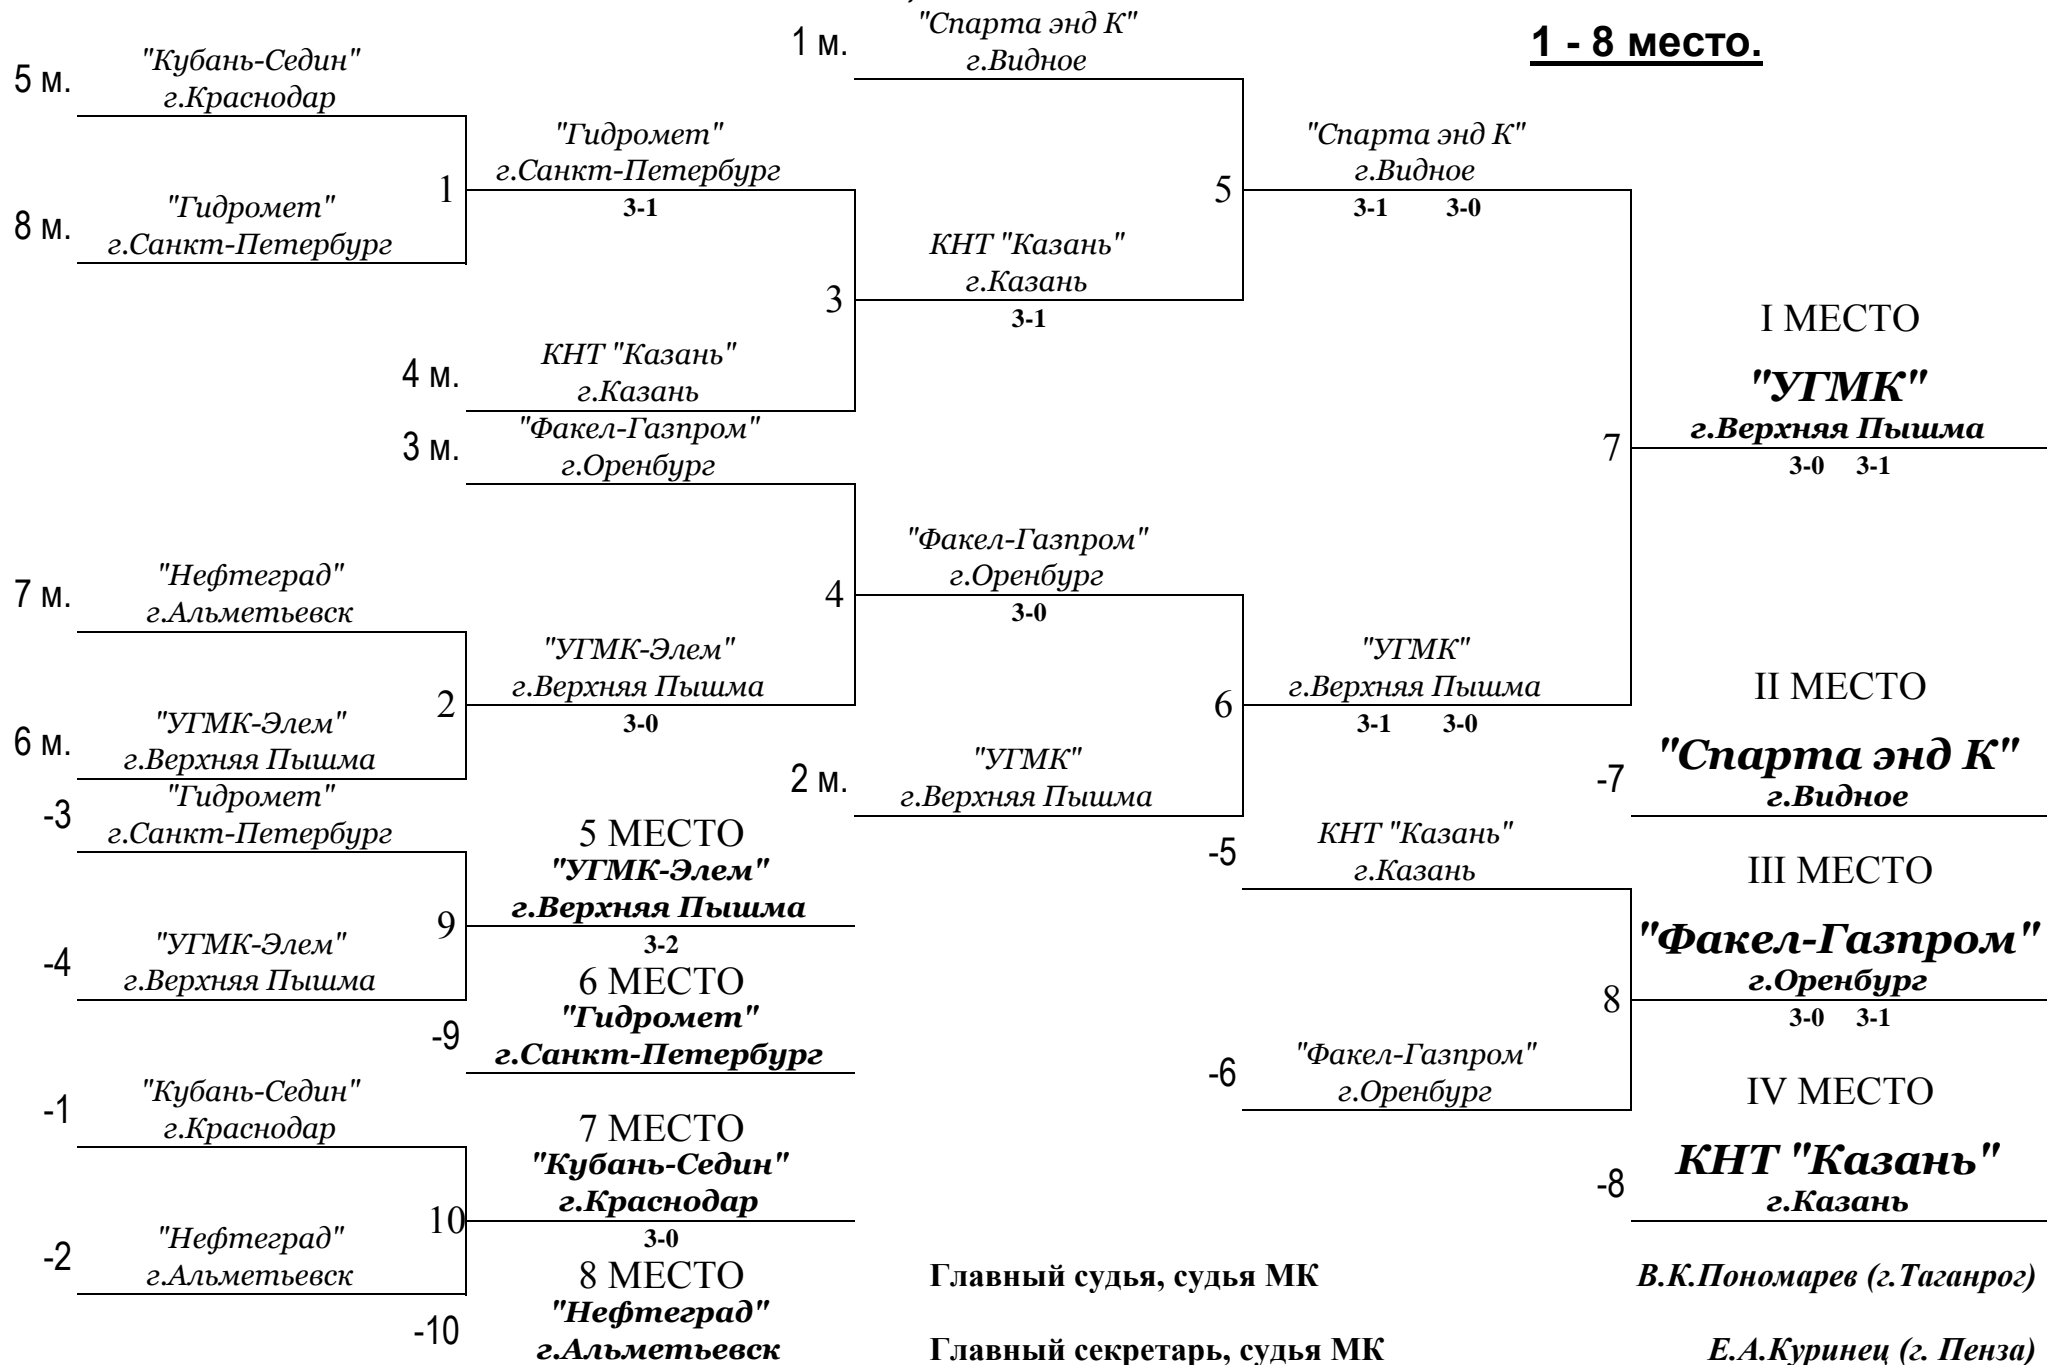

КОМАНДНЫЙ ЧЕМПИОНАТ ФНТР МУЖЧИНЫ. ПРЕМЬЕР-лига. Плей-офф сезона 2015/2016

г. Сочи, 21 - 26 июня 2016 г.

Главный судья, судья МК

В.К.Пономарев (г.Таганрог)

Главный секретарь, судья МК

Е.А.Куринец (г. Пенза)