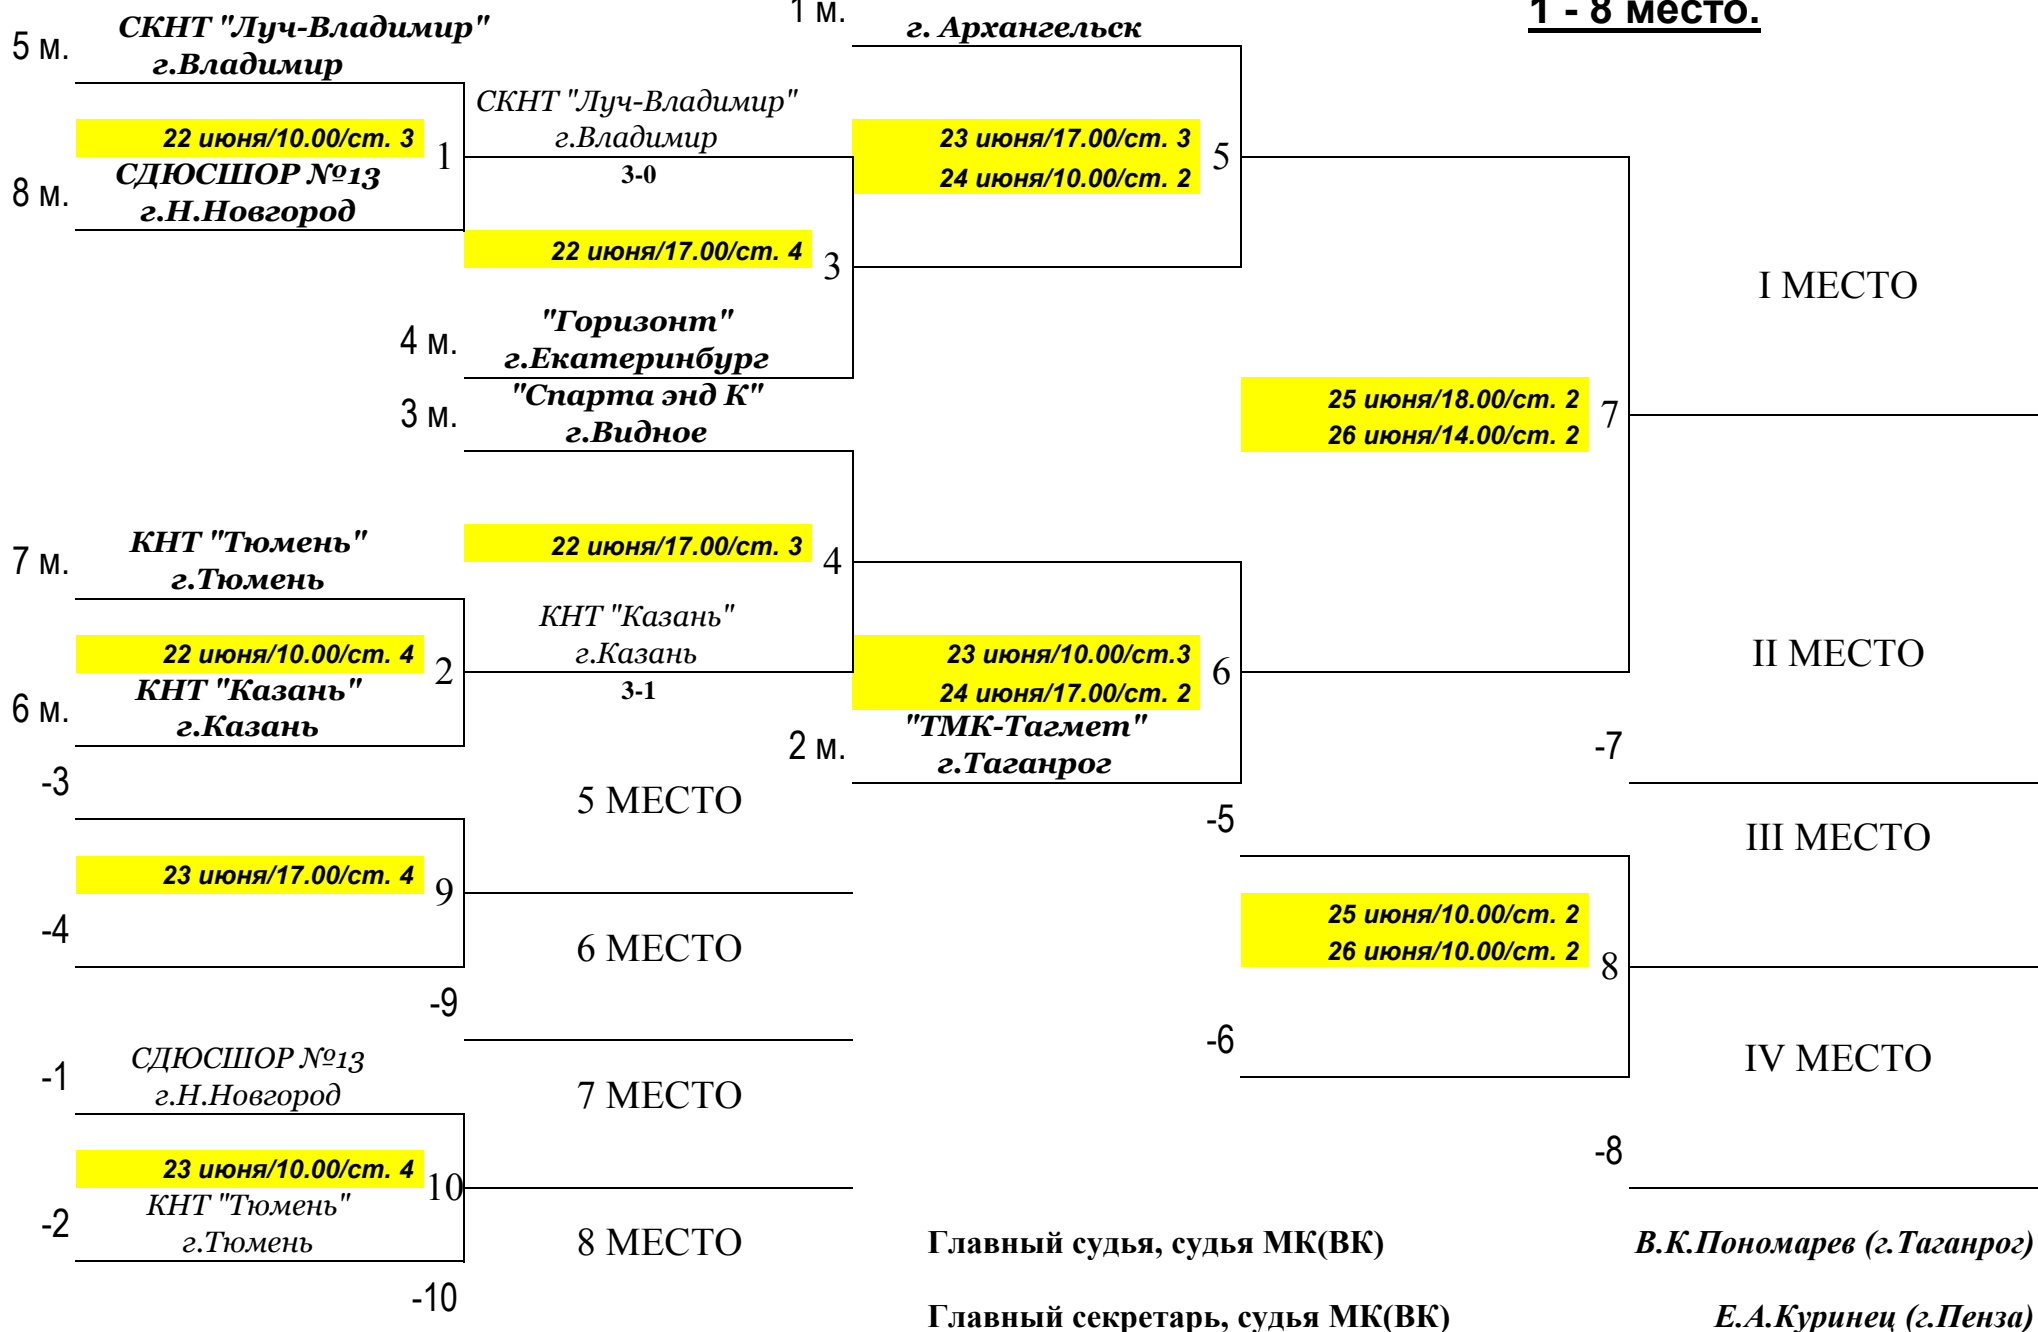

КОМАНДНЫЙ ЧЕМПИОНАТ ФНТР ЖЕНЩИНЫ. ПРЕМЬЕР-лига. Плей-офф сезона 2015/2016

г. Сочи, 21 - 26 июня 2016 г.

КНТ "Родина-ФНТАО"

1 м. г. Архангельск

1 - 8 место.

Главный судья, судья МК(ВК)

В.К.Пономарев (г.Таганрог)

Главный секретарь, судья МК(ВК)

Е.А.Куринец (г.Пенза)