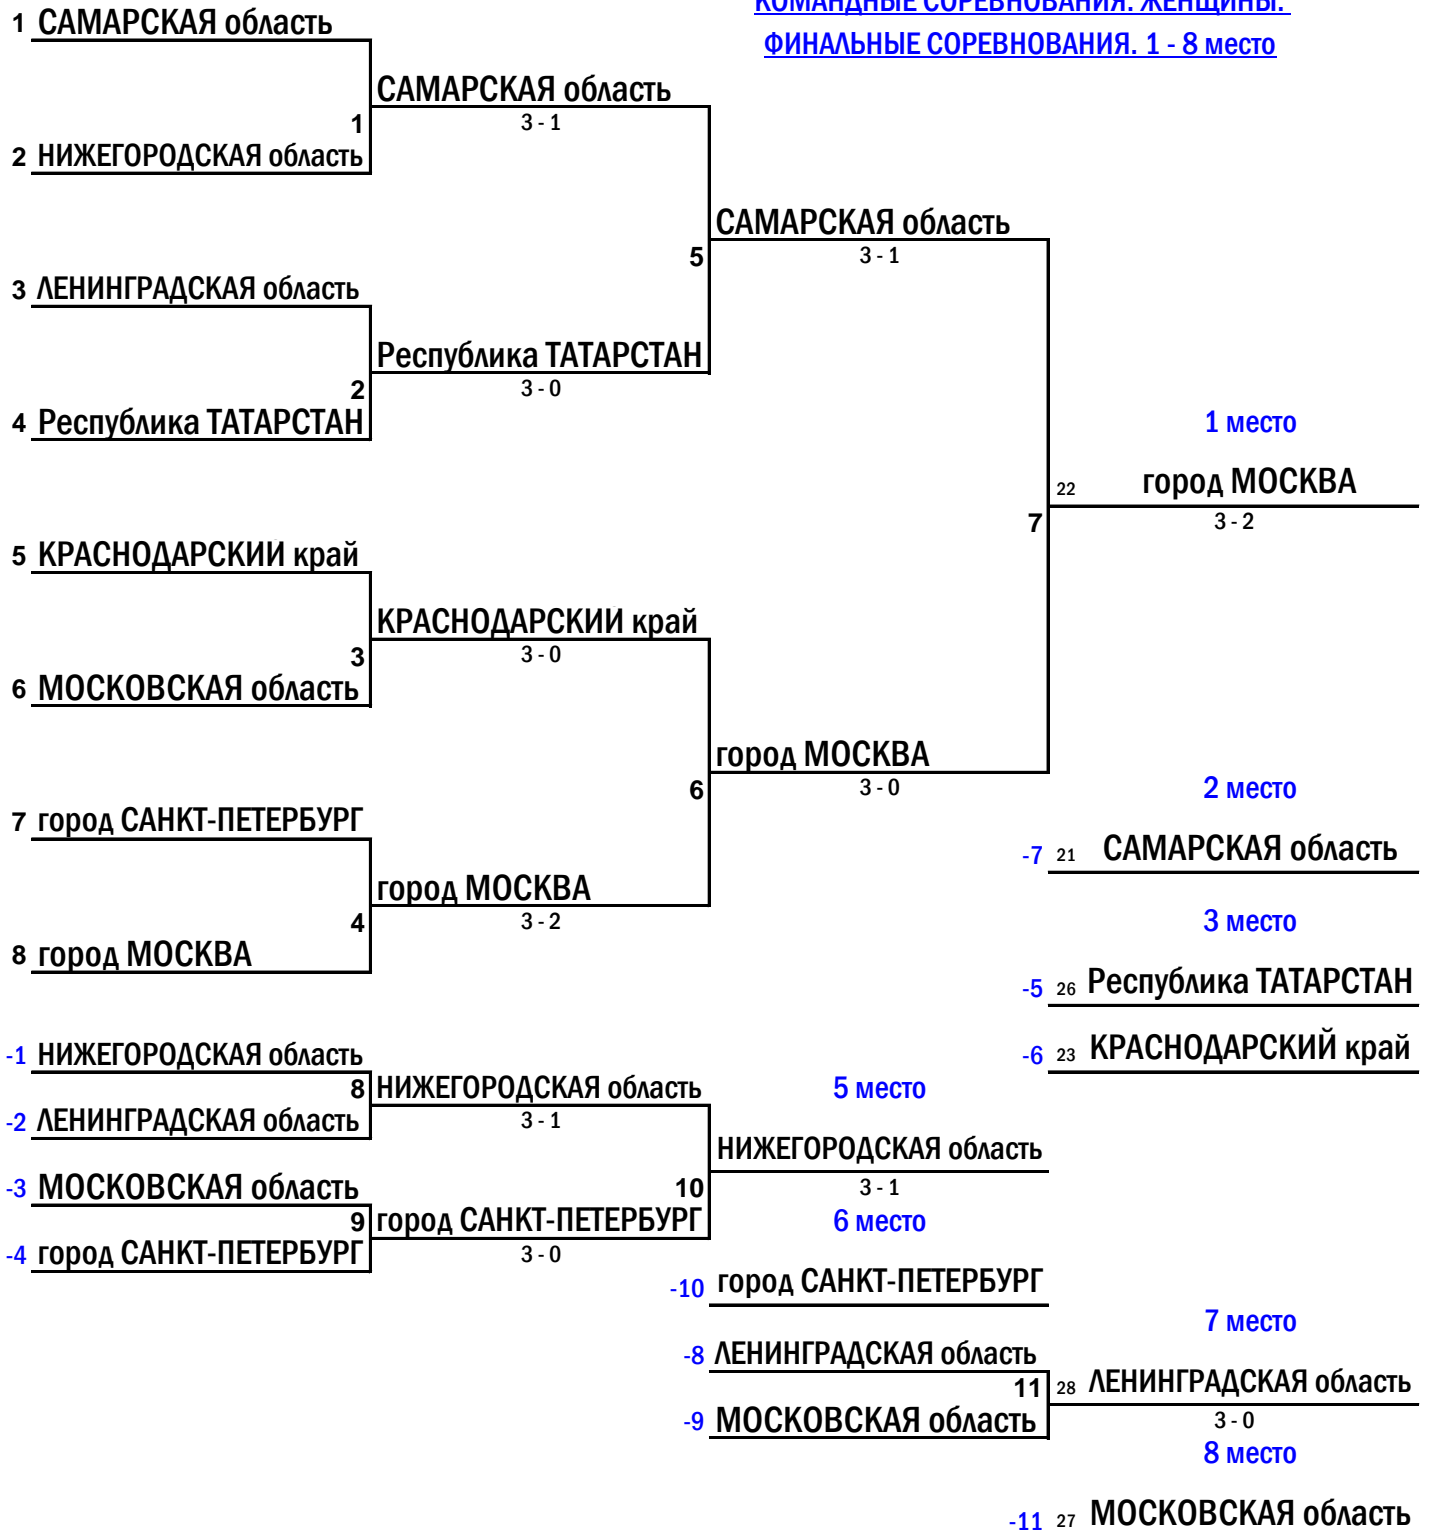

КУБОК РОССИИ ПО НАСТОЛЬНОМУ ТЕННИСУ

25 - 30 сентября 2022 г.

КОМАНДНЫЕ СОРЕВНОВАНИЯ. ЖЕНЩИНЫ.
ФИНАЛЬНЫЕ СОРЕВНОВАНИЯ. 1 - 8 место

Главный судья - спортивный судья ВК

Н.П. Терешкин (г. Москва)

Главный секретарь - спортивный судья ВК

А.В. Александров (г. Казань)

**КУБОК РОССИИ
ПО НАСТОЛЬНОМУ ТЕННИСУ**

г. Сочи, ФГБУ "Юг Спорт"

25 - 30 сентября 2022 г.

КОМАНДНЫЕ СОРЕВНОВАНИЯ. ЖЕНЩИНЫ
Сводный протокол командных соревнований

1	САМАРСКАЯ обл.	ЧУВАШСКАЯ Респ.	Матч 1 / 1 - 3 / гр. 1					3 - 0
			1-я партия	2-я партия	3-я партия	4-я партия	5-я партия	
1	ЩЕРБАТЫХ Валерия 1997	ЛИБАЦКАЯ Анастасия 1508	11 - 5	11 - 5	11 - 3			3 - 0
2	ТАЙЛАКОВА Мария 2059	ИВАНОВА Анастасия 1721	11 - 13	11 - 4	11 - 9	11 - 7		3 - 1
3	ЗИРОНОВА Екатерина 1937	ПУГОВКИНА Юлия 1154	11 - 6	11 - 3	11 - 9			3 - 0

2	САМАРСКАЯ обл.	МОСКОВСКАЯ обл.	Матч 3 / 1 - 2 / гр. 1					3 - 0
			1-я партия	2-я партия	3-я партия	4-я партия	5-я партия	
1	ЩЕРБАТЫХ Валерия 1997	ЮНУСОВА Альфия 1275	11 - 2	11 - 9	13 - 11			3 - 0
2	ТАЙЛАКОВА Мария 2059	КУЛИКОВА Ольга 1891	11 - 8	11 - 8	8 - 11	11 - 7		3 - 1
3	ЗИРОНОВА Екатерина 1937	СИЗОВА Анастасия 1238	11 - 7	15 - 13	8 - 11	11 - 3		3 - 1

3	ЧУВАШСКАЯ Респ.	МОСКОВСКАЯ обл.	Матч 6 / 2 - 3 / гр. 1					1 - 3
			1-я партия	2-я партия	3-я партия	4-я партия	5-я партия	
1	ИВАНОВА Анастасия 1721	СИЗОВА Анастасия 1238	11 - 6	11 - 8	11 - 6			3 - 0
2	ЛИБАЦКАЯ Анастасия 1508	КУЛИКОВА Ольга 1891	6 - 11	6 - 11	5 - 11			0 - 3
3	ПУГОВКИНА Юлия 1154	ЮНУСОВА Альфия 1275	8 - 11	11 - 7	7 - 11	11 - 8	4 - 11	2 - 3
4	ИВАНОВА Анастасия 1721	КУЛИКОВА Ольга 1891	11 - 13	11 - 5	8 - 11	11 - 13		1 - 3

4	СВЕРДЛОВСКАЯ обл.	г. МОСКВА	Матч 7 / 1 - 3 / гр. 2					1 - 3
			1-я партия	2-я партия	3-я партия	4-я партия	5-я партия	
1	СТЕПАНОВА Мария 1244	ТИХОМИРОВА Анна 1867	7 - 11	3 - 11	5 - 11			0 - 3
2	ЗЫРЯНОВА Арина 1101	ЗАВАРЫКИНА Алина 1711	9 - 11	7 - 11	11 - 6	11 - 9	11 - 2	3 - 2
3	ХАДИУЛЛИНА Дина 735	ФЕТЮХИНА Маргарита 1953	3 - 11	3 - 11	7 - 11			0 - 3
4	СТЕПАНОВА Мария 1244	ЗАВАРЫКИНА Алина 1711	10 - 12	7 - 11	11 - 5	11 - 9	9 - 11	2 - 3

5	УДМУРТСКАЯ Респ.	ЛЕНИНГРАДСКАЯ обл.	Матч 8 / 2 - 4 / гр. 2					0 - 3
			1-я партия	2-я партия	3-я партия	4-я партия	5-я партия	
1	ЕФИМОВА Софья 414	МИХАЙЛОВА Дарья 1470	11 - 6	3 - 11	10 - 12	5 - 11		1 - 3
2	КАМАШЕВА Софья 378	ВОЛНЕНКО Екатерина 1708	8 - 11	2 - 11	6 - 11			0 - 3
3	ГАГАРИНА Валерия 468	КОМОВА Анастасия 1580	3 - 11	5 - 11	6 - 11			0 - 3

6	г. МОСКВА	ЛЕНИНГРАДСКАЯ обл.	Матч 9 / 1 - 2 / гр. 2					3 - 0
			1-я партия	2-я партия	3-я партия	4-я партия	5-я партия	
1	ПРОХОРОВА Юлия 1941	ВОЛНЕНКО Екатерина 1708	11 - 9	13 - 11	11 - 9			3 - 0
2	ТИХОМИРОВА Анна 1867	КОЛИШ Анастасия 1648	11 - 3	8 - 11	11 - 6	9 - 11	11 - 4	3 - 2
3	НОСКОВА Яна 1978	МИХАЙЛОВА Дарья 1470	14 - 12	11 - 6	11 - 7			3 - 0

7	СВЕРДЛОВСКАЯ обл.	УДМУРТСКАЯ Респ.	Матч 10 / 3 - 4 / гр. 2					3 - 0
			1-я партия	2-я партия	3-я партия	4-я партия	5-я партия	
1	СТЕПАНОВА Мария 1244	КАМАШЕВА Софья 378	11 - 7	11 - 1	11 - 1			3 - 0
2	ЗЫРЯНОВА Арина 1101	ГАГАРИНА Валерия 468	11 - 5	13 - 11	11 - 6			3 - 0
3	ХАДИУЛЛИНА Дина 735	ЕФИМОВА Софья 414	11 - 4	11 - 8	11 - 5			3 - 0

Главный судья - спортивный судья ВК

Н.П. Терешкин (г. Москва)

Главный секретарь - спортивный судья ВК

А.В. Александров (г. Казань)