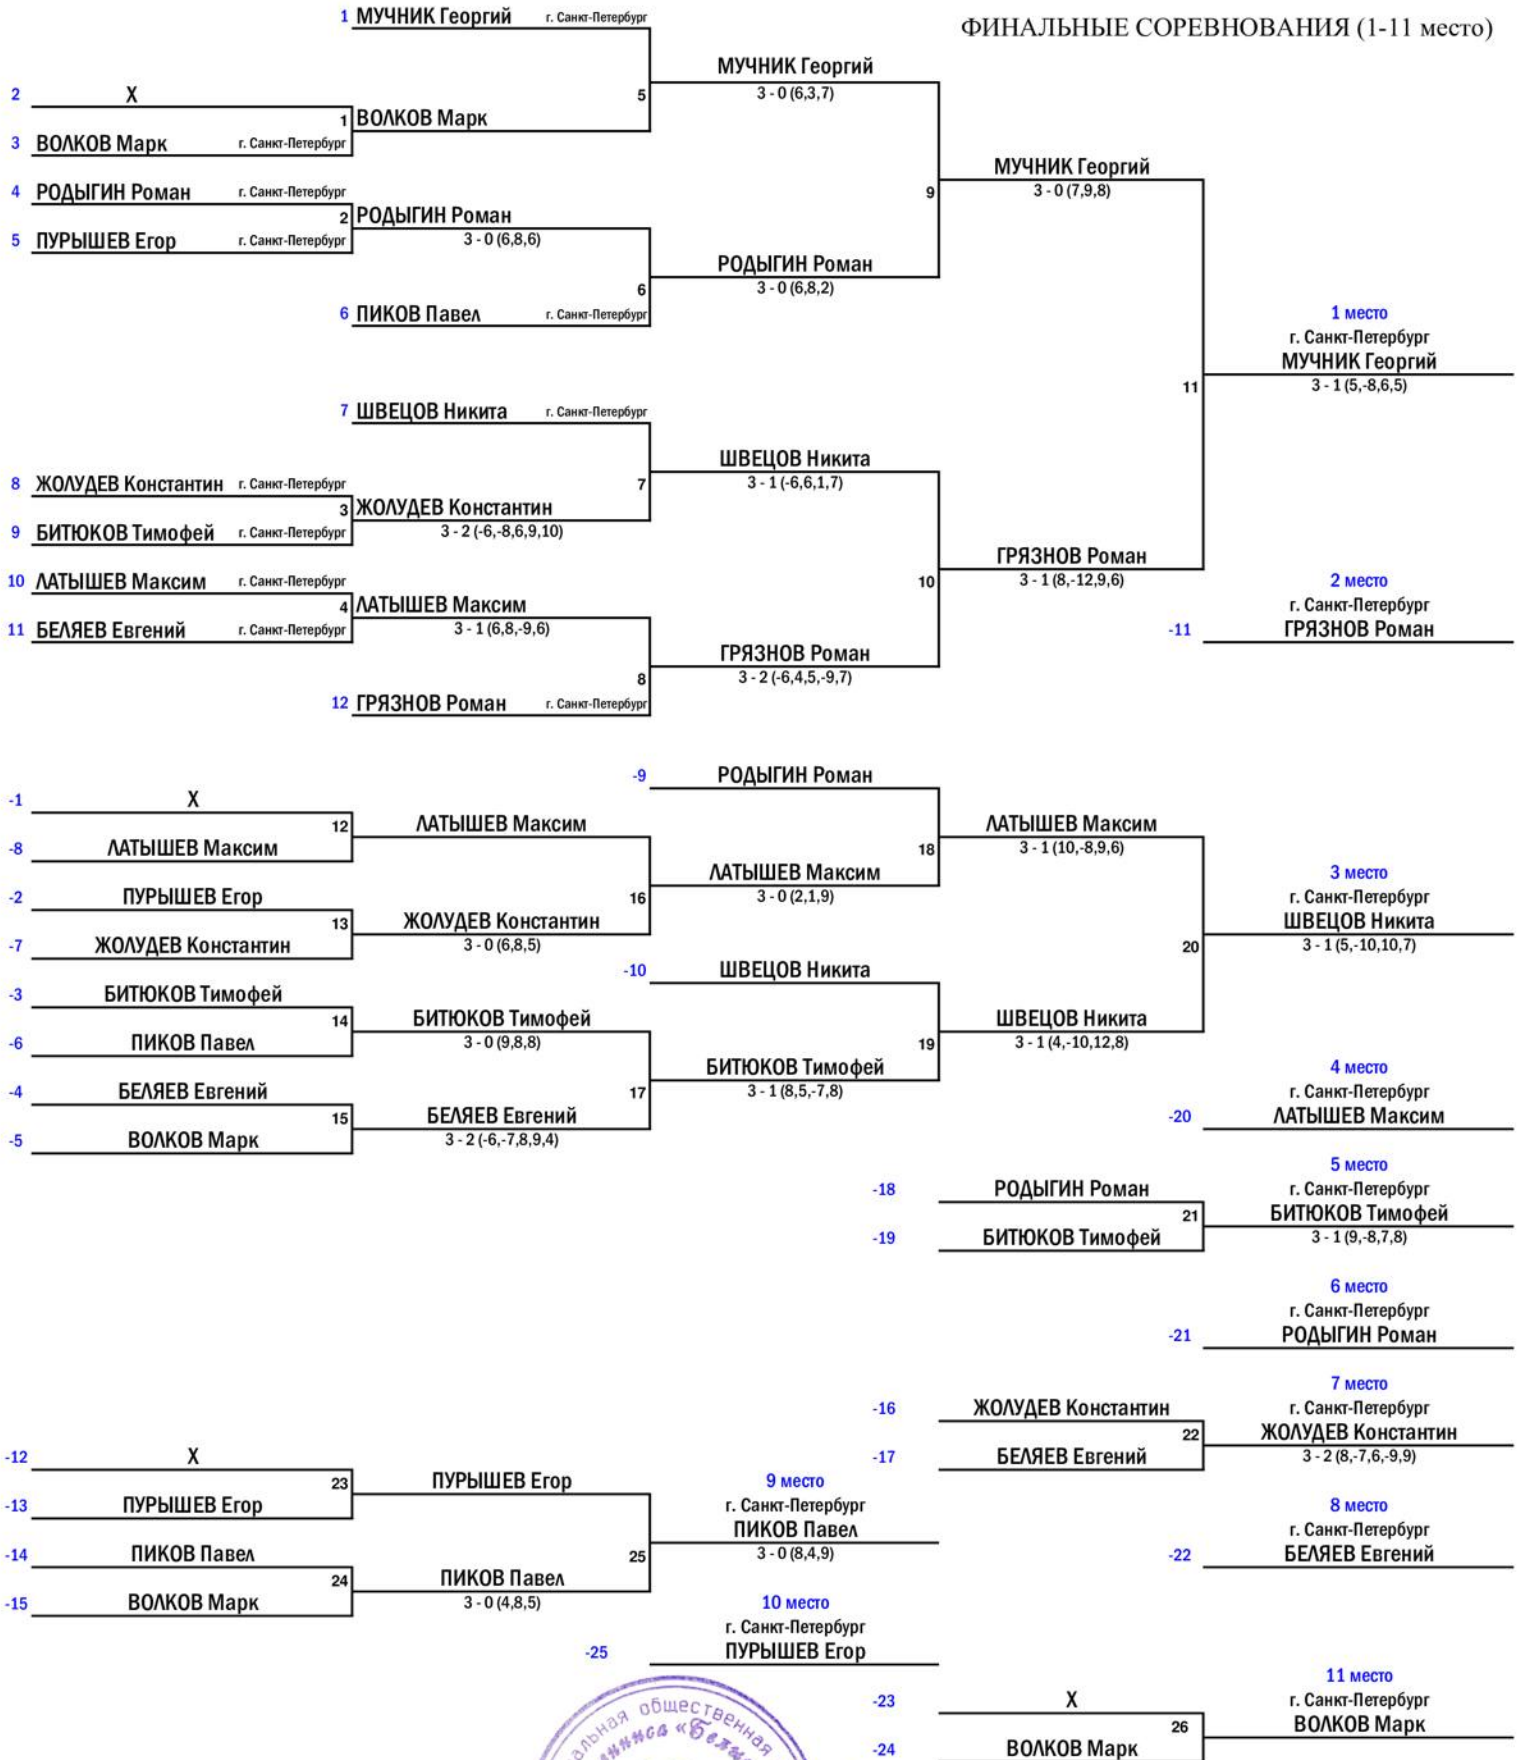

фирмы "ТІВНАR"

г. Санкт-Петербург, КНТ "Белые молнии"

26-28 января 2023 г.

ТАБЛИЦА РЕЗУЛЬТАТОВ СОРЕВНОВАНИЙ

ОДИНОЧНЫЙ РАЗРЯД. МУЖЧИНЫ

ФИНАЛЬНЫЕ СОРЕВНОВАНИЯ (1-11 место)

Главный судья - спортивный судья ВК (МК)