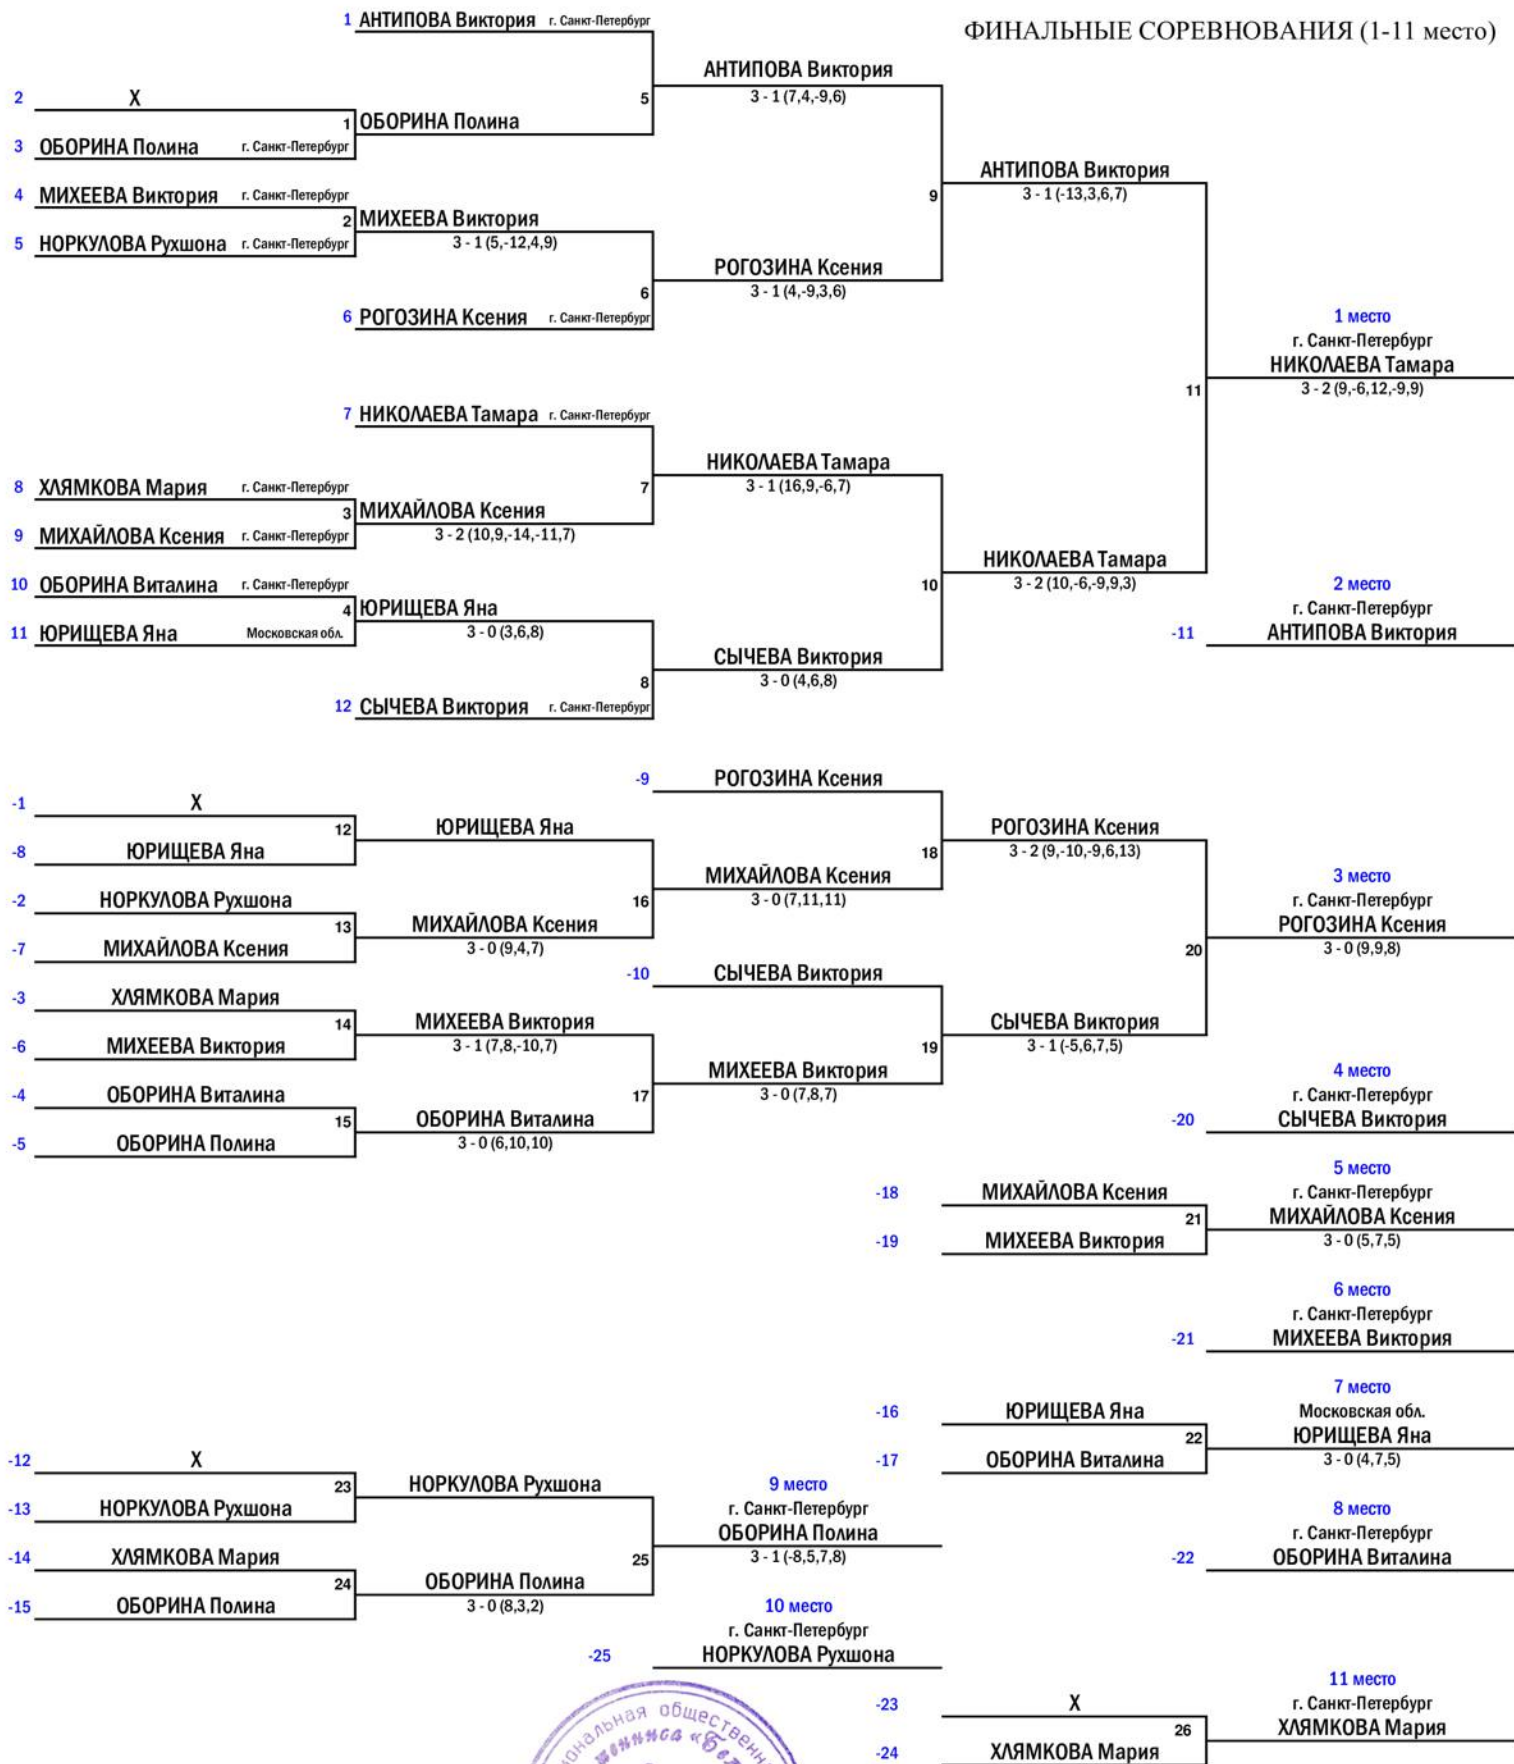

XXVI-й Традиционный турнир по настольному теннису, посвященный Дню снятия блокады г. Ленинграда на призы
фирмы "TIVHAR"

г. Санкт-Петербург, КНТ "Белые молнии"

26-28 января 2023 г.

ТАБЛИЦА РЕЗУЛЬТАТОВ СОРЕВНОВАНИЙ

ОДИНОЧНЫЙ РАЗРЯД. ЖЕНЩИНЫ

ФИНАЛЬНЫЕ СОРЕВНОВАНИЯ (1-11 место)