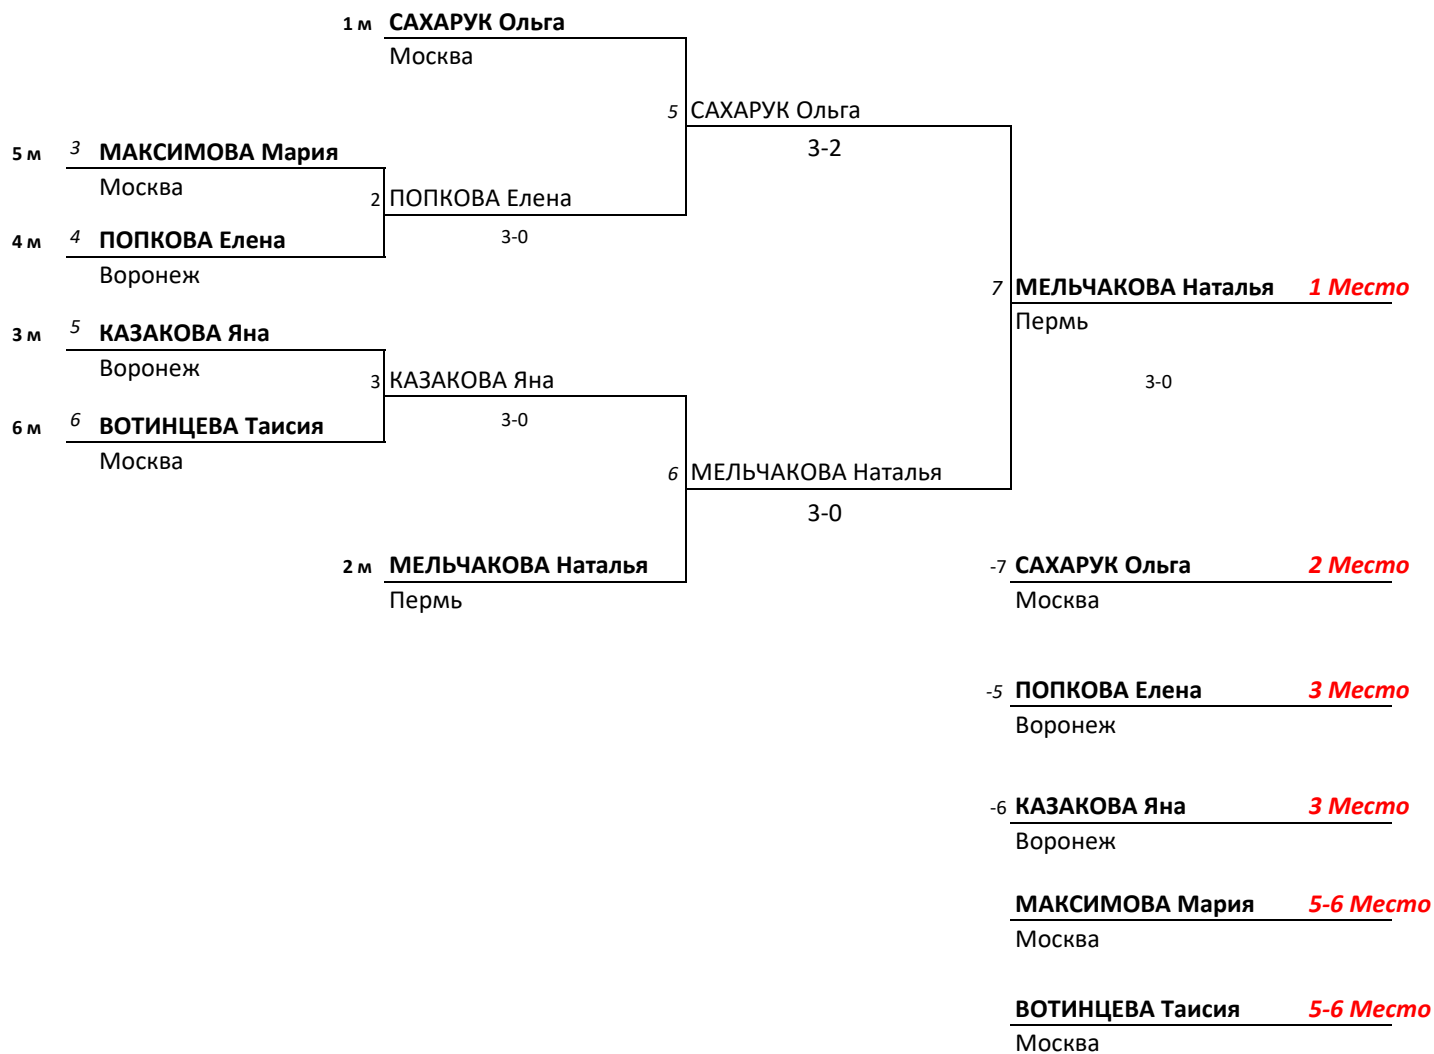

Всероссийский турнир "Надежды России"
среди мальчиков и девочек 2007 г.р. и моложе

05.03.2019 - 09.03.2019

Суперфинал
ДЕВУШКИ

г. Кстово Нижегородская обл.

Всероссийский турнир "Надежды России"

среди мальчиков и девочек 2007 г.р. и моложе

СДАЧА НОМАТИВОВ ПО ОФП и СФП. ДЕВУШКИ

05.03.2019 - 09.03.2019

г. Кстово Нижегородская обл.