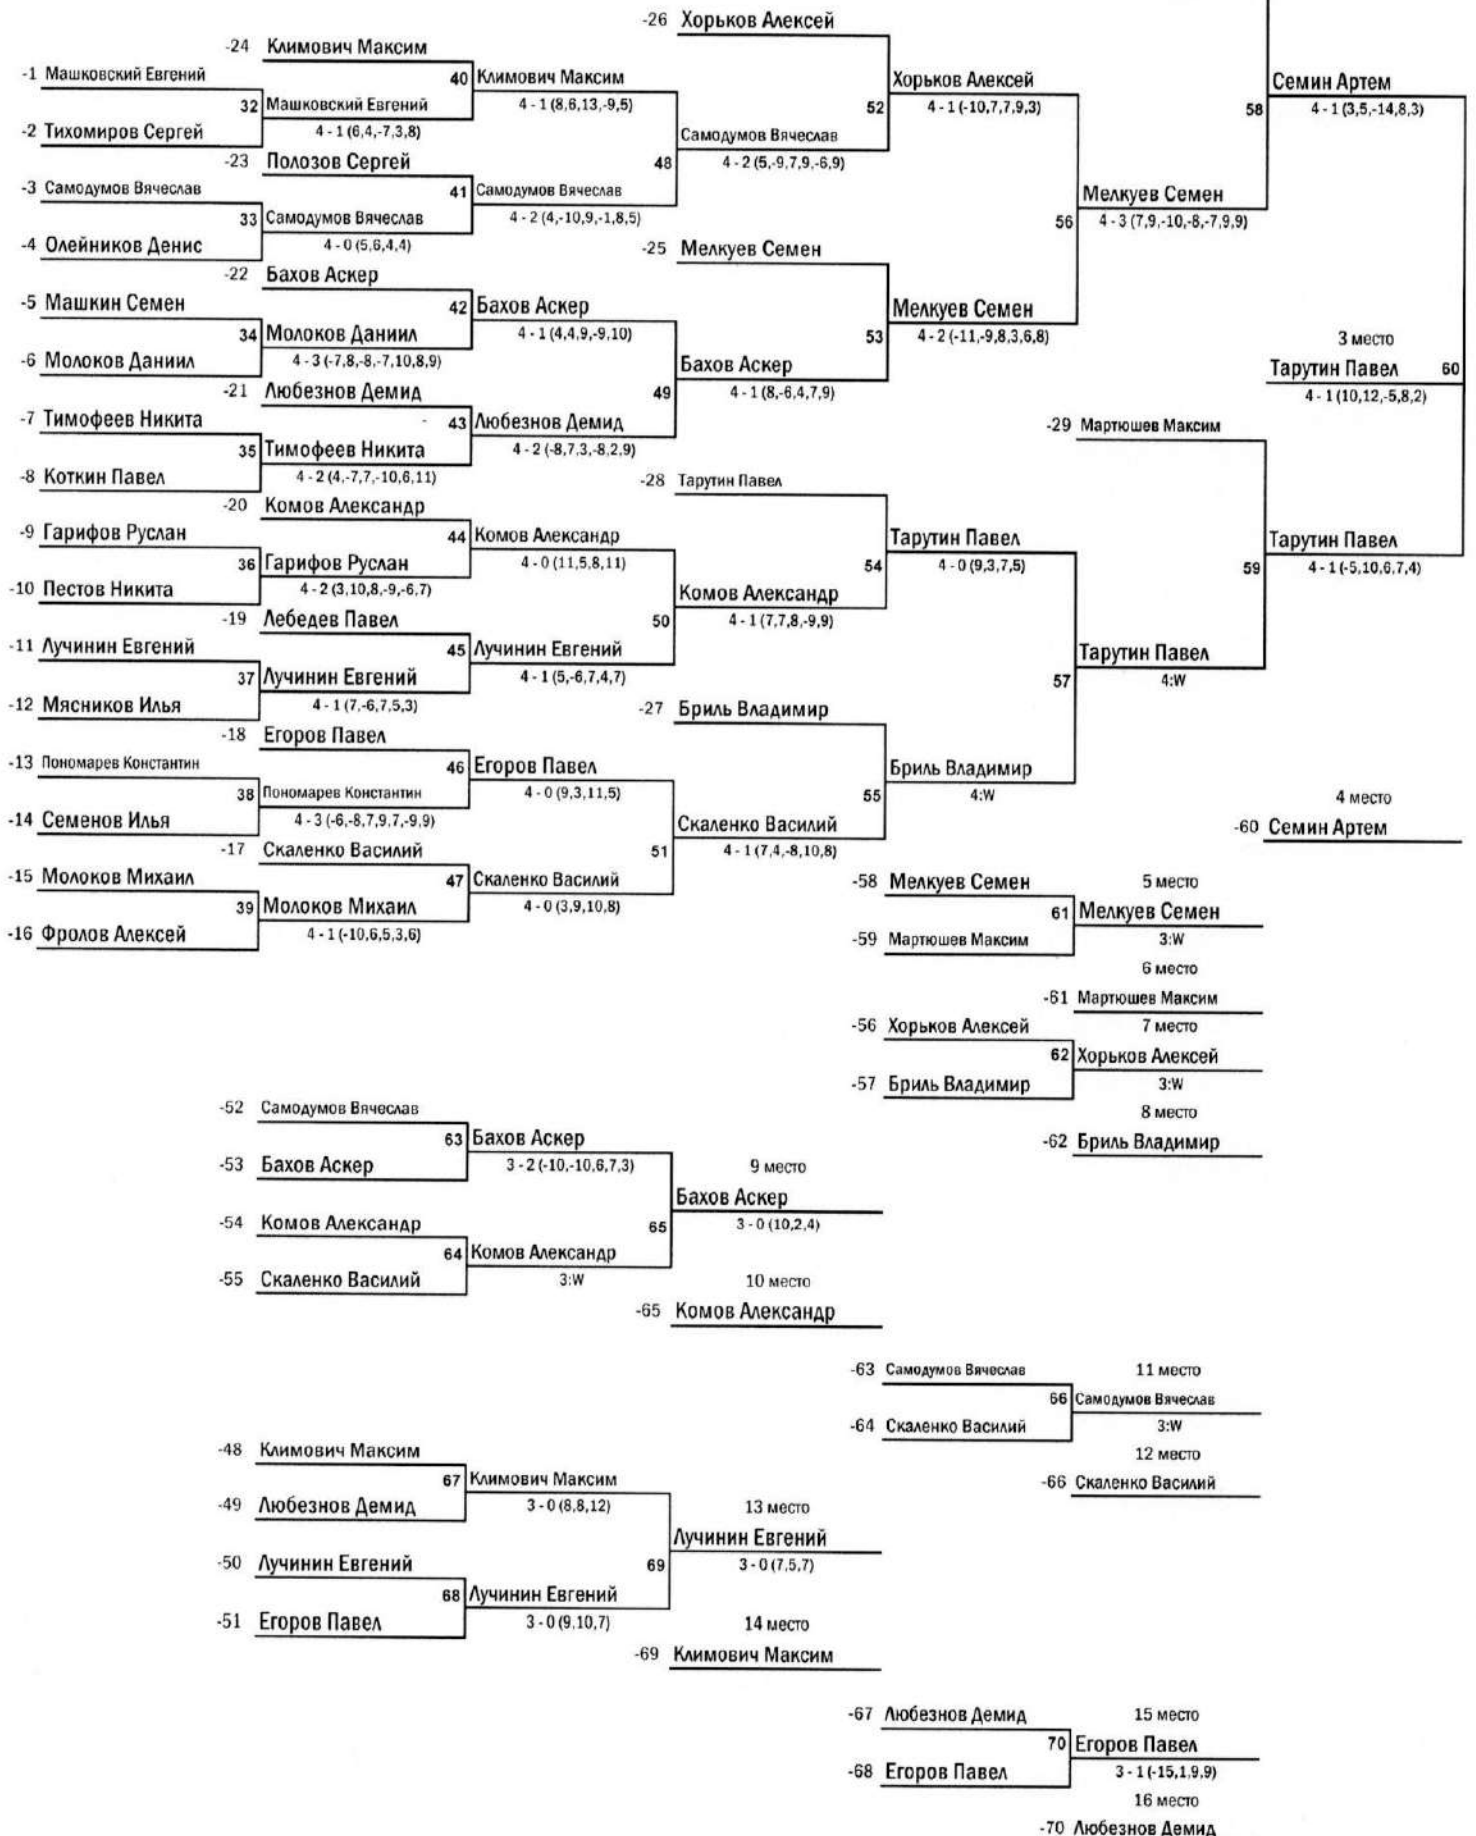

Чемпионат Северо-Западного ФО России по н/теннису.

г.Петрозаводск 15-19.01.2019г.

Мужчины

№1

1 ФИНАЛ (1-32место)

1	Гребнев Максим	Ленинградская обл.	1	Гребнев Максим			
2	Машковский Евгений	Респ.Карелия		4 - 0 (4,3,5,2)			
3	Тихомиров Сергей	Вологодская обл.	2	Скаленко Василий	17	Гребнев Максим	4 - 0 (6,6,8,10)
4	Скаленко Василий	Калининградская обл.		4 - 0 (6,6,6,4)			
5	Самодумов Вячеслав	Архангельская обл.	3	Егоров Павел	25	Гребнев Максим	4 - 0 (7,5,4,11)
6	Егоров Павел	Ленинградская обл.		4 - 3 (15,-8,7,-6,-7,7,4)			
7	Олейников Денис	Респ.Карелия	4	Мелкуев Семен	18	Мелкуев Семен	4 - 1 (6,12,10,-11,3)
8	Мелкуев Семен	Респ. Коми		4 - 0 (10,16,9,9)			
9	Хорьков Алексей	Архангельская обл.	5	Хорьков Алексей	29	Гребнев Максим	4 - 3 (-9,11,-7,6,-5,4,5)
10	Машкин Семен	Респ. Коми		4 - 0 (3,5,6,7)			
11	Лебедев Павел	Респ.Карелия	6	Лебедев Павел	19	Хорьков Алексей	4 - 0 (7,4,7,11)
12	Молоков Даниил	Вологодская обл.		4 - 2 (-4,-7,9,8,7,8)			
13	Тимофеев Никита	Калининградская обл.	7	Комов Александр	26	Мартюшев Максим	4 - 2 (-7,-9,6,6,7,15)
14	Комов Александр	Ленинградская обл.		4 - 3 (9,-9,-7,9,5,-7,10)			
15	Коткин Павел	Архангельская обл.	8	Мартюшев Максим	20	Мартюшев Максим	4 - 0 (8,3,6,7)
16	Мартюшев Максим	Респ. Коми		4 - 0 (3,5,7,5)			
17	Воробьев Кирилл	Калининградская обл.	9	Воробьев Кирилл	31	Гребнев Максим	4 - 1 (-3,8,8,6,5)
18	Гарифов Руслан	Респ.Карелия		4 - 1 (6,8,4,-6,6)			
19	Любезнов Демид	Респ. Коми	10	Любезнов Демид	21	Воробьев Кирилл	4 - 0 (4,4,4,6)
20	Пестов Никита	Архангельская обл.		4 - 3 (-12,6,6,7,-7,-14,4)			
21	Бахов Аскер	Респ. Коми	11	Бахов Аскер	27	Воробьев Кирилл	4 - 0 (1,6,7,12)
22	Лучинин Евгений	Респ.Карелия		4 - 2 (-7,5,3,17,-12,6)			
23	Мясников Илья	Респ.Карелия	12	Бриль Владимир	22	Бриль Владимир	4 - 2 (13,-13,-5,5,5,7)
24	Бриль Владимир	Ленинградская обл.		4 - 1 (-5,7,9,5,9)			
25	Семин Артем	Респ. Коми	13	Семин Артем	30	Воробьев Кирилл	4 - 0 (9,6,6,11)
26	Пономарев Константин	Ленинградская обл.		4 - 0 (9,5,4,8)			
27	Семенов Илья	Новгородская обл.	14	Полозов Сергей	23	Семин Артем	4 - 3 (-9,-10,-9,7,8,6,5)
28	Полозов Сергей	Респ.Карелия		4 - 1 (4,3,7,-8,6)			
29	Климович Максим	Респ. Коми	15	Климович Максим	28	Семин Артем	4 - 0 (9,5,6,5)
30	Молоков Михаил	Вологодская обл.		4 - 1 (7,12,-10,4,9)			
31	Фролов Алексей	Ленинградская обл.	16	Тарутин Павел	24	Тарутин Павел	4 - 2 (10,-8,-7,2,10,10)
32	Тарутин Павел	Архангельская обл.		4 - 1 (4,4,7,-7,3)			

1 место

Гребнев Максим

2 место

-31 Воробьев Кирилл

Чемпионат Северо-Западного ФО России по н/теннису.

г.Петрозаводск 15-19.01.2019г.

Мужчины

1 ФИНАЛ (1-32место)

-30 Семин Артем №2