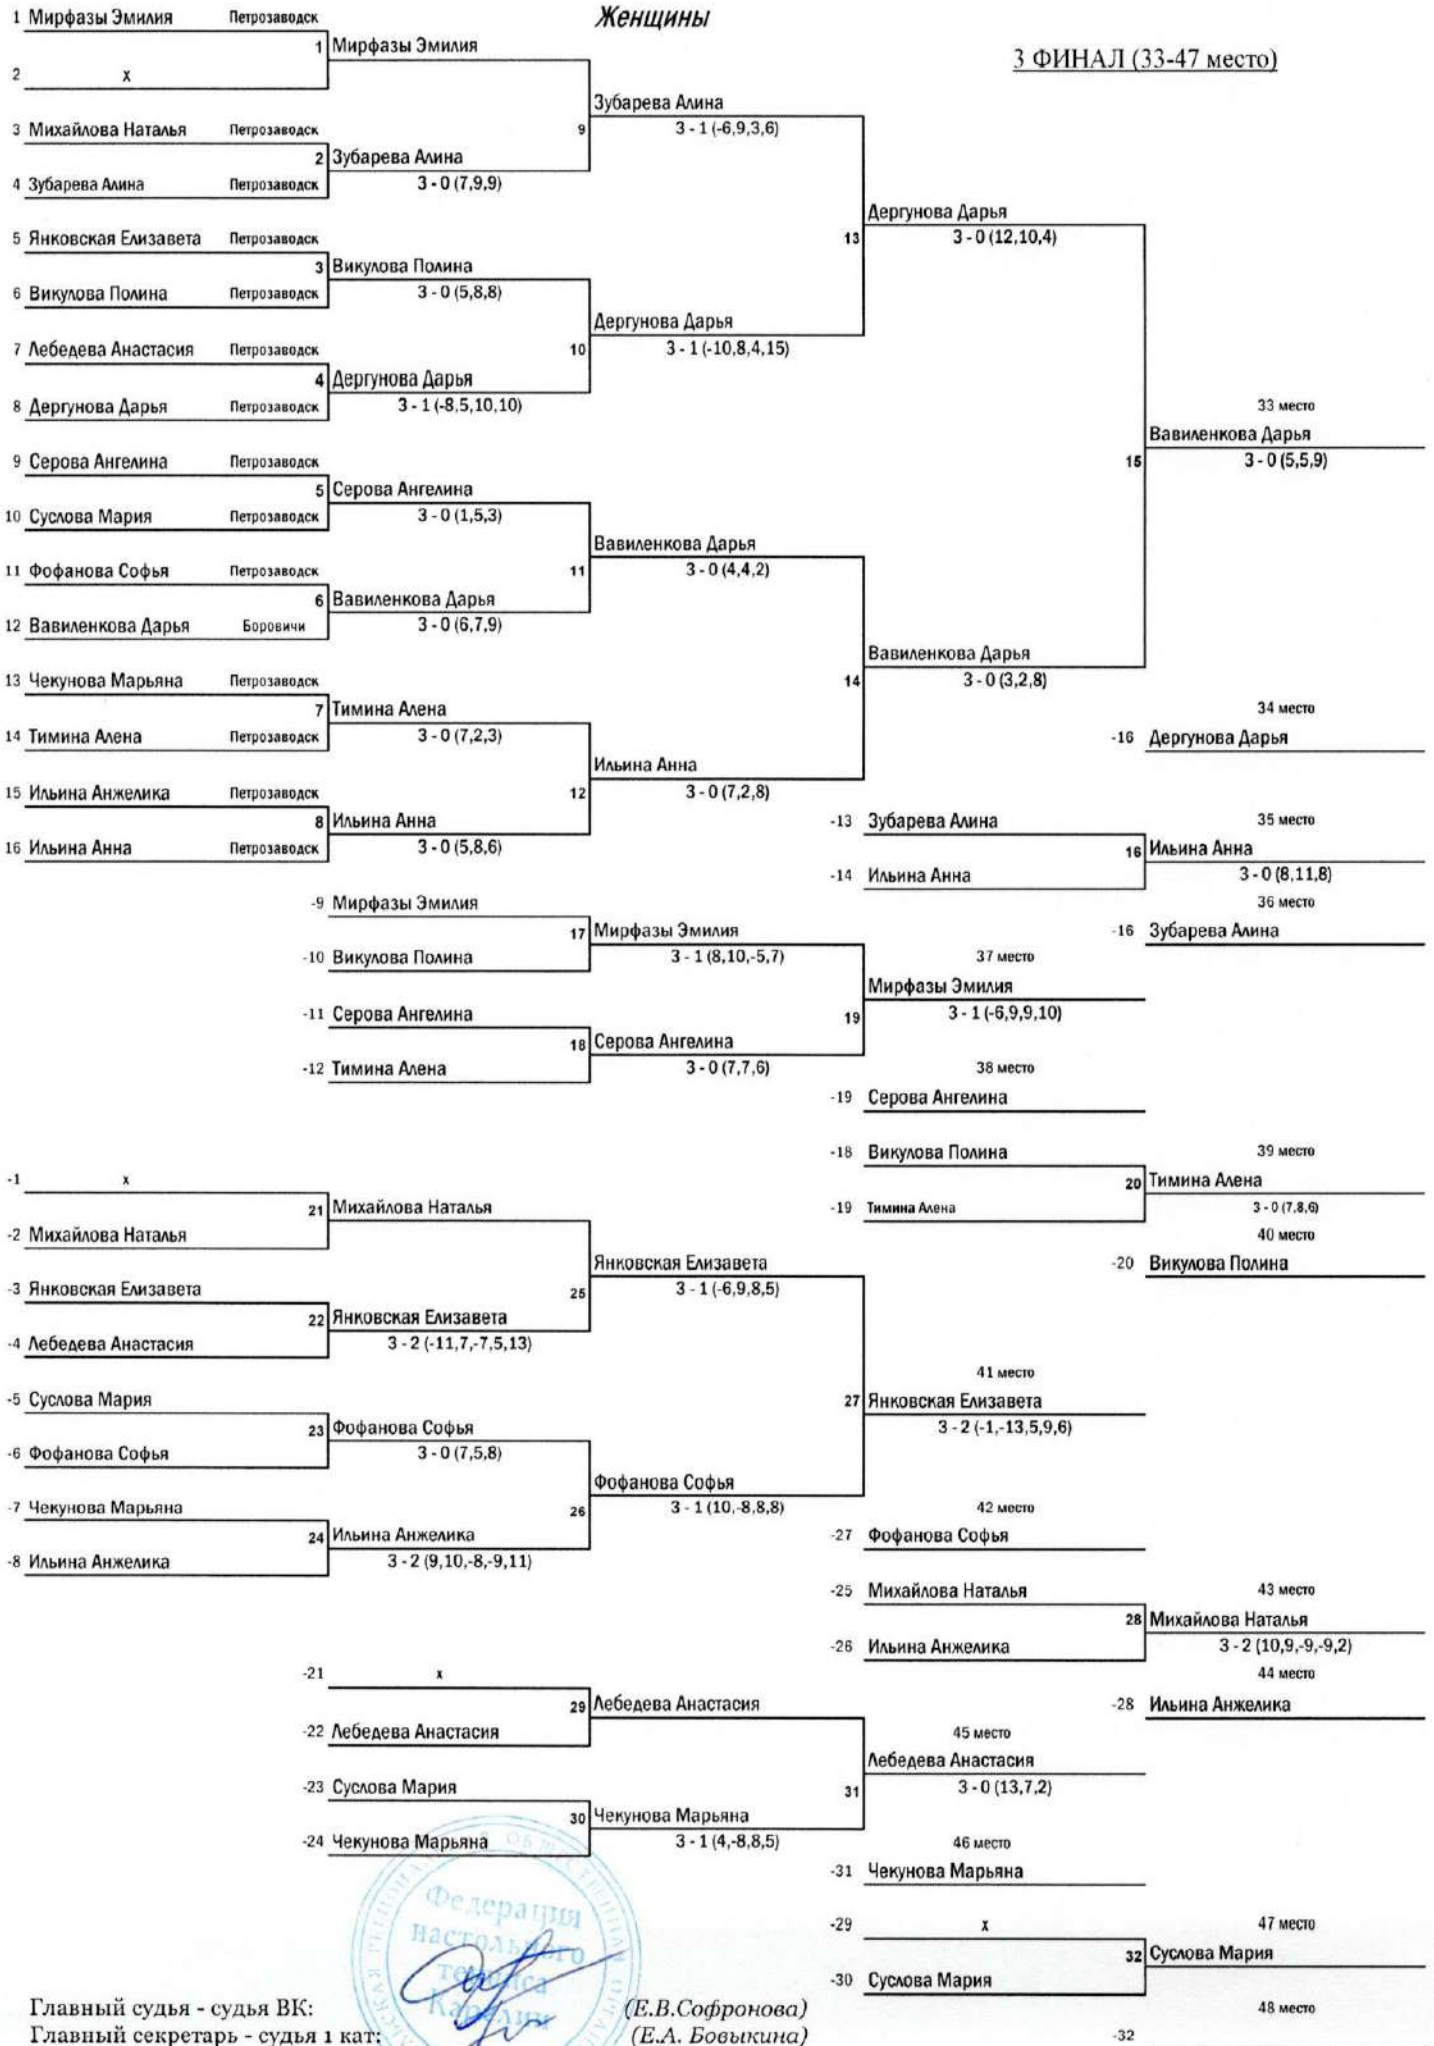

Чемпионат Северо-Западного ФО России по н/теннису.

г.Петрозаводск 15-19.01.2019г.

ЖЕНЩИНЫ

3 ФИНАЛ (33-47 место)

Чемпионат Северо-Западного ФО России по н/теннису.
г.Петрозаводск 15-19.01.2019г.

Мужчины

Группа 1

#	Фамилия Имя	Территория	R	1	2	3	4	5	O	C	M
1	Гребнев Максим	Сиверский Ленинградская обл.	1529		2 1,4,2	2 1,3,4	2 2,4,2		6		1
2	Семенов Илья	Боровичи Новгородская обл.	383	1 0-3		2 6,6,-9,5	2 3,6,4		5		2
3	Лисицын Дмитрий	Петрозаводск Респ.Карелия	0	1 0-3	1 1-3		2 9,6,9		4		3
4	Никитин Матвей	Петрозаводск Респ.Карелия	30	1 0-3	1 0-3	1 0-3			3		4
5											

Группа 2

#	Фамилия Имя	Территория	R	1	2	3	4	5	O	C	M
1	Тарутин Павел	Архангельск Архангельская обл.	1429		2 5,7,9	2 2,6,4	2 3,1,2	2 1,3,1	8		1
2	Машкин Семен	Ухта Респ. Коми	396	1 0-3		2 -6,7,-8,3,11	2 5,2,3	2 5,5,7	7		2
3	Тихоновский Юрий	Петрозаводск Респ.Карелия	227	1 0-3	1 2-3		2 7,7,3	2 1,8,5	6		3
4	Рубцов Алексей	Петрозаводск Респ.Карелия	24	1 0-3	1 0-3	1 0-3		2 8,7,9	5		4
5	Власов Дмитрий	Петрозаводск Респ.Карелия	19	1 0-3	1 0-3	1 0-3	1 0-3		4		5

Группа 3

#	Фамилия Имя	Территория	R	1	2	3	4	5	O	C	M
1	Воробьев Кирилл	Калининград Калининградская обл.	1421		2 5,7,5	2 5,8,3	2 2,6,8	2 1,3,3	8		1
2	Коткин Павел	Архангельск Архангельская обл.	0	1 0-3		2 -11,-4,10,8,6	2 7,3,4	2 3,1,2	7		2
3	Сластухин Николай	Сосновый Бор Ленинградская обл.	377	1 0-3	1 2-3		2 6,5,3	2 6,6,2	6		3
4	Крылов Даниил	Петрозаводск Респ.Карелия	36	1 0-3	1 0-3	1 0-3		1 1-3	4		5
5	Куделько Павел	Петрозаводск Респ.Карелия	18	1 0-3	1 0-3	1 0-3	2 8,9,-9,11		5		4

Группа 4

#	Фамилия Имя	Территория	R	1	2	3	4	5	O	C	M
1	Мартюшев Максим	Ухта Респ. Коми	1329		2 6,6,6	2 5,1,2	2 5,1,7	2 3,8,8	8		1
2	Пономарев Константин	Луга Ленинградская обл.	0	1 0-3		2 4,-9,9,3	2 5,1,2	2 2,7,7	7		2
3	Лягин Никита	Петрозаводск Респ.Карелия	210	1 0-3	1 1-3		2 7,7,9	2 10,1,5	6		3
4	Минкинен Артемий	Петрозаводск Респ.Карелия	41	1 0-3	1 0-3	1 0-3		2 8,6,10	5		4
5	Останин Тимур	Петрозаводск Респ.Карелия	13	1 0-3	1 0-3	1 0-3	1 0-3		4		5

Группа 5

#	Фамилия Имя	Территория	R	1	2	3	4	5	O	C	M
1	Семин Артем	Ухта Респ. Коми	1313		2 4,12,4	2 -5,-3,6,2,2	2 3,2,1	2 1,1,1	8		1
2	Олейников Денис	Петрозаводск Респ.Карелия	0	1 0-3		2 8,5,7	2 9,8,4	2 4,2,1	7		2
3	Лазарев Александр	Череповец Вологодская обл.	269	1 2-3	1 0-3		2 6,9,7	2 3,3,4	6		3
4	Доморошин Михаил	Петрозаводск Респ.Карелия	63	1 0-3	1 0-3	1 0-3		2 10,7,5	5		4
5	Григорьев Роман	Петрозаводск Респ.Карелия	13	1 0-3	1 0-3	1 0-3	1 0-3		4		5

Группа 6

#	Фамилия Имя	Территория	R	1	2	3	4	5	O	C	M
1	Хорьков Алексей	Архангельск Архангельская обл.	1181		2 3,7,5	2 1,6,5	2 1,1,-3	2 1,1,4	8		1
2	Любезнов Демид	Ухта Респ. Коми	446	1 0-3		2 7,8,11	2 5,5,3	2 2,4,2	7		2
3	Доморошин Александр	Петрозаводск Респ.Карелия	0	1 0-3	1 0-3		2 4,8,6	2 4,5,10	6		3
4	Сумкин Ярослав	Петрозаводск Респ.Карелия	49	1 1-2	1 0-3	1 0-3		2 7,-5,10,6	5		4
5	Гравченков Артемий	Петрозаводск Респ.Карелия	9	1 0-3	1 0-3	1 0-3	1 1-3		4		5