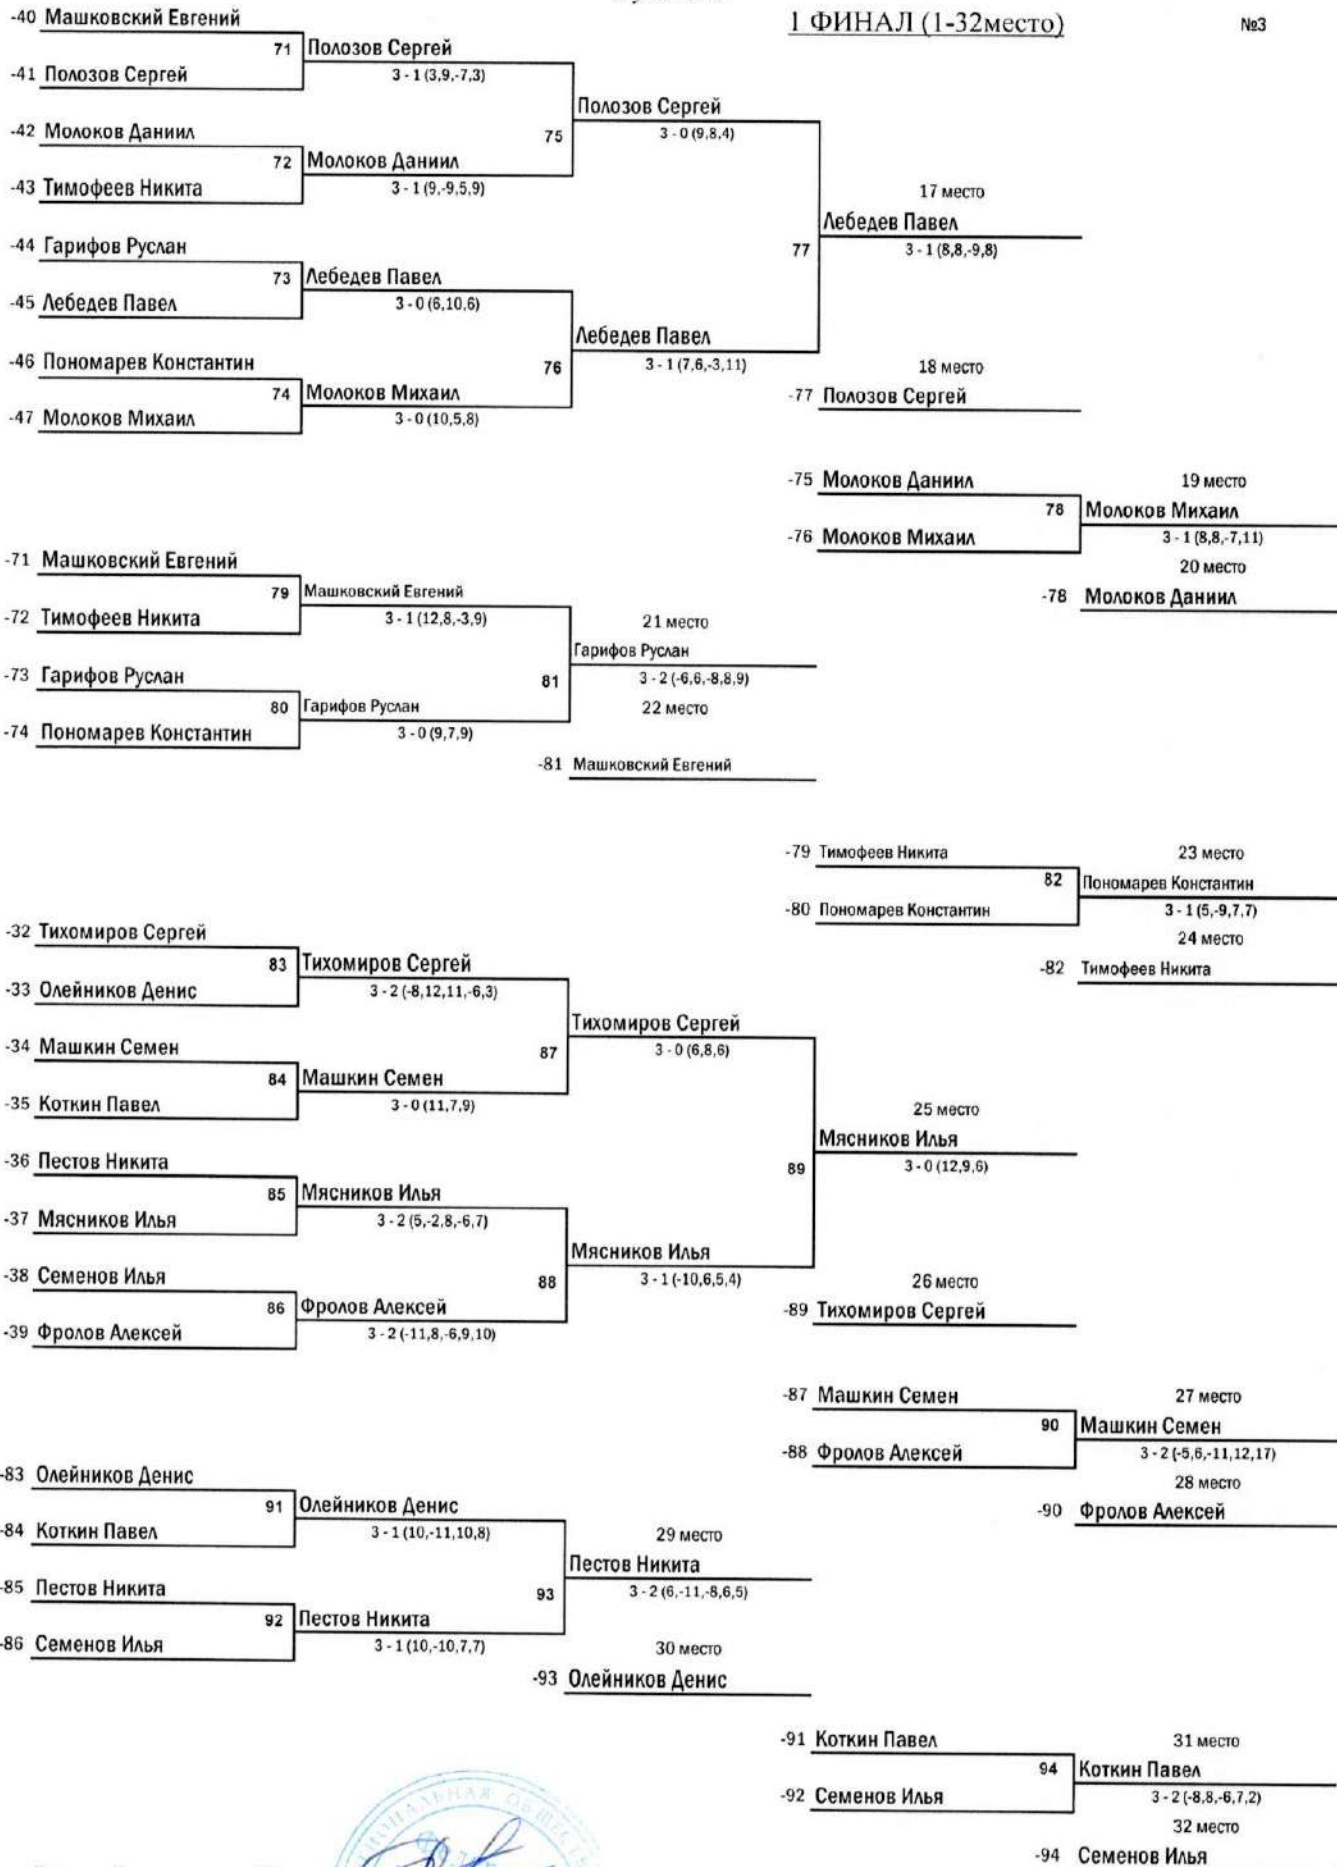

Чемпионат Северо-Западного ФО России по н/теннису.

г.Петрозаводск 15-19.01.2019г.

Мужчины

1 ФИНАЛ (1-32место)

№3