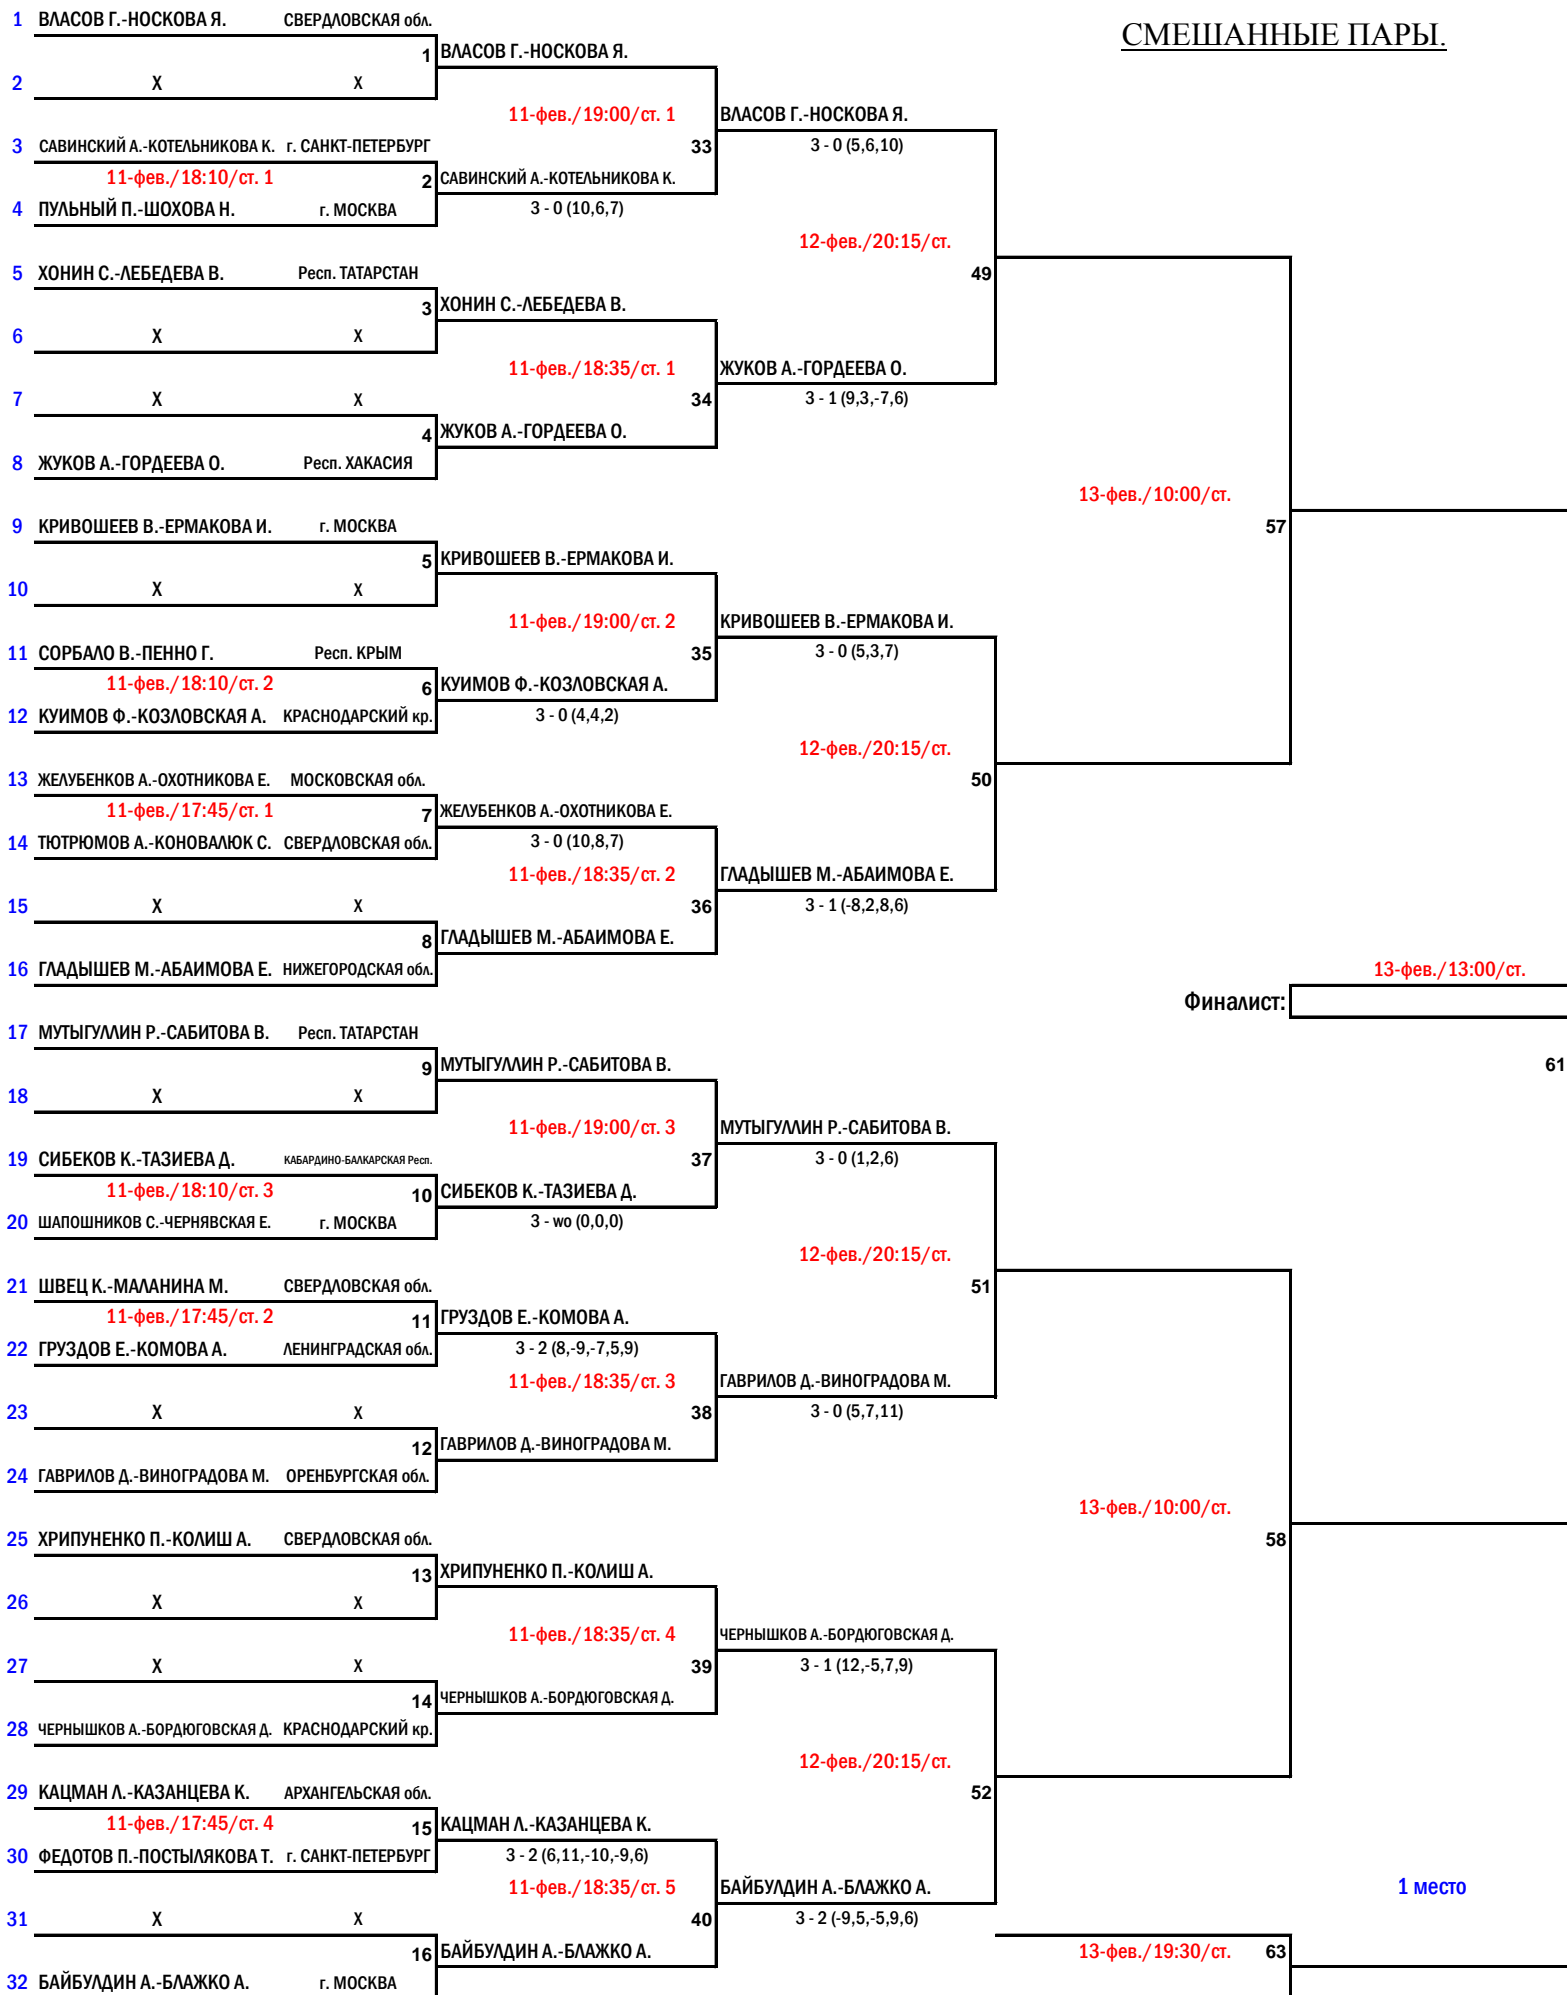

# ЛИЧНО-КОМАНДНЫЙ ЧЕМПИОНАТ РОССИИ ПО НАСТОЛЬНОМУ ТЕННИСУ

г. Сочи

8 февраля - 14 февраля 2016 г.

## СМЕШАННЫЕ ПАРЫ.

Финалист:

13-фев./13:00/ст.

1 место

2 место

Главный судья - судья МК

А. В. Александров (г. Казань) -63