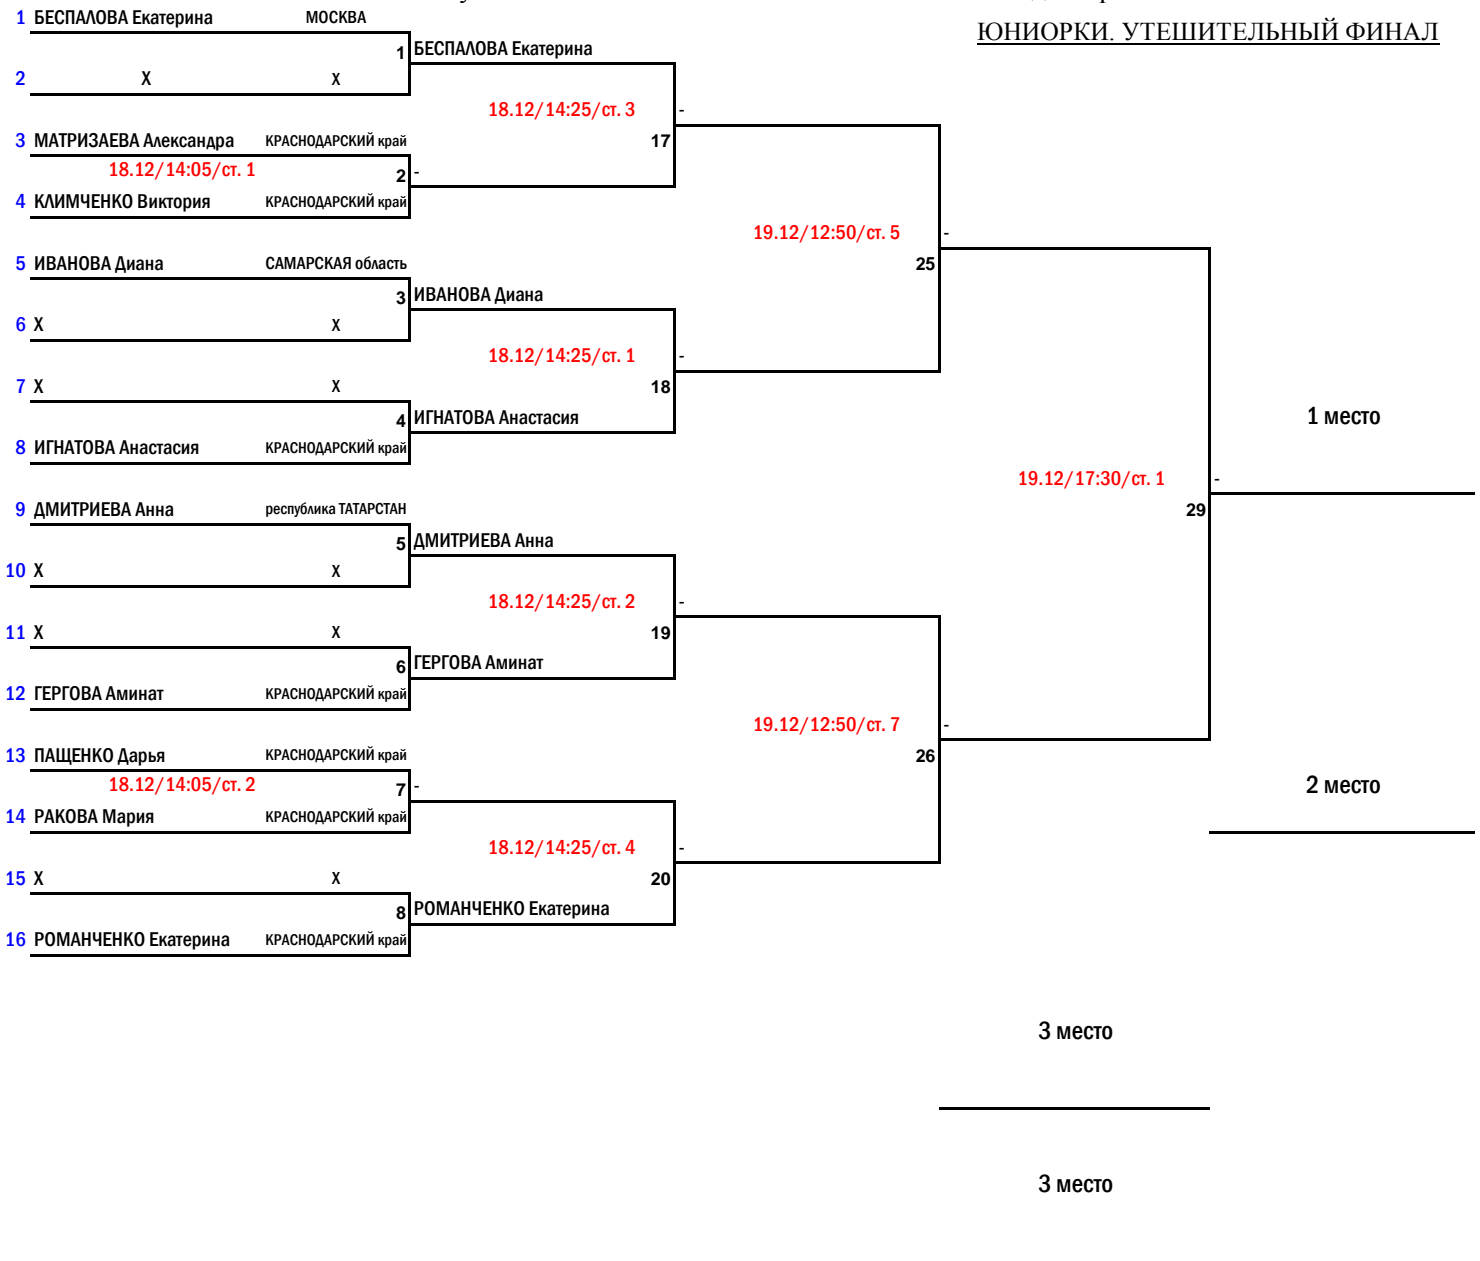

ТУРНИР СИЛЬНЕЙШИХ СПОРТСМЕНОВ РОССИИ ПО НАСТОЛЬНОМУ ТЕННИСУ СРЕДИ МОЛОДЕЖИ (юниоры и юниорки до 22 лет)

г. Славянск-на-Кубани

15 - 21 декабря 2015 г.

ЮНИОРКИ. УТЕШИТЕЛЬНЫЙ ФИНАЛ

Главный судья - судья МК (СВК)

Главный секретарь - судья I категории

В.К. Пономарев (г. Таганрог)

Ю.С. Лях (г. Москва)