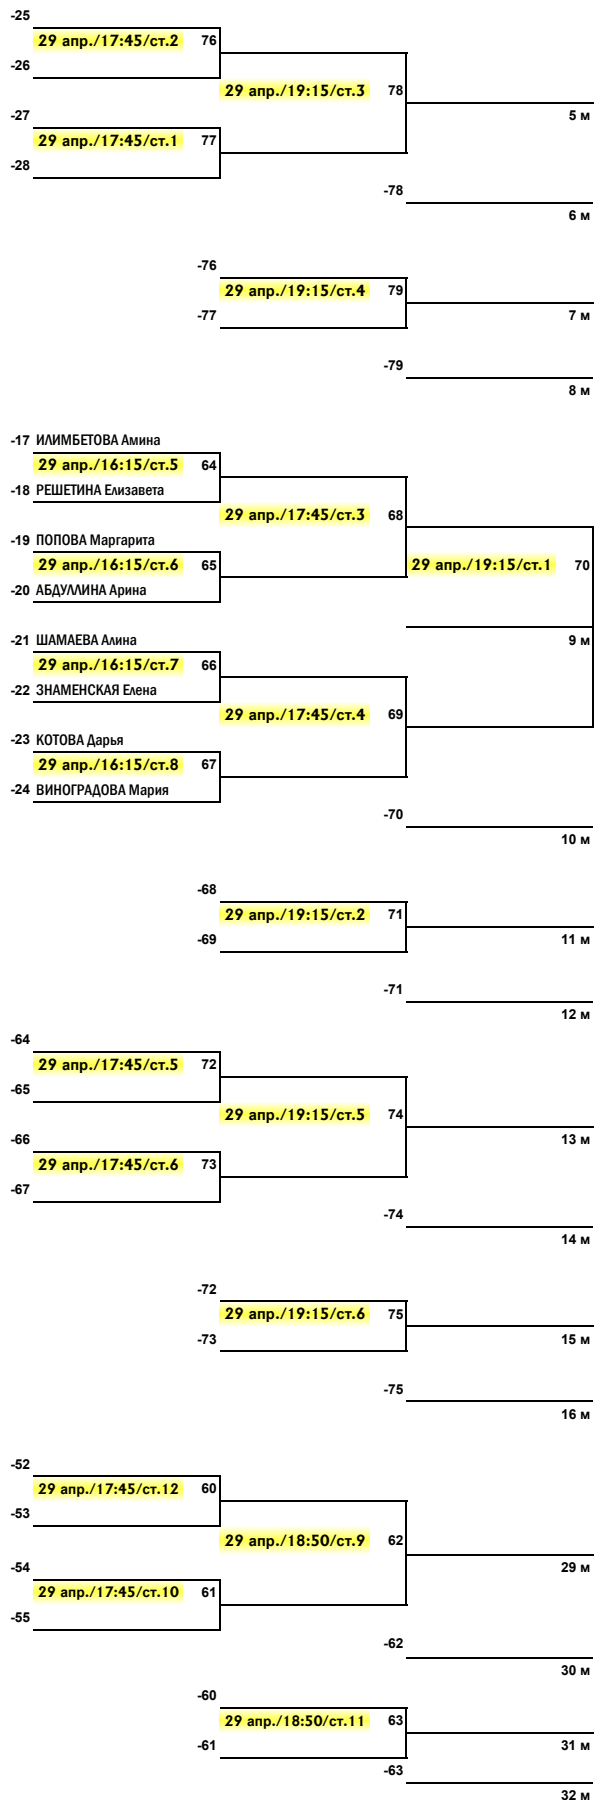

Первенство России по настольному теннису среди юношей и девушек до 16 лет

24 апреля - 01 мая 2023 г., г. Архангельск, ЦРС "Норд-Арена"

Одиночный разряд. Девушки Финальные соревнования. 1-32 место

**Первенство России
по настольному теннису
среди юношей и девушек до 16 лет**
24 апреля - 01 мая 2023 г., г. Архангельск, ЦРС "Норд-Арена"