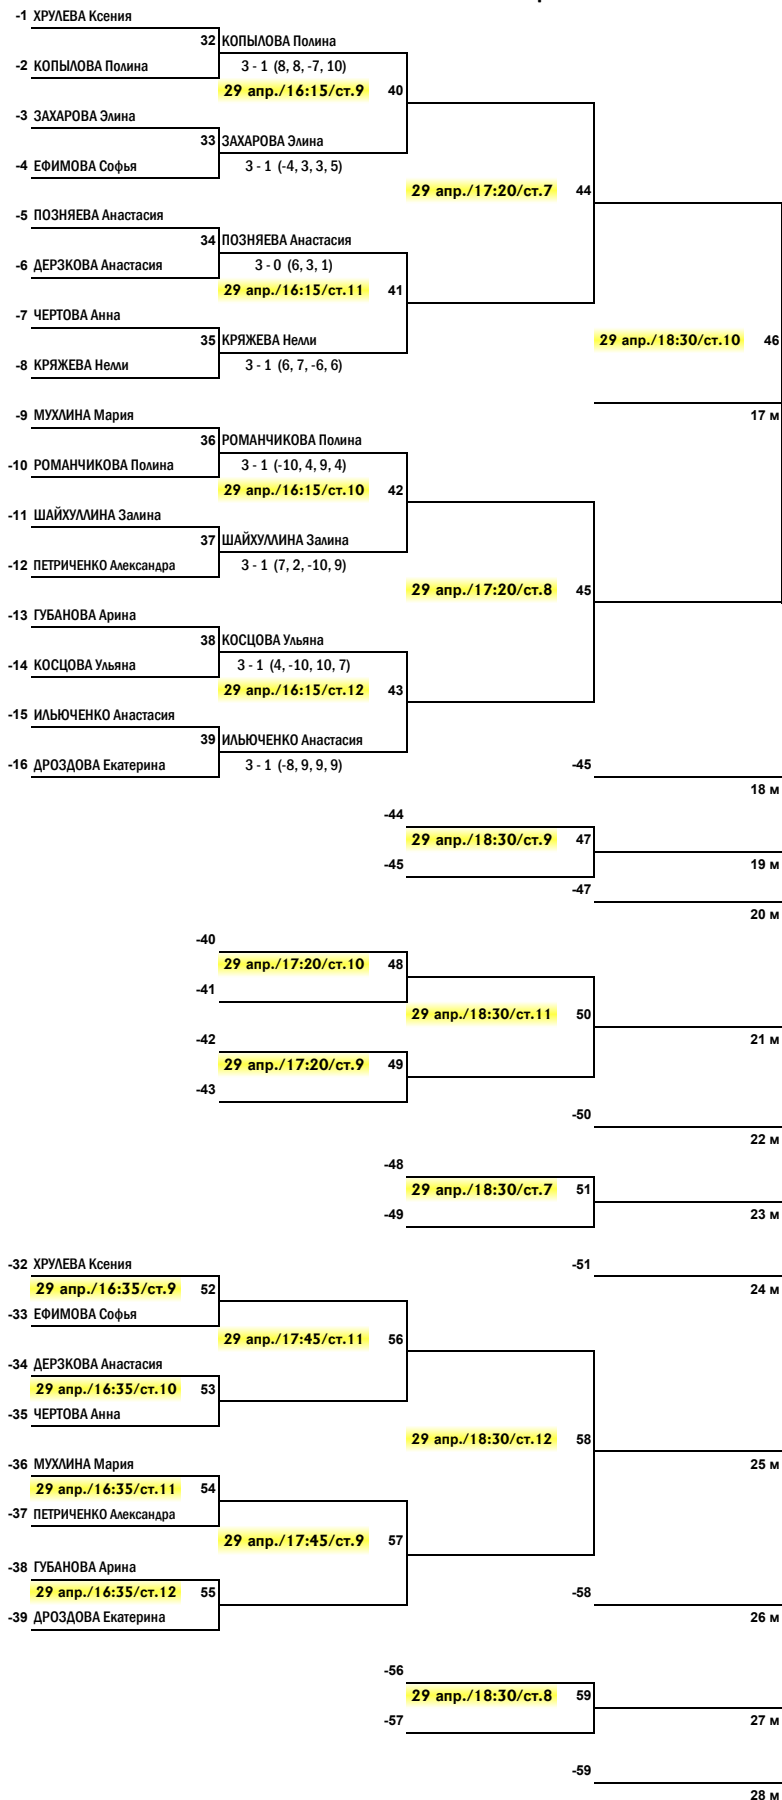

Первенство России по настольному теннису среди юношей и девушек до 16 лет

24 апреля - 01 мая 2023 г., г. Архангельск, ЦРС "Норд-Арена"

Одиночный разряд. Девушки Финальные соревнования. 1-32 место

**Первенство России
по настольному теннису
среди юношей и девушек до 16 лет**
24 апреля - 01 мая 2023 г., г. Архангельск, ЦРС "Норд-Арена"