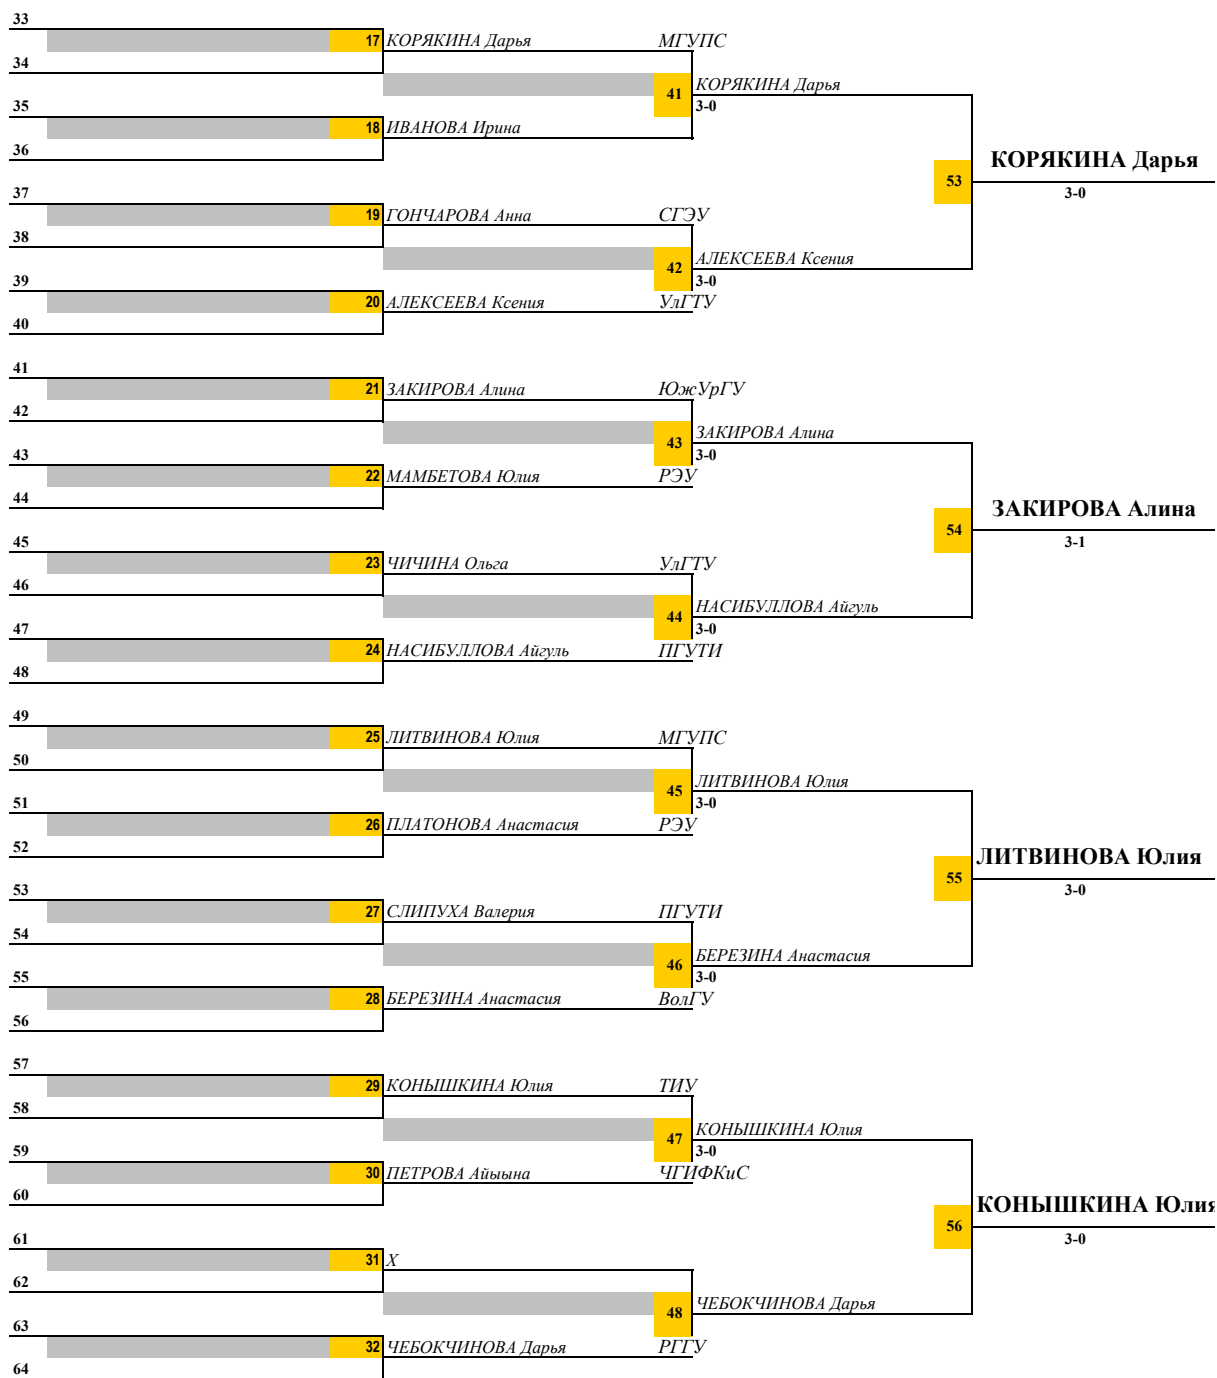

Чемпионат Российского студенческого спортивного союза 1 тур

10-14 октября 2016 г.

г. Ульяновск

Одиночные соревнования ЖЕНЩИНЫ Отбор в финал

Главный судья, судья ВК

Буянов В.Н.

Главный секретарь, судья МК(ВК)

Куринец Е.А.