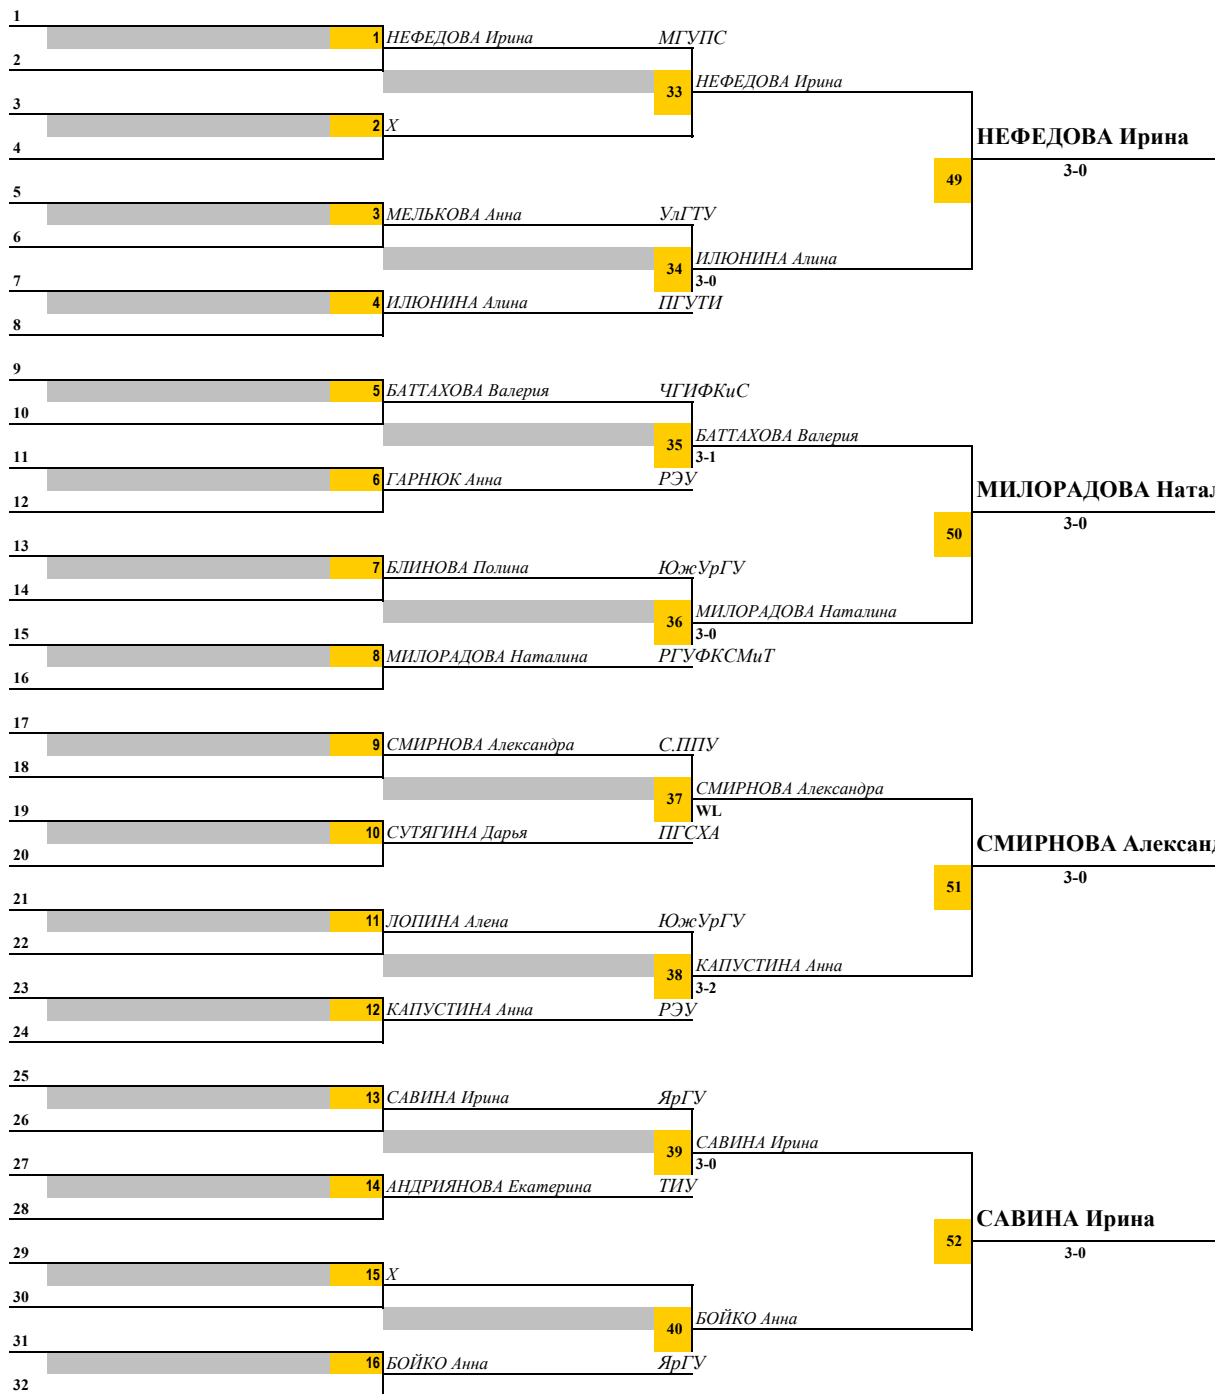

Чемпионат Российского студенческого спортивного союза 1 тур

Итоговый протокол № 2

10-14 октября 2016 г.

г. Ульяновск

Одиночные соревнования. Женщины

Место	Фамилия Имя	ВУЗ
1	МОХНАЧЕВА Светлана	<i>Казанский ИУ</i>
2	ХЛЫЗОВА Елизавета	<i>Российский ГГУ</i>
3	БЛАЖКО Анна	<i>Казанский ИУ</i>
4	ГУСЕВА Екатерина	<i>Казанский ИУ</i>
5	ЧЕРНОВА Дарья	<i>Поволжская ГАФКСиТ</i>
6	ИСПИРЯН Ангелина	<i>С.Петербургский ПУ</i>
7	ЩЕРБАТЫХ Валерия	<i>Самарский ГСПУ</i>
8	ЧЕРНЯВСКАЯ Екатерина	<i>Магнитогорский ГГУ</i>
9	ШОХОВА Наталья	<i>Российский ГГУ</i>
10	ТИРСКИХ Наталья	<i>Тюменский ИУ</i>
11	ХАЛИКОВА Альфия	<i>Поволжская ГАФКСиТ</i>
12	КАНДЫБИНА Виктория	<i>Магнитогорский ГГУ</i>
13	ОХОТНИКОВА Екатерина	<i>Поволжская ГАФКСиТ</i>
14	ИВАХИНА Татьяна	<i>Российский ГГУ</i>
15	НЕФЕДОВА Ирина	<i>Московский ГУПС</i>
16	СОФРОНОВА Александра	<i>С.Петербургский ПУ</i>
17	ЩЕТИНКИНА Валерия	<i>Магнитогорский ГГУ</i>
18	МИЛОРАДОВА Наталина	<i>РГУФКСМиТ</i>
19	КОРЯКИНА Дарья	<i>Московский ГУПС</i>
20	ЛИТВИНОВА Юлия	<i>Московский ГУПС</i>
21	СМИРНОВА Александра	<i>С.Петербургский ПУ</i>
22	КОНЫШКИНА Юлия	<i>Тюменский ИУ</i>
23	ЗАКИРОВА Алина	<i>Южно-Уральский ГУ</i>
24	САВИНА Ирина	<i>Ярославский ГУ</i>

Главный судья, судья ВК

Буянов В.Н.

Главный секретарь, судья МК(ВК)

Куринец Е.А.

Чемпионат Российского студенческого спортивного союза 1 тур

10-14 октября 2016 г.

г. Ульяновск

Одиночные соревнования ЖЕНЩИНЫ Отбор в финал

Главный судья, судья ВК

Буянов В.Н.

Главный секретарь, судья МК(ВК)

Куринец Е.А.