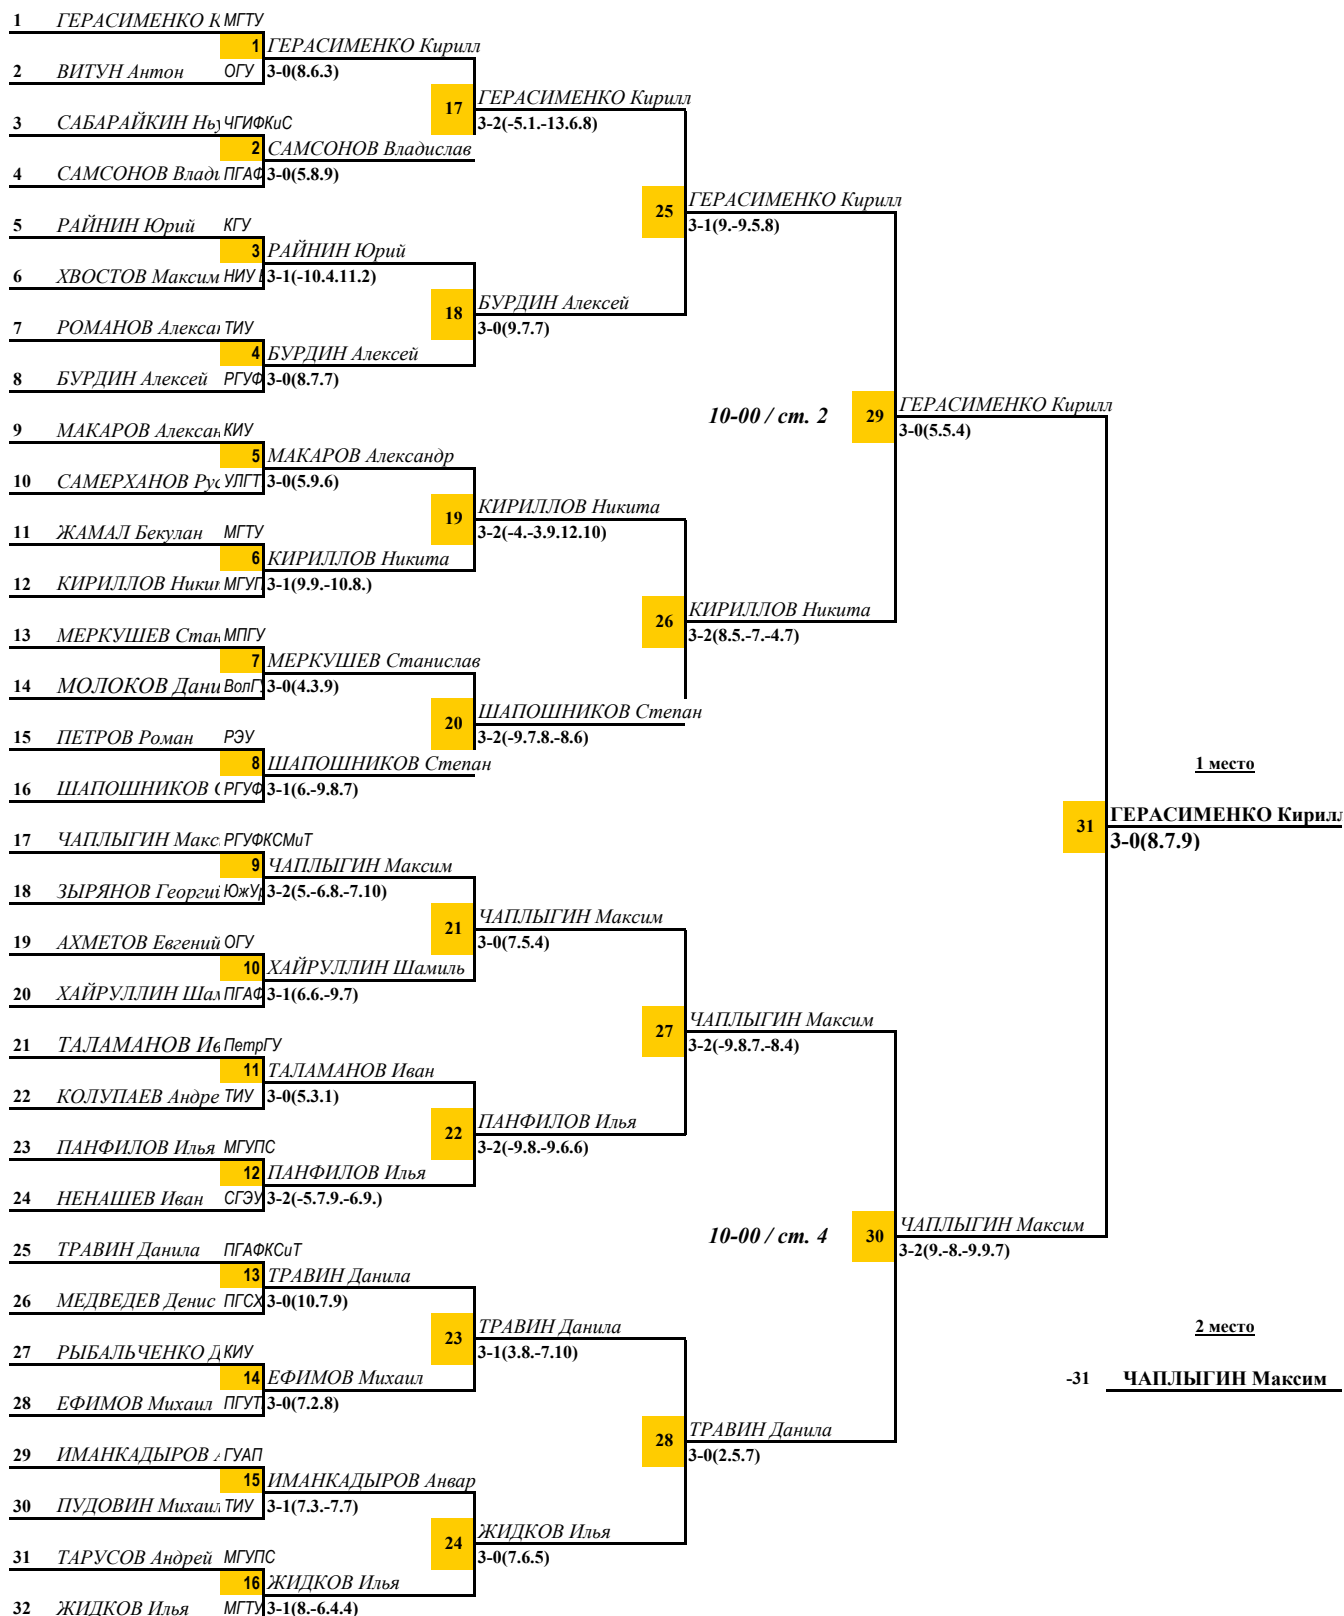

Чемпионат Российского студенческого спортивного союза 1 тур

10-14 октября 2016 г.

г. Ульяновск

Одиночные соревнования МУЖЧИНЫ

14.10.2016

14.10.2016

Чемпионат Российского студенческого спортивного союза 1 тур

10-14 октября 2016 г.

г. Ульяновск

	14.10.2016	14.10.2016	14.10.2016
-1 ВИТУН Антон	32	40	52
-2 САБАРАЙКИН Ньурз	30(10.7.5)	3-1(-7.10.7.3)	3-2(9.9.-12.-7.11)
-3 ХВОСТОВ Максим	23	41	48
-4 РОМАНОВ Александр	33	41	48
-5 САМЕРХАНОВ Руслан	34	42	49
-6 ЖАМАЛ Бекулан	30(3.6.8)	3-1(10.-9.6.6)	3-2(7.7.-10.-12.9)
-7 МОЛОКОВ Даниил	21	43	49
-8 ПЕТРОВ Роман	35	43	49
-9 ЗЫРЯНОВ Георгий	20	44	50
-10 АХМЕТОВ Евгений	36	44	50
-11 КОЛУПАЕВ Андрей	19	45	50
-12 НЕНАШЕВ Иван	37	45	50
-13 МЕДВЕДЕВ Денис	18	46	51
-14 РЫБАЛЬЧЕНКО Дми	38	46	51
-15 ПУДОВИН Михаил	17	47	51
-16 ТАРУСОВ Андрей	39	47	51
-17 САМСОНОВ Владисл	39	47	51
-18 РАЙНИН Юрий	38	46	51
-19 МАКАРОВ Александр	19	45	50
-20 МЕРКУШЕВ Станис.	20	44	50
-21 ХАЙРУЛЛИН Шамиль	21	43	49
-22 ТАЛАМАНОВ Иван	22	42	49
-23 ЕФИМОВ Михаил	23	41	48
-24 ИМАНКАДЫРОВ Анвар	24	40	48
-25 БУРДИН Алексей	25	42	49
-26 ШАПОШНИКОВ Степан	26	40	48
-27 ПАНФИЛОВ Илья	27	46	55
-28 ЖИДКОВ Илья	28	44	54
-29 КИРИЛЛОВ Никита	29	44	54
-30 ТРАВИН Данила	30	44	54
-31 ШАПОШНИКОВ Степан	31	43	53
-32 ШАПОШНИКОВ Степан	32	43	53
-33 РОМАНОВ Александр	33	41	56
-34 ЖАМАЛ Бекулан	34	42	53
-35 ПЕТРОВ Роман	35	43	57
-36 ЗЫРЯНОВ Георгий	36	44	54
-37 НЕНАШЕВ Иван	37	45	57
-38 РЫБАЛЬЧЕНКО Дми	38	46	55
-39 ТАРУСОВ Андрей	39	47	55
-40 ИМАНКАДЫРОВ Анвар	40	48	52
-41 ЕФИМОВ Михаил	41	41	56
-42 ЖАМАЛ Бекулан	42	42	53
-43 ХАЙРУЛЛИН Шамиль	43	43	57
-44 МЕРКУШЕВ Станис.	44	44	54
-45 НЕНАШЕВ Иван	45	45	57
-46 РАЙНИН Юрий	46	46	55
-47 ТАРУСОВ Андрей	47	47	55
-48 ЕФИМОВ Михаил	48	48	52
-49 ЖАМАЛ Бекулан	49	49	53
-50 НЕНАШЕВ Иван	50	50	57
-51 ТАРУСОВ Андрей	51	51	55
-52 ИМАНКАДЫРОВ Анвар	52	52	52
-53 БУРДИН Алексей	53	53	53
-54 МЕРКУШЕВ Станис.	54	54	54
-55 ПАНФИЛОВ Илья	55	55	55
-56 ХАЙРУЛЛИН Шамиль	56	56	56
-57 РАЙНИН Юрий	57	57	57
-58 ТРАВИН Данила	58	58	58
-59 КИРИЛЛОВ Никита	59	59	59
-60 ШАПОШНИКОВ Степан	60	60	60
-61 ТРАВИН Данил	61	61	61
-62 РАЙНИН Юрий	62	62	62
-63 БУРДИН Алексей	63	63	63
-64 ПАНФИЛОВ Илья	64	64	64
-65 МЕРКУШЕВ Станислав	65	65	65
-66 БУРДИН Алексей	66	66	66
-67 ЕФИМОВ Михаил	67	67	67
-68 ТАРУСОВ Андрей	68	68	68
-69 ЖАМАЛ Бекулан	69	69	69
-70 ЕФИМОВ Михаил	70	70	70
-71 РАЙНИН Юрий	71	71	71
-72 ПАНФИЛОВ Илья	72	72	72
-73 БУРДИН Алексей	73	73	73
-74 ТАРУСОВ Андрей	74	74	74
-75 РАЙНИН Юрий	75	75	75
-76 ПАНФИЛОВ Илья	76	76	76
-77 БУРДИН Алексей	77	77	77
-78 ТАРУСОВ Андрей	78	78	78
-79 РАЙНИН Юрий	79	79	79
-80 ПАНФИЛОВ Илья	80	80	80
-81 БУРДИН Алексей	81	81	81
-82 ТАРУСОВ Андрей	82	82	82
-83 РАЙНИН Юрий	83	83	83
-84 ПАНФИЛОВ Илья	84	84	84
-85 БУРДИН Алексей	85	85	85
-86 ТАРУСОВ Андрей	86	86	86
-87 РАЙНИН Юрий	87	87	87
-88 ПАНФИЛОВ Илья	88	88	88
-89 БУРДИН Алексей	89	89	89
-90 ТАРУСОВ Андрей	90	90	90
-91 РАЙНИН Юрий	91	91	91
-92 ПАНФИЛОВ Илья	92	92	92
-93 БУРДИН Алексей	93	93	93
-94 ТАРУСОВ Андрей	94	94	94
-95 РАЙНИН Юрий	95	95	95
-96 ПАНФИЛОВ Илья	96	96	96
-97 БУРДИН Алексей	97	97	97
-98 ТАРУСОВ Андрей	98	98	98
-99 РАЙНИН Юрий	99	99	99
-100 ПАНФИЛОВ Илья	100	100	100