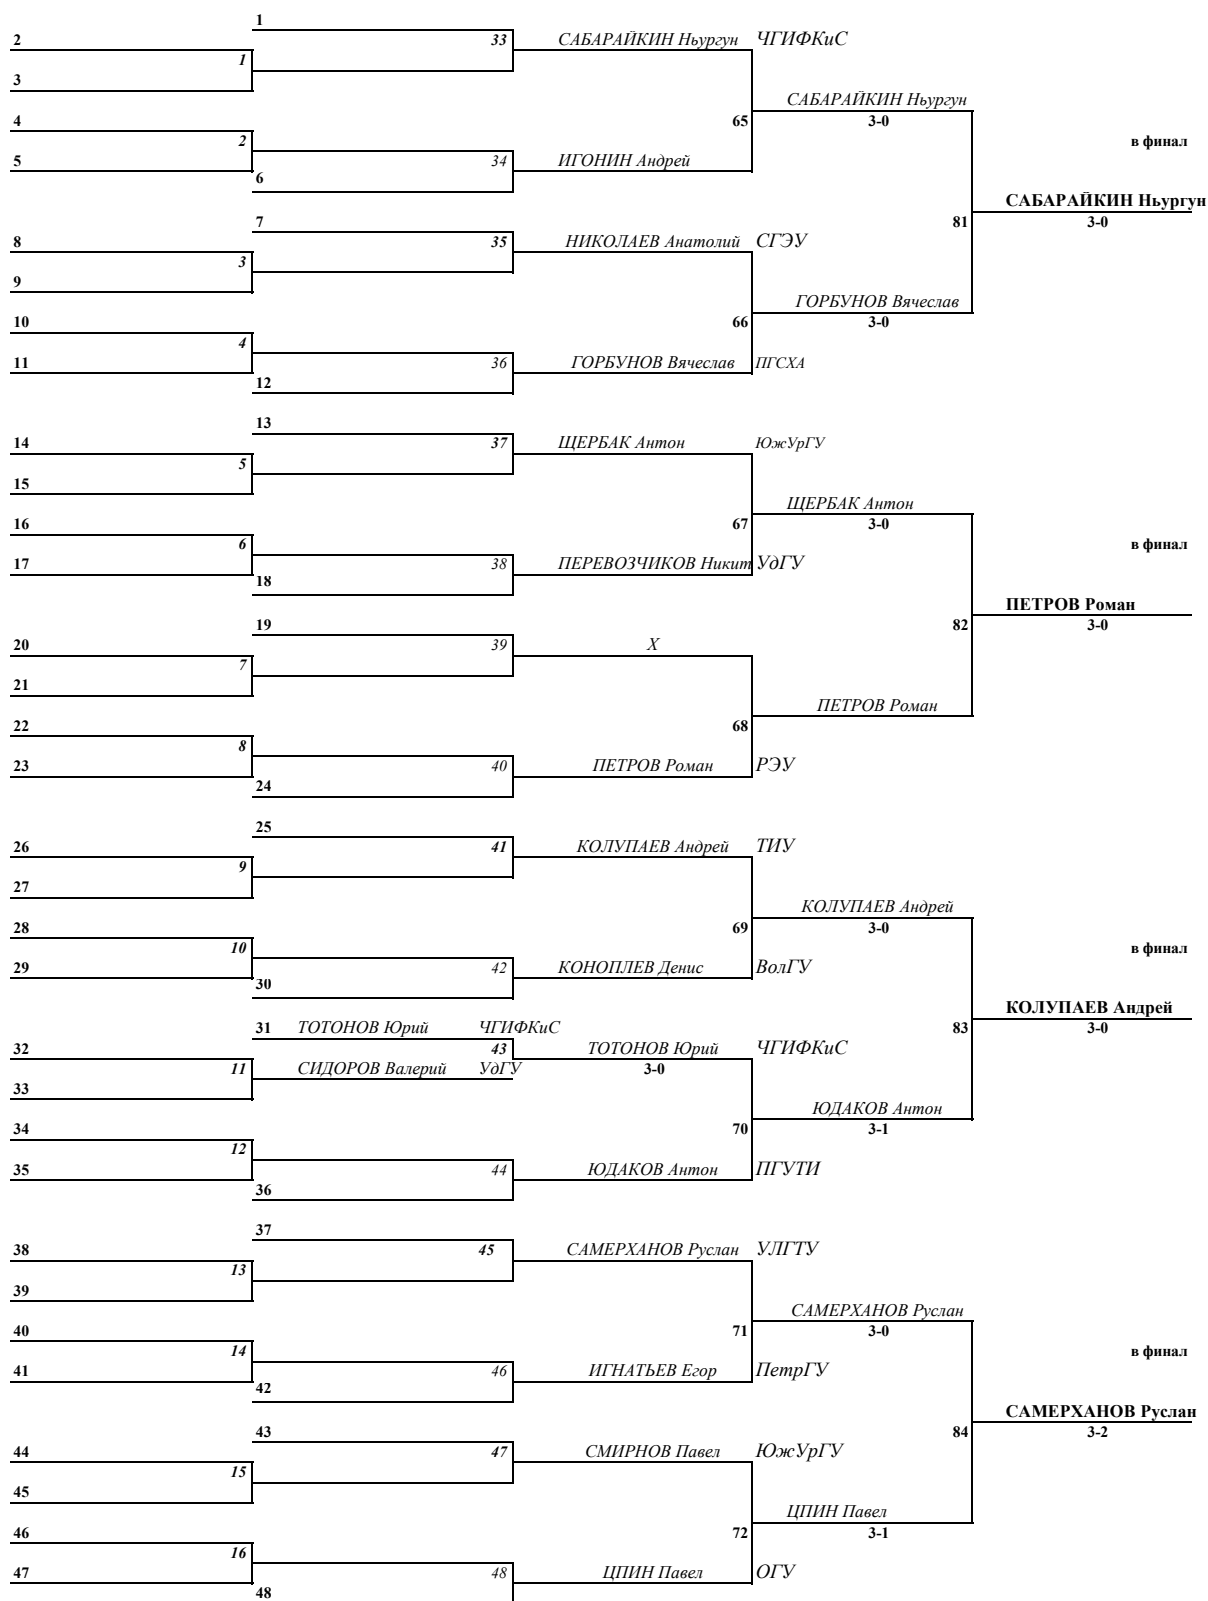

Чемпионат Российского студенческого спортивного союза 1 тур

Итоговый протокол №1

10-14 октября 2016 г.

г. Ульяновск

Одиночные соревнования. Мужчины

Место	Фамилия Имя	ВУЗ
1	<i>ГЕРАСИМЕНКО Кирилл</i>	<i>Магнитогорский ГТУ</i>
2	<i>ЧАПЛЫГИН Максим</i>	<i>РГУФКСМиТ</i>
3	<i>ЖИДКОВ Илья</i>	<i>Магнитогорский ГТУ</i>
4	<i>ШАПОШНИКОВ Степан</i>	<i>РГУФКСМиТ</i>
5	<i>ТРАВИН Данила</i>	<i>Поволжская ГАФКСиТ</i>
6	<i>КИРИЛЛОВ Никита</i>	<i>Московский ГУПС</i>
7	<i>ХАЙРУЛЛИН Шамиль</i>	<i>Поволжская ГАФКСиТ</i>
8	<i>РАЙНИН Юрий</i>	<i>Калужский ГУ</i>
9	<i>ИМАНКАДЫРОВ Анвар</i>	<i>ГУАП С.Петербург</i>
10	<i>МЕРКУШЕВ Станислав</i>	<i>Московский ПГУ</i>
11	<i>ПАНФИЛОВ Илья</i>	<i>Московский ГУПС</i>
12	<i>БУРДИН Алексей</i>	<i>РГУФКСМиТ</i>
13	<i>НЕНАШЕВ Иван</i>	<i>Самарский ГЭУ</i>
14	<i>ЖАМАЛ Бекулан</i>	<i>Магнитогорский ГТУ</i>
15	<i>ЕФИМОВ Михаил</i>	<i>ПГУТИ Самара</i>
16	<i>ТАРУСОВ Андрей</i>	<i>Московский ГУПС</i>
17	<i>МАКАРОВ Александр</i>	<i>Казанский ИУ</i>
18	<i>ПЕТРОВ Роман</i>	<i>Российский ЭУ Москва</i>
19	<i>РОМАНОВ Александр</i>	<i>Тюменский ИУ</i>
20	<i>САМСОНОВ Владислав</i>	<i>Поволжская ГАФКСиТ</i>
21	<i>ВИТУН Антон</i>	<i>Оренбургский ГУ</i>
22	<i>РЫБАЛЬЧЕНКО Дмитрий</i>	<i>Казанский ИУ</i>
23	<i>ЗЫРЯНОВ Георгий</i>	<i>Южно-Уральский ГУ</i>
24	<i>ТАЛАМАНОВ Иван</i>	<i>Петрозаводский ГУ</i>
25	<i>МЕДВЕДЕВ Денис</i>	<i>Пензенская ГСХА</i>
26	<i>ХВОСТОВ Максим</i>	<i>НИУ ВШЭ</i>
27	<i>САМЕРХАНОВ Руслан</i>	<i>Ульяновский ГТУ</i>
28	<i>АХМЕТОВ Евгений</i>	<i>Оренбургский ГУ</i>
29	<i>САБАРАЙКИН Ньургун</i>	<i>Чурапчинский ГИФКиС</i>
30	<i>ПУДОВИН Михаил</i>	<i>Тюменский ИУ</i>
31	<i>КОЛУПАЕВ Андрей</i>	<i>Тюменский ИУ</i>
32	<i>МОЛОКОВ Даниил</i>	<i>Вологодский ГУ</i>

Главный судья, судья ВК

Буянов В.Н.

Главный секретарь, судья МК

Куринец Е.А.

Чемпионат Российского студенческого спортивного союза 1 тур

10-14 октября 2016 г.

г. Ульяновск

Мужские одиночные соревнования. Отбор в финал

Главный судья, судья ВК

Буянов В.Н.

Главный секретарь, судья МК

Куринец Е.А.