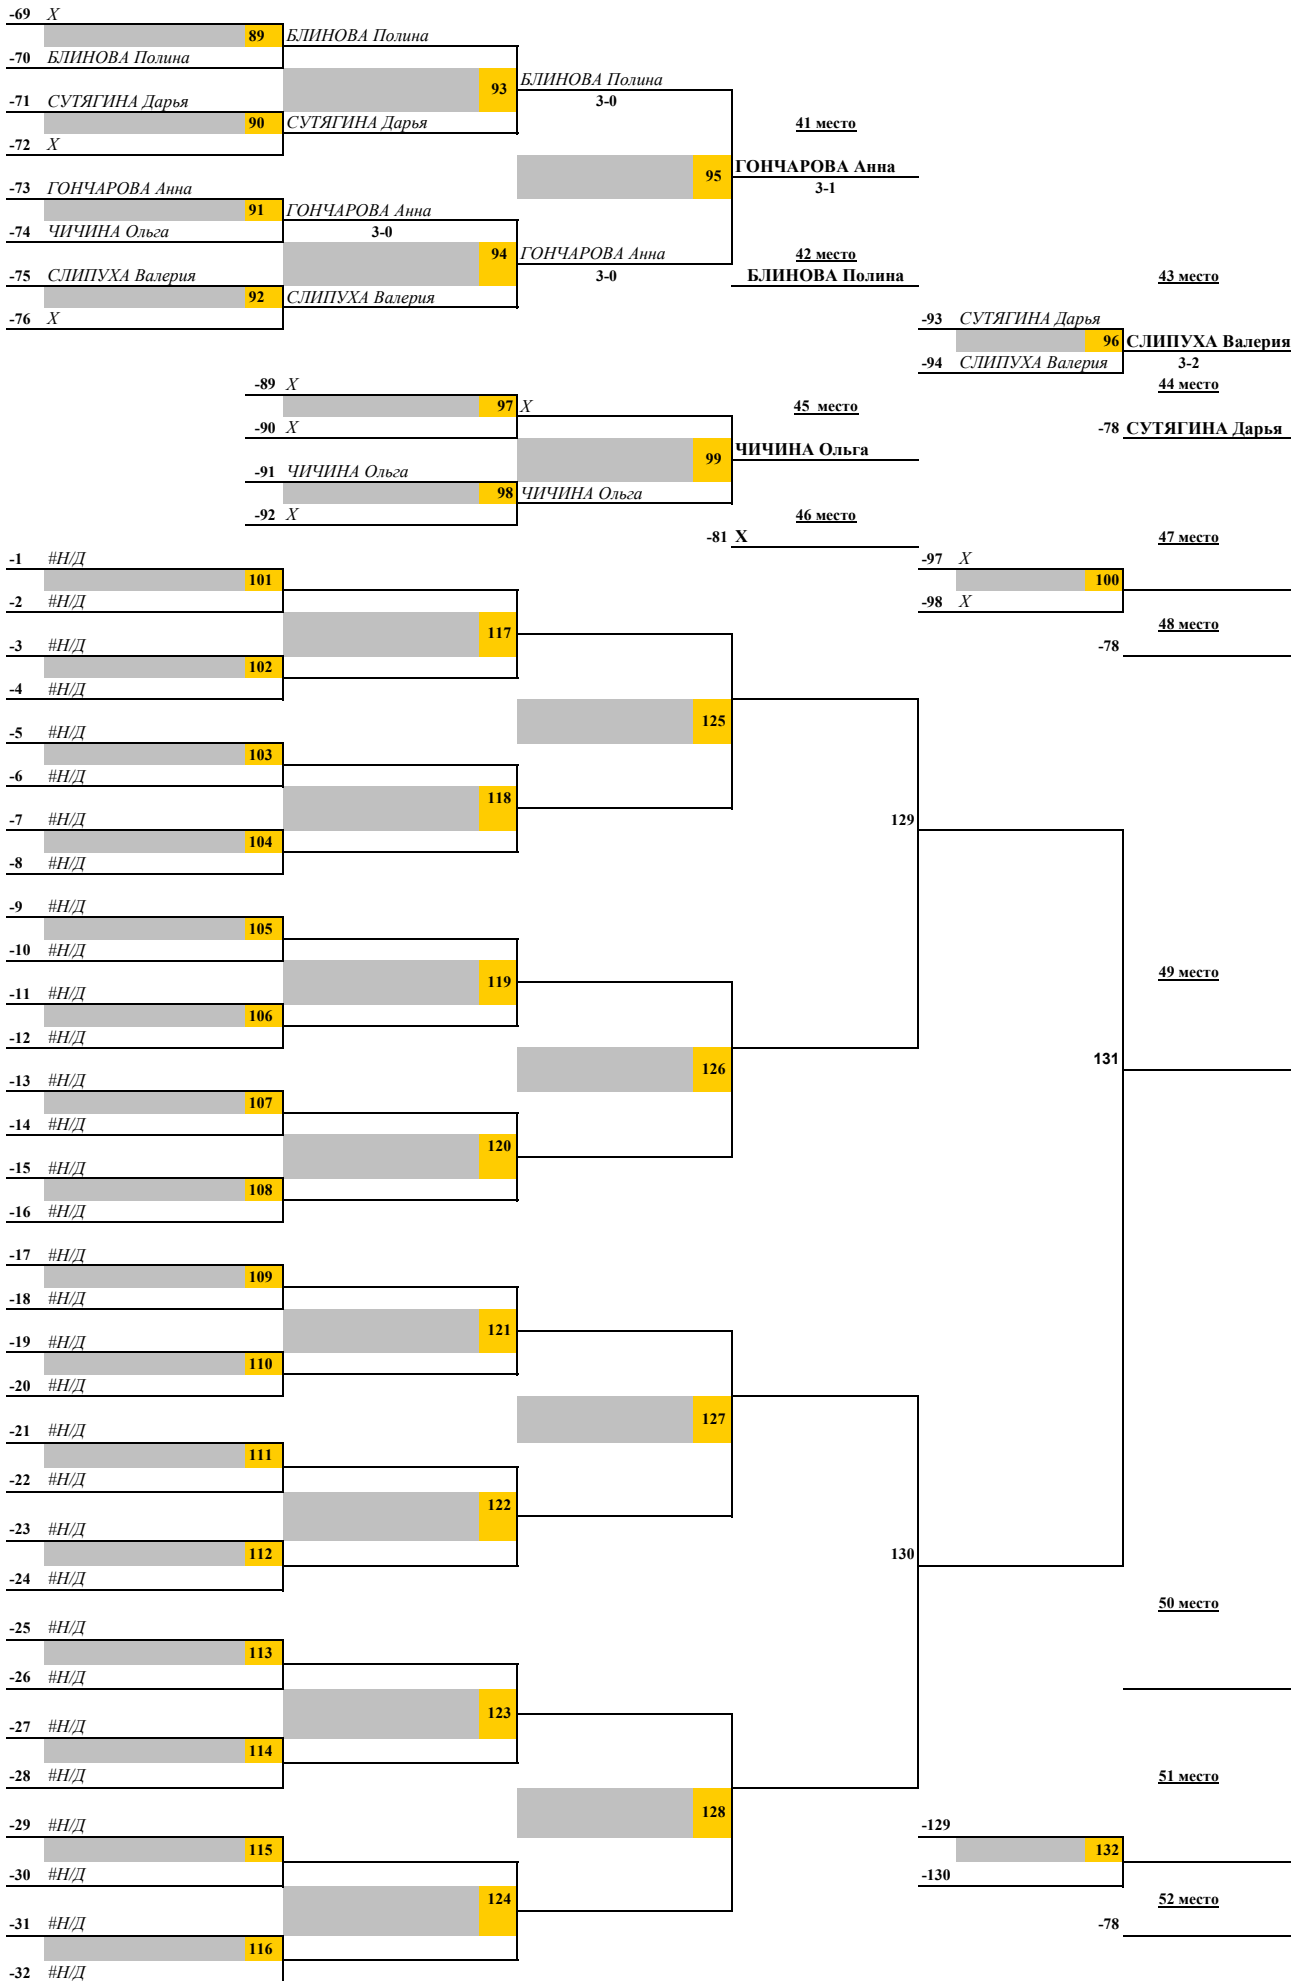

Чемпионат Российского студенческого спортивного союза 1 тур

10-14 октября 2016 г.

г. Ульяновск

Женские одиночные соревнования. Финал-1

13.10.2016		13.10.2016		14.10.2016	
-37	КАНДЫБИНА Виктория	49	ШОХОВА Наталья	63	ШЕРБАТЫХ Валерия
-38	ШОХОВА Наталья	3-1(-8.8.11.9)		-47	ЧЕРНЯВСКАЯ Екатерина
-39	ХАЛИКОВА Альфия		62	ШОХОВА Наталья	3-1(-10.6.5.4)
-40	ТИРСКИХ Наталья	50	ТИРСКИХ Наталья	3-0(8.7.4)	
		3-0(6.7.7)		9 место	
				10 место	
				-62	ТИРСКИХ Наталья
				11 место	
				-49	КАНДЫБИНА Виктория
				61	ХАЛИКОВА Альфия
				-50	ХАЛИКОВА Альфия
				3-2(12.-8.6.-2.8)	
				12 место	
				-61	КАНДЫБИНА Виктория
				13 место	
				51	ОХОТНИКОВА Екатерина
				-30	НЕФЕДОВА Ирина
				3-2(10.-6.-7.7.4)	
				60	ОХОТНИКОВА Екатерина
				-31	СОФРОНОВА Александра
				52	ИВАХИНА Татьяна
				-32	ИВАХИНА Татьяна
				3-1(8.4.-9.9)	
				14 место	
				-60	ИВАХИНА Татьяна
				15 место	
				-51	НЕФЕДОВА Ирина
				59	НЕФЕДОВА Ирина
				-52	СОФРОНОВА Александра
				WL	
				16 место	
				-59	СОФРОНОВА Александра
				17 место	
				33	МИЛОРADOVA Наталина
				-18	СМИРНОВА Александра
				3-2(9.-8.-14.8.18)	
				41	МИЛОРADOVA Наталина
				-19	САВИНА Ирина
				3-1(9.7.-13.7)	
				34	КОРЯКИНА Дарья
				-20	КОРЯКИНА Дарья
				3-1(4.-2.6.11)	
				58	ЩЕТИНКИНА Валерия
				-21	ЩЕТИНКИНА Валерия
				35	ЩЕТИНКИНА Валерия
				-22	КОНЫШКИНА Юлия
				3-1(7.-9.1.12)	
				42	ЩЕТИНКИНА Валерия
				-23	ЛИТВИНОВА Юлия
				36	ЛИТВИНОВА Юлия
				-24	ЗАКИРОВА Алина
				3-2(-7.5.-8.4.10)	
				18 место	
				-58	МИЛОРADOVA Наталина
				19 место	
				-41	КОРЯКИНА Дарья
				57	КОРЯКИНА Дарья
				-42	ЛИТВИНОВА Юлия
				3-2(5.-9.-8.3.1)	
				20 место	
				-57	ЛИТВИНОВА Юлия
				21 место	
				43	СМИРНОВА Александра
				-34	САВИНА Ирина
				3-0(7.5.7)	
				56	СМИРНОВА Александра
				-35	КОНЫШКИНА Юлия
				44	КОНЫШКИНА Юлия
				-36	ЗАКИРОВА Алина
				3-1(9.-10.5.9)	
				22 место	
				-56	КОНЫШКИНА Юлия
				23 место	
				-43	САВИНА Ирина
				55	ЗАКИРОВА Алина
				-44	ЗАКИРОВА Алина
				3-2(2.-10.-8.9.6)	
				24 место	
				-55	САВИНА Ирина