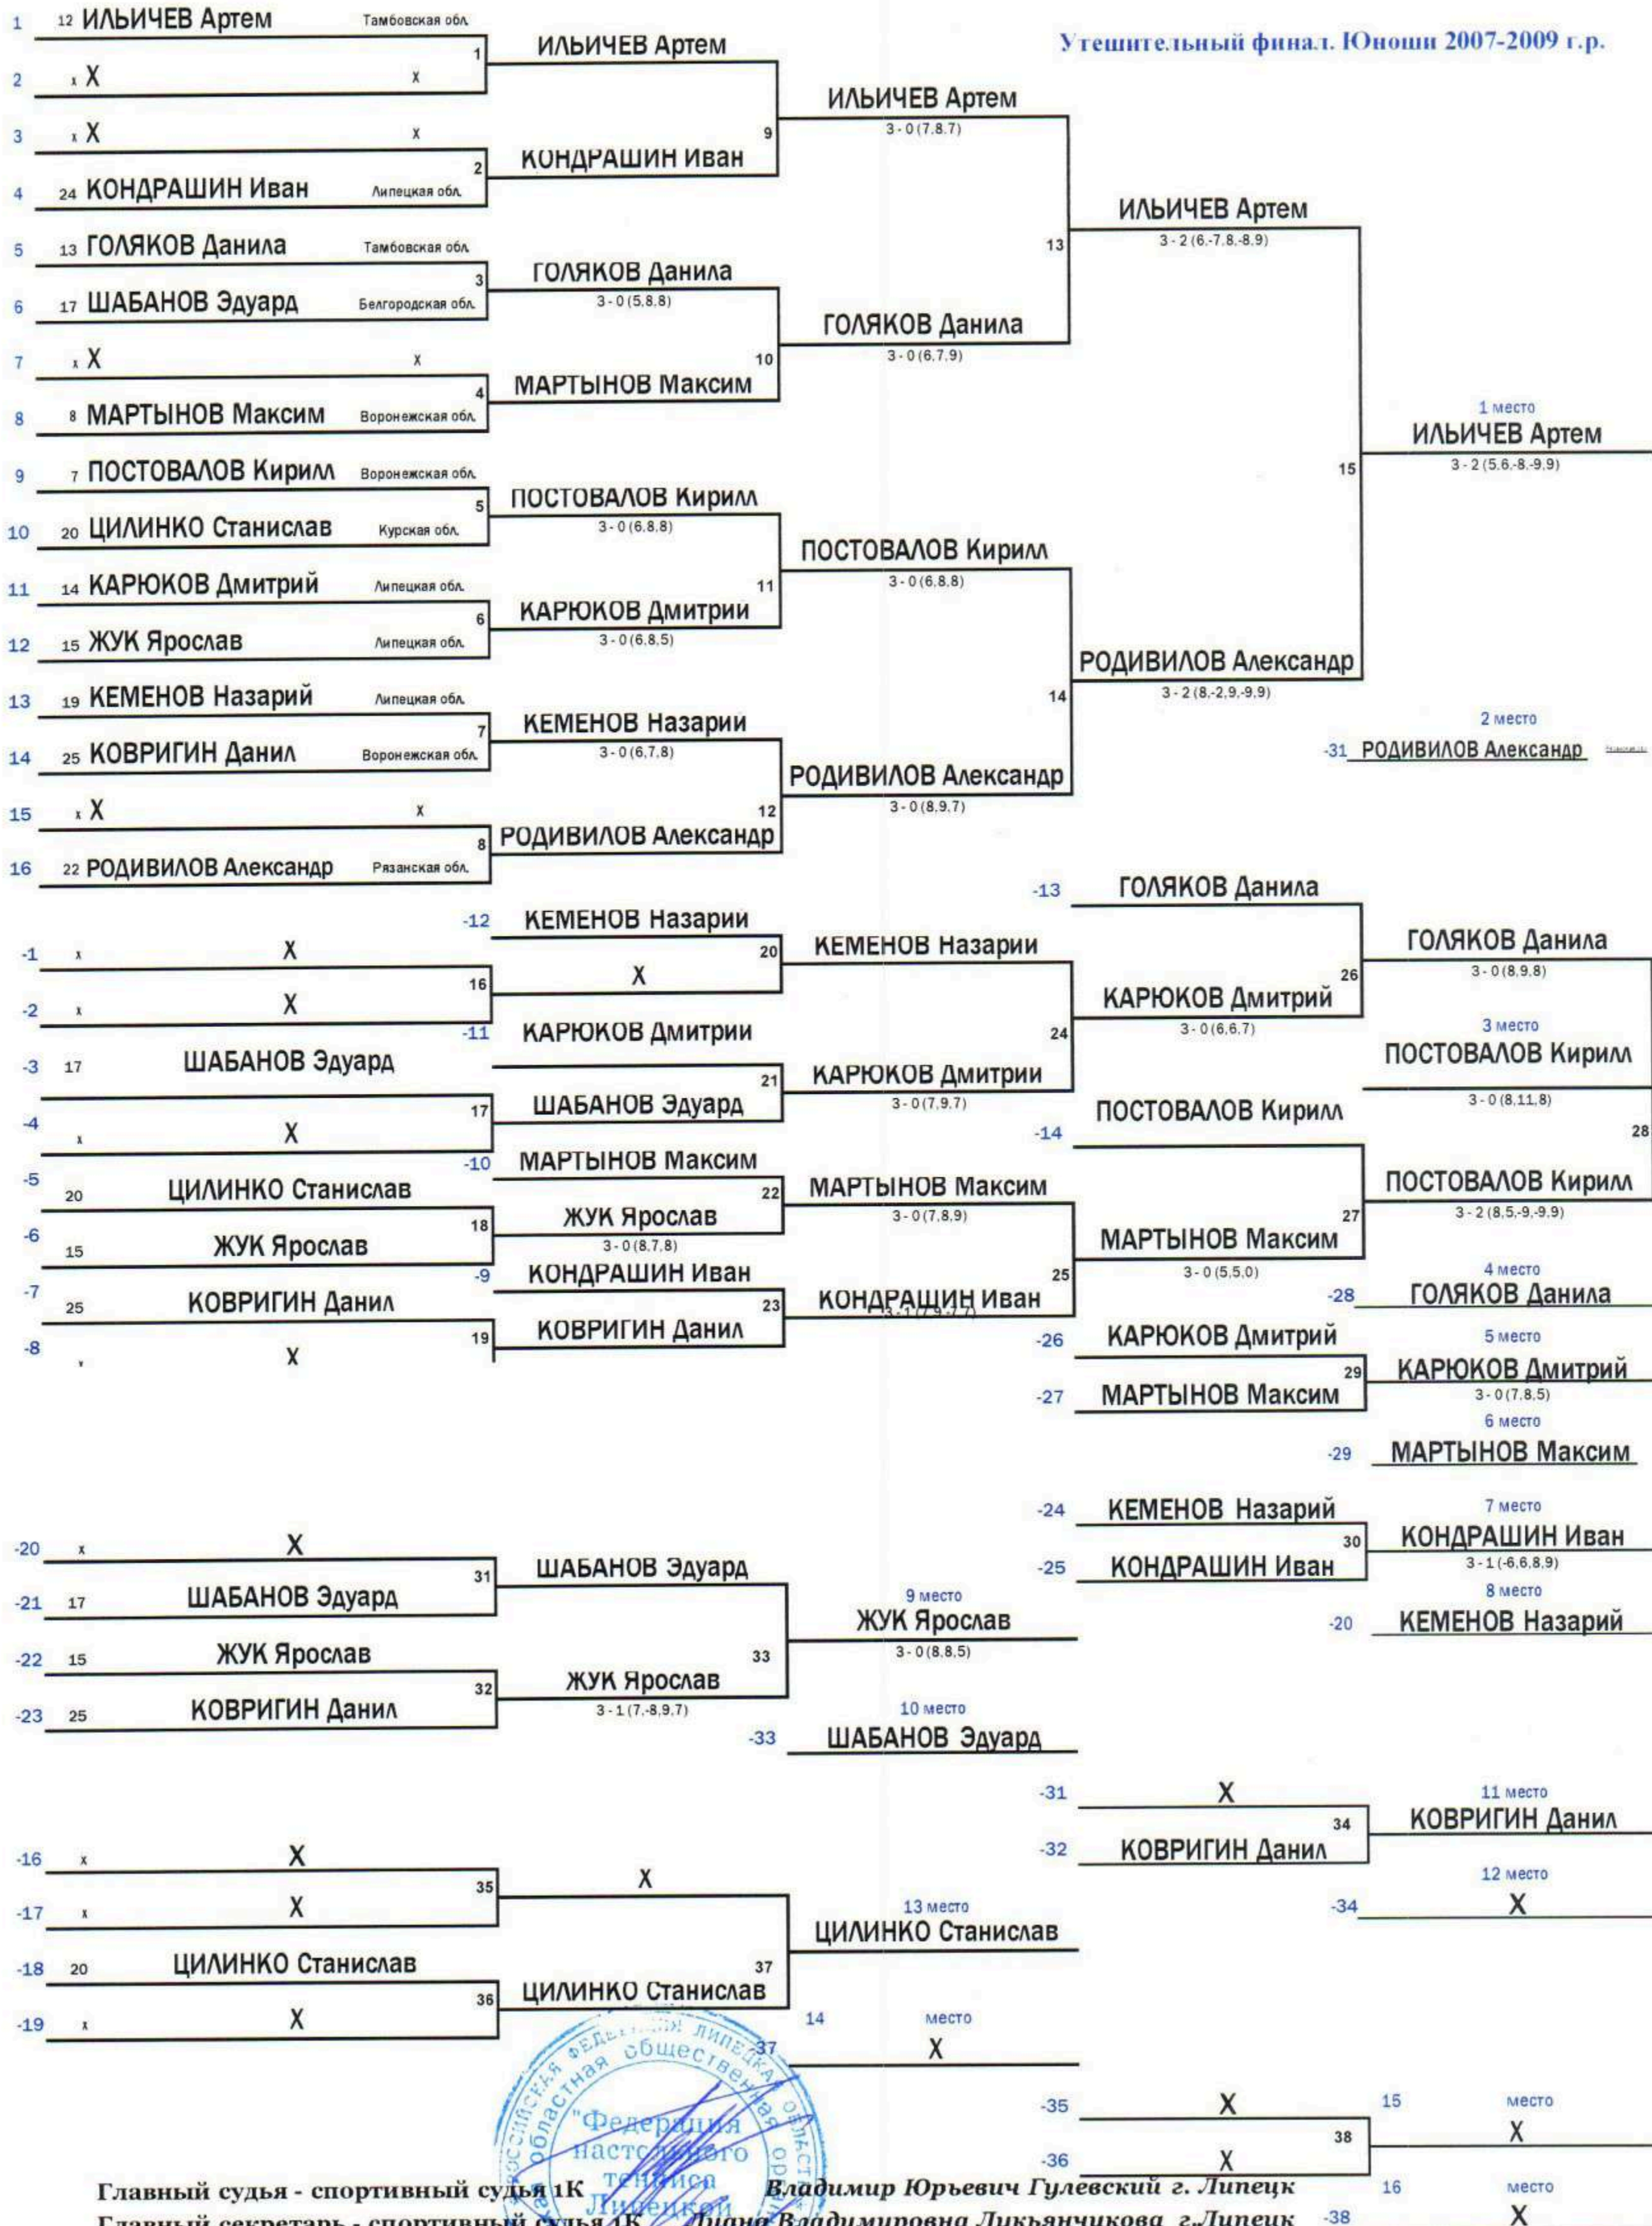

Таблица результатов соревнований

Региональный турнир "Надежды Черноземья - Осень 2022" среди юношей и девушек 2007 г.р.-2009 г.р., 2010 г.р. и молодежь
город Липецк 15-18.09.2022 г.

Утешительный финал. Юноши 2007-2009 г.р.

Главный судья - спортивный судья 1К Владимир Юрьевич Гулевский г. Липецк
Главный секретарь - спортивный судья 1К Лиана Владимировна Лукьянчикова г. Липецк