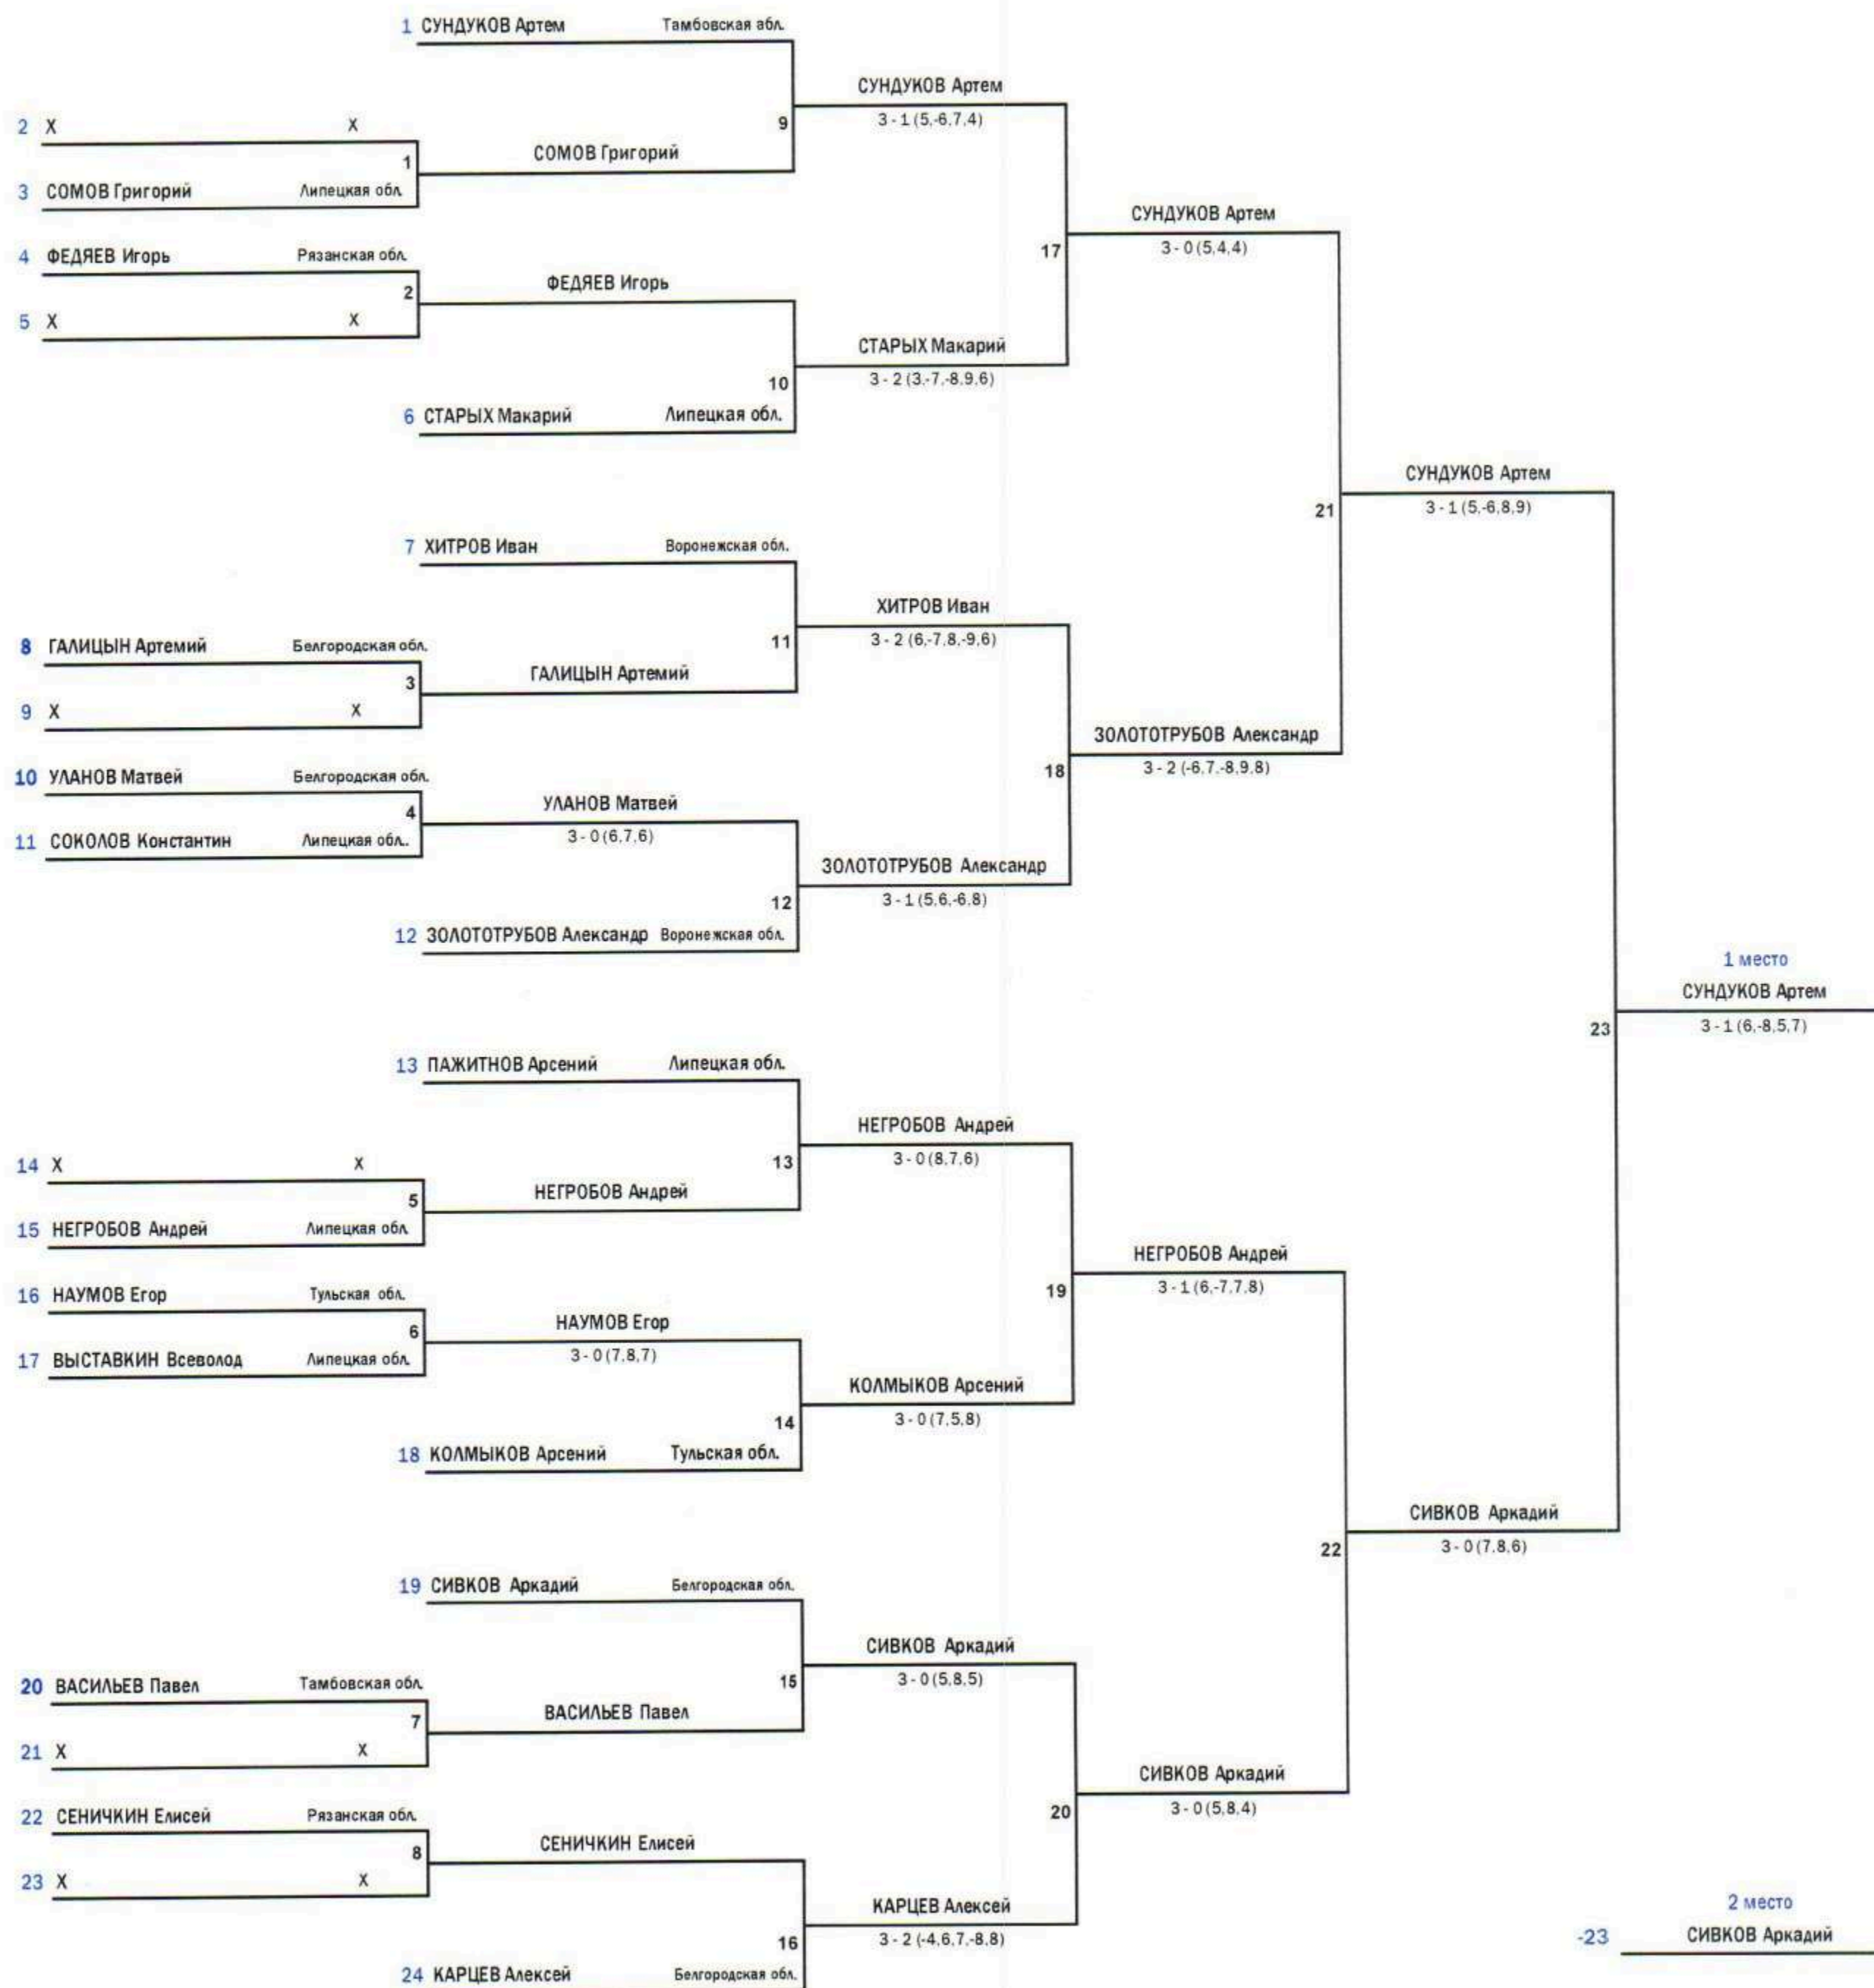

Региональный турнир "Надежды Черноземья - Осень 2022"
среди юношей и девушек 2007 г.р. - 2009 г.р., 2010 г.р. и моложе.
город Липецк 15-18.09.2022 г.

Юноши 2010 г.р. и моложе.
Утешительный финал.