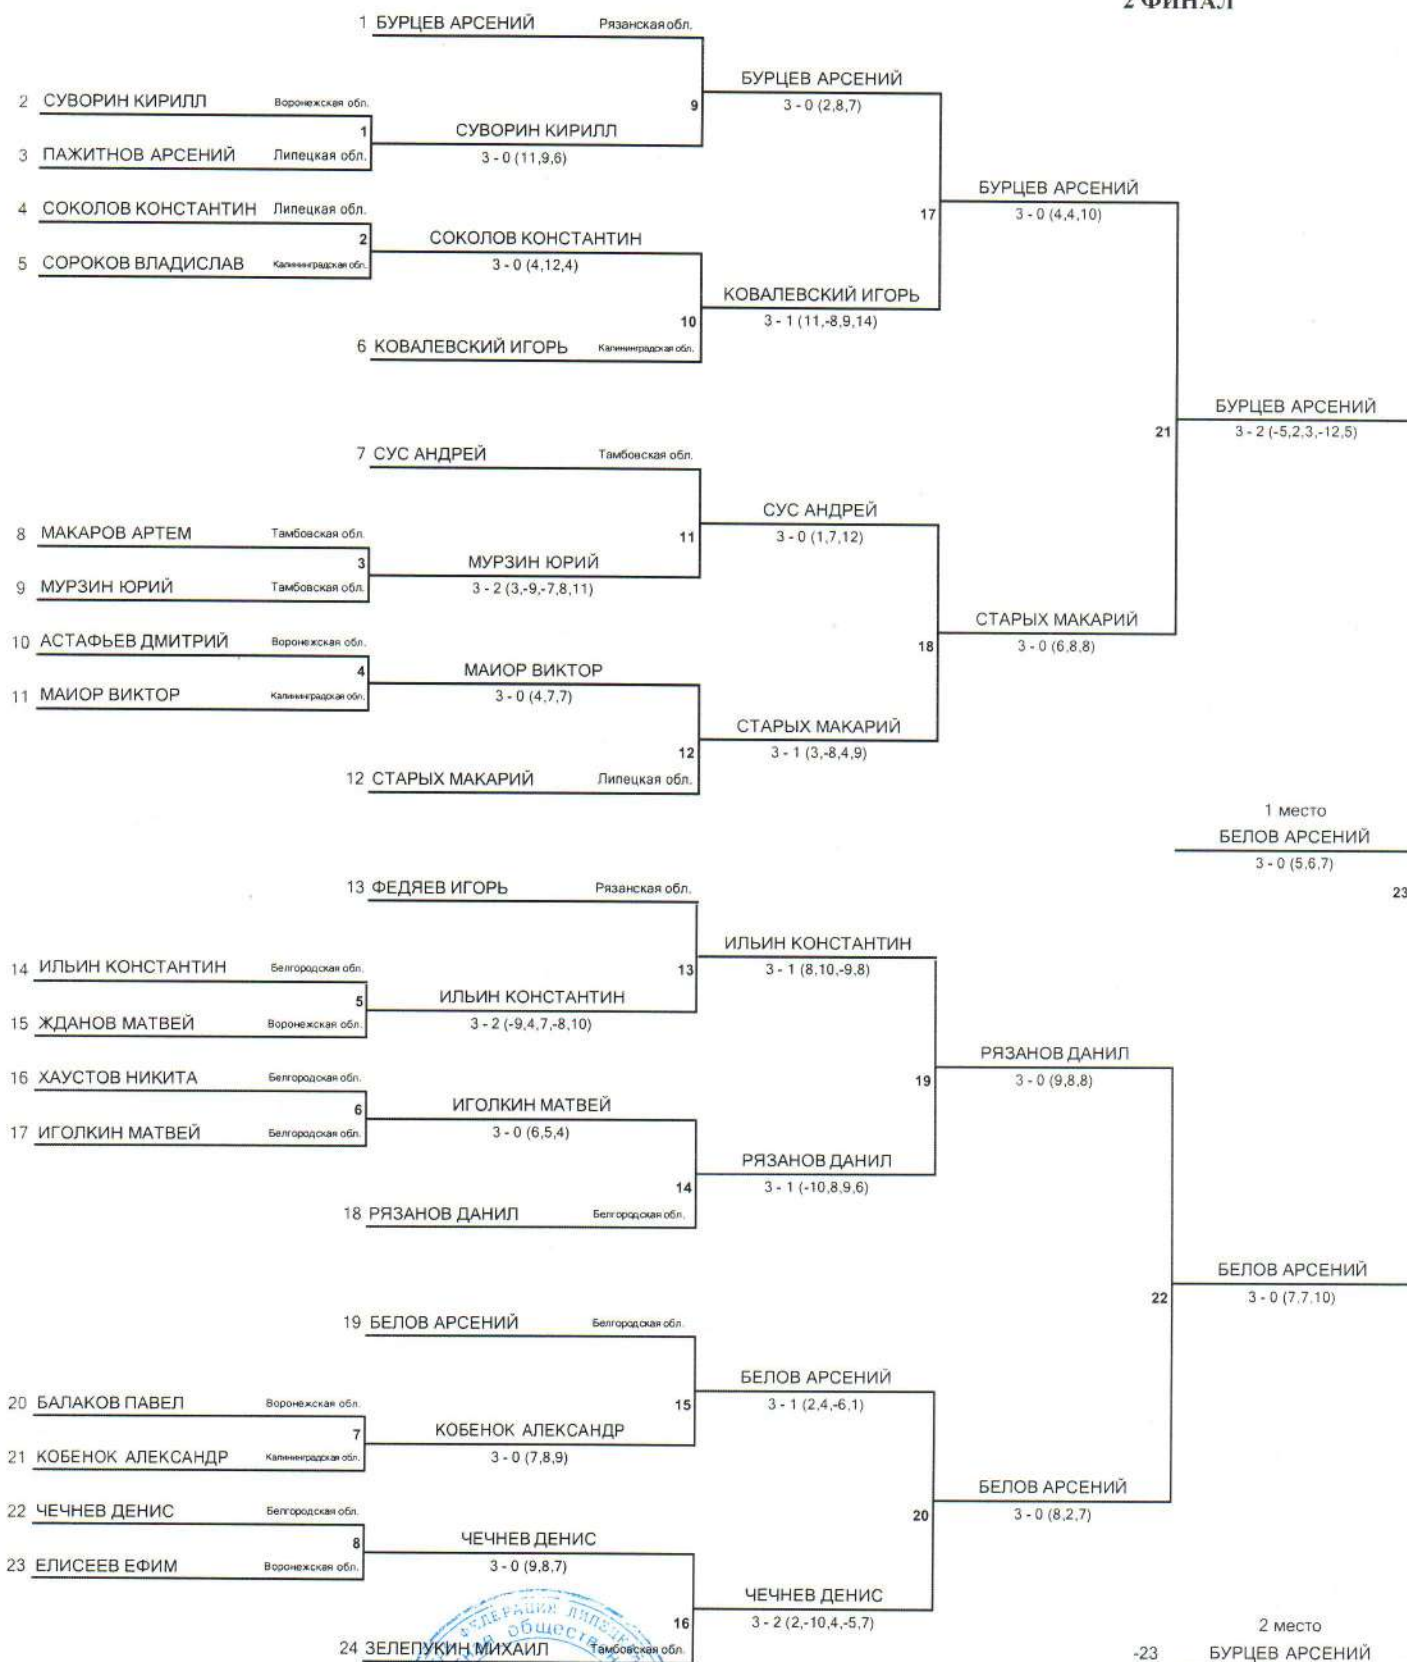

"НАДЕЖДЫ ЧЕРНОЗЕМЬЯ" ВЕСНА 2023
СРЕДИ ЮНОШЕЙ И ДЕВУШЕК 2004-2009 Г.Р., 2010 Г.Р. И МОЛОЖЕ
г.Липецк 19-21 мая 2023 год

**МАЛЬЧИКИ 2010 Г.Р. И МОЛОЖЕ,
2 ФИНАЛ**

Главный судья - спортивный судья 1К **Владимир Юрьевич Гулевский** (г. Липецк)
Главный секретарь - спортивный судья 1К **Людмила Владимировна Лукьянчикова** (г. Липецк)