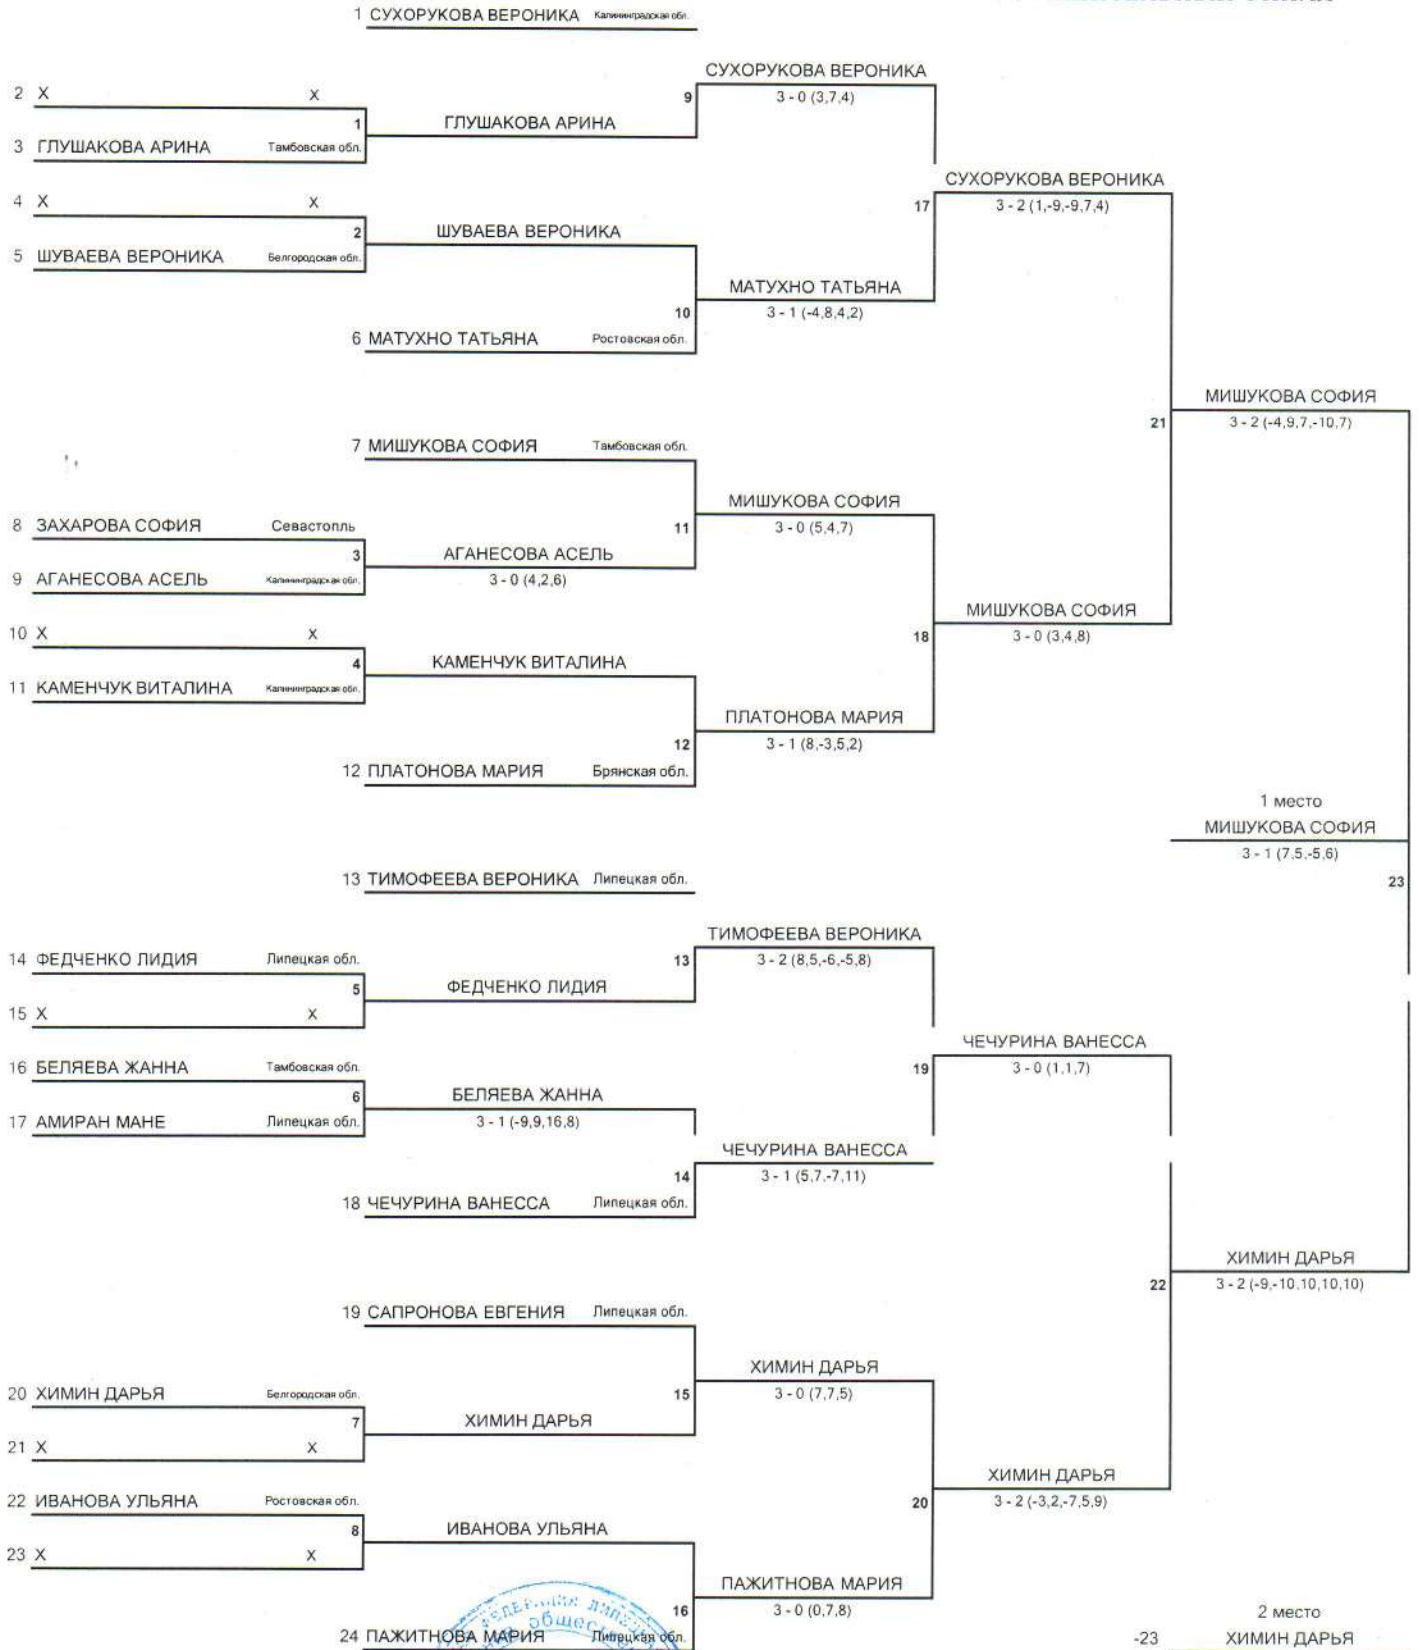

ДЕВОЧКИ 2010 Г.Р. И МОЛОЖЕ.
УТЕШИТЕЛЬНЫЙ ФИНАЛ

Главный судья - спортивный судья 1К Владимир Юрьевич Гулевский (г. Липецк)
Главный секретарь - спортивный судья 1К Диана Владимировна Лукьянчикова (г. Липецк)