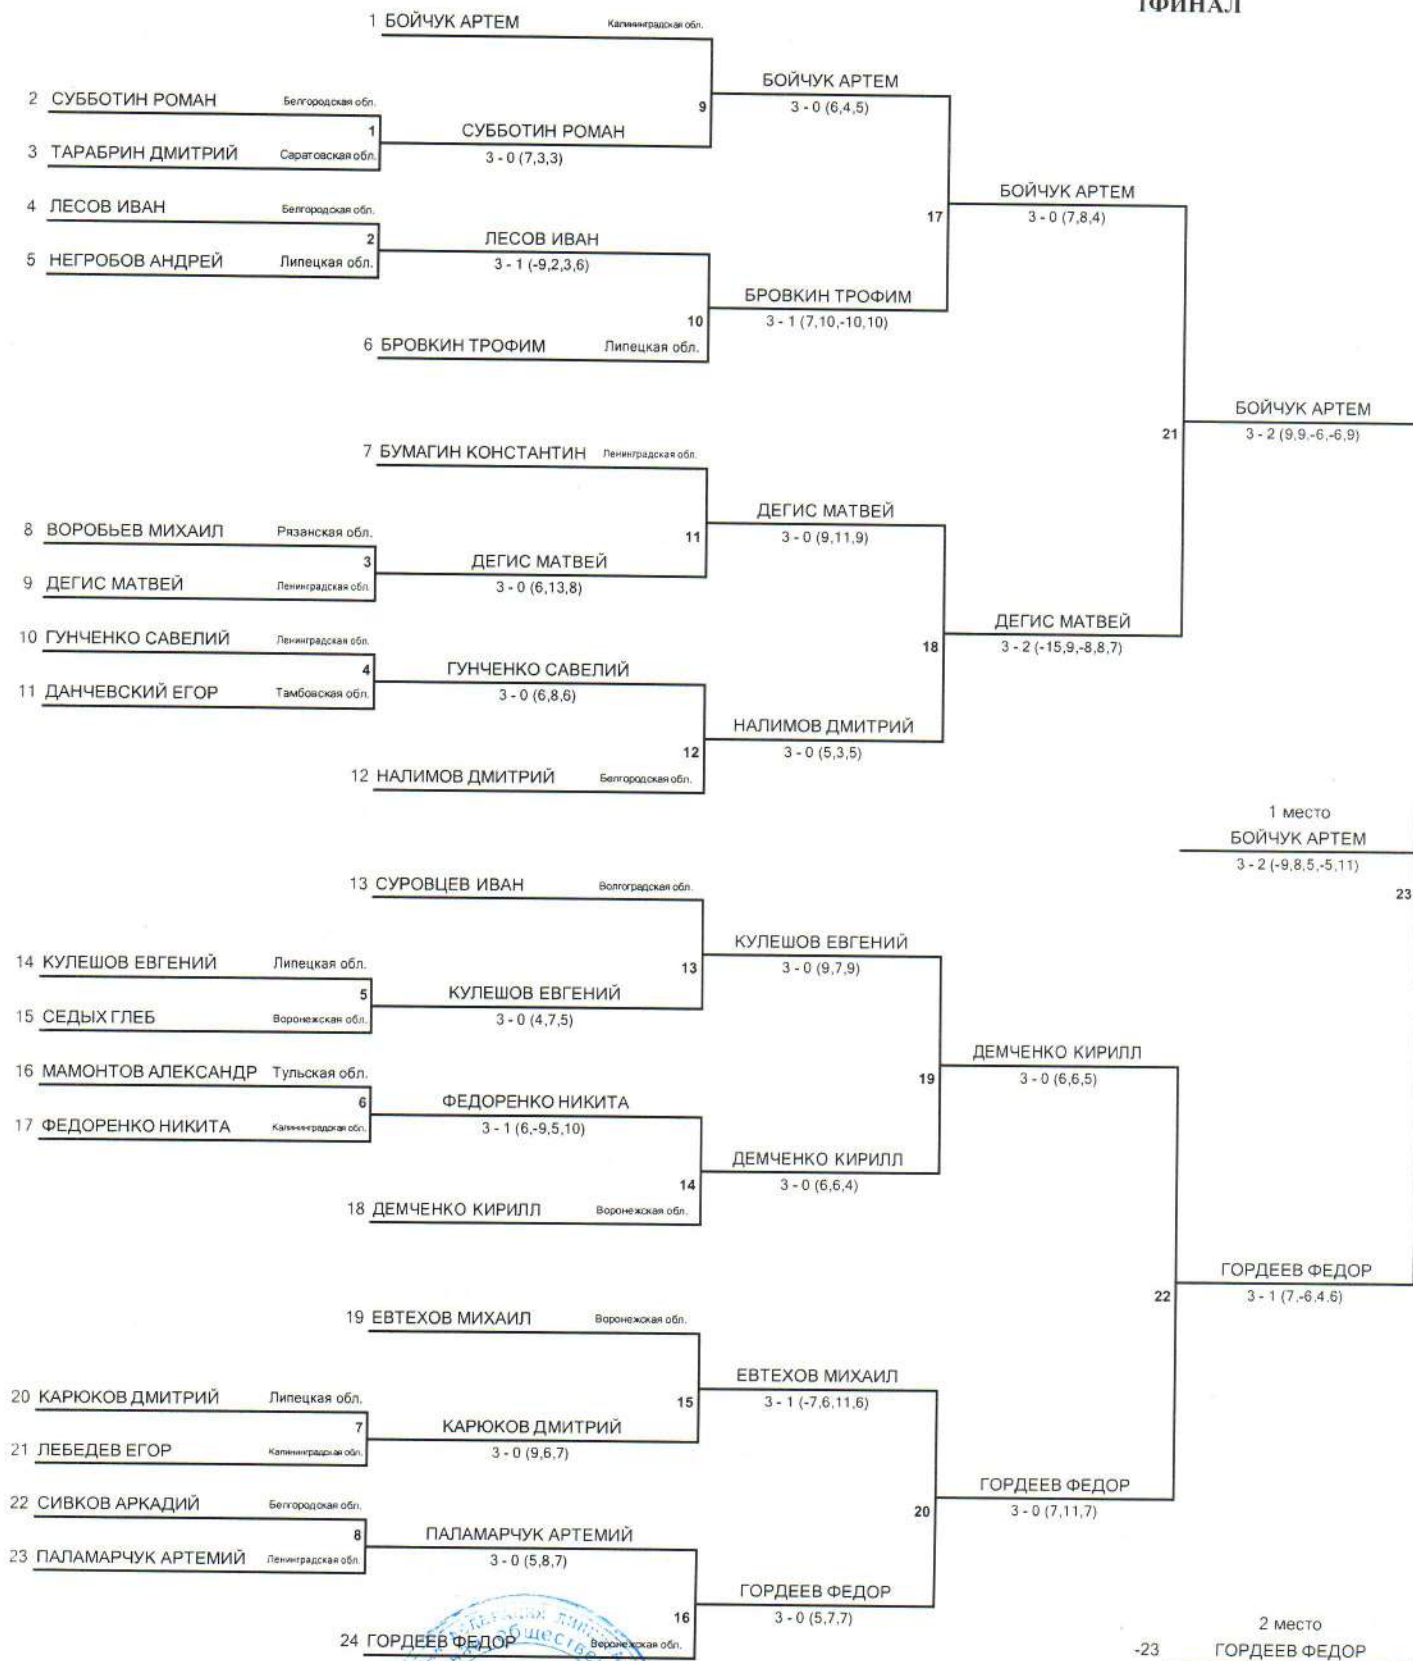

"НАДЕЖДЫ ЧЕРНОЗЕМЬЯ" ВЕСНА 2023
СРЕДИ ЮНОШЕЙ И ДЕВУШЕК 2004-2009 Г.Р., 2010 Г.Р. И МОЛОЖЕ

МАЛЬЧИКИ 2010 Г.Р. И МОЛОЖЕ.
ФИНАЛ

Главный судья - спортивный судья 1К **Владимир Юрьевич Гулевский (г. Липецк)**
Главный секретарь - спортивный судья 1К **Лиана Владимировна Лукьянчикова (г. Липецк)**