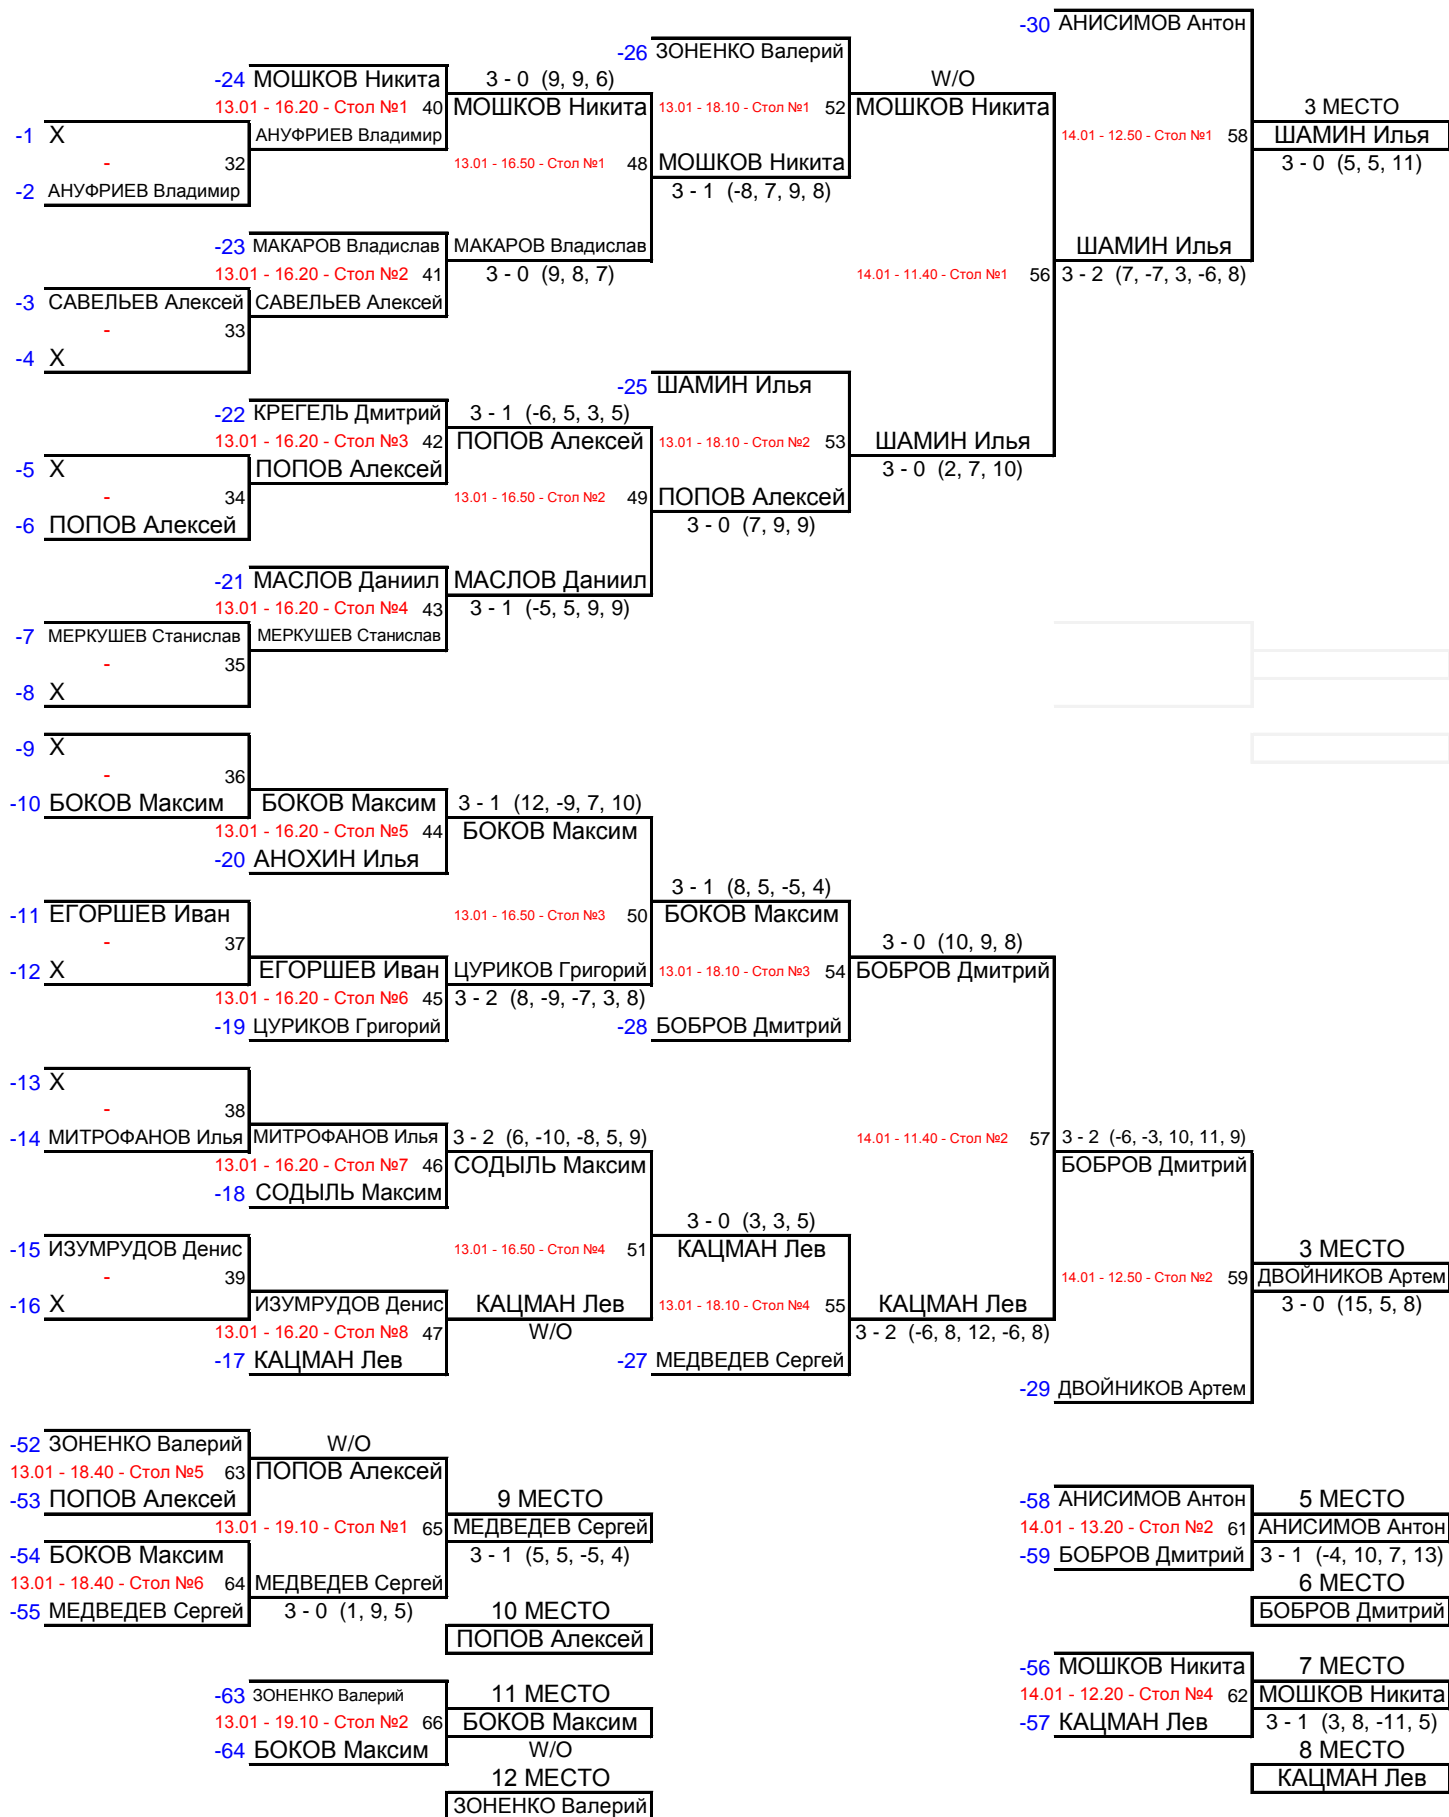

ЧЕМПИОНАТ ГОРОДА МОСКВЫ ПО НАСТОЛЬНОМУ ТЕННИСУ 2018 ГОДА

МУЖЧИНЫ

Финал (1-24 место)

1	КАЦМАН Лев	1	КАЦМАН Лев			
2	X	-		4 - 1 (11, 6, 5, -8, 9)		
3	АНУФРИЕВ Владимир	МГФСО	13.01 - 15.40 - Стол №7	17	ШАМИН Илья	
4	ШАМИН Илья		4 - 0 (11, 4, 6, 7)			
5	САВЕЛЬЕВ Алексей	МГФСО	4 - 2 (3, -3, 5, -10, 10, 10)		13.01 - 17.30 - Стол №2	25
6	СОДЫЛЬ Максим	СДОР №74	13.01 - 15.40 - Стол №8	18	ДВОЙНИКОВ Артем	МГФСО
7	X	-		4 - 0 (6, 5, 4, 12)		
8	ДВОЙНИКОВ Артем	МГФСО				
9	ЗОНЕНКО Валерий				14.01 - 11.40 - Стол 3	29
10	X	-		4 - 2 (7, -6, 6, 8, -7, 6)		
11	ПОПОВ Алексей	МССУР №1	13.01 - 15.40 - Стол №5	19	ЗОНЕНКО Валерий	
12	ЦУРИКОВ Григорий	МГФСО	4 - 0 (5, 6, 8, 12)			
13	АНОХИН Илья	МССУР №1	4 - 2 (6, -8, 7, -7, 6, 8)		13.01 - 17.30 - Стол №3	26
14	МЕРКУШЕВ Станислав		13.01 - 15.40 - Стол №4	20	ПУЛЬНЫЙ Павел	МГФСО
15	X	-		4 - 2 (6, 6, -9, 8, -9, 6)		
16	ПУЛЬНЫЙ Павел	МГФСО				
17	МЕДВЕДЕВ Сергей					
18	X	-		4 - 1 (4, 3, 6, -8, 5)		
19	БОКОВ Максим	МССУР №1	13.01 - 15.40 - Стол №3	21	МЕДВЕДЕВ Сергей	
20	МАСЛОВ Даниил	МГФСО	4 - 0 (8, 13, 9, 10)			
21	ЕГОРШЕВ Иван	МГФСО	4 - 1 (10, 11, 2, -6, 7)		13.01 - 17.30 - Стол №4	27
22	КРЕГЕЛЬ Дмитрий	МИИТ	13.01 - 15.40 - Стол №6	22	АНИСИМОВ Антон	МССУР №1
23	X	-		4 - 0 (11, 3, 9, 8)		
24	АНИСИМОВ Антон	МССУР №1				
25	БОБРОВ Дмитрий				14.01 - 11.40 - Стол 4	30
26	X	-		4 - 0 (8, 10, 7, 5)		
27	МИТРОФАНОВ Илья	МГФСО	13.01 - 15.40 - Стол №1	23	БОБРОВ Дмитрий	
28	МАКАРОВ Владислав	МГФСО	4 - 0 (7, 5, 9, 9)			
29	МОШКОВ Никита	МССУР №1	4 - 2 (-9, 3, 11, -5, 2, 9)		13.01 - 17.30 - Стол №1	28
30	ИЗУМРУДОВ Денис	МГФСО	13.01 - 15.40 - Стол №2	24	БУРДИН Алексей	
31	X	-		4 - 3 (10, 9, 7, -7, -10, -5, 5)		
32	БУРДИН Алексей					
						1 МЕСТО
						14.01 - 15.40 - Стол 1
						БУРДИН Алексей
						4 - 1 (4, 9, -12, 5, 2) 31
						2 МЕСТО
						ПУЛЬНЫЙ Павел

Главный судья-судья МК(СВК)

М.Д. Блум(Москва)

Главный секретарь-судья МК(СВК)

А.В. Зарьянов(Москва)

ЧЕМПИОНАТ ГОРОДА МОСКВЫ ПО НАСТОЛЬНОМУ ТЕННИСУ 2018 ГОДА

МУЖЧИНЫ

Финал (1-24 место)