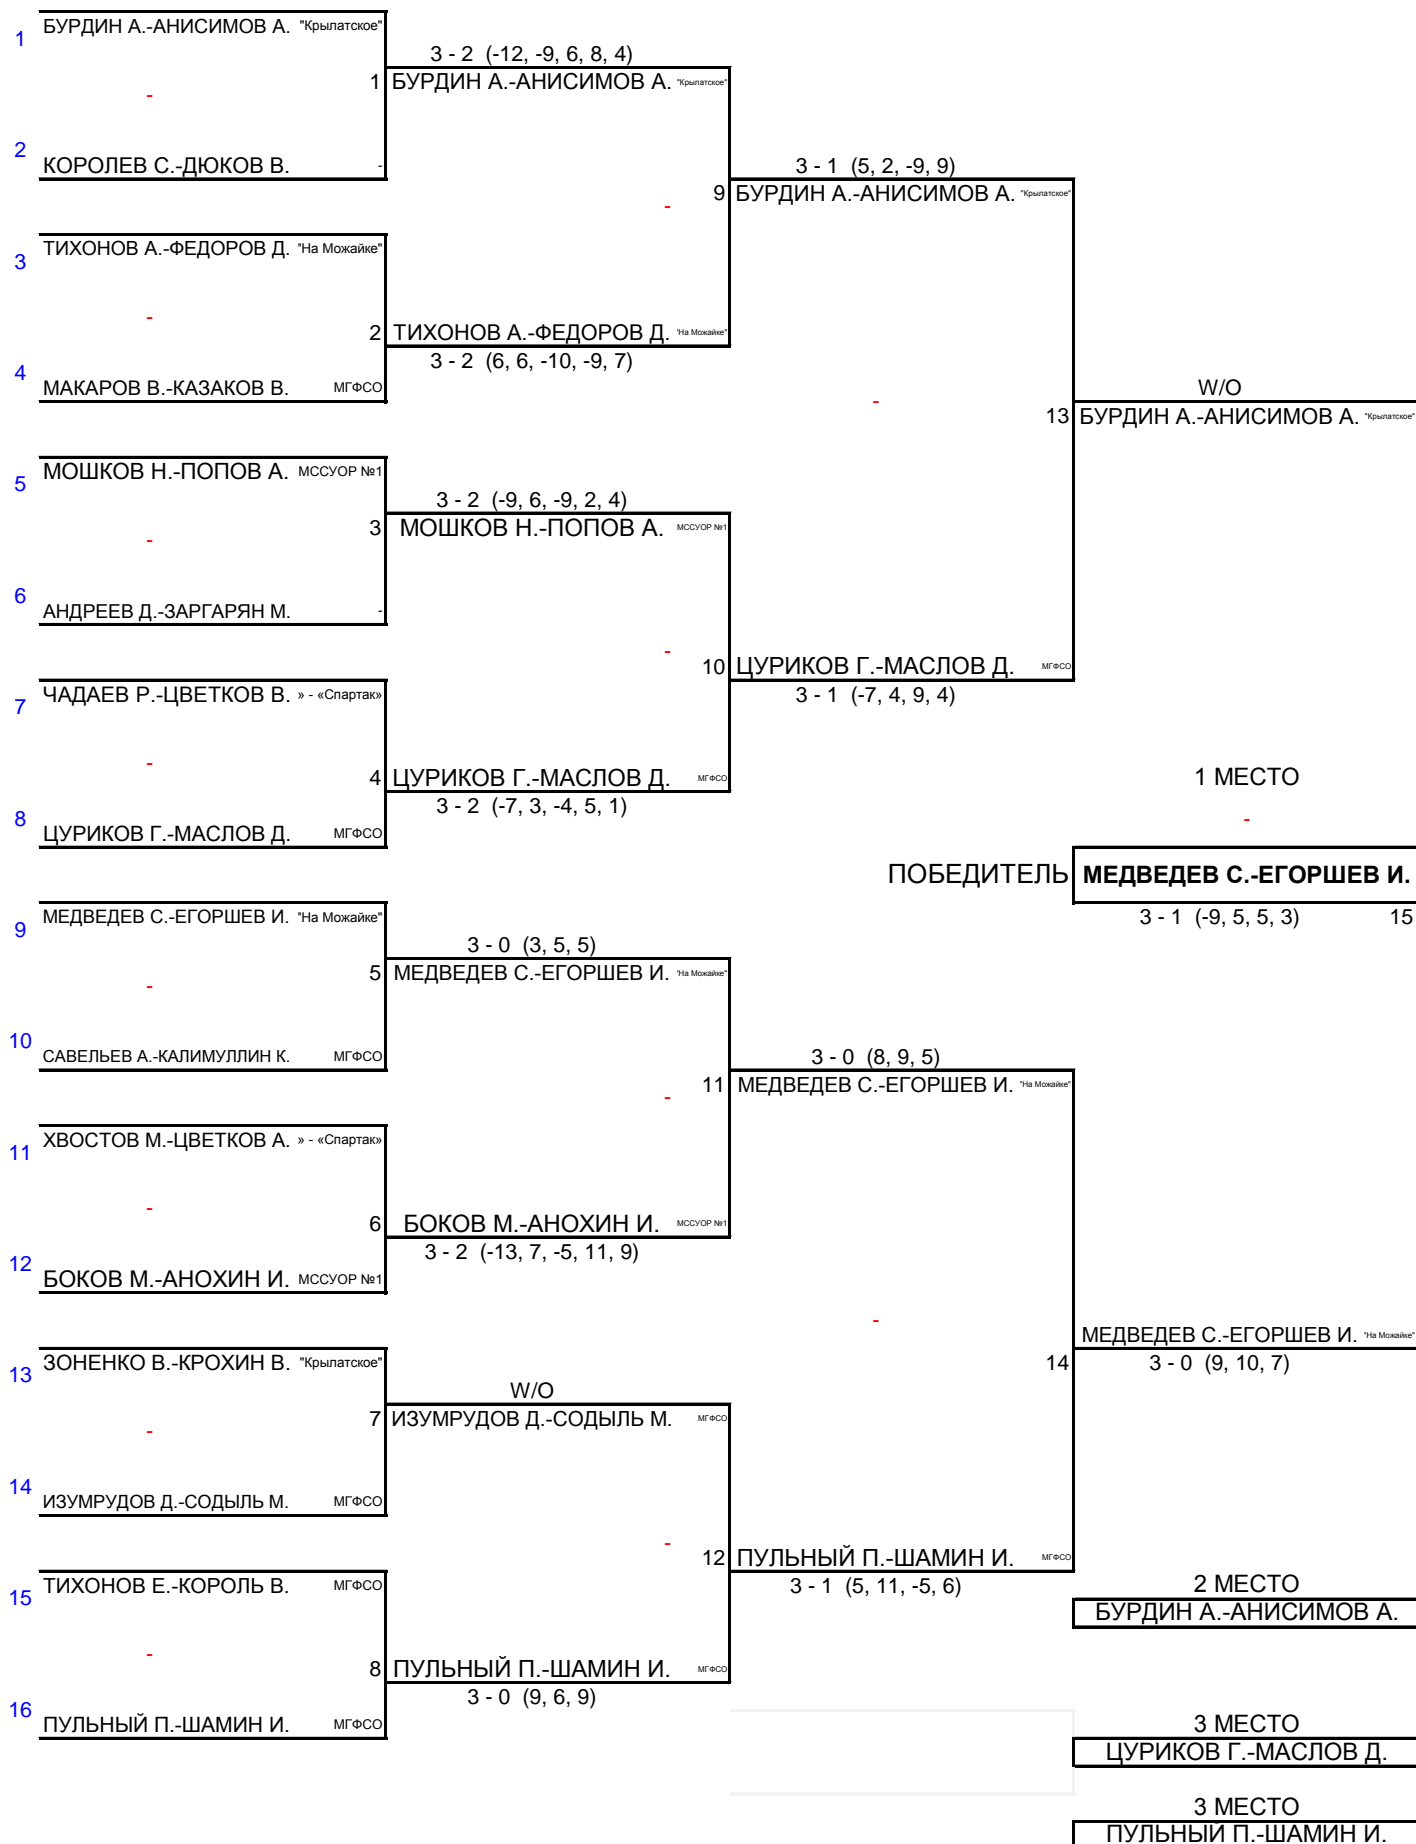

ЧЕМПИОНАТ ГОРОДА МОСКВЫ ПО НАСТОЛЬНОМУ ТЕННИСУ 2018 ГОДА

Парные соревнования. МУЖЧИНЫ

Финал (1-16 место)

Главный судья-судья МК(СВК)

М.Д. Блюм(Москва)

Главный секретарь-судья МК(СВК)

А.В. Зарьянов(Москва)

ЧЕМПИОНАТ ГОРОДА МОСКВЫ ПО НАСТОЛЬНОМУ ТЕННИСУ 2018 ГОДА

11-14 января 2018 г.

МОСКВА, СК "Чертаново"

СПИСОК УЧАСТНИКОВ ЛИЧНЫХ СОРЕВНОВАНИЙ ЖЕНЩИНЫ