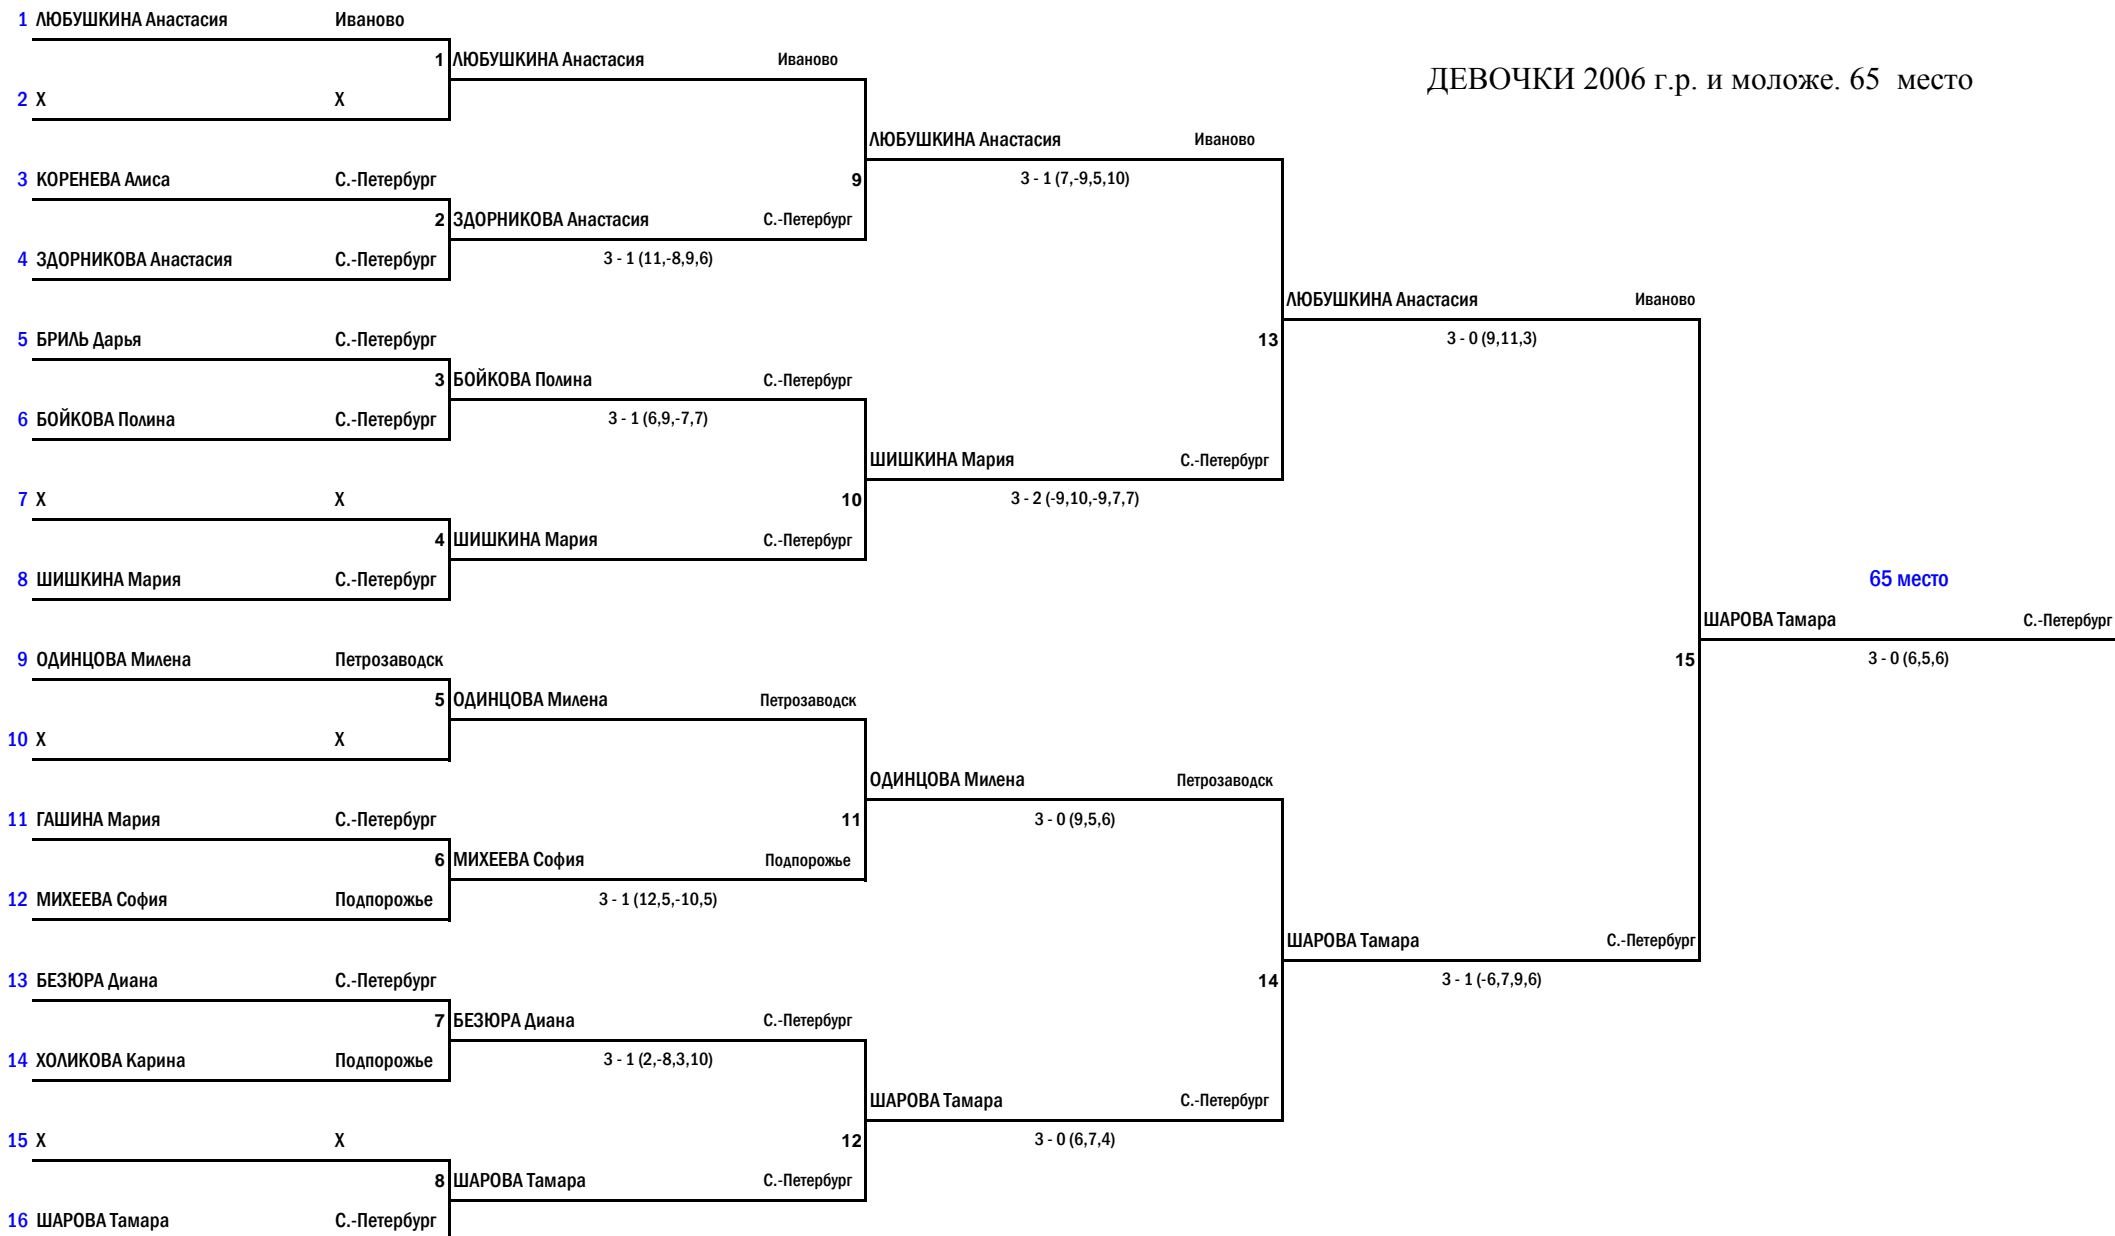

XVIII Международный детский турнир по настольному теннису

памяти Н.Г. Никитина

г. Санкт-Петербург

05-10 декабря 2017 года

ДЕВОЧКИ 2006 г.р. и моложе. 65 место

Главный судья - судья МК (СВК)
Главный секретарь - судья МК (СВК)

А.В. Александров (г. Казань)
В.М. Петров (г. Омск)