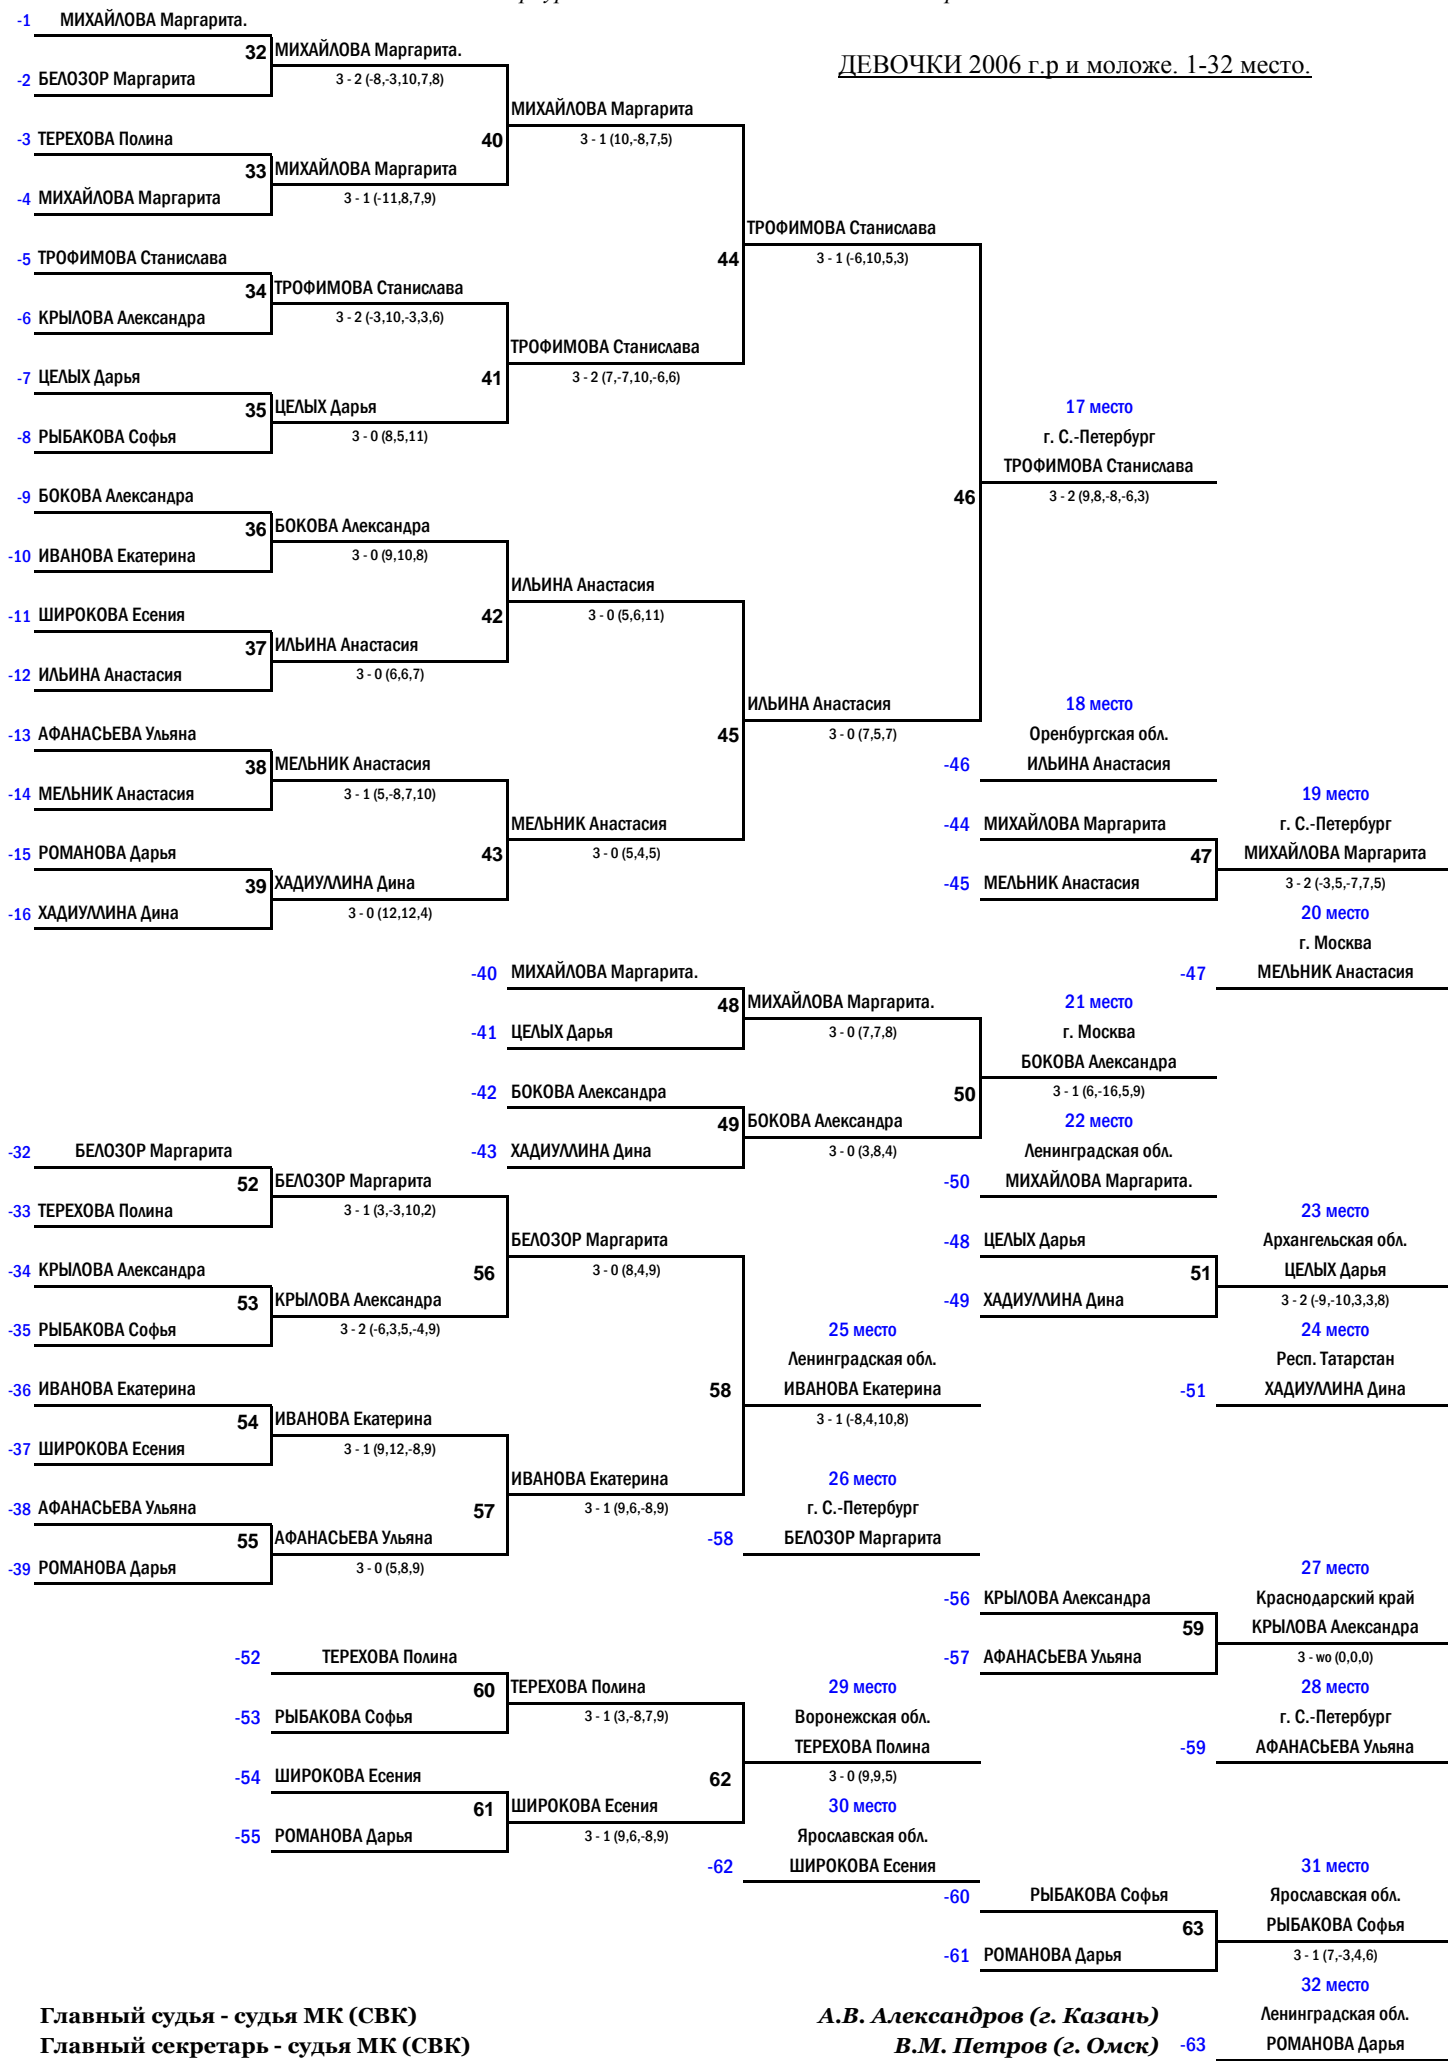

памяти Н.Г. Никитина
XVIII Международный детский турнир по настольному теннису
г. Санкт-Петербург 05-10 декабря 2017 года

ДЕВОЧКИ 2006 г.р и моложе. 1-32 место.

Главный судья - судья МК (СВК)
Главный секретарь - судья МК (СВК)

А.В. Александров (г. Казань)
В.М. Петров (г. Омск)