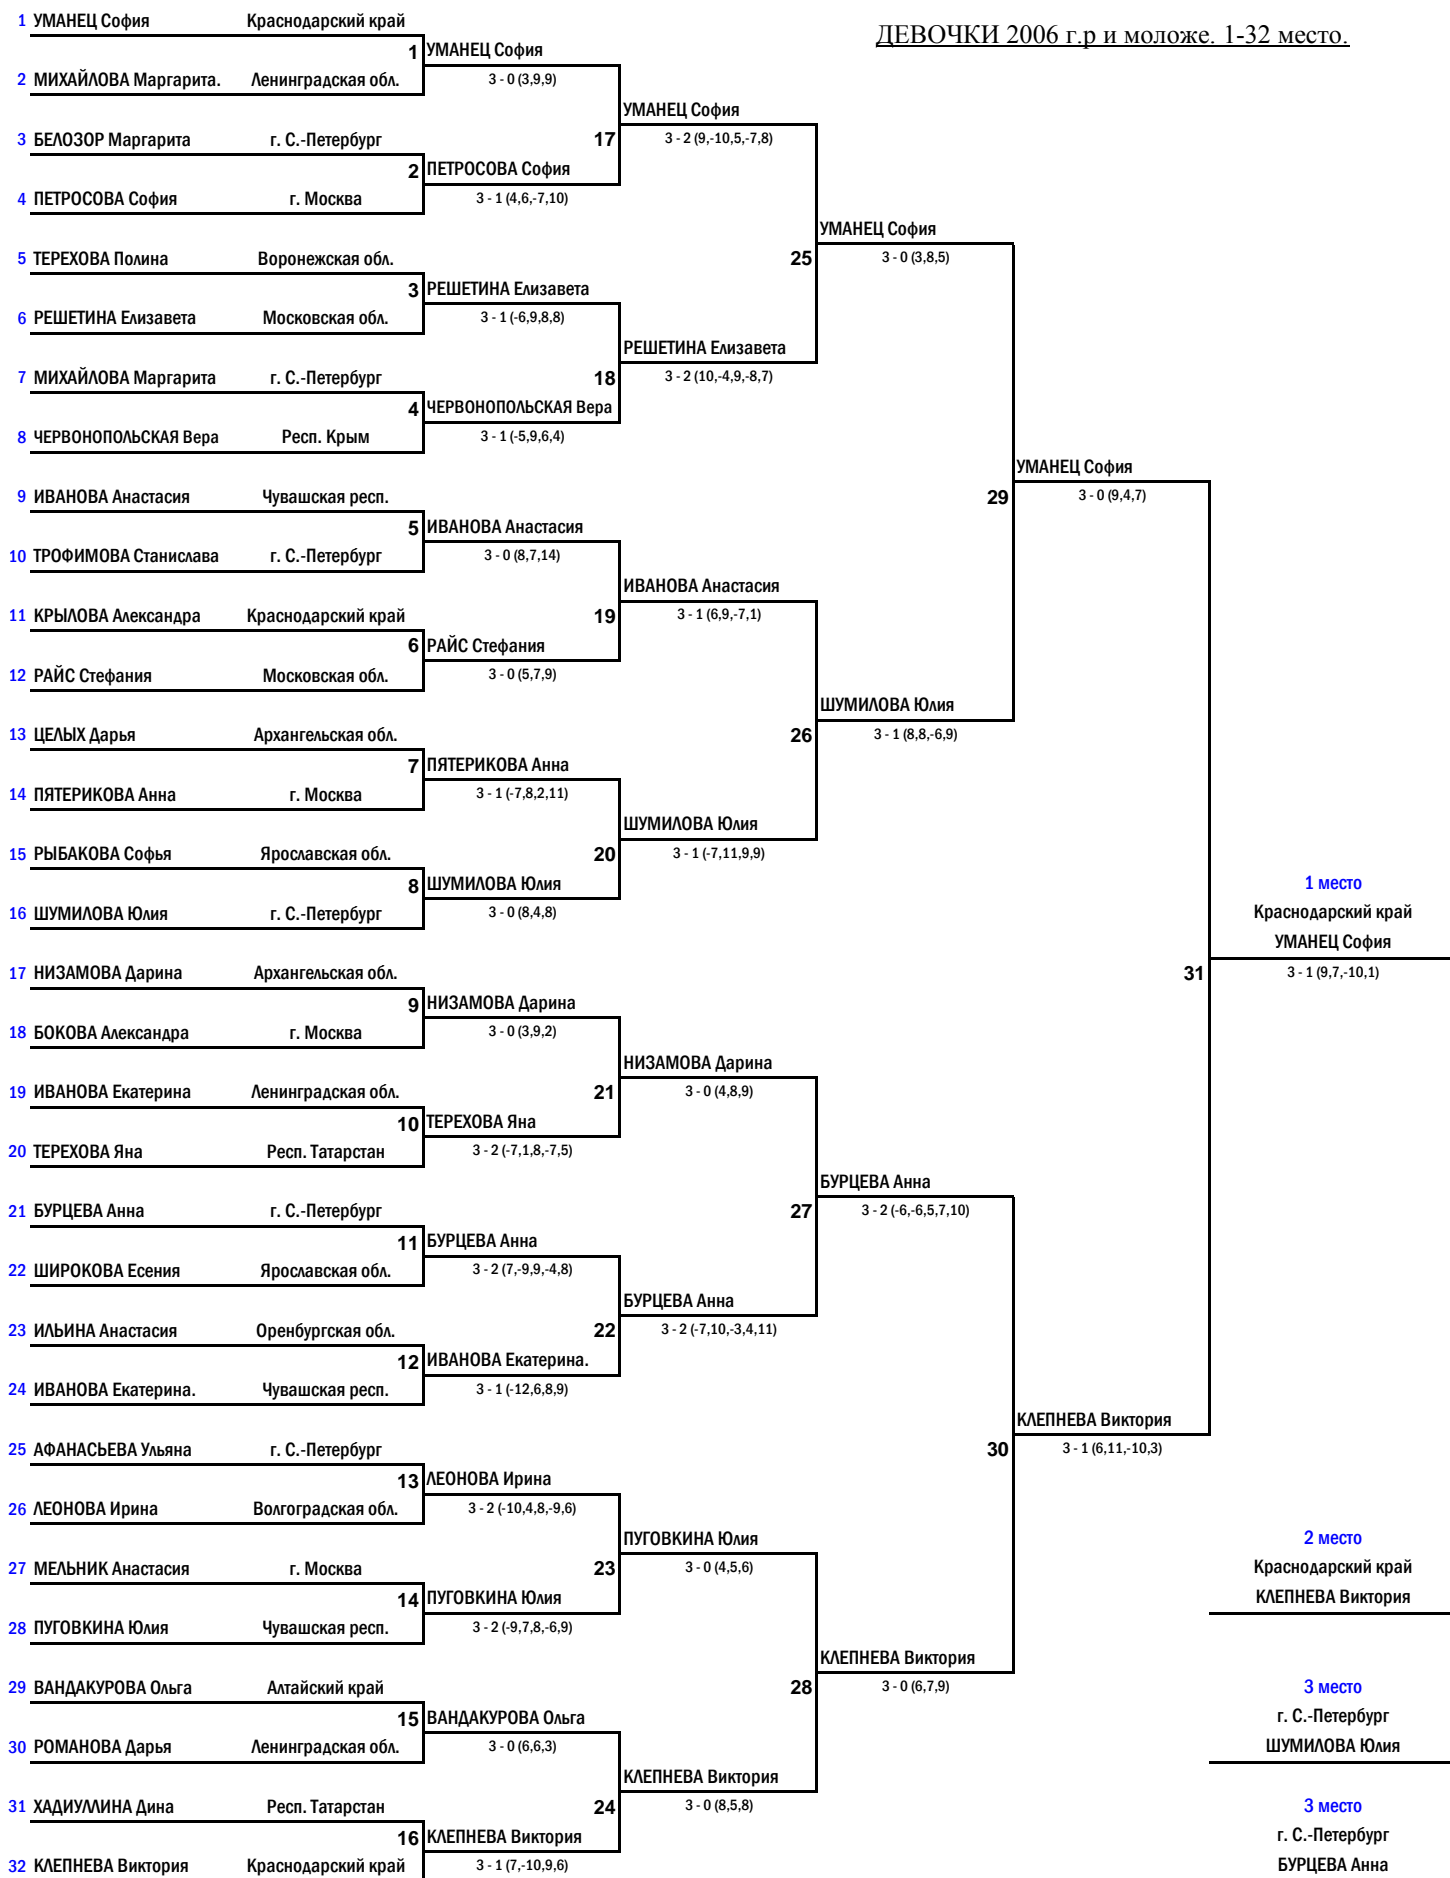

# XVIII Международный детский турнир по настольному теннису памяти Н.Г. Никитина

г. Санкт-Петербург

05-10 декабря 2017 года

**XVIII Международный детский турнир по настольному теннису  
памяти Н.Г. Никитина**