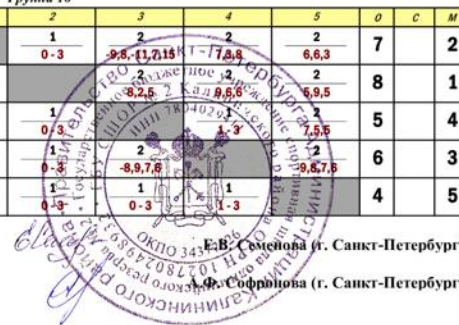

Группа 15

#	ФАМИЛИЯ Имя	Город, субъект РФ	R	1	2	3	4	5	0	С	М
1	ЖОЛУДЕВ Константин	Санкт-Петербург г. Санкт-Петербург	185		2 9,-8,9,-12,6	2 -9,8,9,8	2 9,8,-10,10	2 3,5,5	8		1
2	ПУРЫШЕВ Егор	Санкт-Петербург г. Санкт-Петербург	177	1 2-3		2 8,4,6	2 5,6,7	2 2,7,8	7		2
3	АНУЧИН Артем	Санкт-Петербург г. Санкт-Петербург	105	1 1-3	1 0-3		2 9,8,-7,6	2 5,7,9	6		3
4	ЦАПЛИН Александр	Солнечногорск Московская обл.	102	1 1-3	1 0-3	1 1-3		2 8,7,9	5		4
5	ЛОЦМАНКОВ Дмитрий	Медвежьегорск Респ. Карелия	0	1 0-3	1 0-3	1 0-3	1 0-3		4		5

Группа 16

#	ФАМИЛИЯ Имя	Город, субъект РФ	R	1	2	3	4	5	0	С	М
1	КОЛПАКОВ Руслан	Сосновый Бор Ленинградская обл.	182		1 0-3	2 9,8,-11,7,15	2 1-7,8,8	2 6,6,3	7		2
2	МЯСОЕДОВ Александр	Санкт-Петербург г. Санкт-Петербург	181	2 5,2,7		2 8,2,5	2 9,5,6	2 6,9,5	8		1
3	ИВАНКОВ Андрей	Калуга Калужская обл.	105	1 2-3	1 0-3		2 4,-9	2 7,5,5	5		4
4	КАЗАЧЕК Владислав	Санкт-Петербург г. Санкт-Петербург	104	1 0-3	1 0-3	2 -8,9,7,6		2 -9,8,7,6	6		3
5	ЕФИМОВ Дмитрий	Медвежьегорск Респ. Карелия	0	1 0-3	1 0-3	1 0-3	1 1-3		4		5

Главный судья - спортивный судья ВК (МК)

Главный секретарь - спортивный судья 1 кат. (МК)