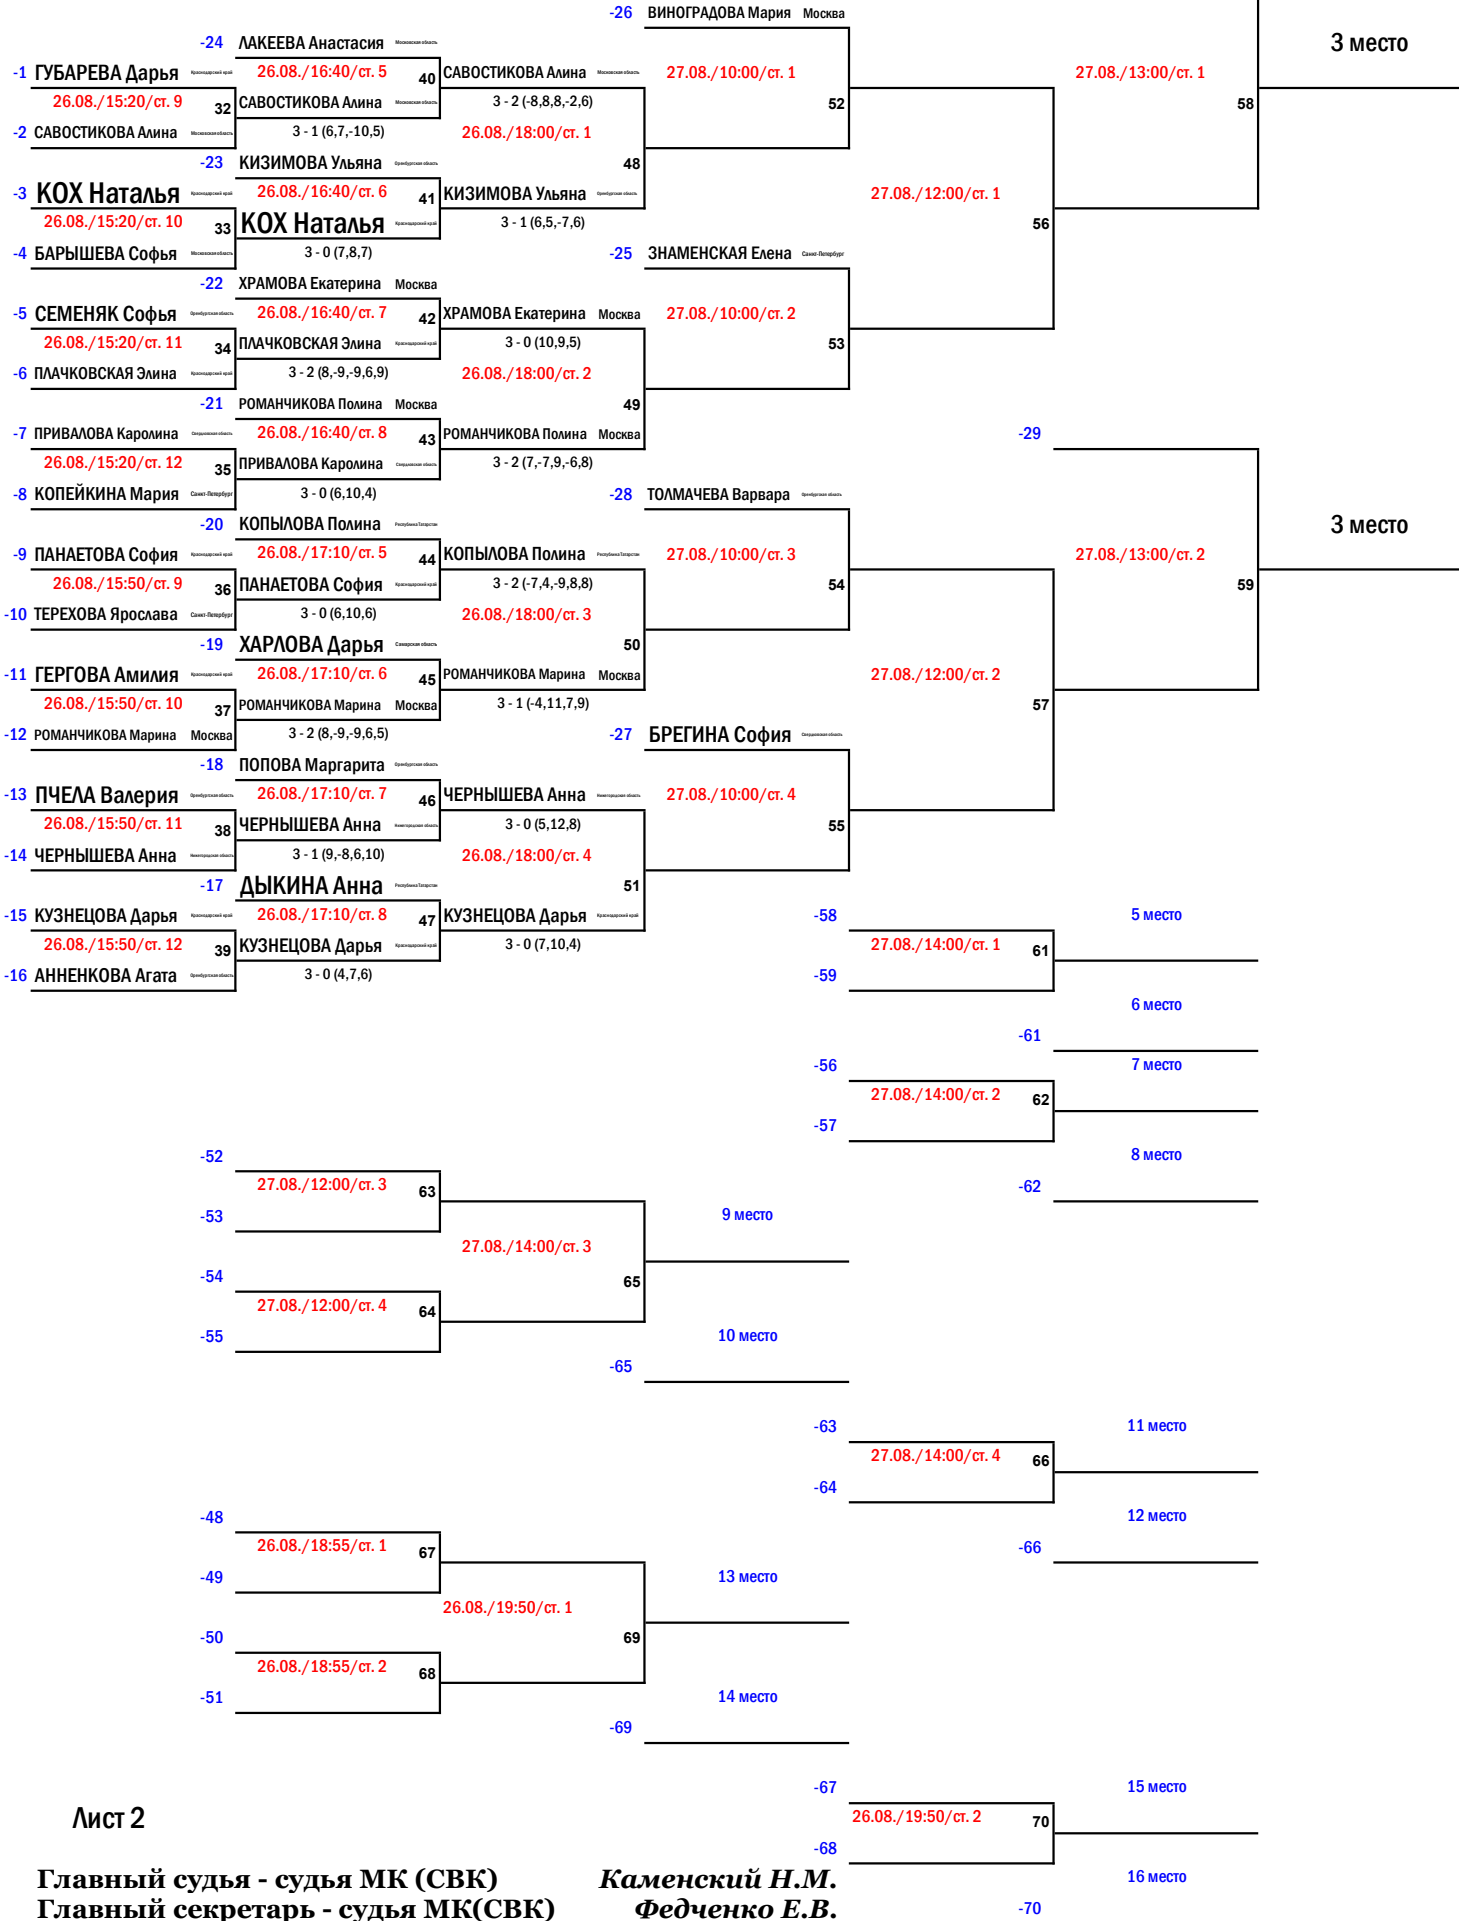

Лист 1

Главный судья - судья МК (СВК)  
Главный секретарь - судья МК(СВК)

Каменский Н.М.  
Федченко Е.В.

**Первенство России по настольному теннису среди юношей и девушек до 14 лет**

Одиночный разряд. ДЕВУШКИ (до 14 лет)

г.Москва, СК "Чертаново"

24-28 августа 2023 г.

1-32 место

-30

Первенство России по настольному теннису среди юношей и девушек до 14 лет

Одиночный разряд. ДЕВУШКИ (до 14 лет)

г. Москва, СК "Чертаново"

24-28 августа 2023 г.