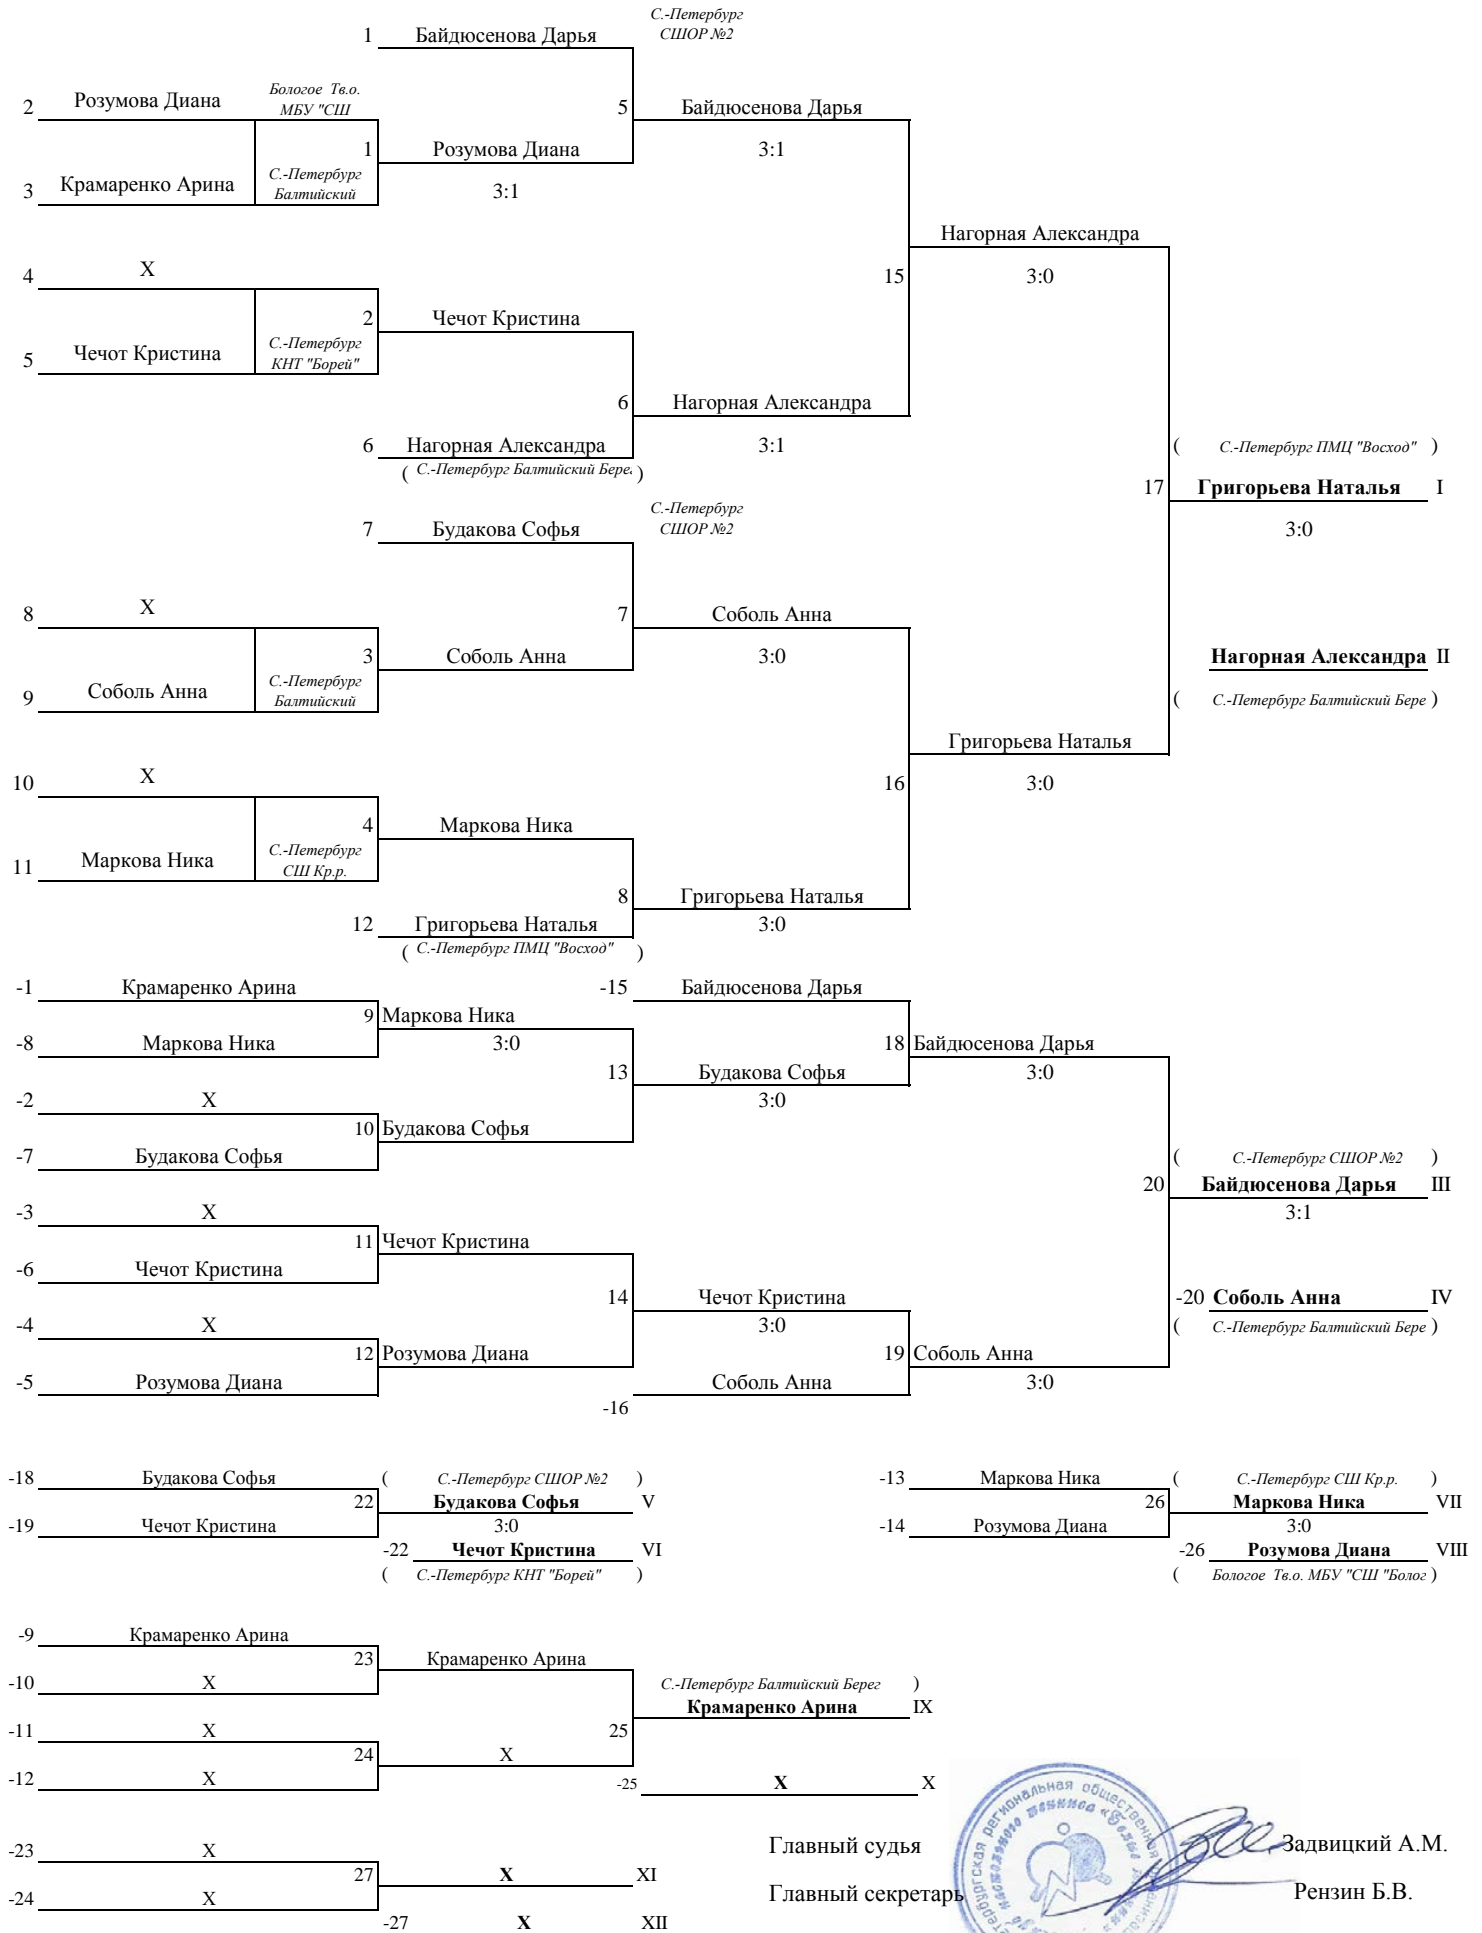

Девушки 2004-2005 г.р.

2 ФИНАЛ

Санкт-Петербург

15.11 - 17.11.2019 г.

СПИСОК УЧАСТНИКОВ

XVI-й Традиционный рейтинговый Фестиваль г. Санкт-Петербурга, посвященный Всемирному Дню молодежи

Девушки 2003 г.р. и старше