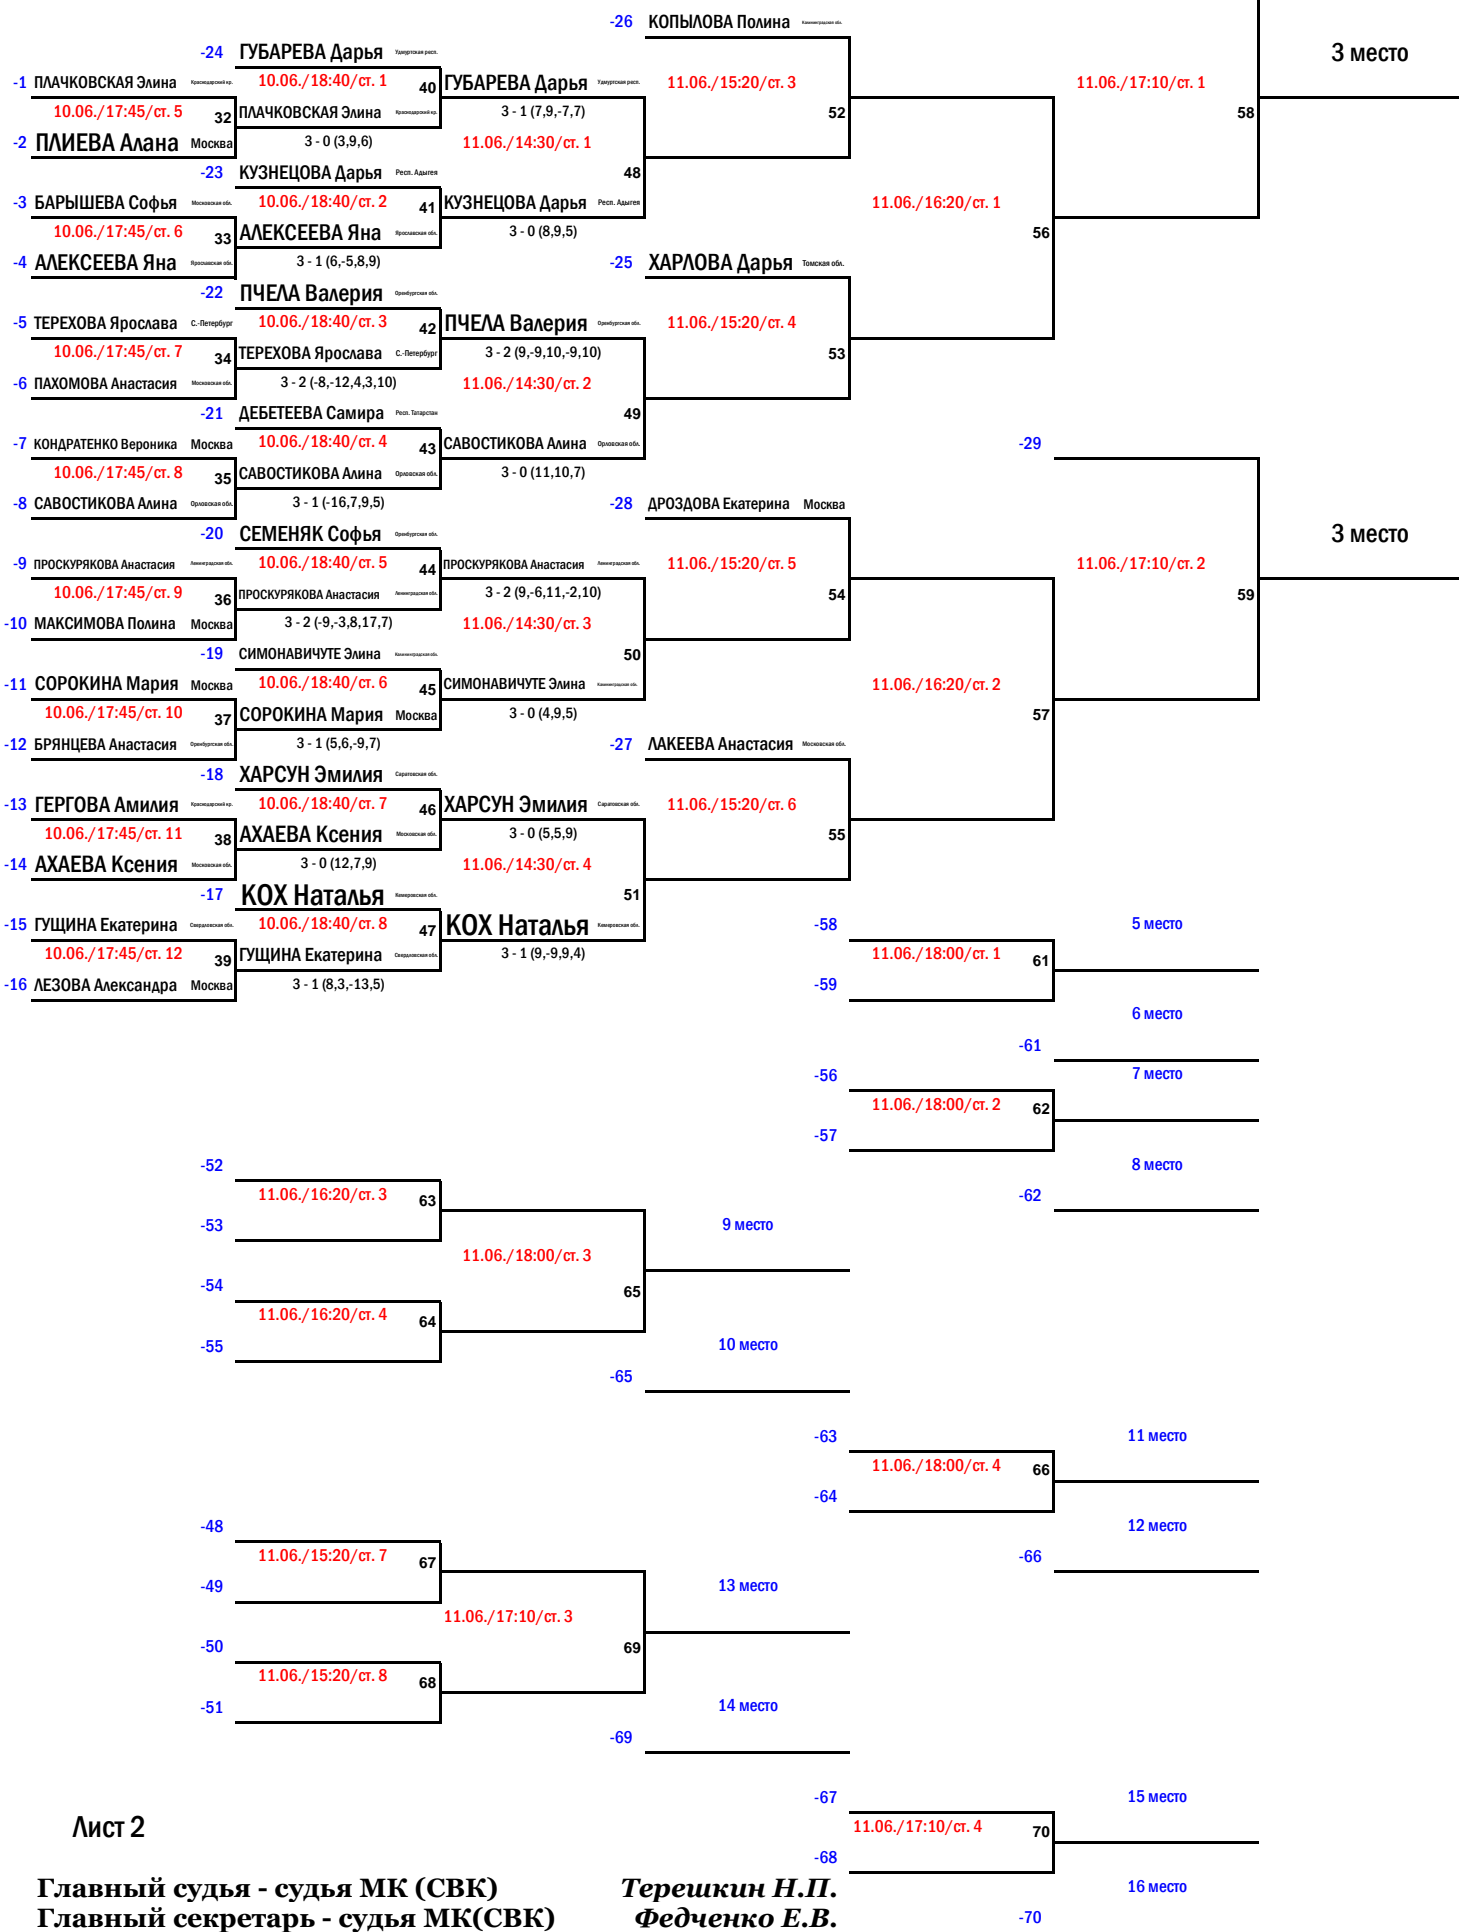

Первенство России по настольному теннису среди мальчиков и девочек до 12 лет

Одиночный разряд. ДЕВОЧКИ

г.Москва, СК Чертаново

7-12 июня 2022 г.

1-32 место

-30

Первенство России по настольному теннису среди мальчиков и девочек до 12 лет