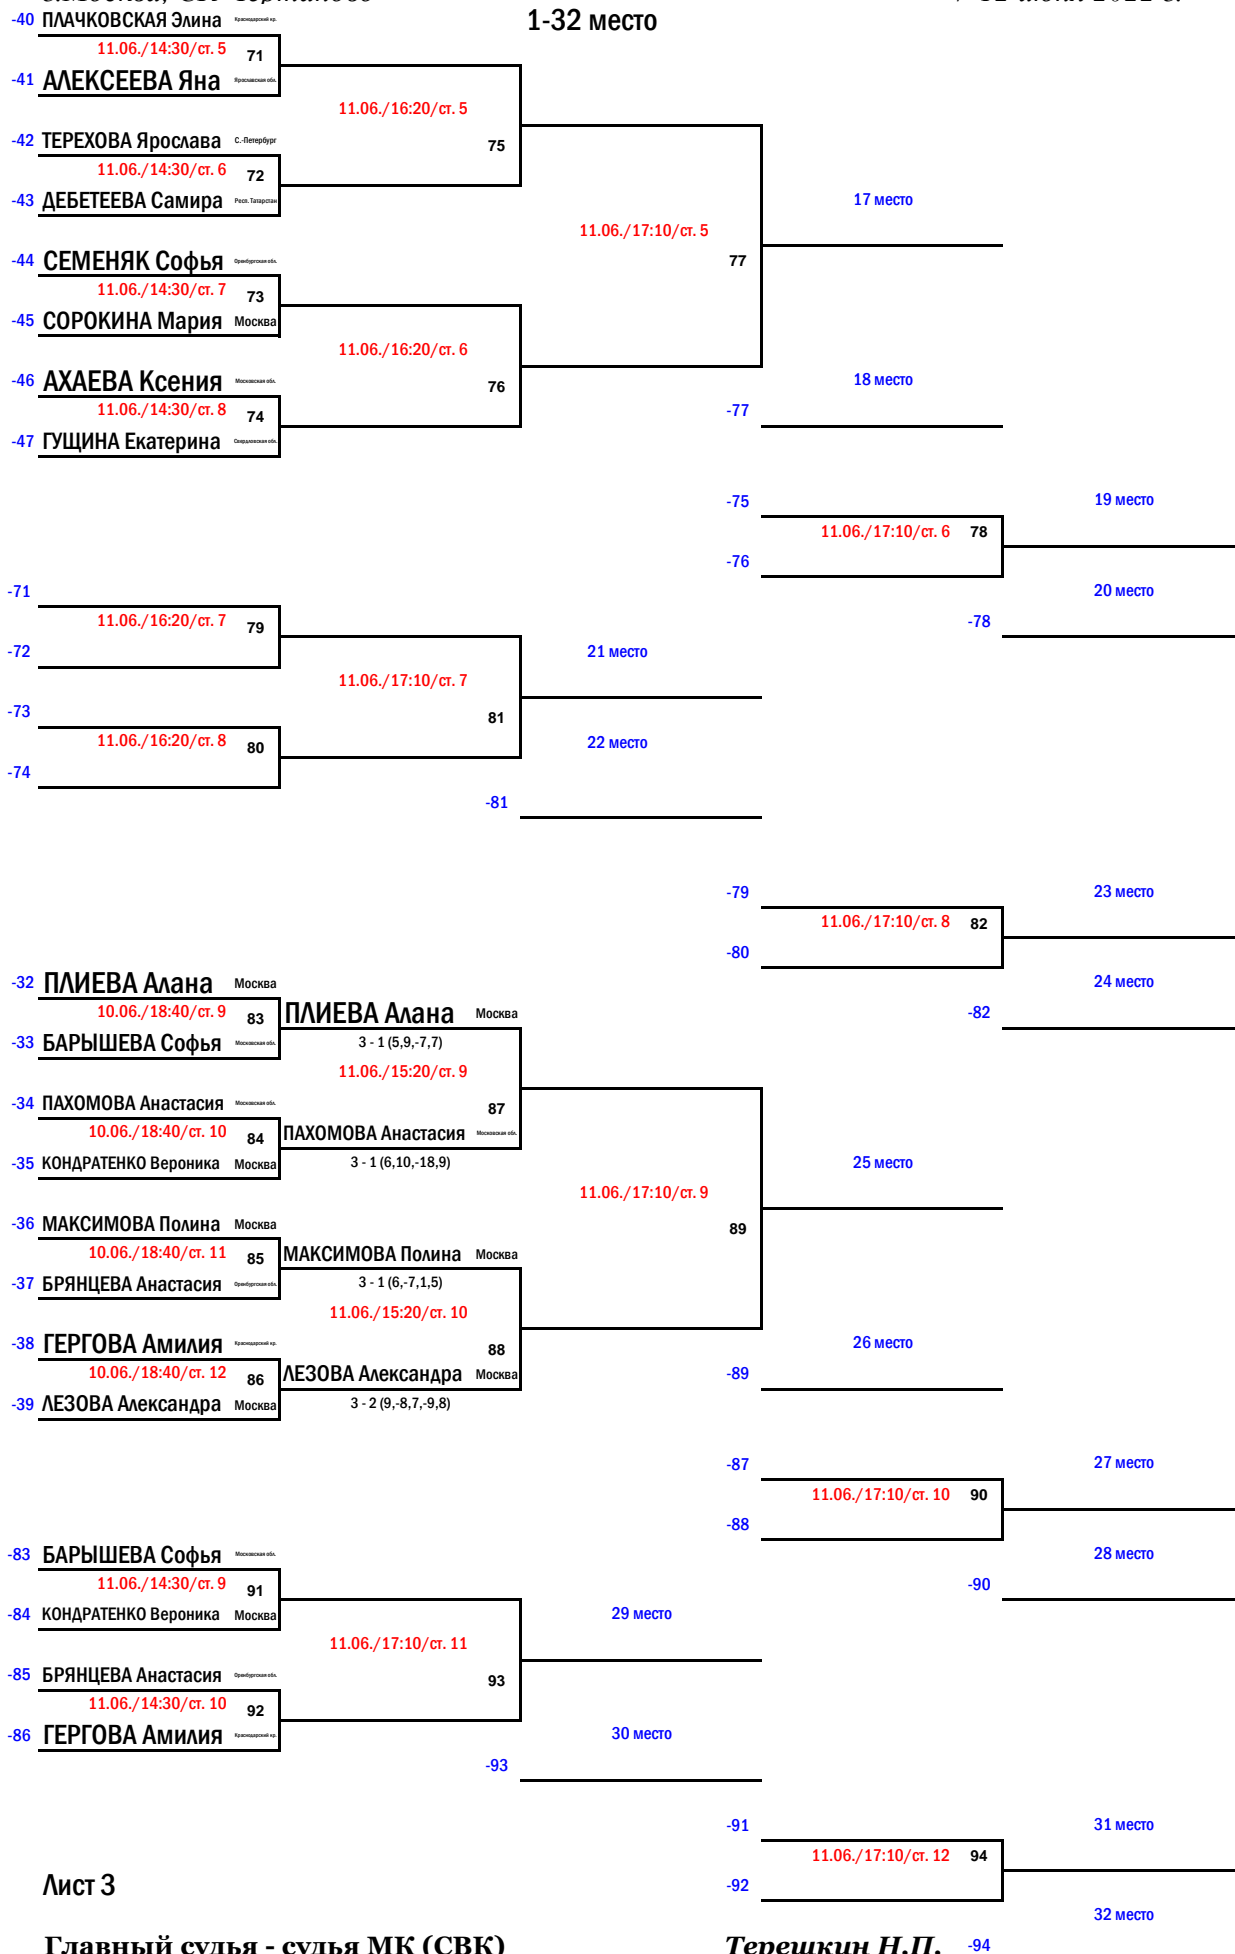

Первенство России по настольному теннису среди мальчиков и девочек до 12 лет

Одиночный разряд. ДЕВОЧКИ

г. Москва, СК Чертаново

7-12 июня 2022 г.

Лист 3

Главный судья - судья МК (СВК)
Главный секретарь - судья МК(СВК)

Терешкин Н.П.
Федченко Е.В.