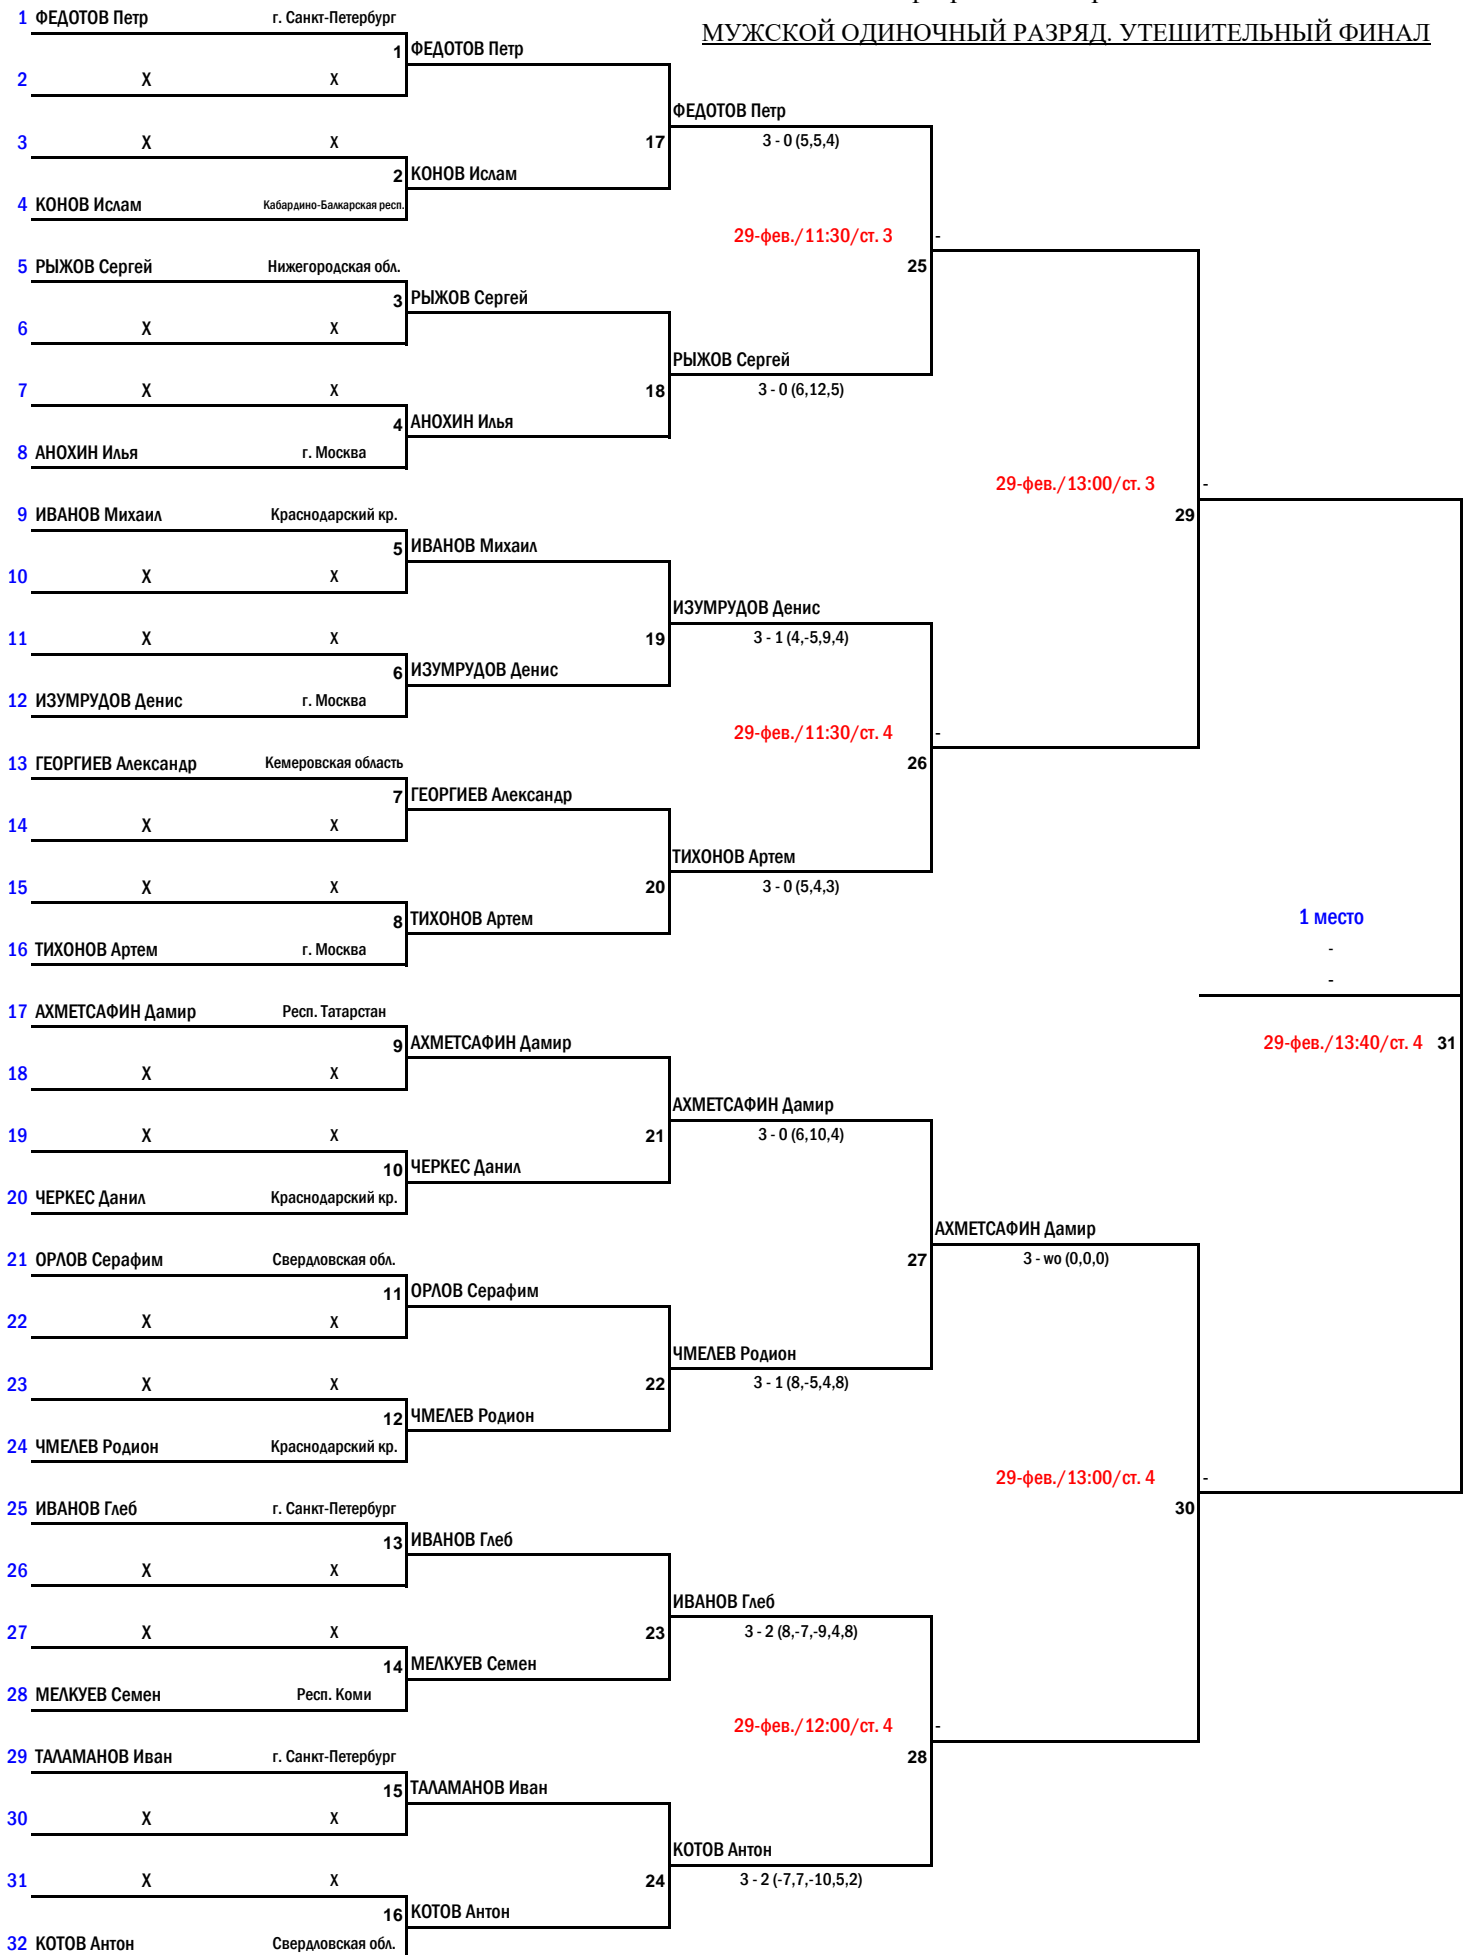

ЛИЧНО-КОМАНДНЫЙ ЧЕМПИОНАТ РОССИИ ПО НАСТОЛЬНОМУ ТЕННИСУ

г. Москва

24 февраля - 01 марта 2020 г.

МУЖСКОЙ ОДИНОЧНЫЙ РАЗРЯД. УТЕШИТЕЛЬНЫЙ ФИНАЛ

Главный судья - судья МК (СВК)
Главный секретарь - судья МК (СВК)

А.В.Зарьянов (г. Москва)
Я.С. Зубарь (г. Екатеринбург)