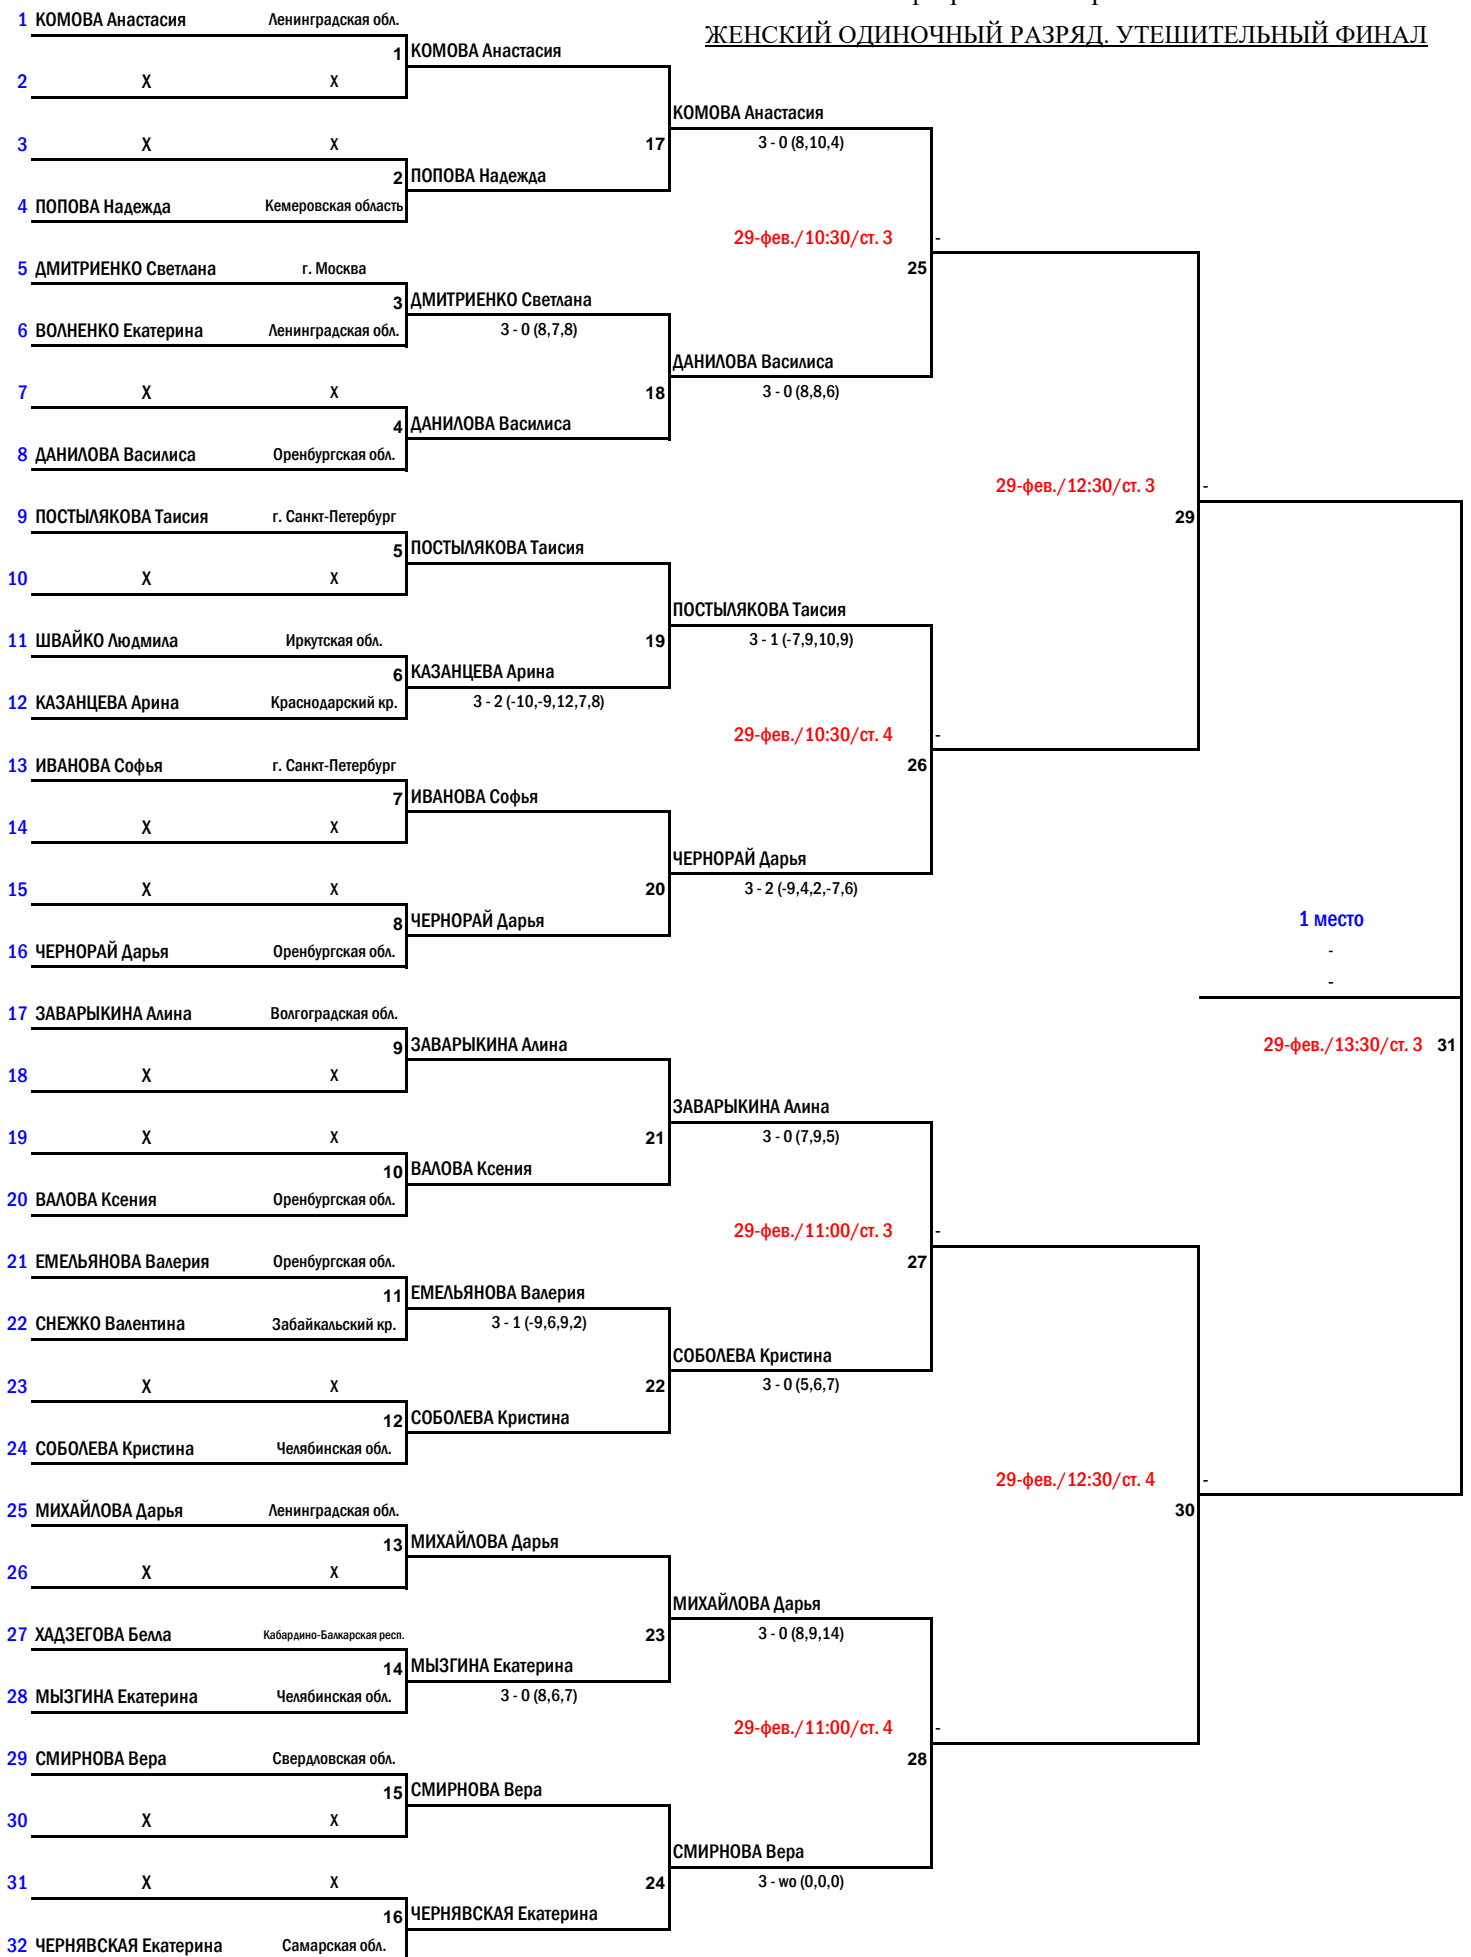

ЛИЧНО-КОМАНДНЫЙ ЧЕМПИОНАТ РОССИИ ПО НАСТОЛЬНОМУ ТЕННИСУ

г. Москва

24 февраля - 01 марта 2020 г.

ЖЕНСКИЙ ОДИНОЧНЫЙ РАЗРЯД. УТЕШИТЕЛЬНЫЙ ФИНАЛ

Главный судья - судья МК (СВК)
Главный секретарь - судья МК (СВК)

А.В.Зарьянов (г. Москва)
Я.С. Зубарь (г. Екатеринбург)

ЛИЧНО-КОМАНДНЫЙ ЧЕМПИОНАТ РОССИИ ПО НАСТОЛЬНОМУ ТЕННИСУ

г. Москва

24 февраля - 01 марта 2020 г.

МУЖСКОЙ ПАРНЫЙ РАЗРЯД

1	КАЦМАН Л.-ГРЕБНЕВ М. г. Москва	1	КАЦМАН Л.-ГРЕБНЕВ М.		
2	X X				
3	ЕФИМОВ М.-ИЗУМУРДОВ Д. Самарская обл.	17	РЕГЕНТОВ Е.-АЛЧИМБАЕВ Р.	3 - 1 (4,-2,9,5)	
4	РЕГЕНТОВ Е.-АЛЧИМБАЕВ Р. Оренбургская обл.	2	РЕГЕНТОВ Е.-АЛЧИМБАЕВ Р.	3 - 0 (9,5,8)	
5	ГАВРИЛОВ Д.-КУЗЬМИН Ф. Респ. Башкортостан	3	ГАВРИЛОВ Д.-КУЗЬМИН Ф.		25
6	X X				
7	X X	18	ТРАВИН Д.-ТЮТРЮМОВ А.	3 - 2 (-5,-10,9,9,6)	
8	ТРАВИН Д.-ТЮТРЮМОВ А. Свердловская обл.	4	ТРАВИН Д.-ТЮТРЮМОВ А.		
9	ФИЛЬЧЕВ С.-БУРДИН А. Калужская обл.	5	ФИЛЬЧЕВ С.-БУРДИН А.		29
10	X X				
11	ГЕОРГИЕВ А.-ОРЛОВ С. Кемеровская область	6	ФИЛЬЧЕВ С.-БУРДИН А.	3 - 2 (4,1,-9,-8,5)	
12	ДВОЙНИКОВ А.-АНИСИМОВ А. г. Москва	19	ДВОЙНИКОВ А.-АНИСИМОВ А.	3 - 0 (10,10,7)	
13	АРТЕМЕНКО Н.-ФЕДОТОВ П. г. Санкт-Петербург	7	АРТЕМЕНКО Н.-ФЕДОТОВ П.		26
14	РЫЖОВ С.-ЧЕРКЕС Д. Нижегородская обл.	3 - 0 (9,12,6)	БАЙБУЛДИН А.-МУРЗИН В.	3 - 2 (9,8,-6,-7,7)	
15	X X	20	БАЙБУЛДИН А.-МУРЗИН В.		
16	БАЙБУЛДИН А.-МУРЗИН В. Краснодарский кр.	8			1 место
17	ЛИВЕНЦОВ А.-ГАДИЕВ В. г. Москва	9	ЛИВЕНЦОВ А.-ГАДИЕВ В.		31
18	X X				
19	КРИВОШЕЕВ В.-ЧИМБАРЦЕВ В. Респ. Башкортостан	10	ЛИВЕНЦОВ А.-ГАДИЕВ В.	3 - 0 (6,5,5)	
20	АПАГУНИ Э.-ТАРУТИН П. Алтайский край	21	КРИВОШЕЕВ В.-ЧИМБАРЦЕВ В.	3 - 1 (7,-7,9,7)	
21	ЧЕРНОВ К.-ШВЕЦ К. Нижегородская обл.	11	ЧЕРНОВ К.-ШВЕЦ К.		27
22	ВОРОБЬЕВ К.-МЕЛКУЕВ С. Калининградская обл.	3 - 2 (-9,3,9,-6,6)	ЖУКОВ А.-ГУСЕВ А.	3 - 0 (4,7,4)	
23	X X	22	ЖУКОВ А.-ГУСЕВ А.		
24	ЖУКОВ А.-ГУСЕВ А. Московская обл.	12			30
25	МЕРЗЛИКИН Т.-ГЛАДЫШЕВ М. г. Москва	13	МЕРЗЛИКИН Т.-ГЛАДЫШЕВ М.		
26	X X				
27	ИВАНОВ М.-ЧМЕЛЕВ Р. Краснодарский кр.	14	МЕРЗЛИКИН Т.-ГЛАДЫШЕВ М.	3 - 0 (4,10,9)	
28	АБУСЕВ А.-КОТОВ А. Свердловская обл.	3 - 2 (-4,8,-9,6,10)	ИВАНОВ М.-ЧМЕЛЕВ Р.		28
29	КИСЕЛЕВ М.-ЯРУШИН Н. Приморский кр.	15	КИСЕЛЕВ М.-ЯРУШИН Н.		
30	ТИХОНОВ А.-ИВАНОВ Г. г. Москва	3 - 2 (-5,10,8,-9,9)	СИДОРЕНКО В.-ИВОНИН Д.	3 - 0 (9,10,10)	-31
31	X X	24	СИДОРЕНКО В.-ИВОНИН Д.		3 место
32	СИДОРЕНКО В.-ИВОНИН Д. г. Санкт-Петербург	16			-29
					3 место

Главный судья - судья МК (СВК)
Главный секретарь - судья МК (СВК)

А.В.Зарьянов (г. Москва)
Я.С. Зубарь (г. Екатеринбург) -30