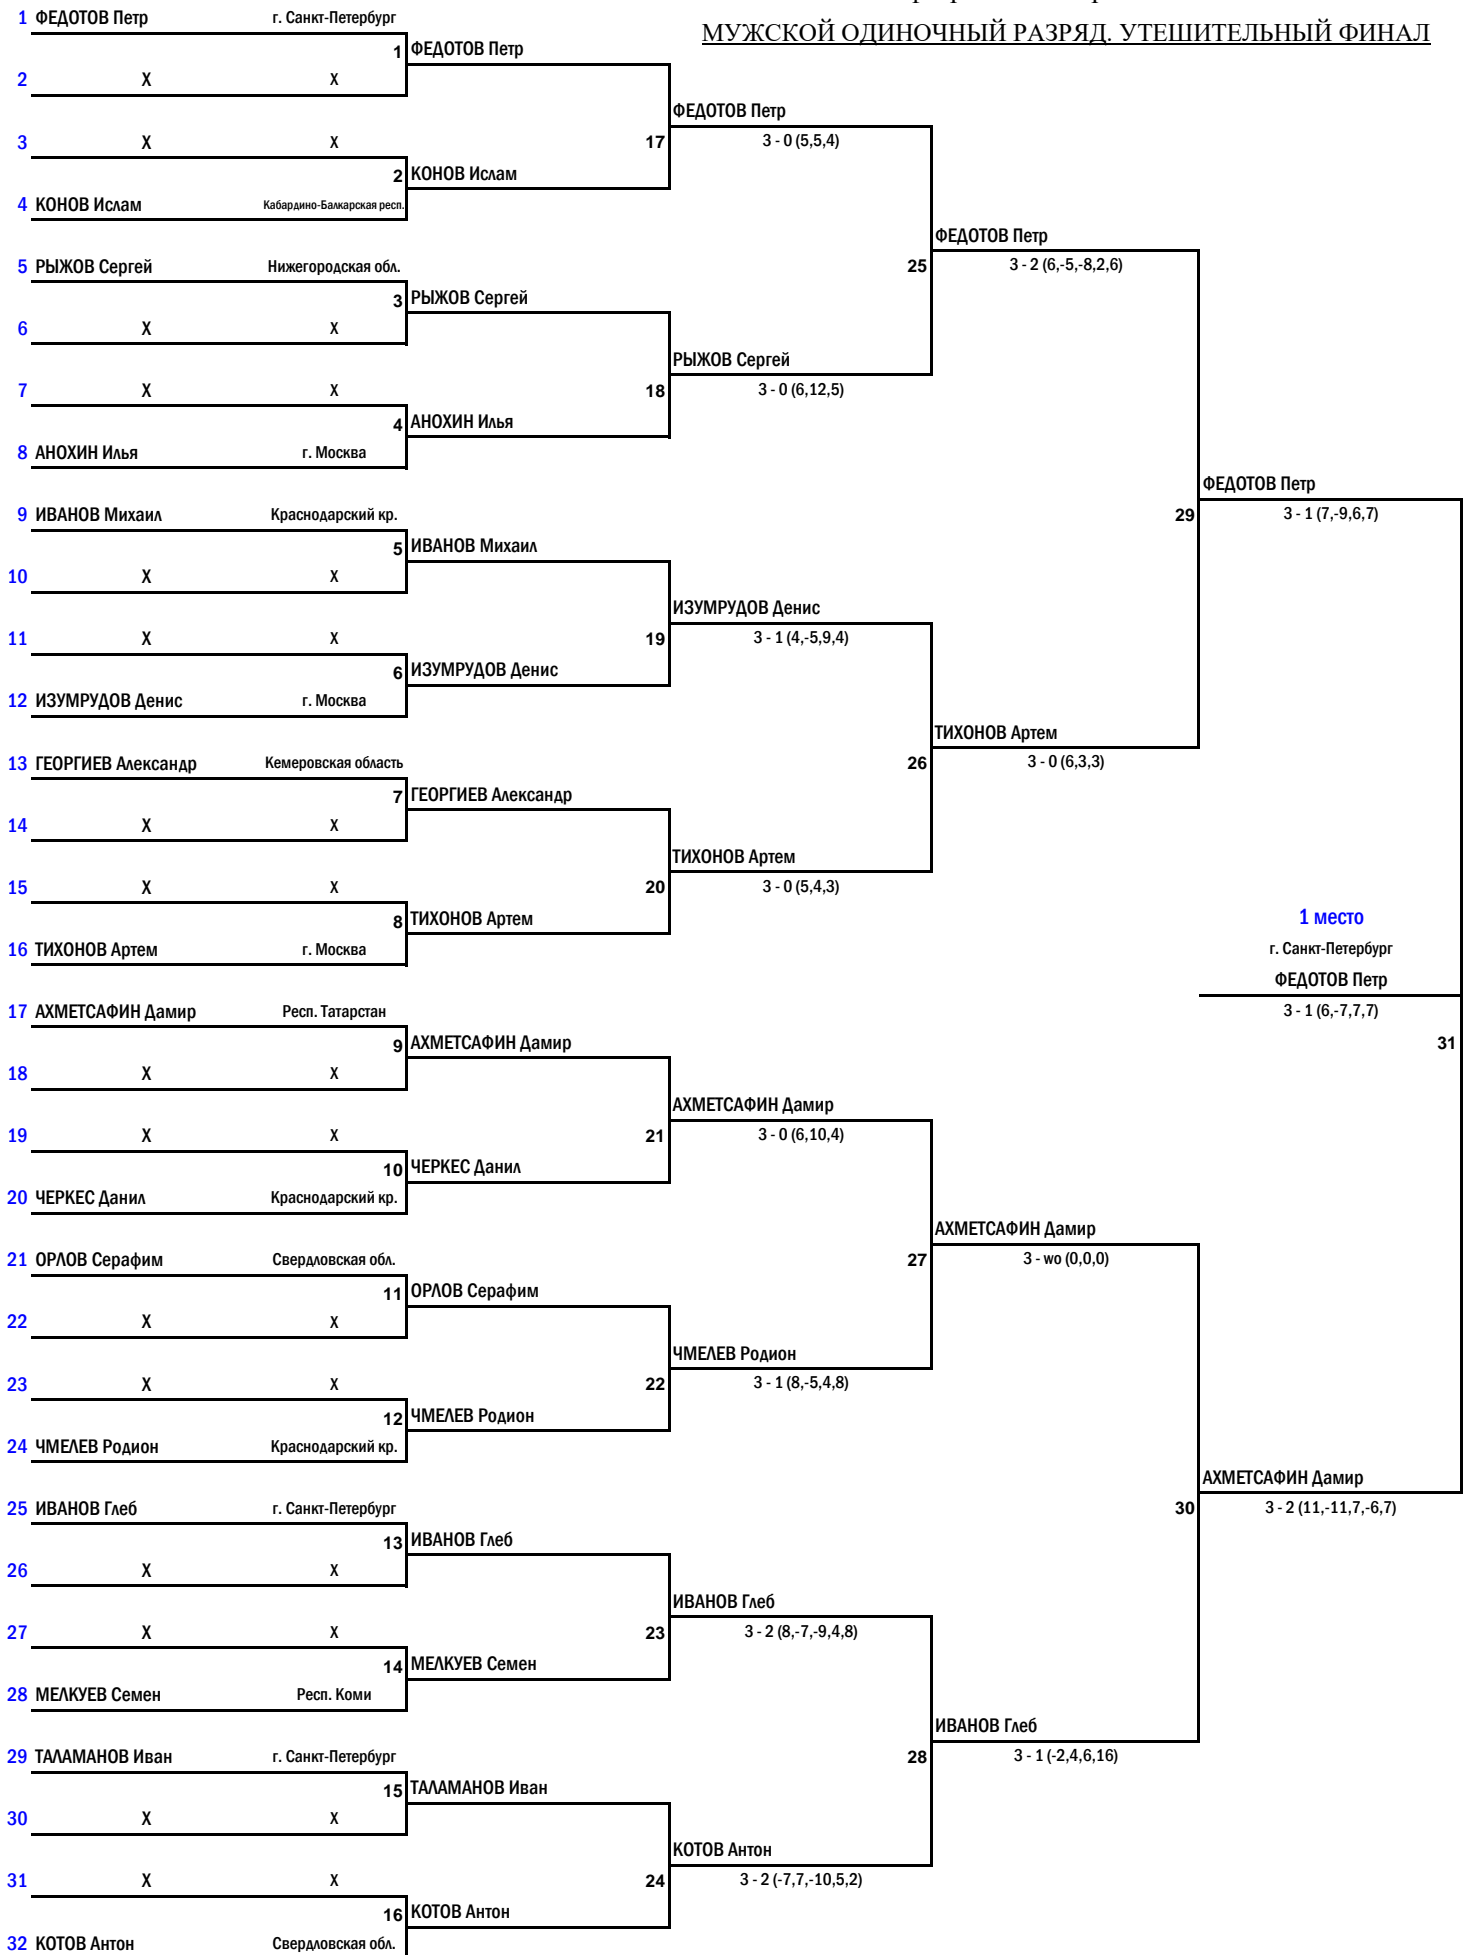

ЛИЧНО-КОМАНДНЫЙ ЧЕМПИОНАТ РОССИИ ПО НАСТОЛЬНОМУ ТЕННИСУ

г. Москва

24 февраля - 01 марта 2020 г.

МУЖСКОЙ ОДИНОЧНЫЙ РАЗРЯД. УТЕШИТЕЛЬНЫЙ ФИНАЛ

Главный судья - судья МК (СВК)
Главный секретарь - судья МК (СВК)

А.В.Зарьянов (г. Москва)
Я.С. Зубарь (г. Екатеринбург)