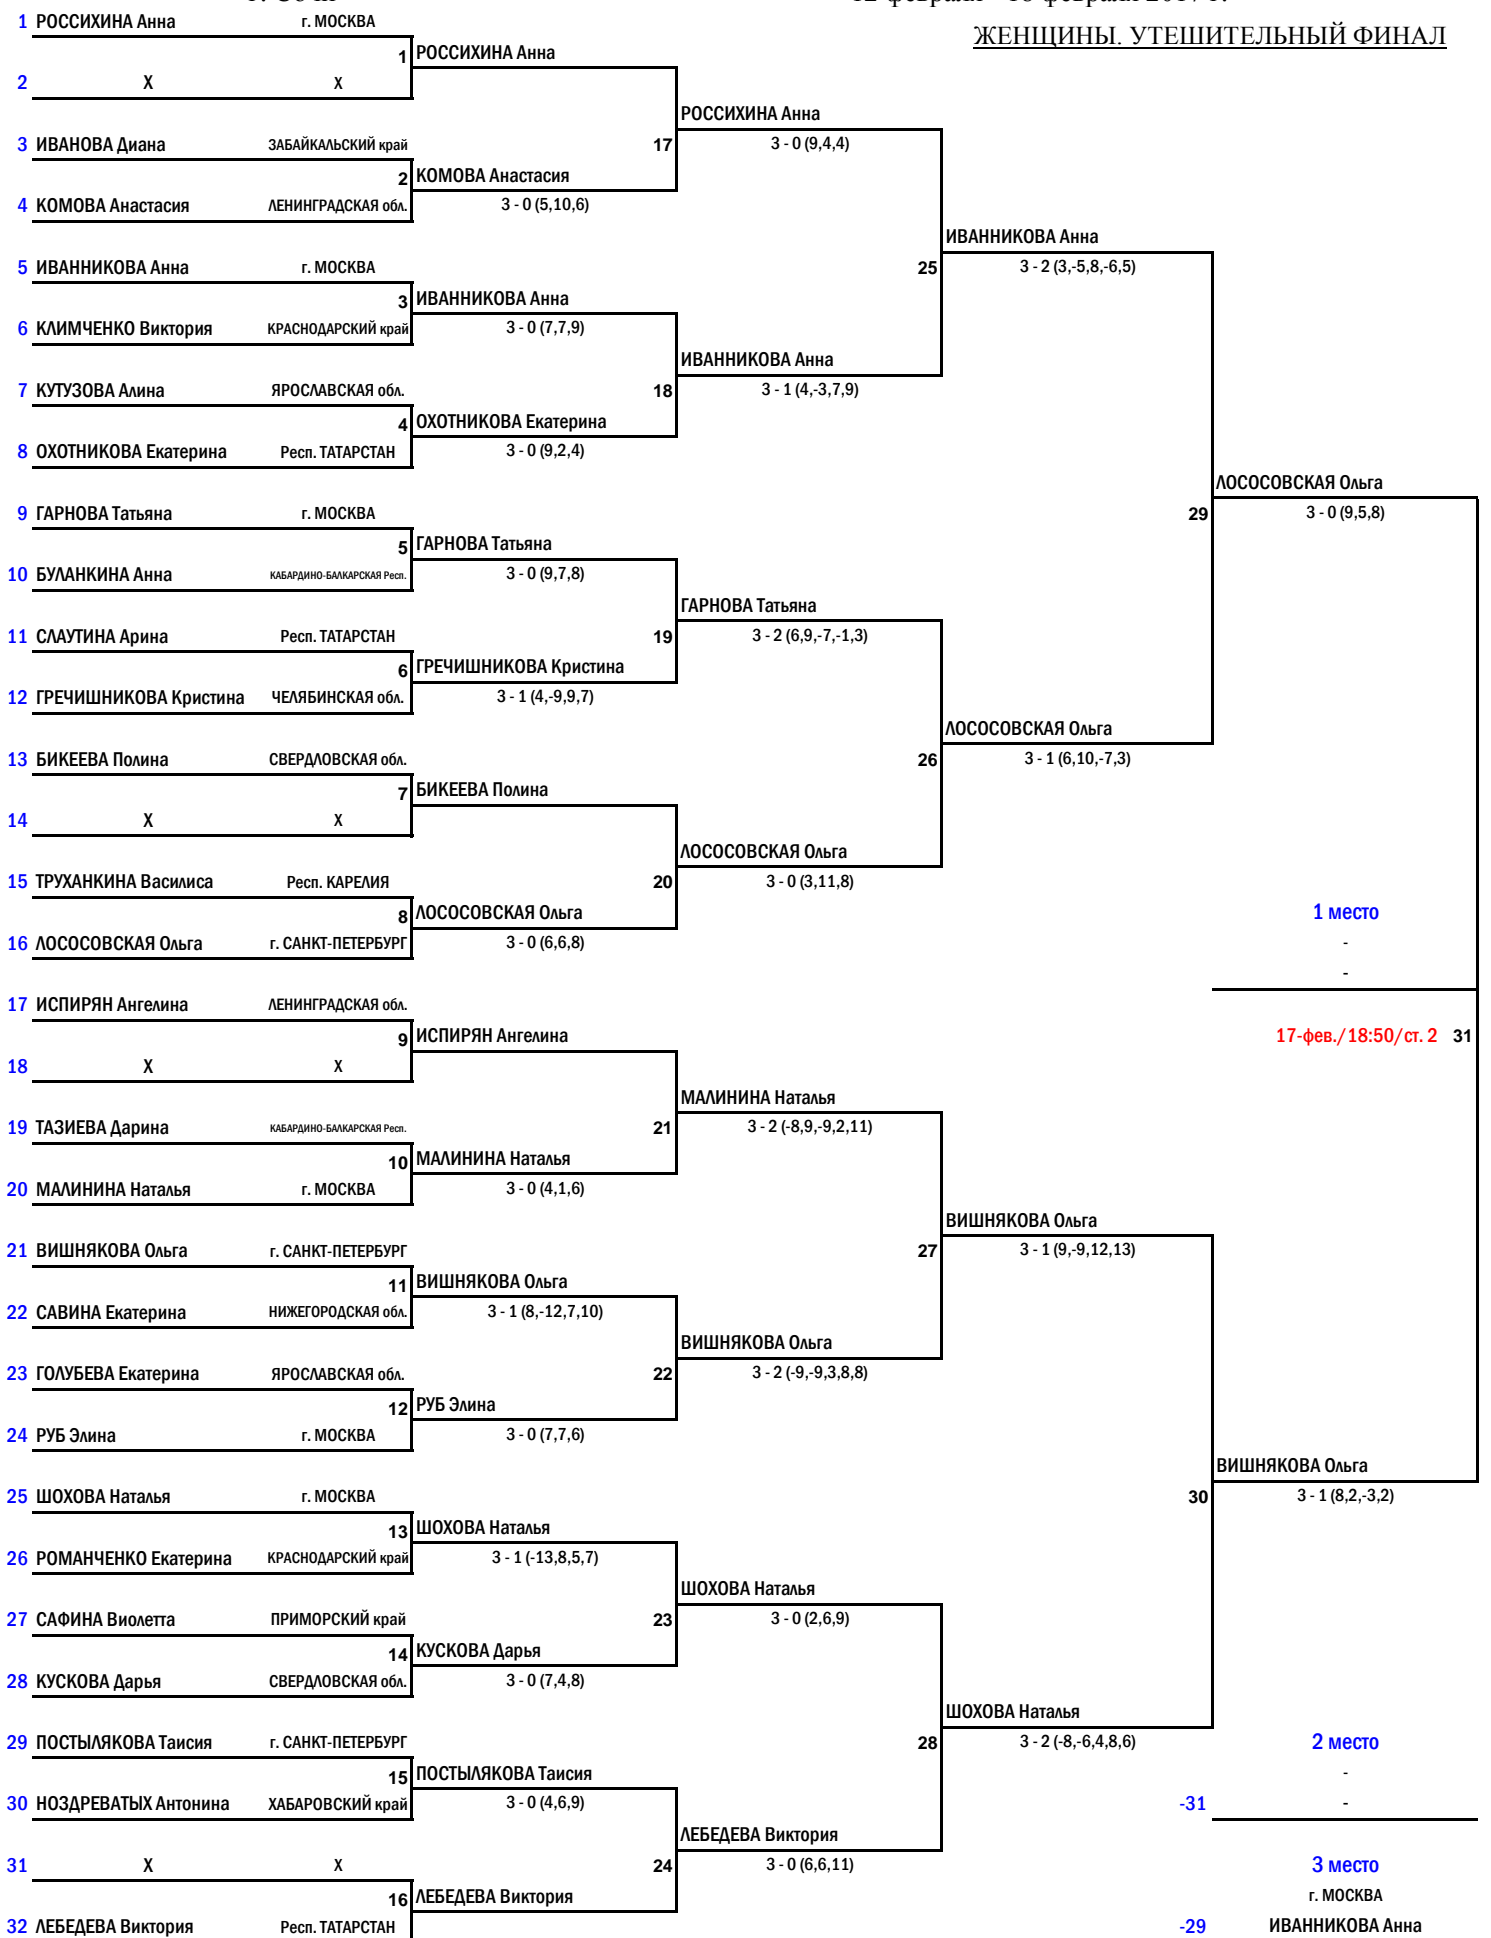

ЖЕНЩИНЫ. УТЕШИТЕЛЬНЫЙ ФИНАЛ

1 место

17-фев./18:50/ст. 2 31

2 место

-31

3 место

-29

3 место