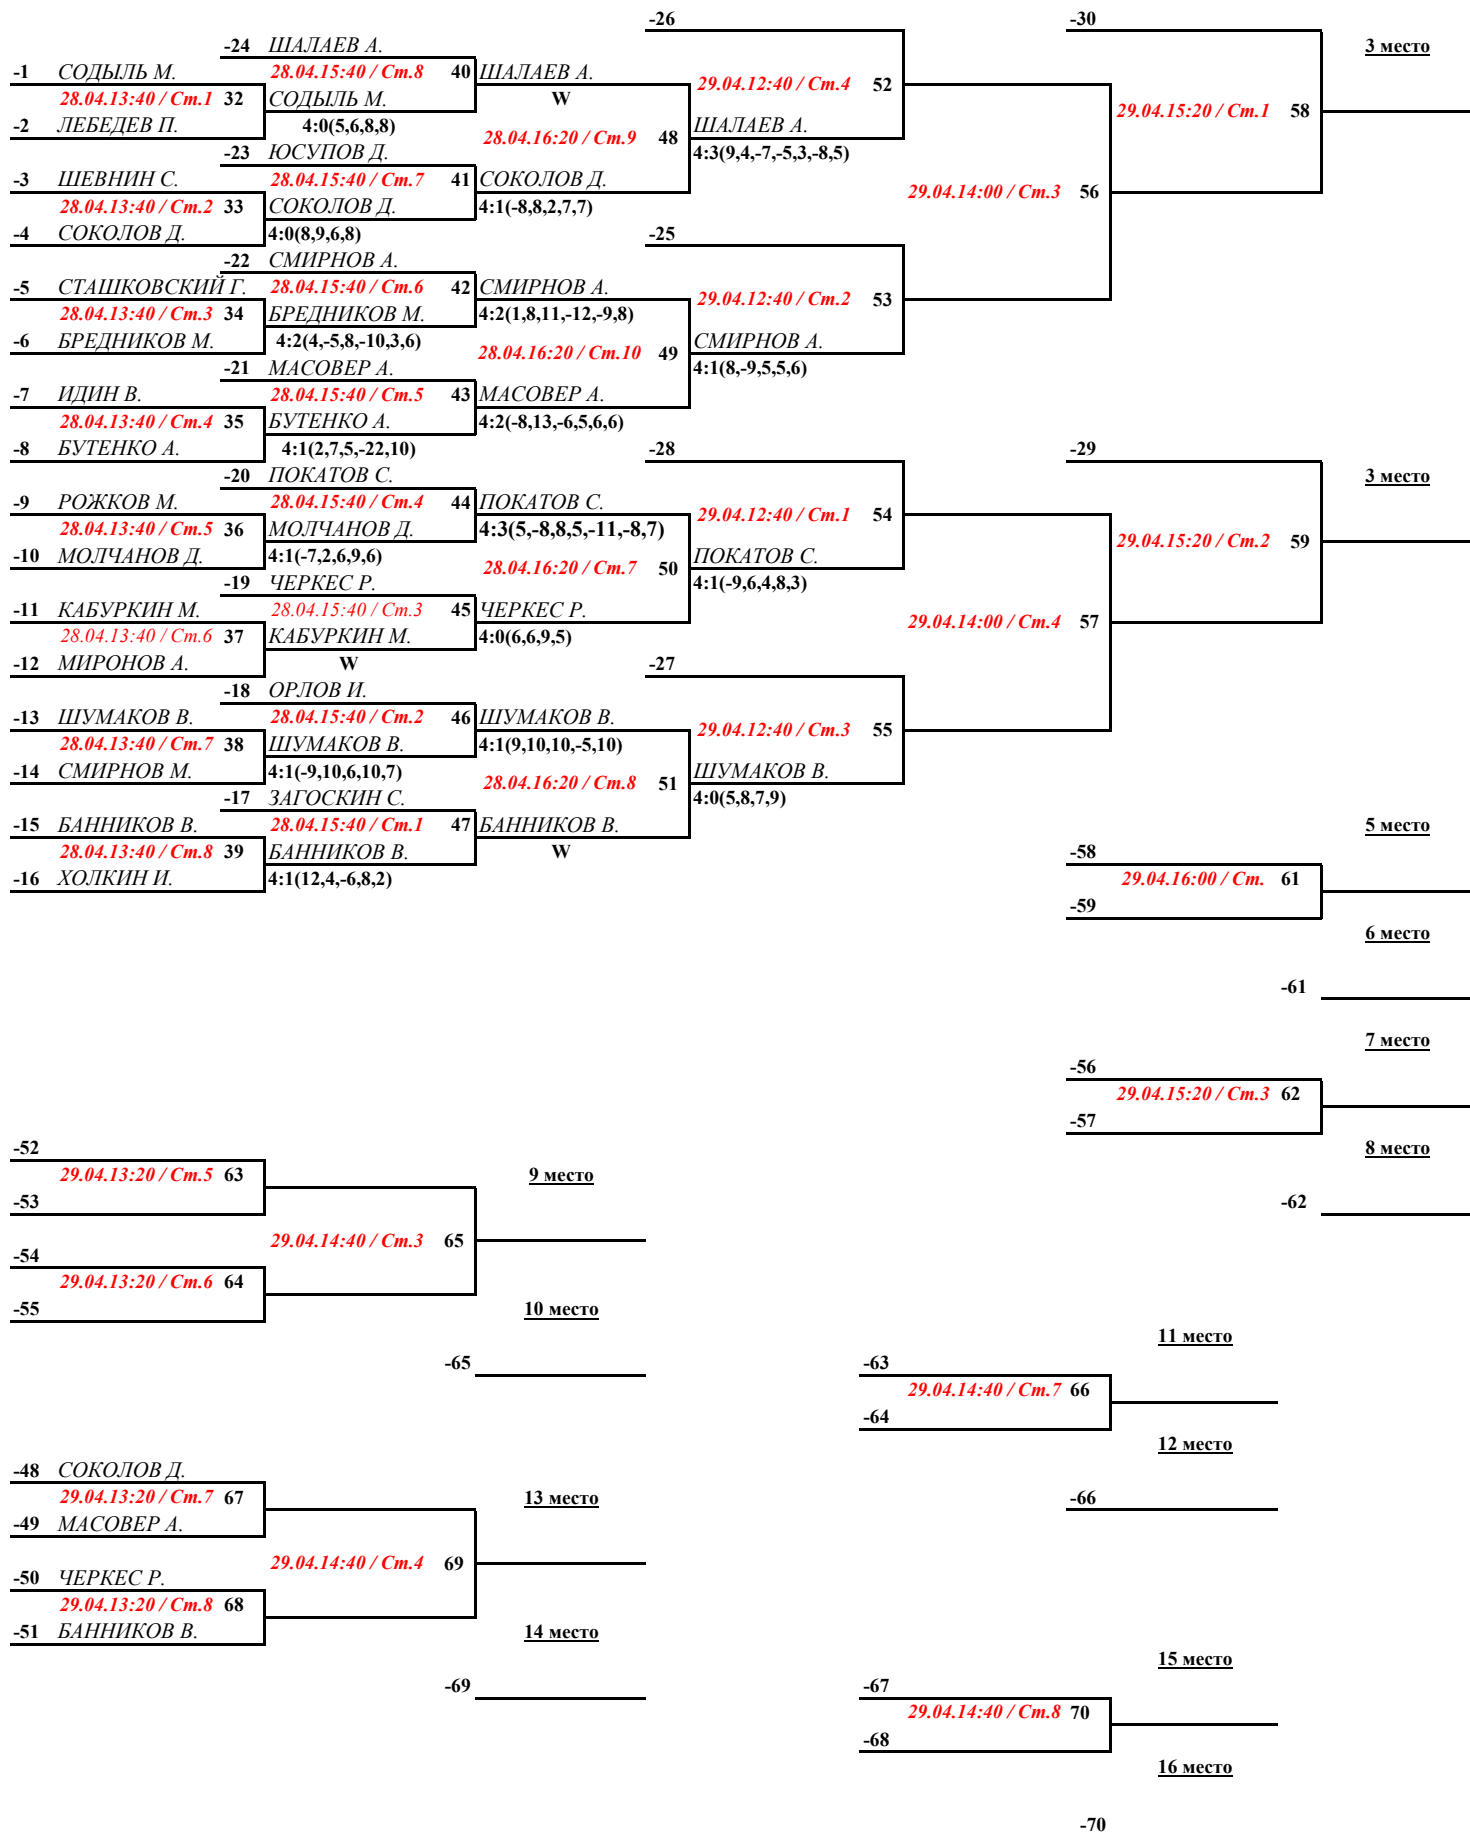

1 место

2 место

-31

**Первенство России по настольному теннису  
среди кадетов 2002 г.р.и моложе (юноши и девушки до 16 лет)**

24.04.-01.05. 2017 г. г. Чебоксары

Лист 2.

**ЮНОШИ (1-32 место).**

**Первенство России по настольному теннису  
среди кадетов 2002 г.р.и моложе ( юноши и девушки до 16 лет )**