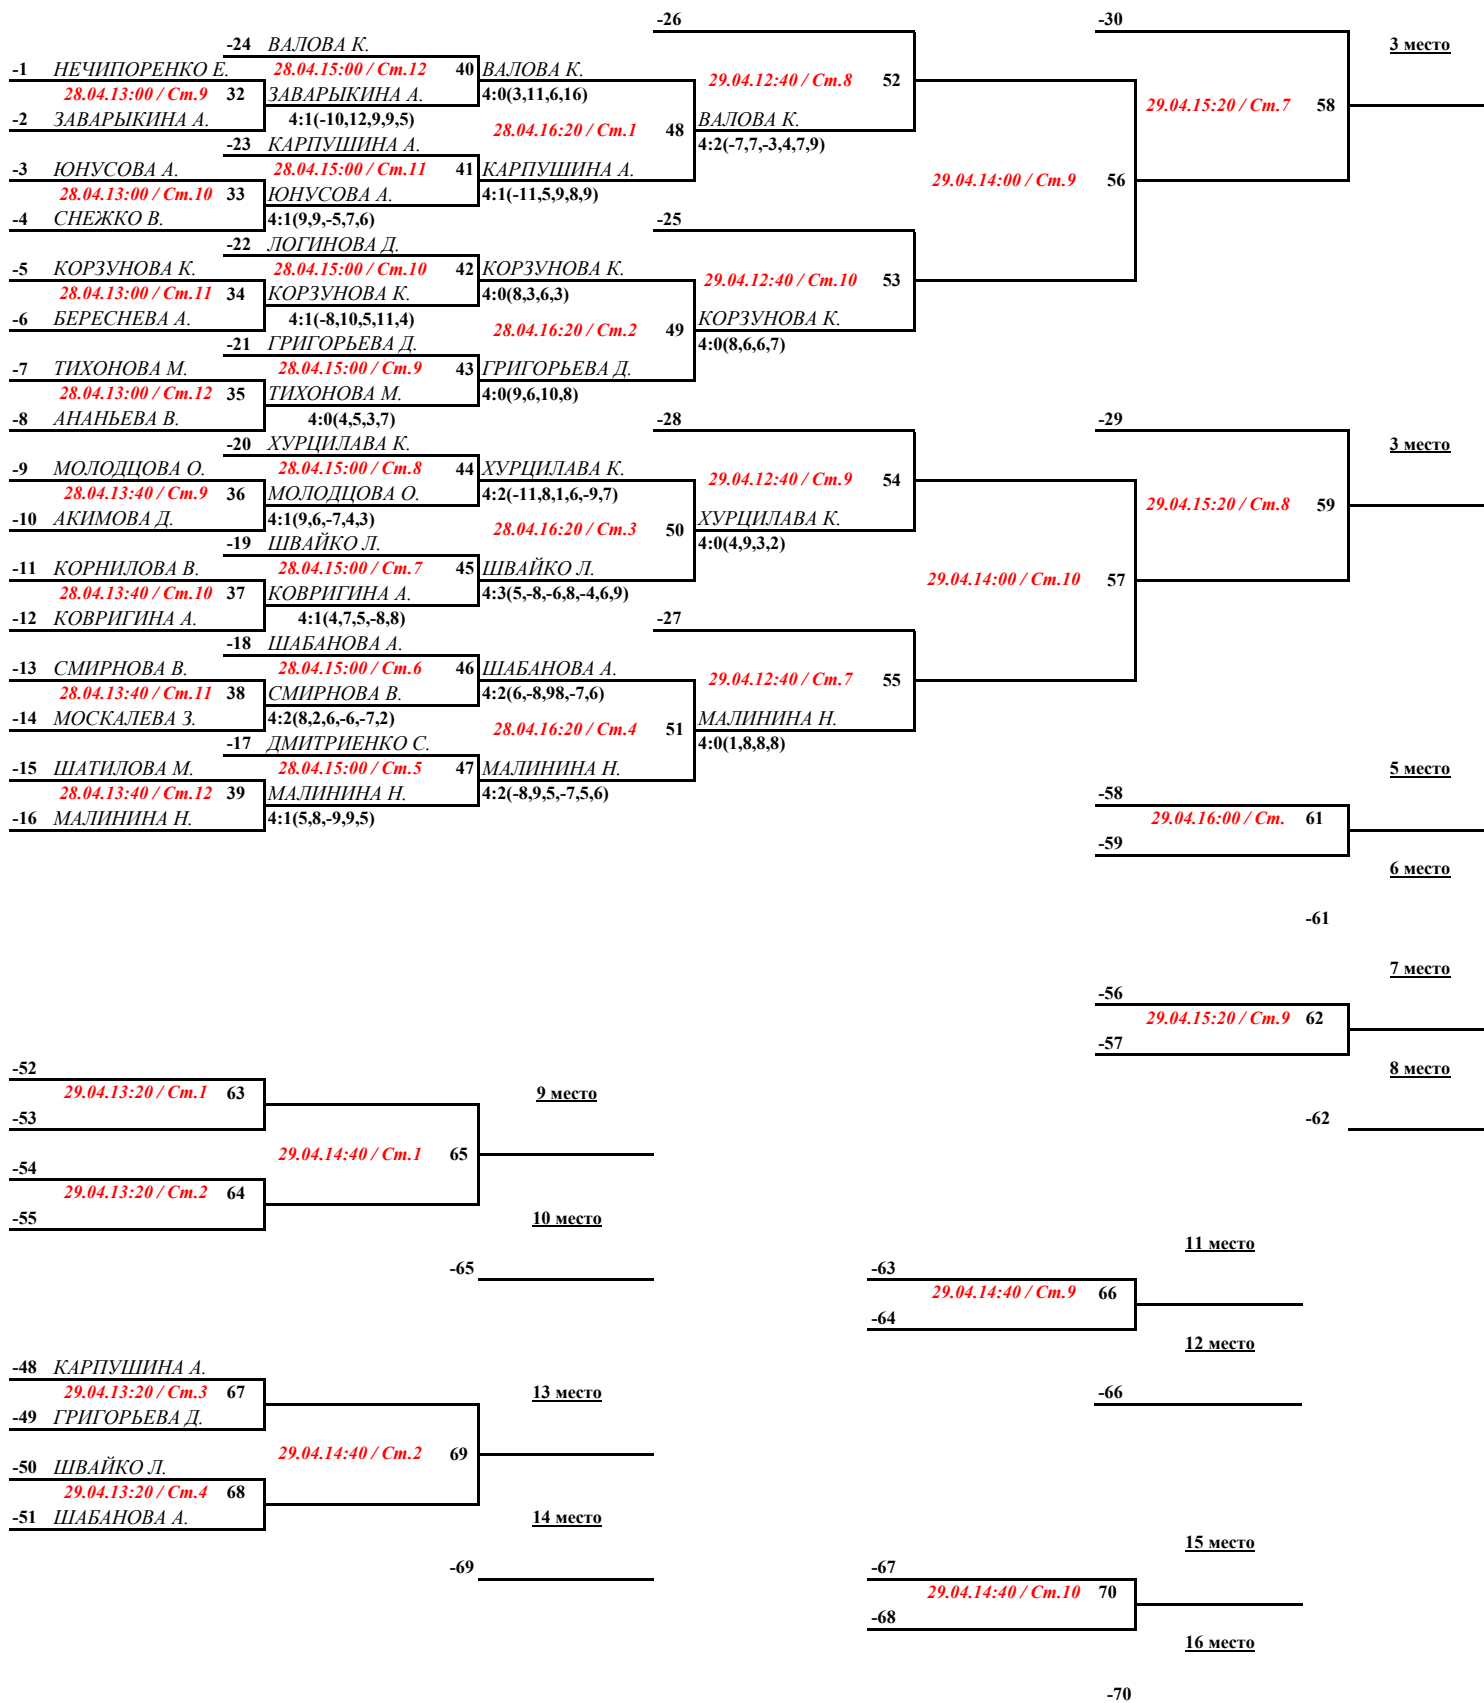

**24.04.-01.05. 2017 г. г. Чебоксары**

Лист 2.

**ДЕВУШКИ(1-32 место).**

**Первенство России по настольному теннису  
среди кадетов 2002 г.р.и моложе (юноши и девушки до 16 лет)**

24.04.-01.05. 2017 г. г. Чебоксары