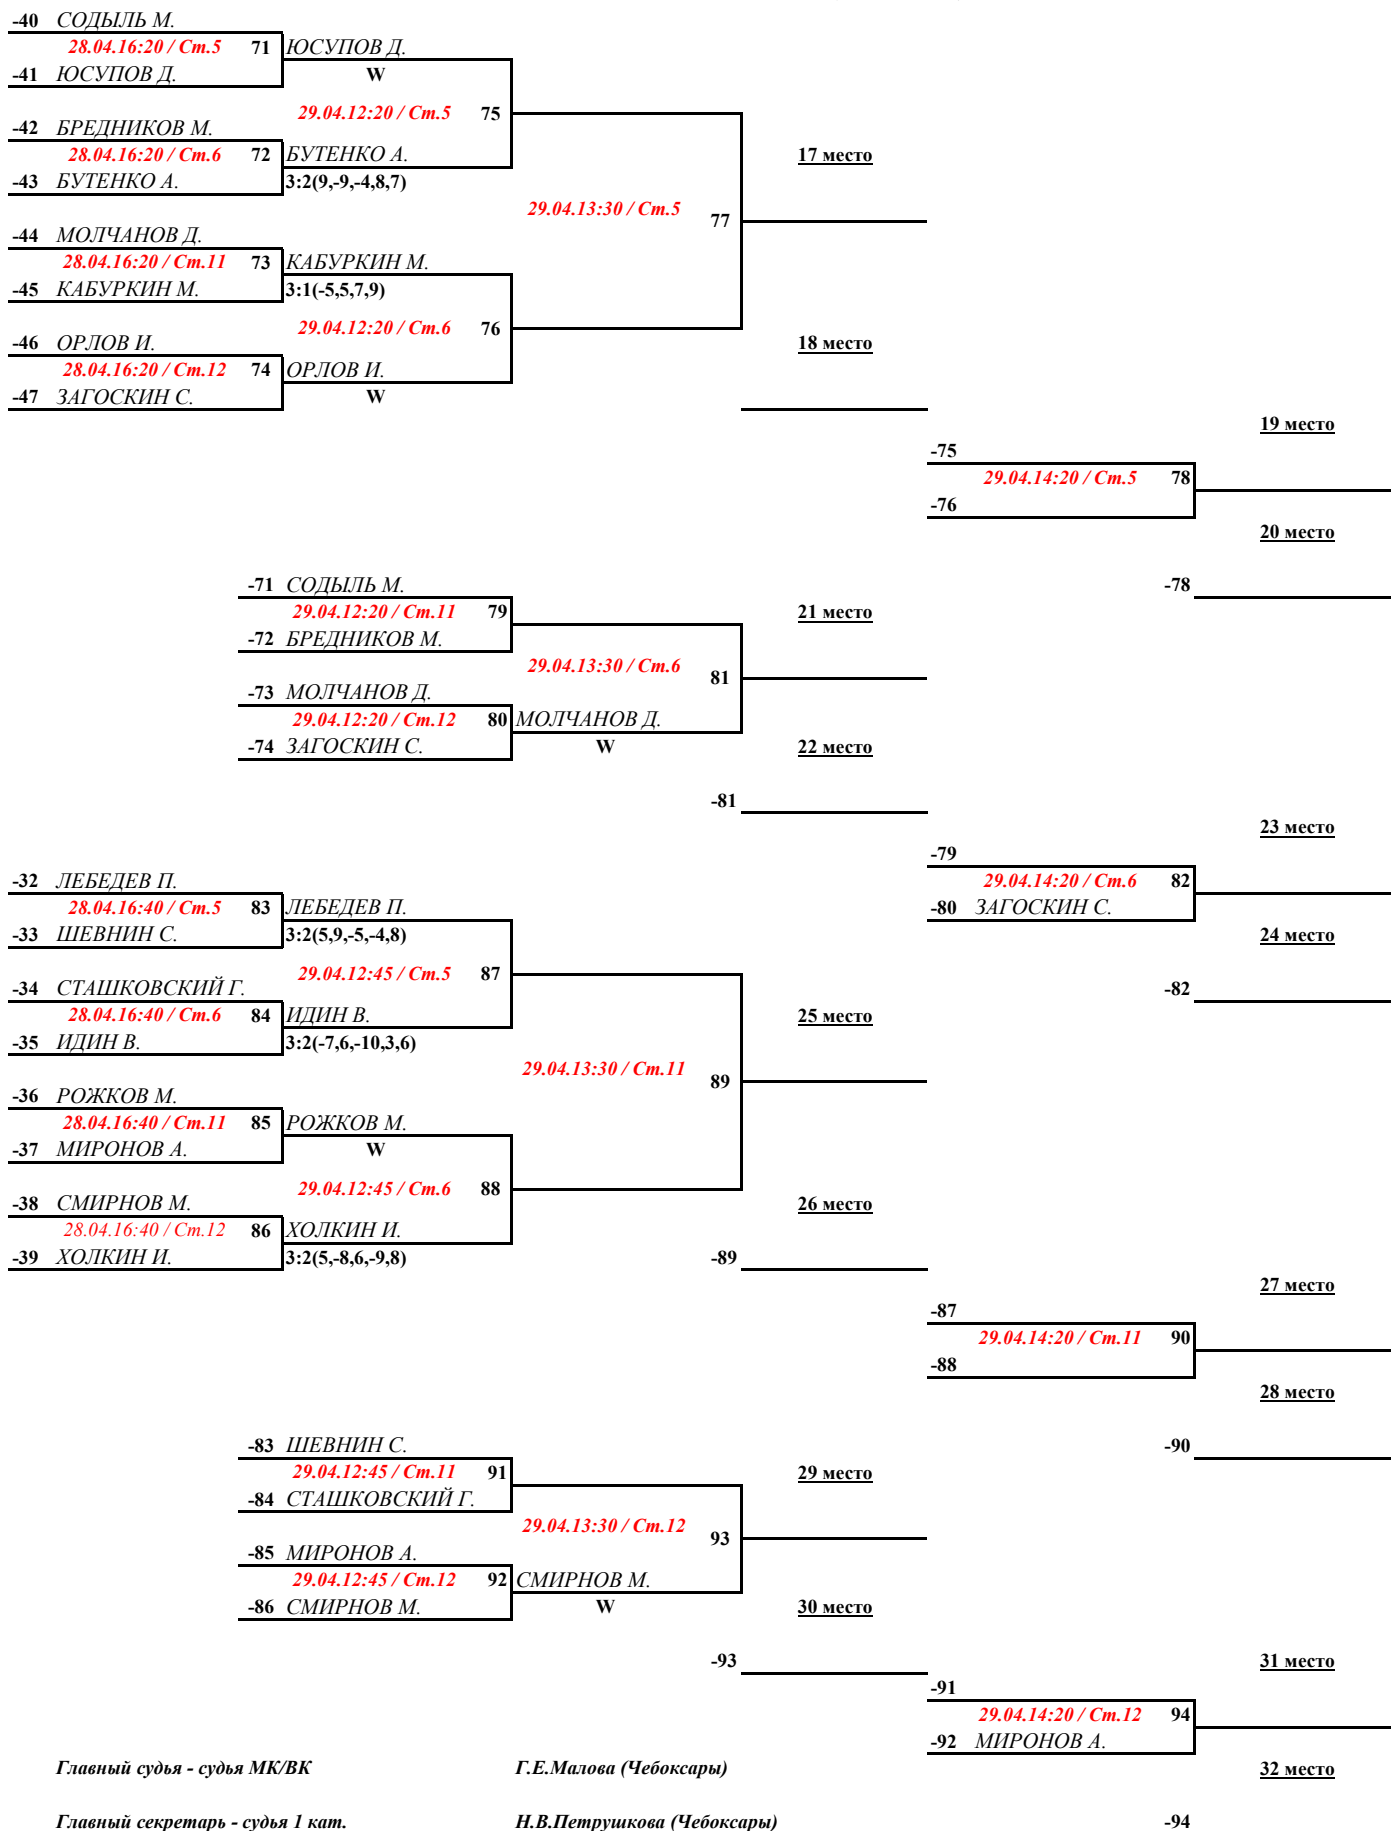

**Первенство России по настольному теннису
среди кадетов 2002 г.р.и моложе (юноши и девушки до 16 лет)**

24.04.-01.05. 2017 г. г. Чебоксары

Лист 3.

ЮНОШИ (1-32 место).

Главный судья - судья МК/ВК

Г.Е.Милова (Чебоксары)

Главный секретарь - судья 1 кат.

Н.В.Петрушкова (Чебоксары)