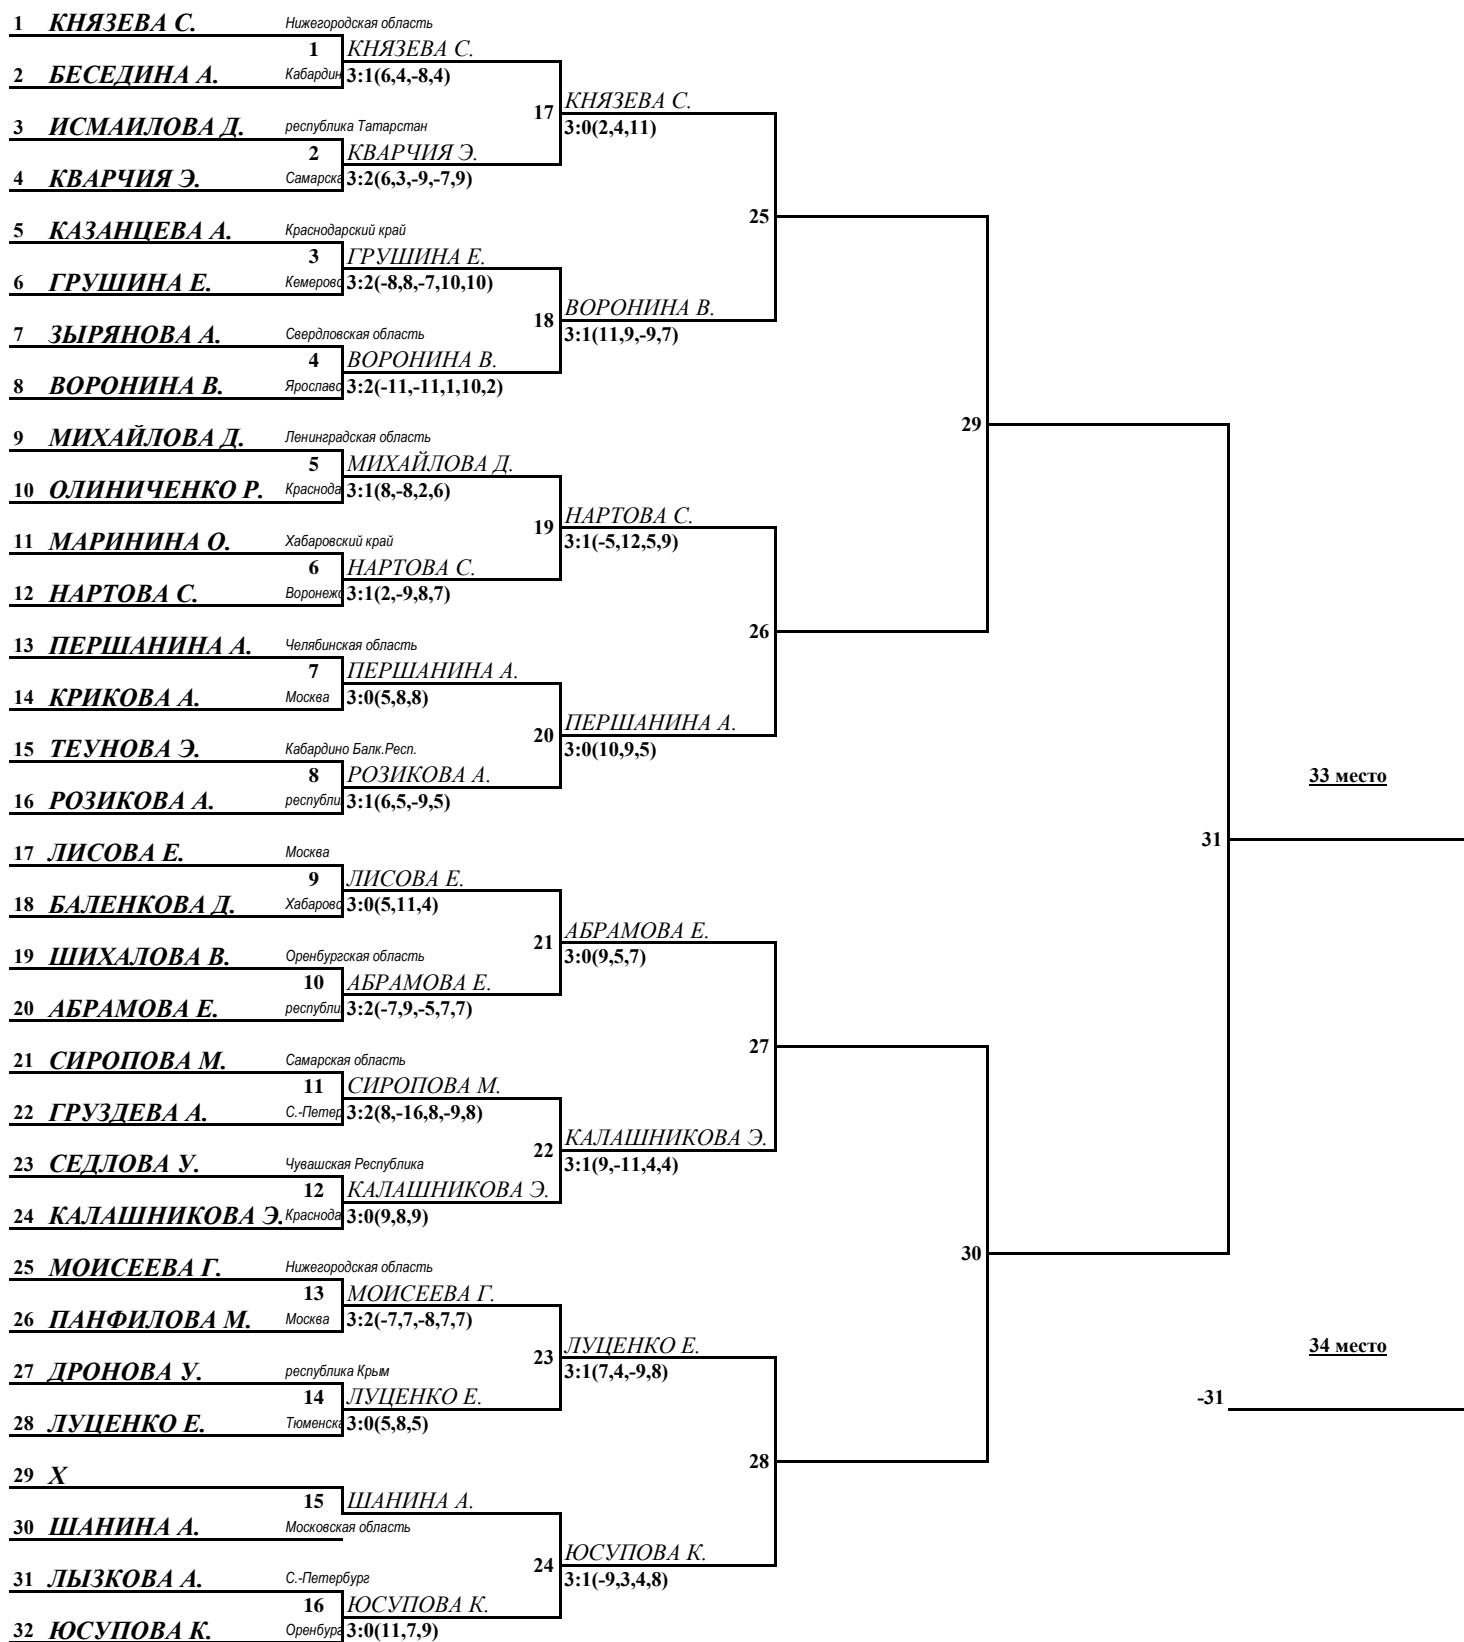

**Первенство России по настольному теннису
среди кадетов 2002 г.р.и моложе (юноши и девушки до 16 лет)**

24.04.-01.05. 2017 г. г. Чебоксары

Лист 1.

ДЕВУШКИ (33-64 место).