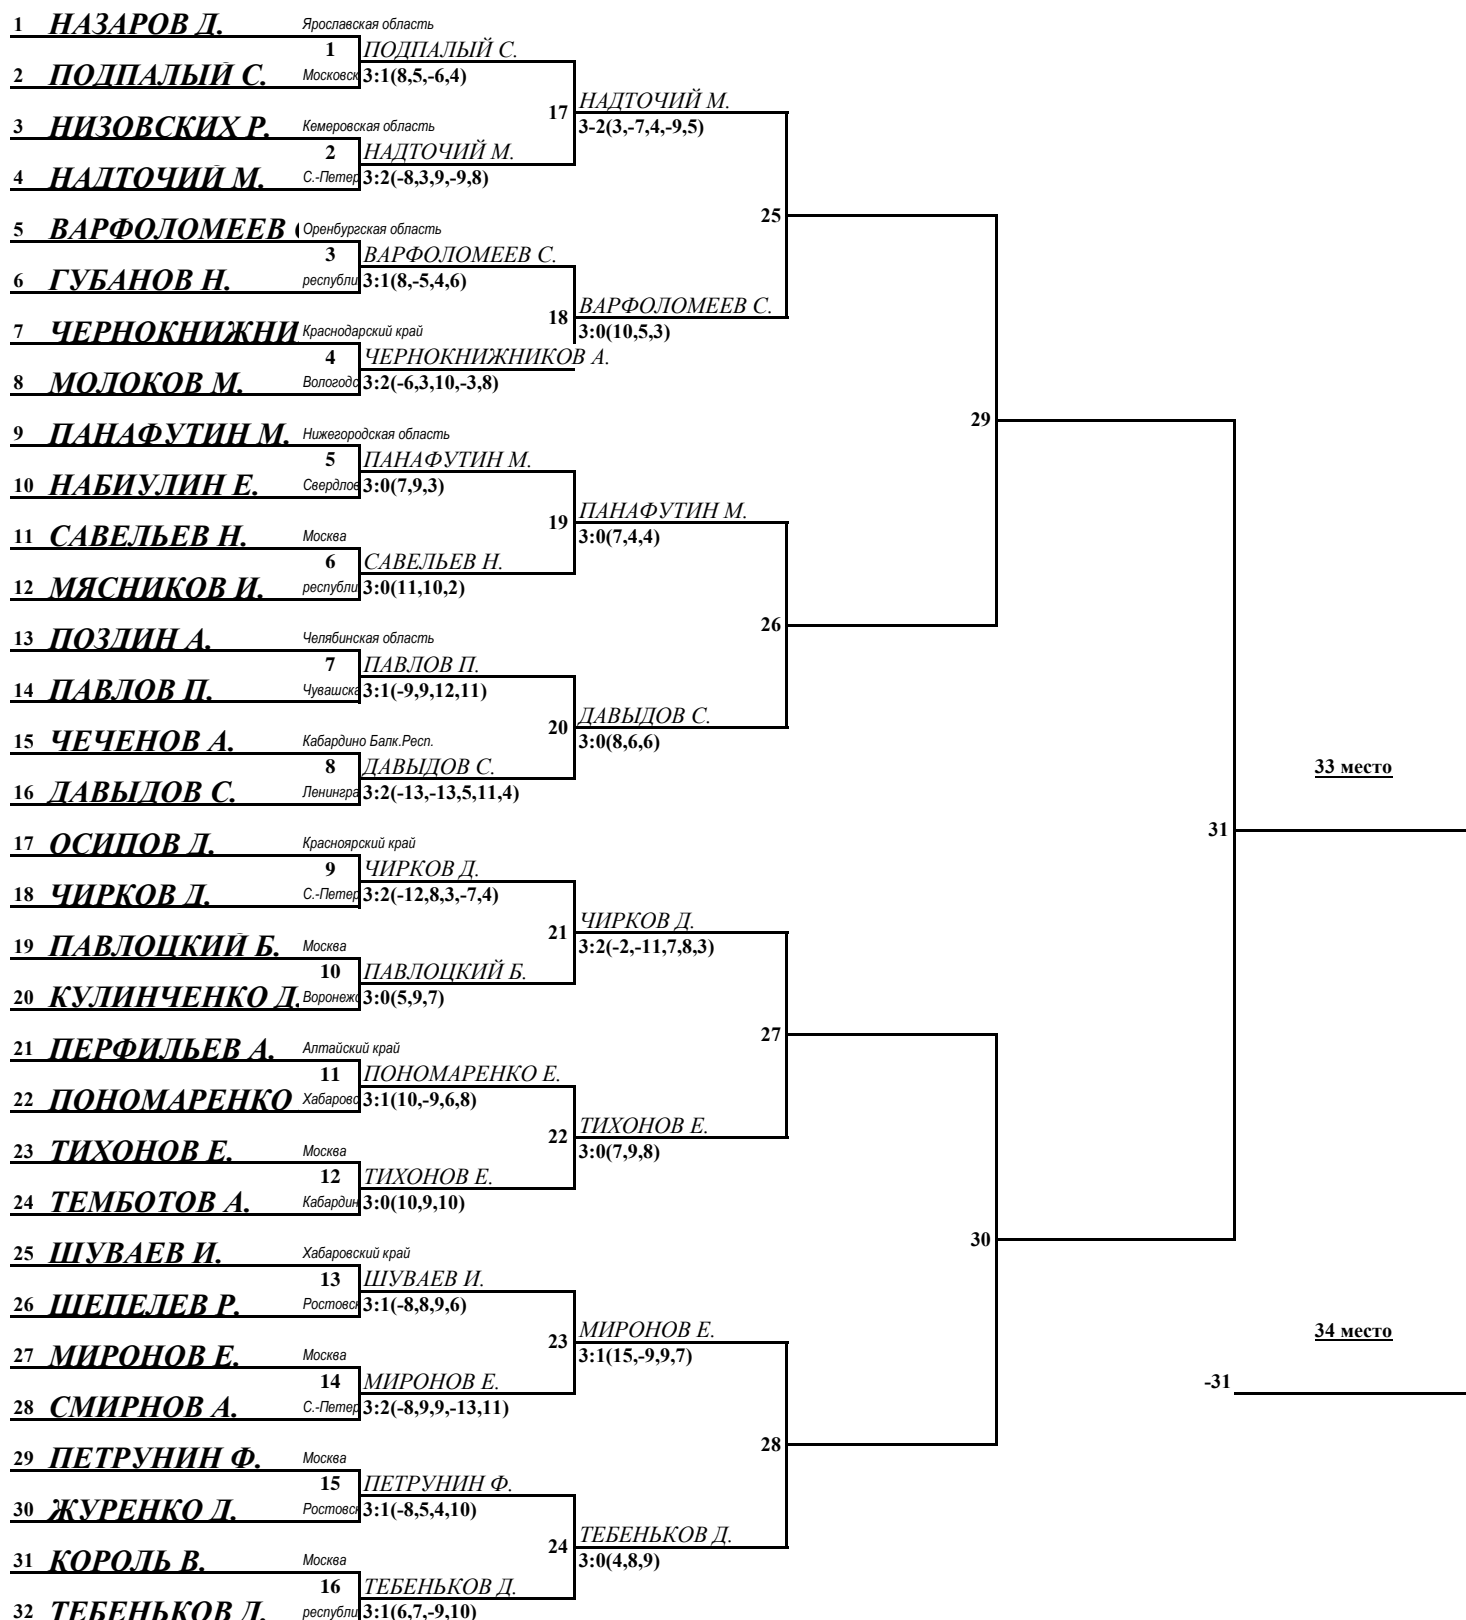

**Первенство России по настольному теннису
среди кадетов 2002 г.р.и моложе (юноши и девушки до 16 лет)**

24.04.-01.05. 2017 г. г. Чебоксары

Лист 1.

ЮНОШИ (33-64 место).