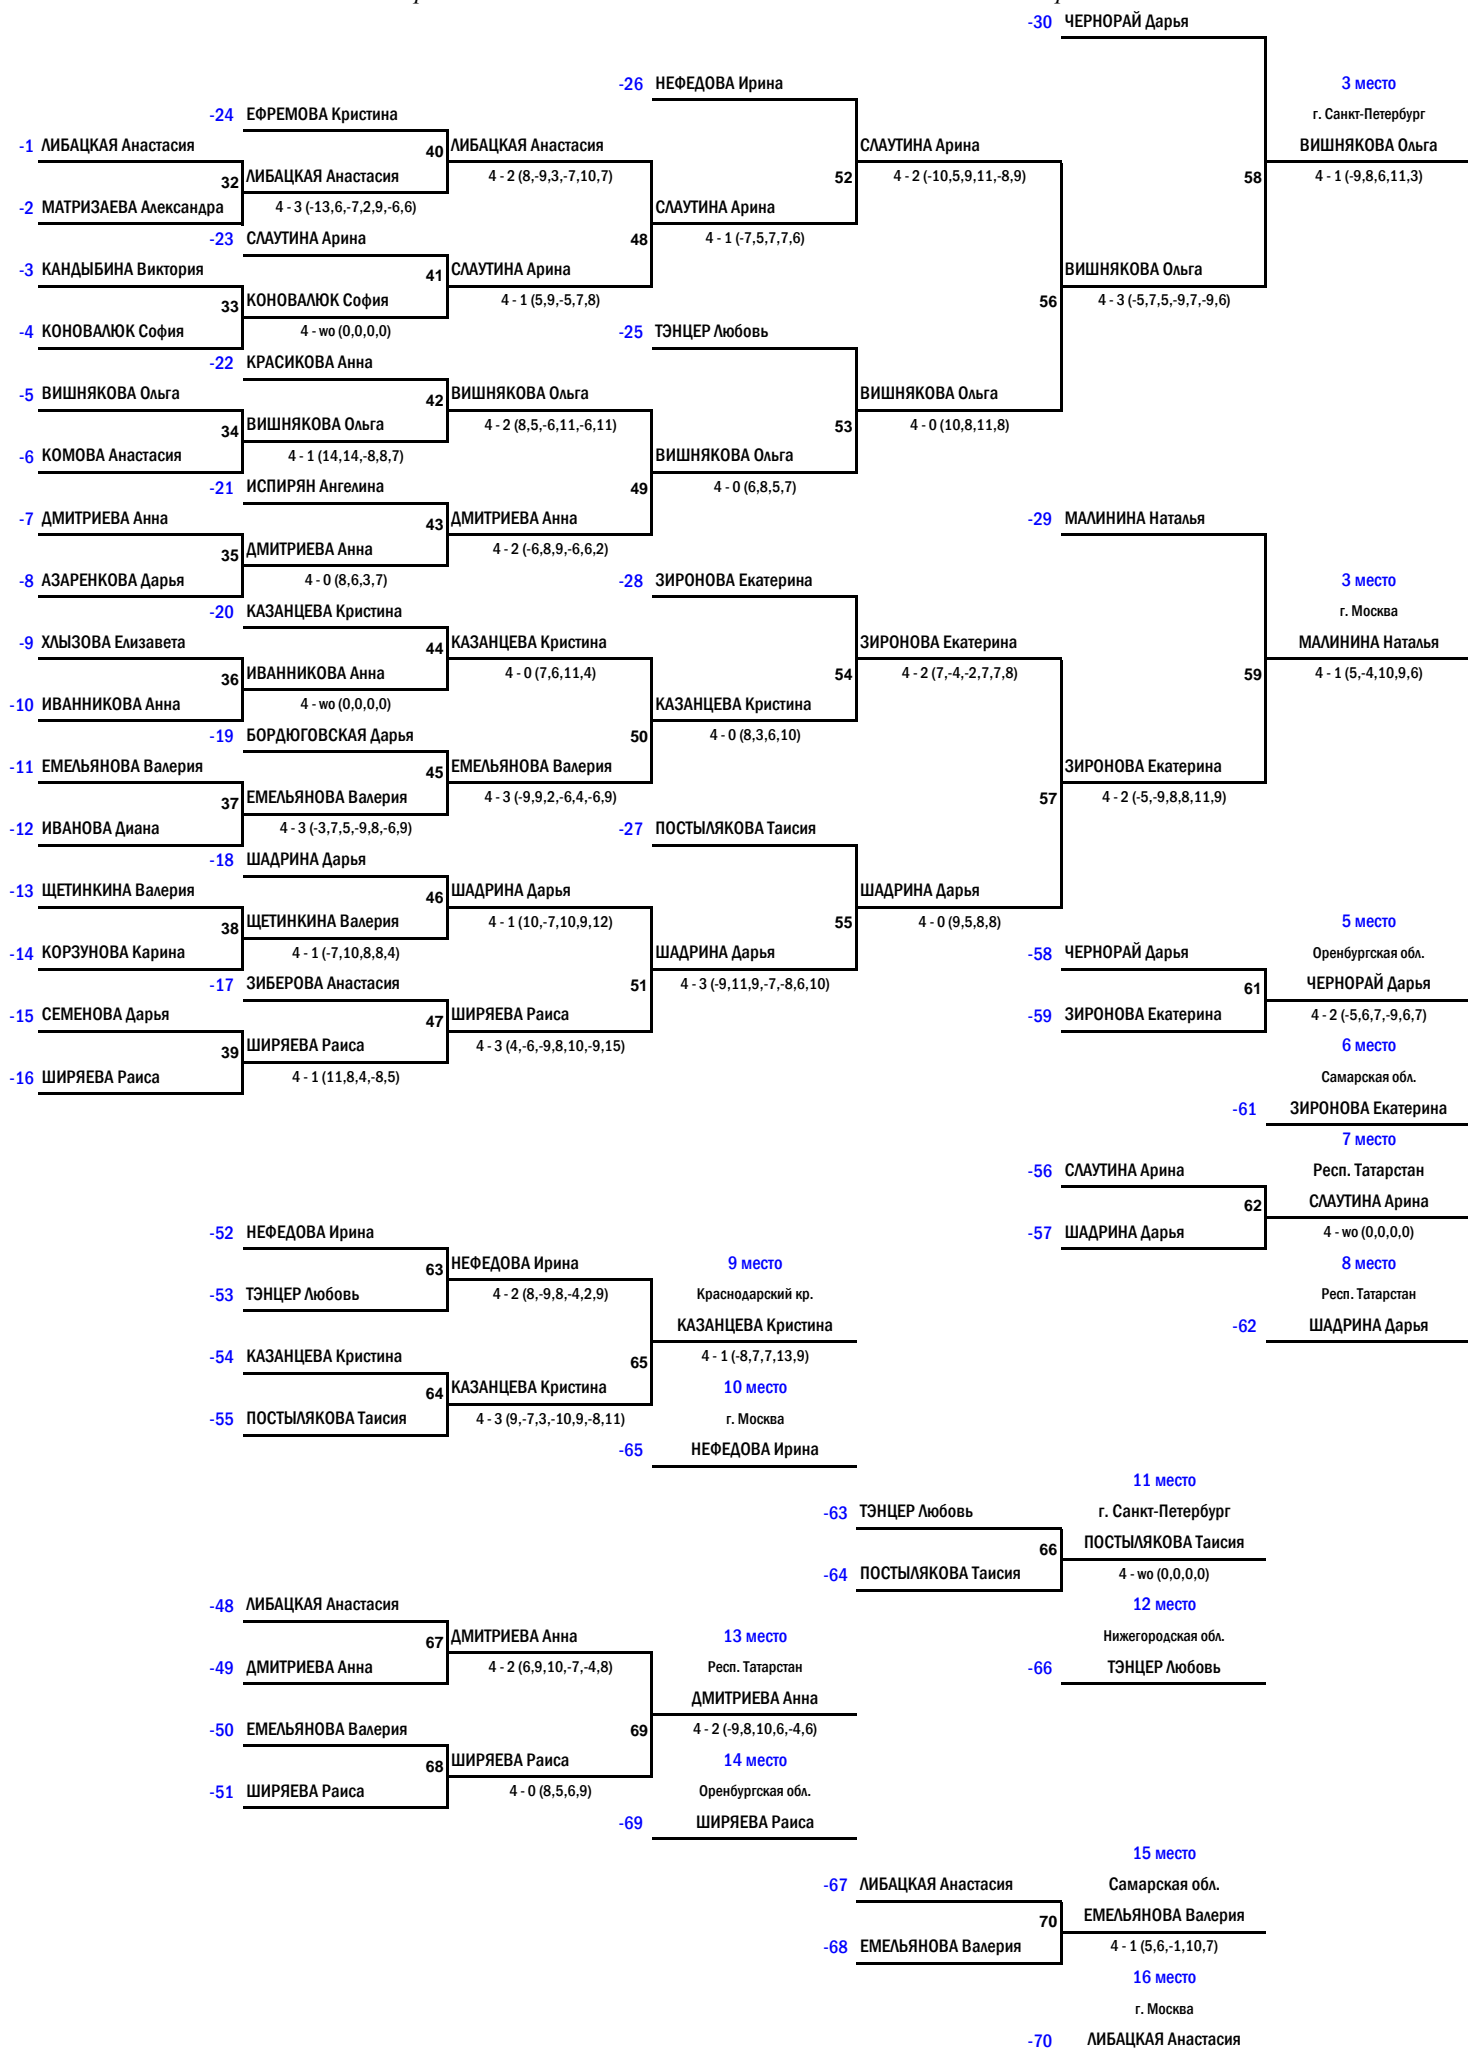

**ПЕРВЕНСТВО РОССИИ ПО НАСТОЛЬНОМУ ТЕННИСУ
СРЕДИ МОЛОДЕЖИ ДО 22 ЛЕТ (1996 Г.Р. И МОЛОЖЕ)**

г. Чебоксары

11 - 18 декабря 2017 г.

ЮНИОРКИ. 1 - 32 место.

1	ЗИБЕРОВА Анастасия	г. Санкт-Петербург	1	ЗИБЕРОВА Анастасия			
2	ЛИБАЦКАЯ Анастасия	г. Москва		4 - 2 (-9,9,-11,9,9,7)			
3	МАТРИЗАЕВА Александра	Краснодарский кр.	17	МАЛИНИНА Наталья	4 - 1 (8,1,4,-3,10)		
4	МАЛИНИНА Наталья	г. Москва	2	МАЛИНИНА Наталья	4 - 0 (7,12,5,4)		
5	ТЭНЦЕР Любовь	Нижегородская обл.				25	МАЛИНИНА Наталья
6	КАНДЫБИНА Виктория	Самарская обл.	3	ТЭНЦЕР Любовь	4 - 2 (-10,2,-6,6,10,8)		4 - 2 (-7,7,11,-6,3,8)
7	КОНОВАЛЮК София	г. Москва				18	ТЭНЦЕР Любовь
8	ШАДРИНА Дарья	Респ. Татарстан	4	ШАДРИНА Дарья	4 - 0 (5,3,9,7)		4 - 1 (8,-4,5,9,2)
9	ВИШНЯКОВА Ольга	г. Санкт-Петербург					29
10	БОРДЮГОВСКАЯ Дарья	Краснодарский кр.	5	БОРДЮГОВСКАЯ Дарья	4 - 3 (-6,11,-5,10,8,-5,7)		4 - 3 (8,9,-8,8,-7,-10,9)
11	НЕФЕДОВА Ирина	г. Москва				19	НЕФЕДОВА Ирина
12	КОМОВА Анастасия	Ленинградская обл.	6	НЕФЕДОВА Ирина	4 - 3 (-7,6,8,-9,11,-5,9)		
13	БАЧИНА Анастасия	Оренбургская обл.					26
14	ДМИТРИЕВА Анна	Респ. Татарстан	7	БАЧИНА Анастасия	4 - 0 (3,8,7,10)		4 - 2 (-5,6,10,8,-9,10)
15	АЗАРЕНКОВА Дарья	г. Москва				20	БАЧИНА Анастасия
16	КАЗАНЦЕВА Кристина	Краснодарский кр.	8	КАЗАНЦЕВА Кристина	4 - 1 (8,8,-3,3,7)		
17	ЧЕРНОРАЙ Дарья	Оренбургская обл.					31
18	ХЛЫЗОВА Елизавета	г. Москва	9	ЧЕРНОРАЙ Дарья	4 - wo (0,0,0,0)		
19	ИВАННИКОВА Анна	г. Москва				21	ЧЕРНОРАЙ Дарья
20	ИСПИРЯН Ангелина	Ленинградская обл.	10	ИСПИРЯН Ангелина	4 - 1 (-3,4,6,7,7)		4 - 1 (5,12,-9,9,9)
21	КРАСИКОВА Анна	г. Москва					27
22	ЕМЕЛЬЯНОВА Валерия	Самарская обл.	11	КРАСИКОВА Анна	4 - 1 (10,4,-9,8,8)		4 - 1 (6,6,-9,8,8)
23	ИВАНОВА Диана	Респ. Татарстан				22	ПОСТЫЛЯКОВА Таисия
24	ПОСТЫЛЯКОВА Таисия	г. Санкт-Петербург	12	ПОСТЫЛЯКОВА Таисия	4 - 3 (-6,6,6,-9,2,-6,6)		4 - 0 (3,9,8,7)
25	ЗИРОНОВА Екатерина	Самарская обл.					30
26	ЩЕТИНКИНА Валерия	г. Санкт-Петербург	13	ЗИРОНОВА Екатерина	4 - 3 (-10,8,-8,9,-8,4,6)		4 - 2 (-8,4,-10,7,14,6)
27	КОРЗУНОВА Карина	г. Москва				23	ЗИРОНОВА Екатерина
28	СЛАУТИНА Арина	Респ. Татарстан	14	СЛАУТИНА Арина	4 - 2 (-7,8,5,-8,8,8)		4 - 0 (5,7,8,7)
29	СЕМЕНОВА Дарья	г. Санкт-Петербург					28
30	ЕФРЕМОВА Кристина	Чувашская респ.	15	ЕФРЕМОВА Кристина	4 - 1 (9,-12,8,9,8)		4 - 2 (-5,11,5,-4,8,10)
31	ШИРЯЕВА Раиса	Оренбургская обл.				24	МАЛАНИНА Мария
32	МАЛАНИНА Мария	г. Москва	16	МАЛАНИНА Мария	4 - 3 (-5,6,-7,5,-14,7,6)		4 - 0 (8,6,7,9)

1 место

г. Москва

МАЛАНИНА Мария

4 - 0 (5,9,13,9)

2 место

Оренбургская обл.

БАЧИНА Анастасия

ПЕРВЕНСТВО РОССИИ ПО НАСТОЛЬНОМУ ТЕННИСУ СРЕДИ МОЛОДЕЖИ ДО 22 ЛЕТ (1996 Г.Р. И МОЛОЖЕ)

г. Чебоксары

11 - 18 декабря 2017 г.