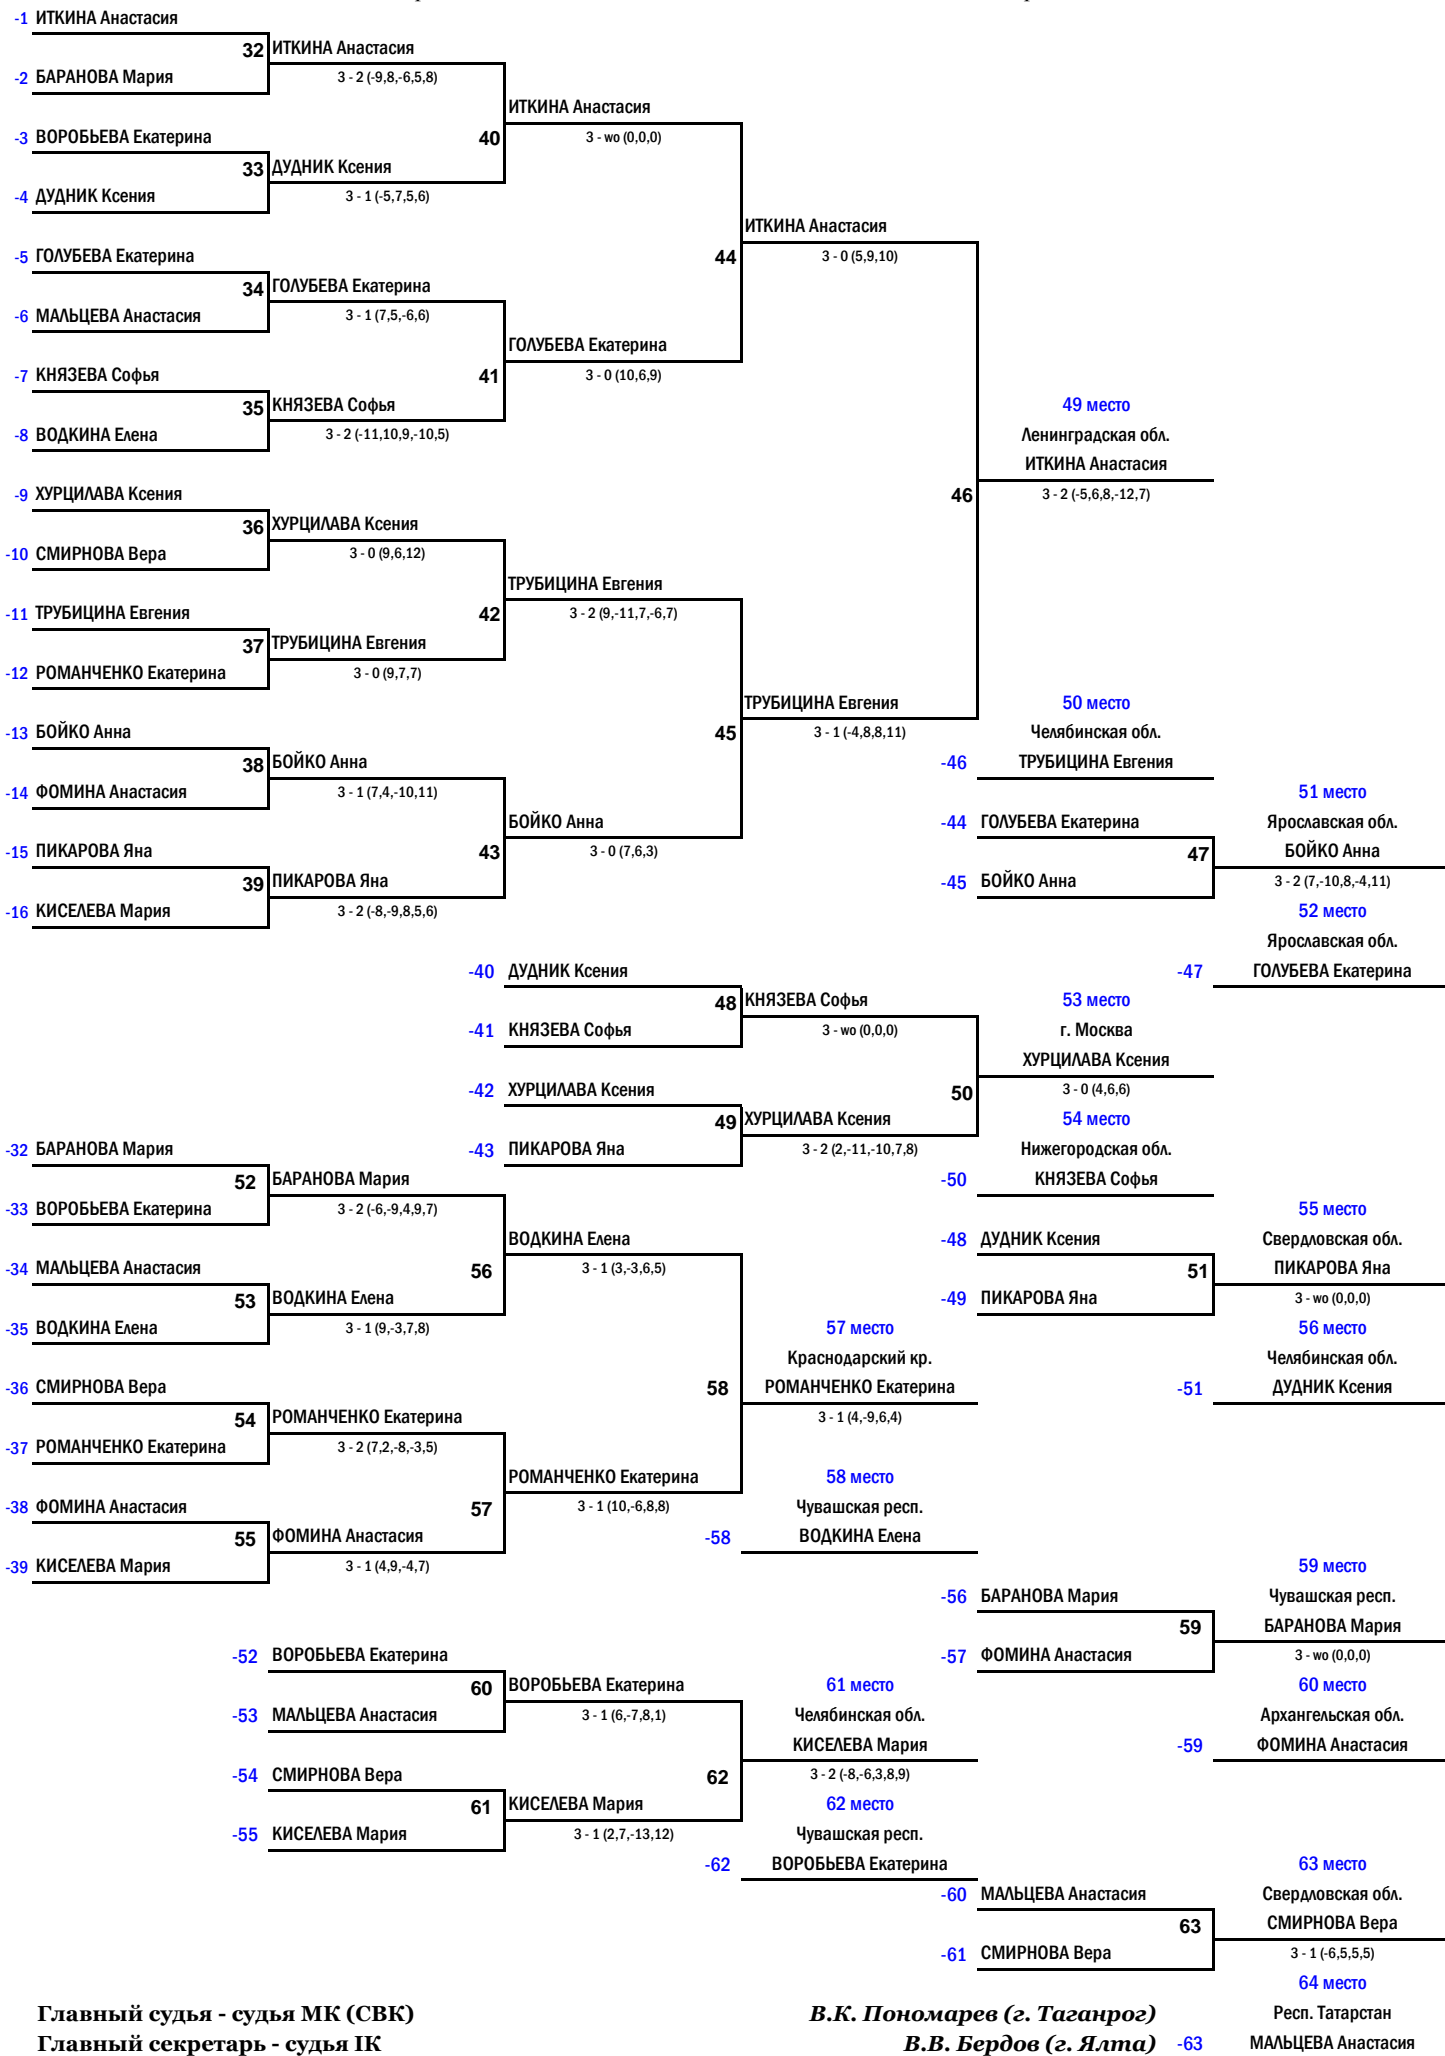

**ПЕРВЕНСТВО РОССИИ ПО НАСТОЛЬНОМУ ТЕННИСУ
СРЕДИ МОЛОДЕЖИ ДО 22 ЛЕТ (1996 Г.Р. И МОЛОЖЕ)**

г. Чебоксары

11 - 18 декабря 2017 г.

Главный судья - судья МК (СВК)
Главный секретарь - судья ИК

В.К. Пономарев (г. Таганрог)
В.В. Бердов (г. Ялта)

-63 МАЛЬЦЕВА Анастасия

ПЕРВЕНСТВО РОССИИ ПО НАСТОЛЬНОМУ ТЕННИСУ СРЕДИ МОЛОДЕЖИ ДО 22 ЛЕТ (1996 Г.Р. И МОЛОЖЕ)

г. Чебоксары

11 - 18 декабря 2017 г.

СПИСОК УЧАСТНИКОВ ЛИЧНОГО ПЕРВЕНСТВА. ОДИНОЧНЫЙ РАЗРЯД. ЮНИОРЫ.