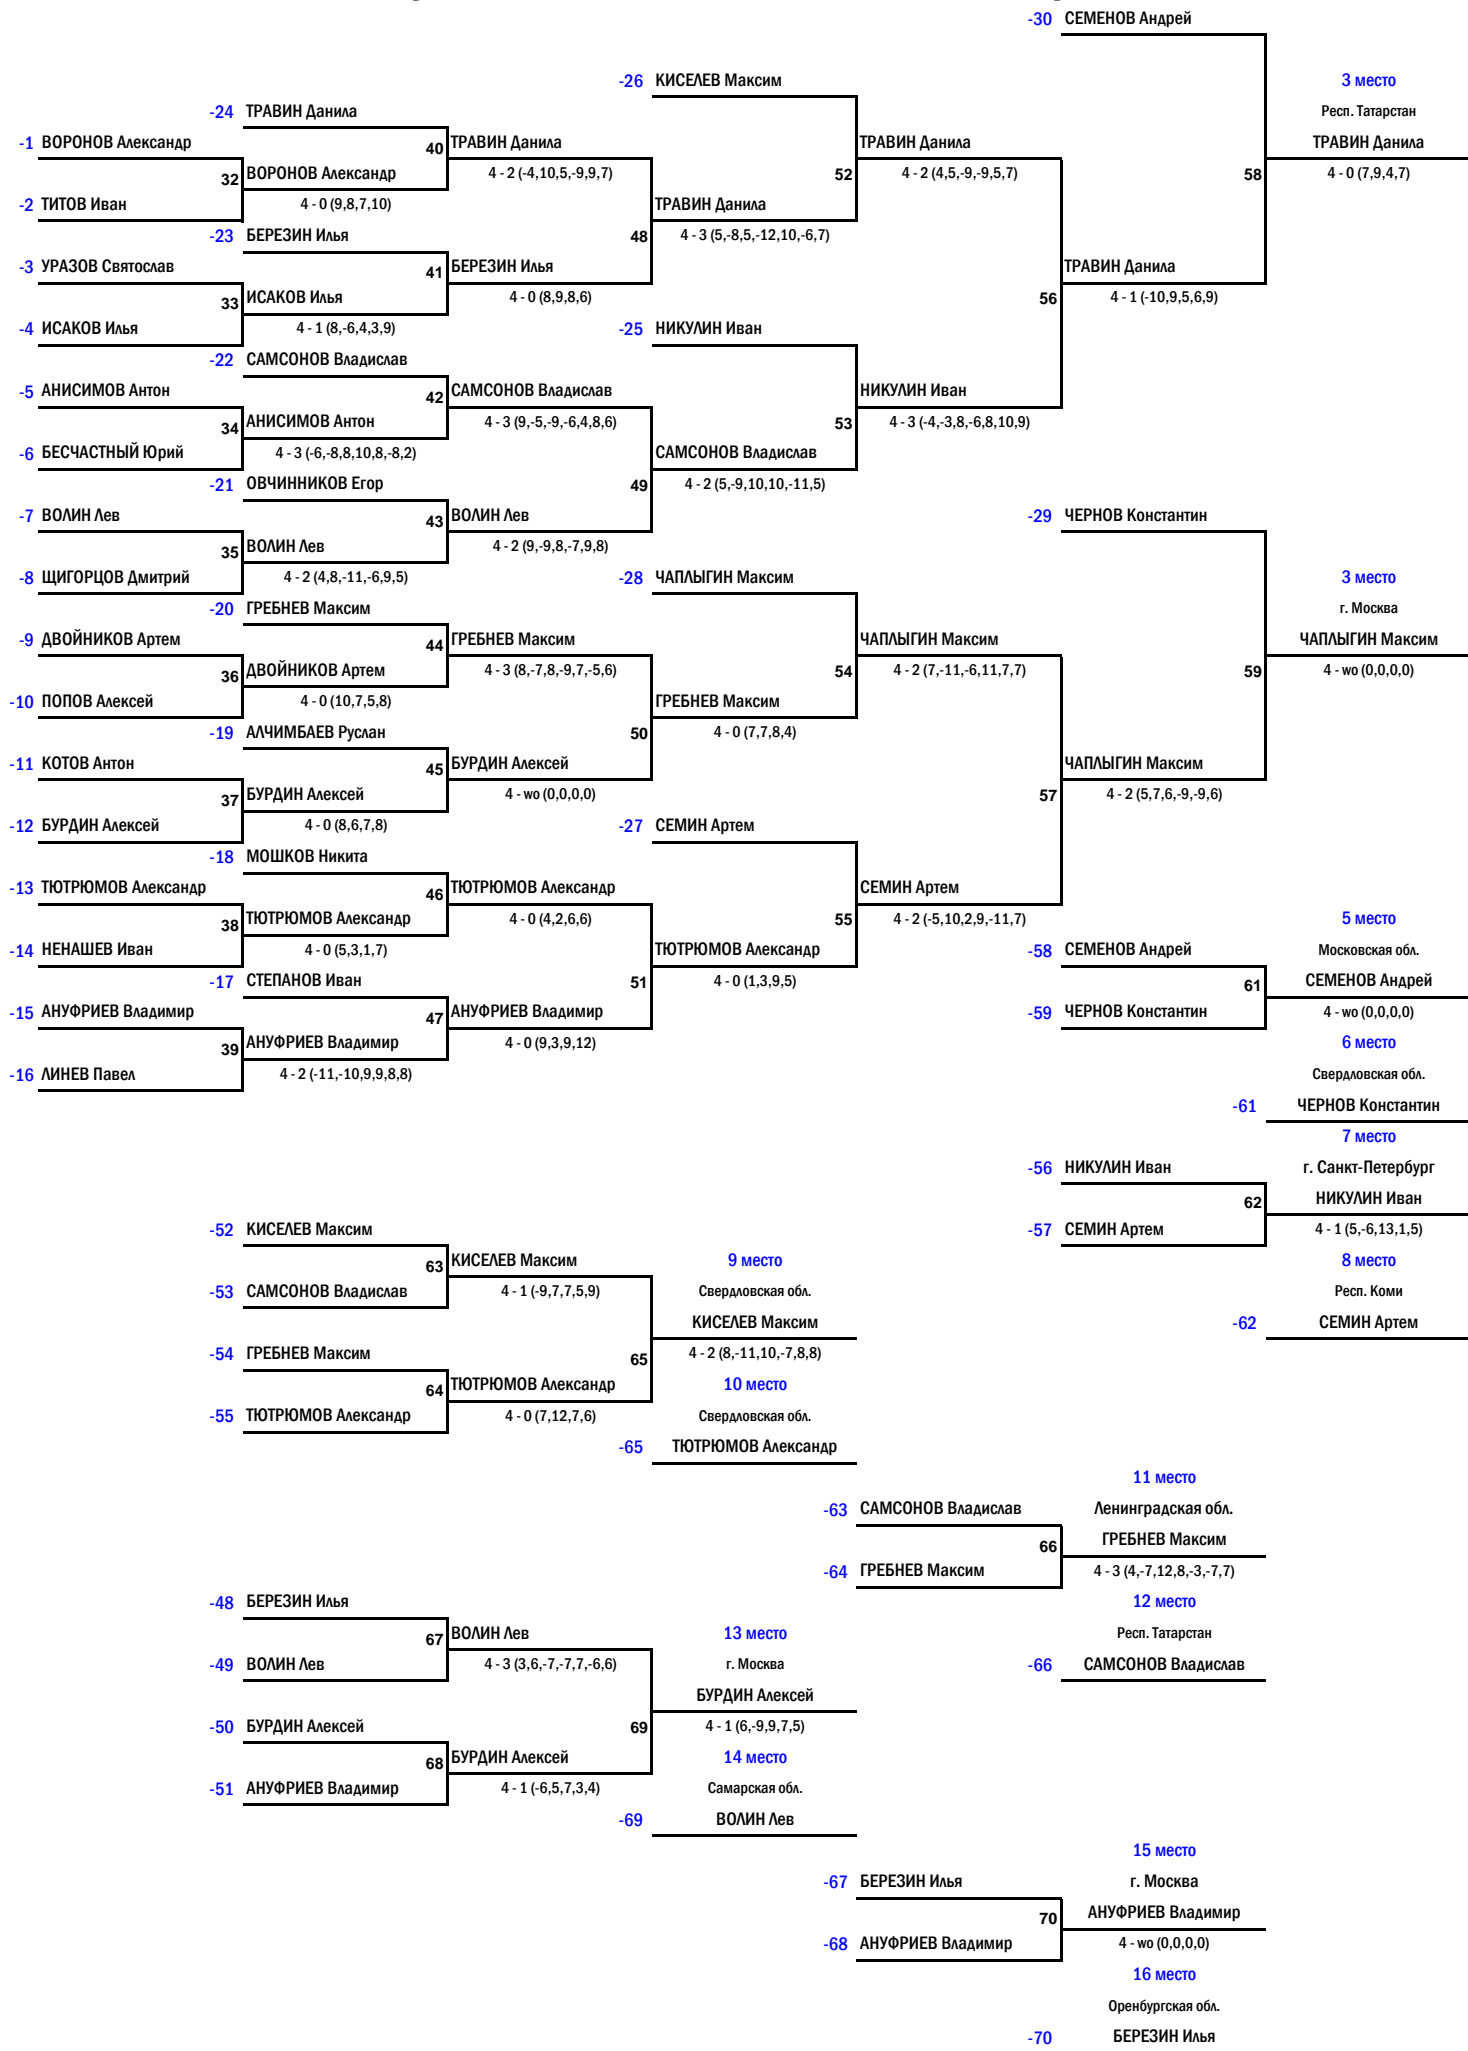

ПЕРВЕНСТВО РОССИИ ПО НАСТОЛЬНОМУ ТЕННИСУ

СРЕДИ МОЛОДЕЖИ ДО 22 ЛЕТ (1996 Г.Р. И МОЛОЖЕ)

г. Чебоксары

11 - 18 декабря 2017 г.

ПЕРВЕНСТВО РОССИИ ПО НАСТОЛЬНОМУ ТЕННИСУ

СРЕДИ МОЛОДЕЖИ ДО 22 ЛЕТ (1996 Г.Р. И МОЛОЖЕ)