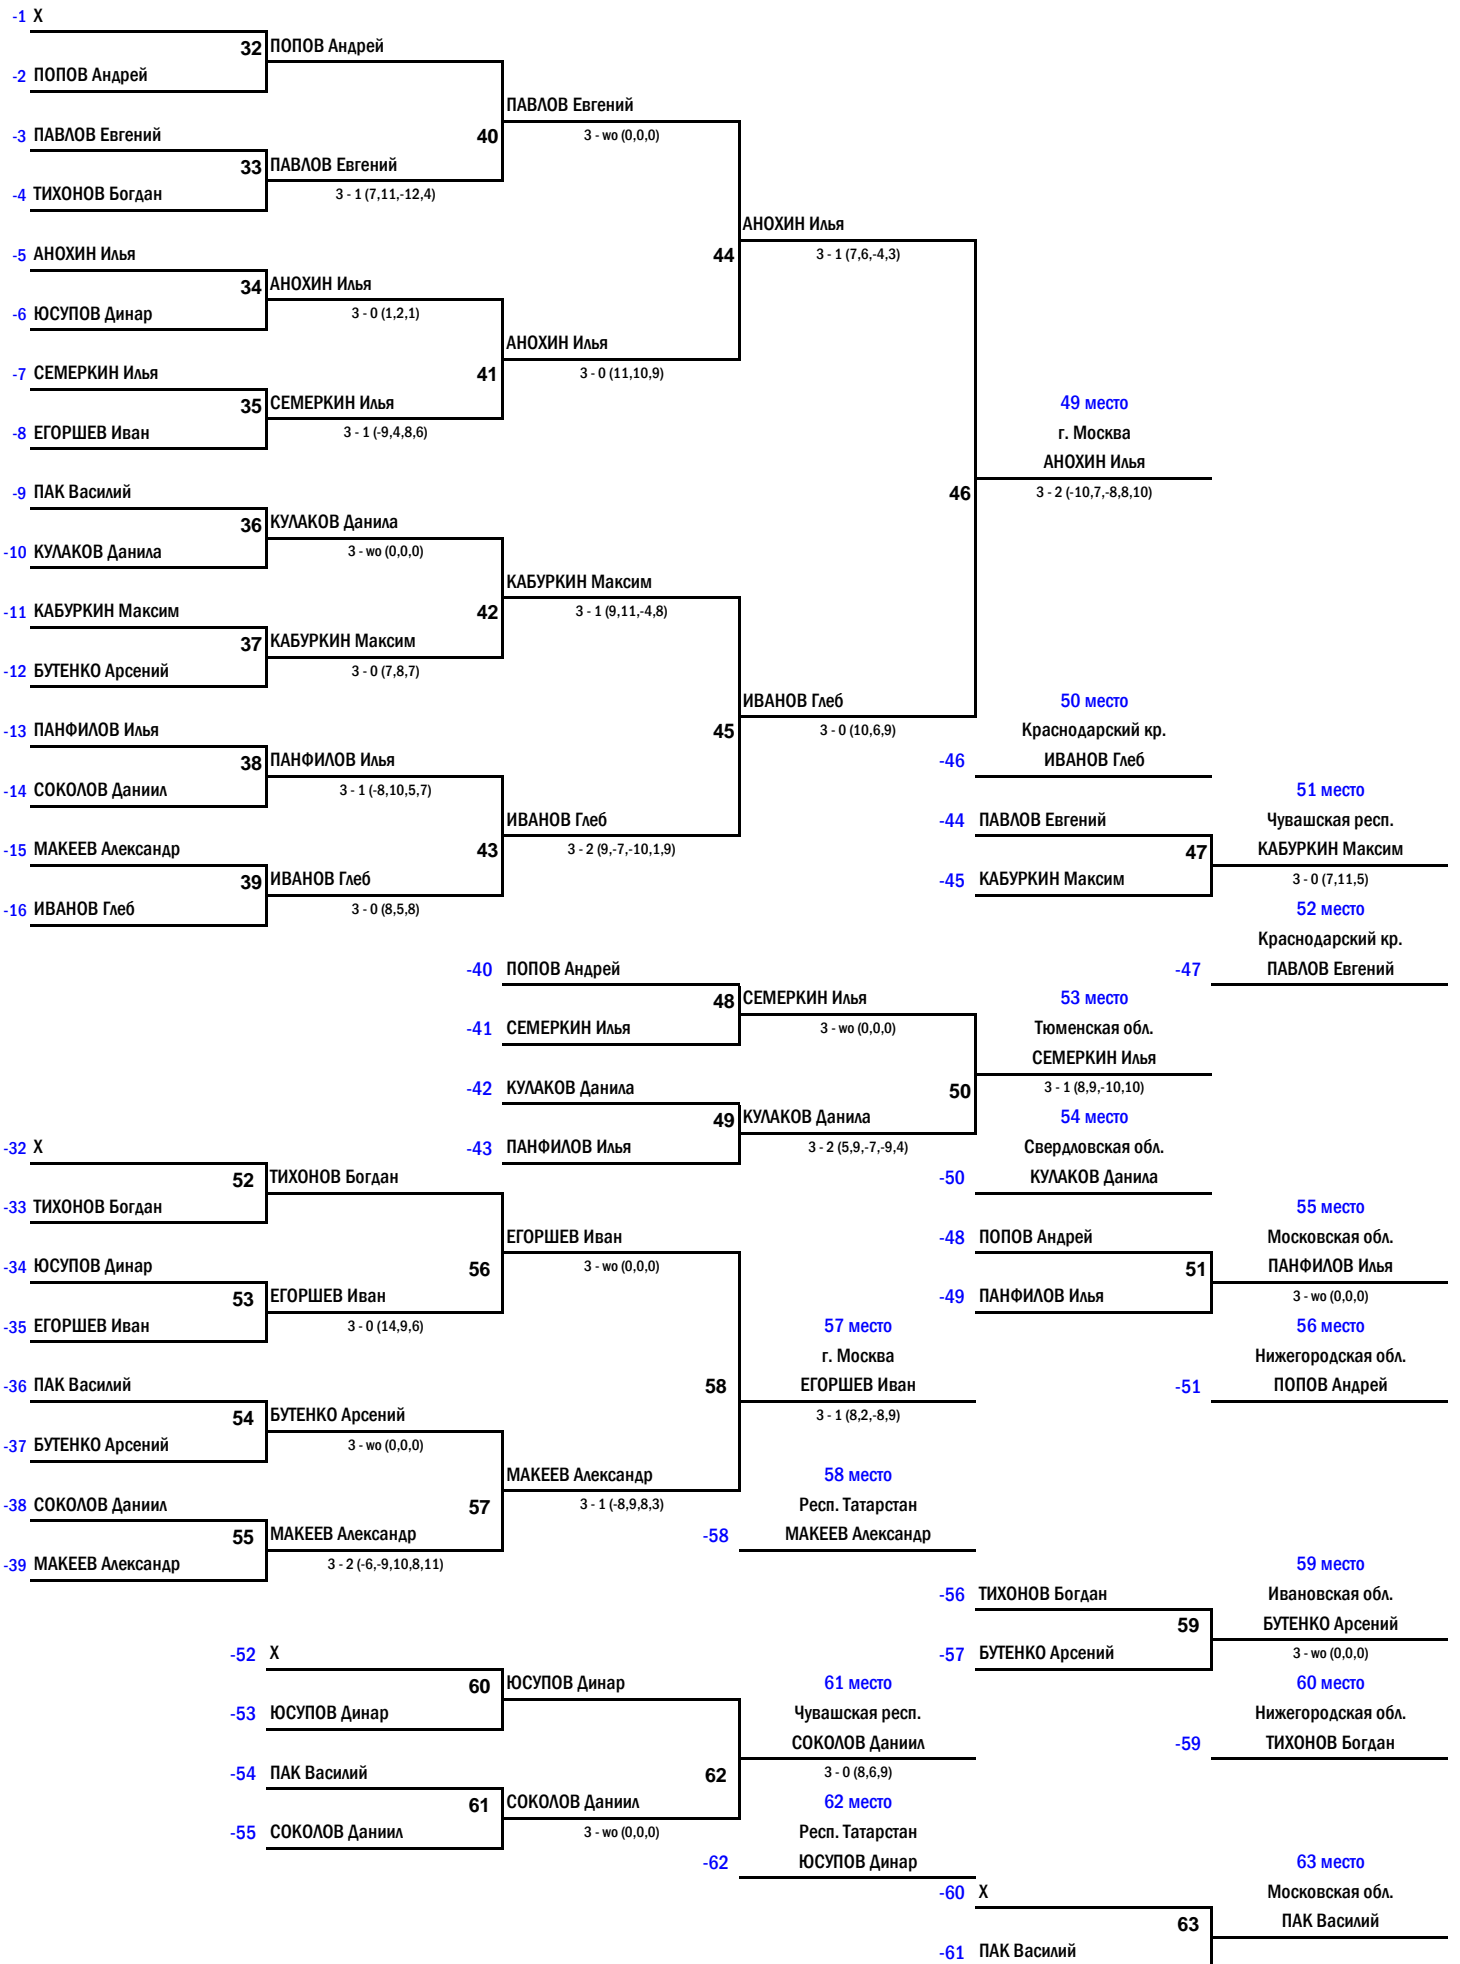

ПЕРВЕНСТВО РОССИИ ПО НАСТОЛЬНОМУ ТЕННИСУ

СРЕДИ МОЛОДЕЖИ ДО 22 ЛЕТ (1996 Г.Р. И МОЛОЖЕ)

г. Чебоксары

11 - 18 декабря 2017 г.

Главный судья - судья МК (СВК)
Главный секретарь - судья ИК

В.К. Пономарев (г. Таганрог)
В.В. Бердов (г. Ялта)

ПЕРВЕНСТВО РОССИИ ПО НАСТОЛЬНОМУ ТЕННИСУ СРЕДИ МОЛОДЕЖИ ДО 22 ЛЕТ (1996 Г.Р. И МОЛОЖЕ)

г. Чебоксары

11 - 18 декабря 2017 г.

СПИСОК УЧАСТНИЦ ЛИЧНОГО ПЕРВЕНСТВА. ПАРНЫЙ РАЗРЯД. ЮНИОРКИ.