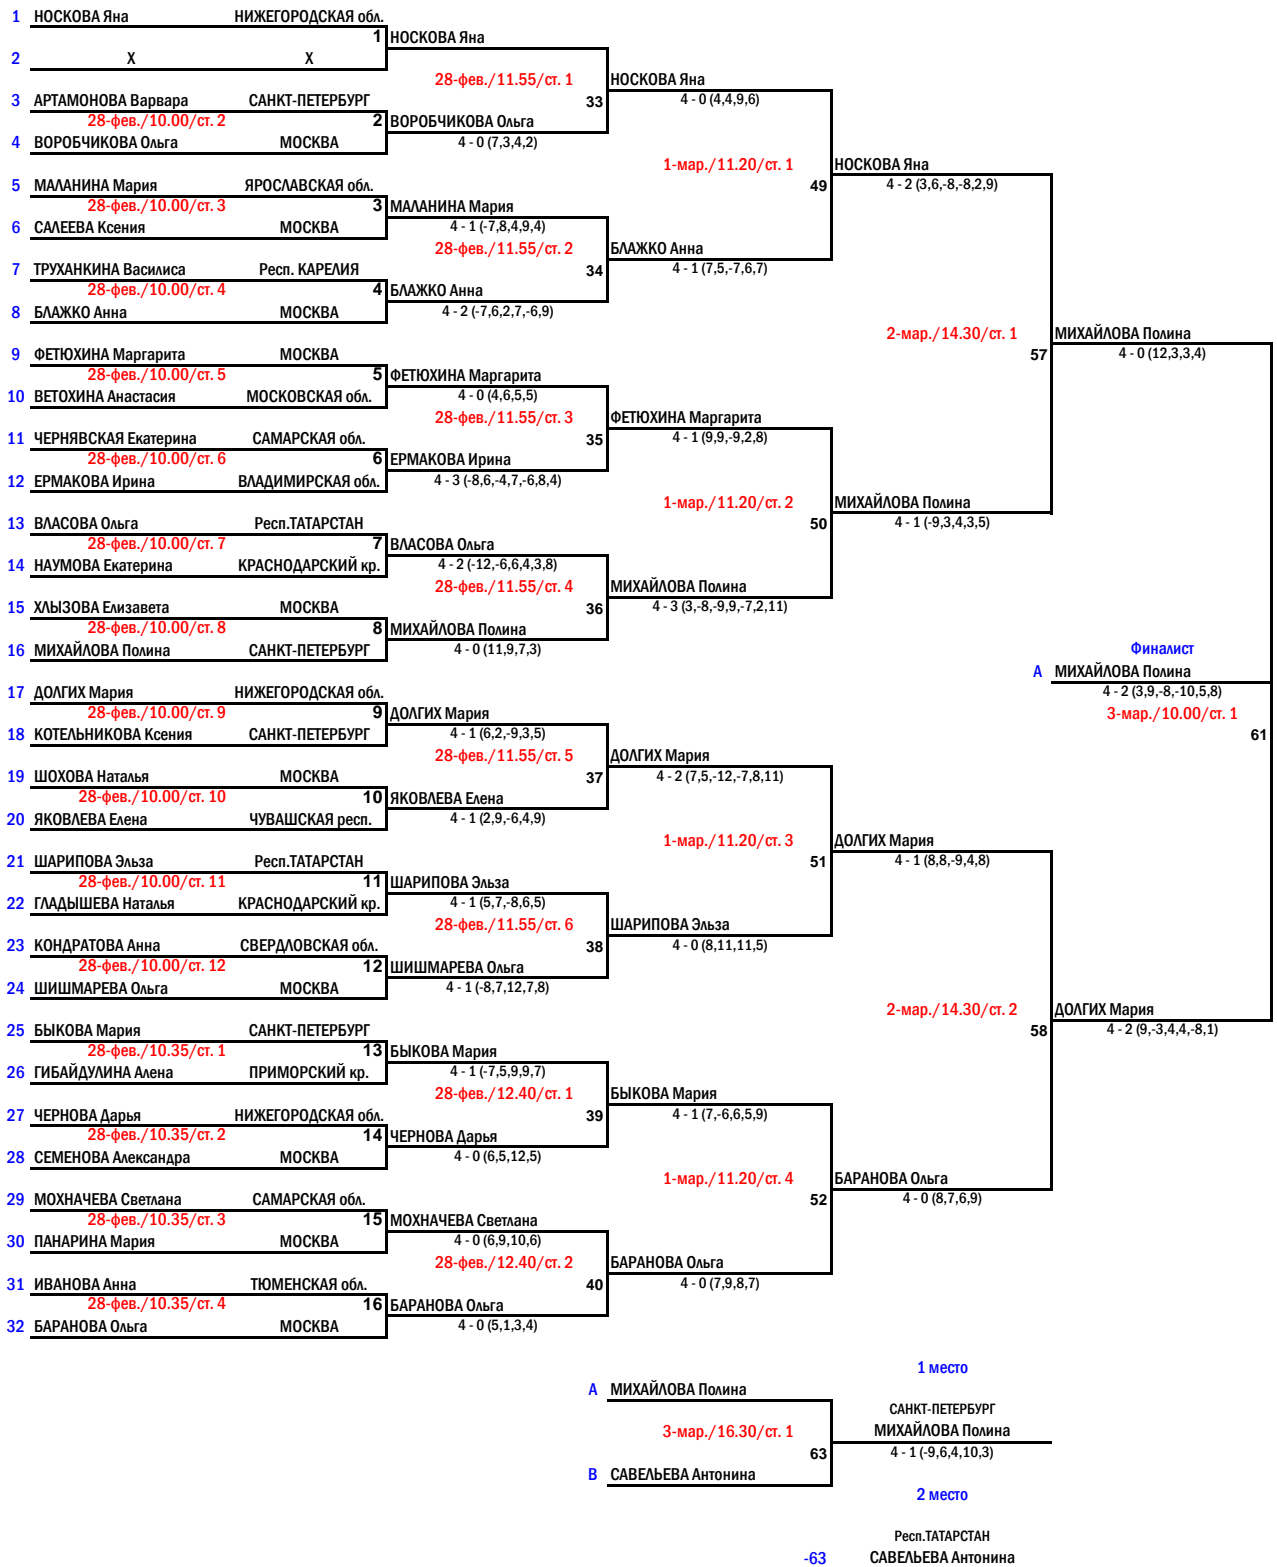

Главный судья-судья МК

В.М. Петров (г. Омск)

Главный секретарь-судья МК

Я.С. Зубарь (г. Магнитогорск)

ЛИЧНО-КОМАНДНЫЙ ЧЕМПИОНАТ РОССИИ ПО НАСТОЛЬНОМУ ТЕННИСУ

г. Санкт-Петербург

25 февраля - 3 марта 2013г.

ЖЕНЩИНЫ. 1 - 64 место.