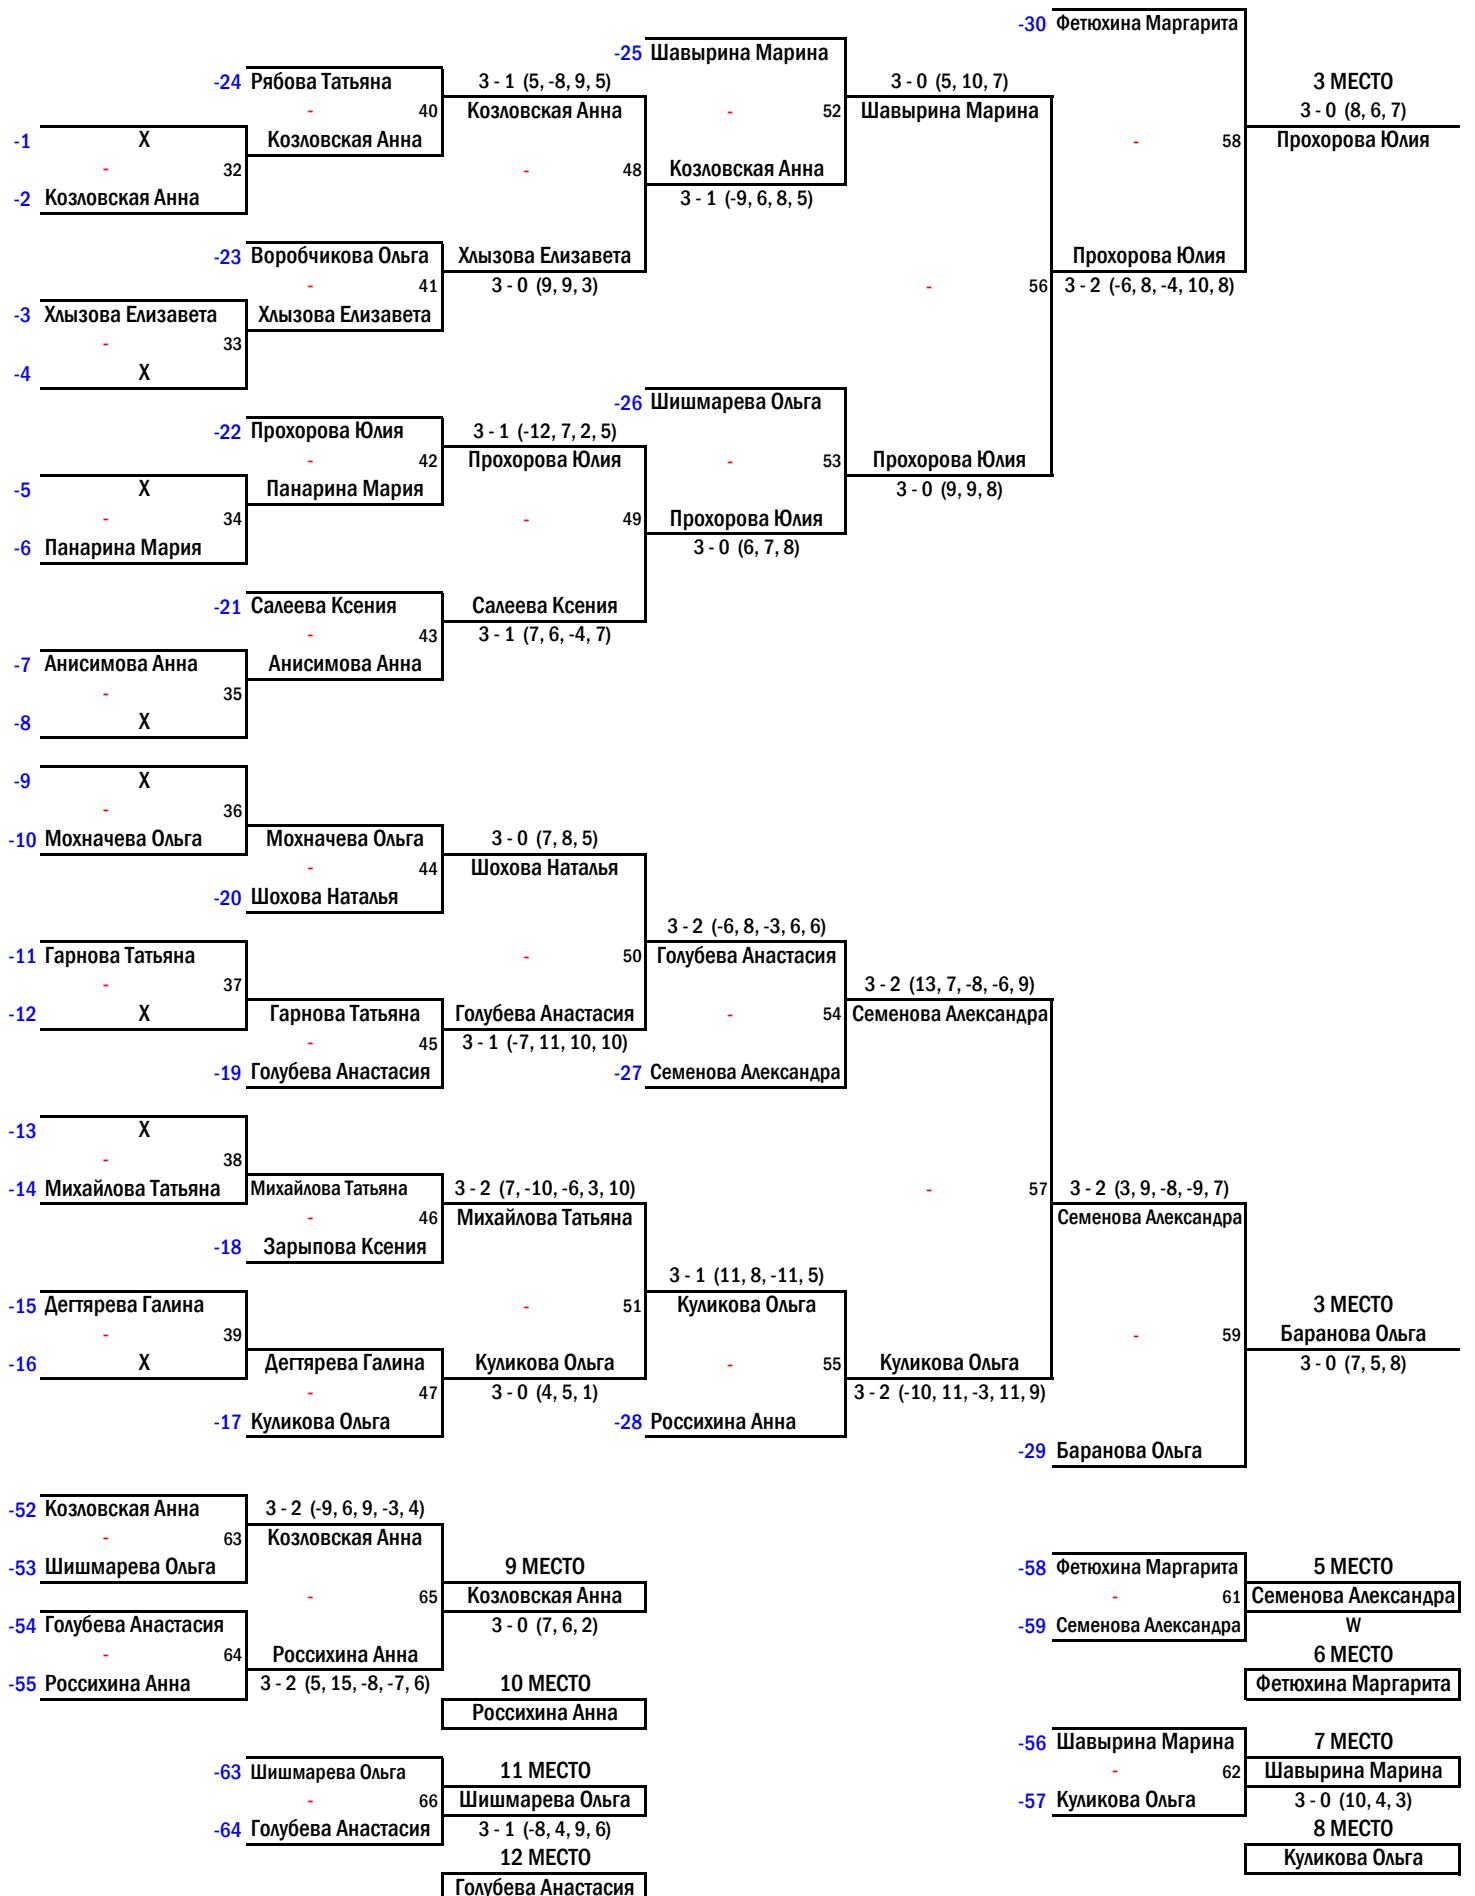

ЧЕМПИОНАТ ГОРОДА МОСКВЫ (2 ЭТАП) ПО НАСТОЛЬНОМУ ТЕННИСУ

ЖЕНЩИНЫ Финал (1-24 место)

1	Воронова Анастасия	МГФСО	1	Воронова Анастасия	МГФСО	17	4 - 2 (-6, 7, 13, -7, 7, 8)	
2	X	X		-				
3	Куликова Ольга	ДЮСШ №110	2	Куликова Ольга	ДЮСШ №110	25	4 - 1 (-7, 8, 10, 7, 6)	
4	Козловская Анна	МГФСО		4 - 2 (-9, -9, 10, 9, 6, 6)				
5	Хлызова Елизавета	МГФСО	3	Зарыпова Ксения	МГФСО	18	4 - 1 (10, -10, 8, 7, 6)	
6	Зарыпова Ксения	МГФСО						
7	X	X	4	Шавырина Марина	МГФСО	29	4 - 1 (5, 8, -9, 11, 6)	
8	Шавырина Марина	МГФСО						
9	Шишмарева Ольга	ДЮСШ №110	5	Шишмарева Ольга	МГФСО	19	4 - 1 (-6, 9, 7, 5, 5)	
10	X	X						
11	Панарина Мария	ЦСП КОМАРИНОВО	6	Голубева Анастасия	МГФСО	26	4 - 1 (6, 9, 4, -8, 5)	
12	Голубева Анастасия	МГФСО		4 - 1 (-6, 6, 8, 9, 7)				
13	Шохова Наталья	ДЮСШ №110	7	Шохова Наталья	МГФСО	20	4 - 1 (-11, 10, 5, 8, 4)	
14	Анисимова Анна	МГФСО						
15	X	X	8	Баранова Ольга	МГФСО			
16	Баранова Ольга	МГФСО						
17	Сабитова Валентина	ДЮСШ №58	9	Сабитова Валентина	ДЮСШ №58	21	4 - 0 (2, 3, 4, 3)	
18	X	X						
19	Салеева Ксения	МГФСО	10	Салеева Ксения	МГФСО	27	4 - 1 (10, -9, 11, 14, 9)	
20	Мохначева Ольга	МГФСО		4 - 2 (10, -4, 11, -8, 8, 14)				
21	Семенова Александра	МГФСО	11	Семенова Александра	МГФСО	22	4 - 3 (8, 9, -6, -9, -8, 9, 12)	
22	Гарнова Татьяна	МГФСО						
23	X	X	12	Прохорова Юлия	МГФСО	30	4 - 3 (-8, 7, -6, -6, 8, 7, 9)	
24	Прохорова Юлия	МГФСО						
25	Воробчикова Ольга	МГФСО	13	Воробчикова Ольга	МГФСО	23	4 - 0 (10, 7, 9, 9)	
26	X	X						
27	Россихина Анна	МГФСО	14	Россихина Анна	МГФСО	28	4 - 2 (11, 7, 5, -8, -9, 9)	
28	Михайлова Татьяна	ЦСП КОМАРИНОВО		4 - 2 (-8, -5, 9, 9, 10, 8)				
29	Рябова Татьяна	МГФСО	15	Рябова Татьяна	МГФСО	24	4 - 0 (8, 13, 5, 7)	
30	Детярева Галина	ЦСП КОМАРИНОВО						
31	X	X	16	Фетюхина Маргарита	МГФСО			
32	Фетюхина Маргарита	МГФСО						
							ПОБЕДИТЕЛЬ	Воронова Анастасия
								4 - 3 (-10, 5, 9, -5, -8, 8, 6) 31
								2 МЕСТО
								Сабитова Валентина

ЧЕМПИОНАТ ГОРОДА МОСКВЫ (2 ЭТАП) ПО НАСТОЛЬНОМУ ТЕННИСУ

ЖЕНЩИНЫ Финал (1-24 место)