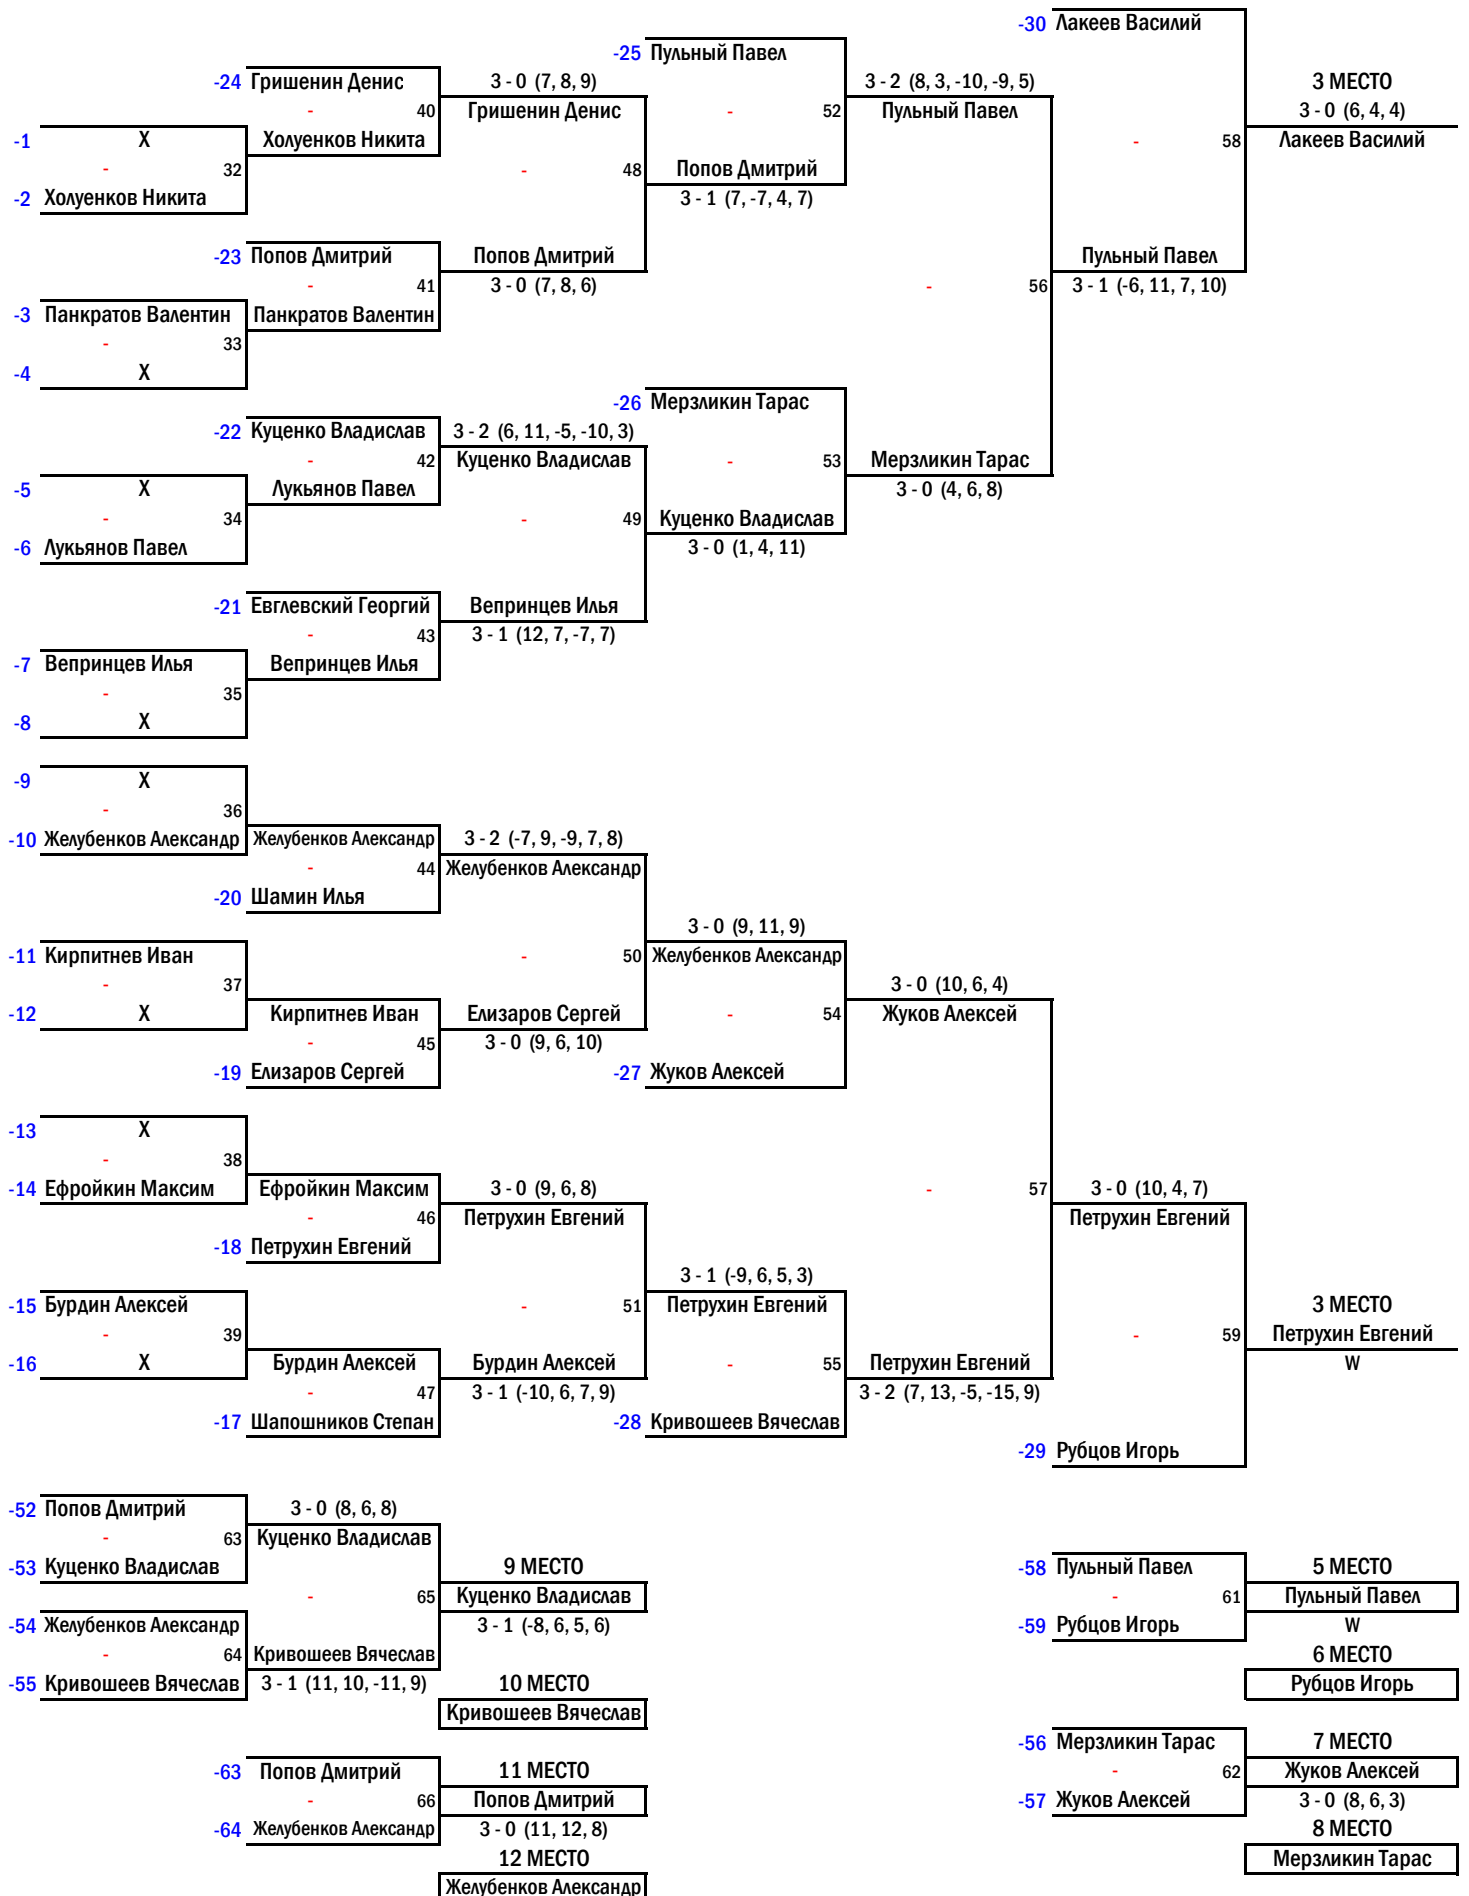

ЧЕМПИОНАТ ГОРОДА МОСКВЫ (2 ЭТАП) ПО НАСТОЛЬНОМУ ТЕННИСУ

МУЖЧИНЫ Финал (1-24 место)