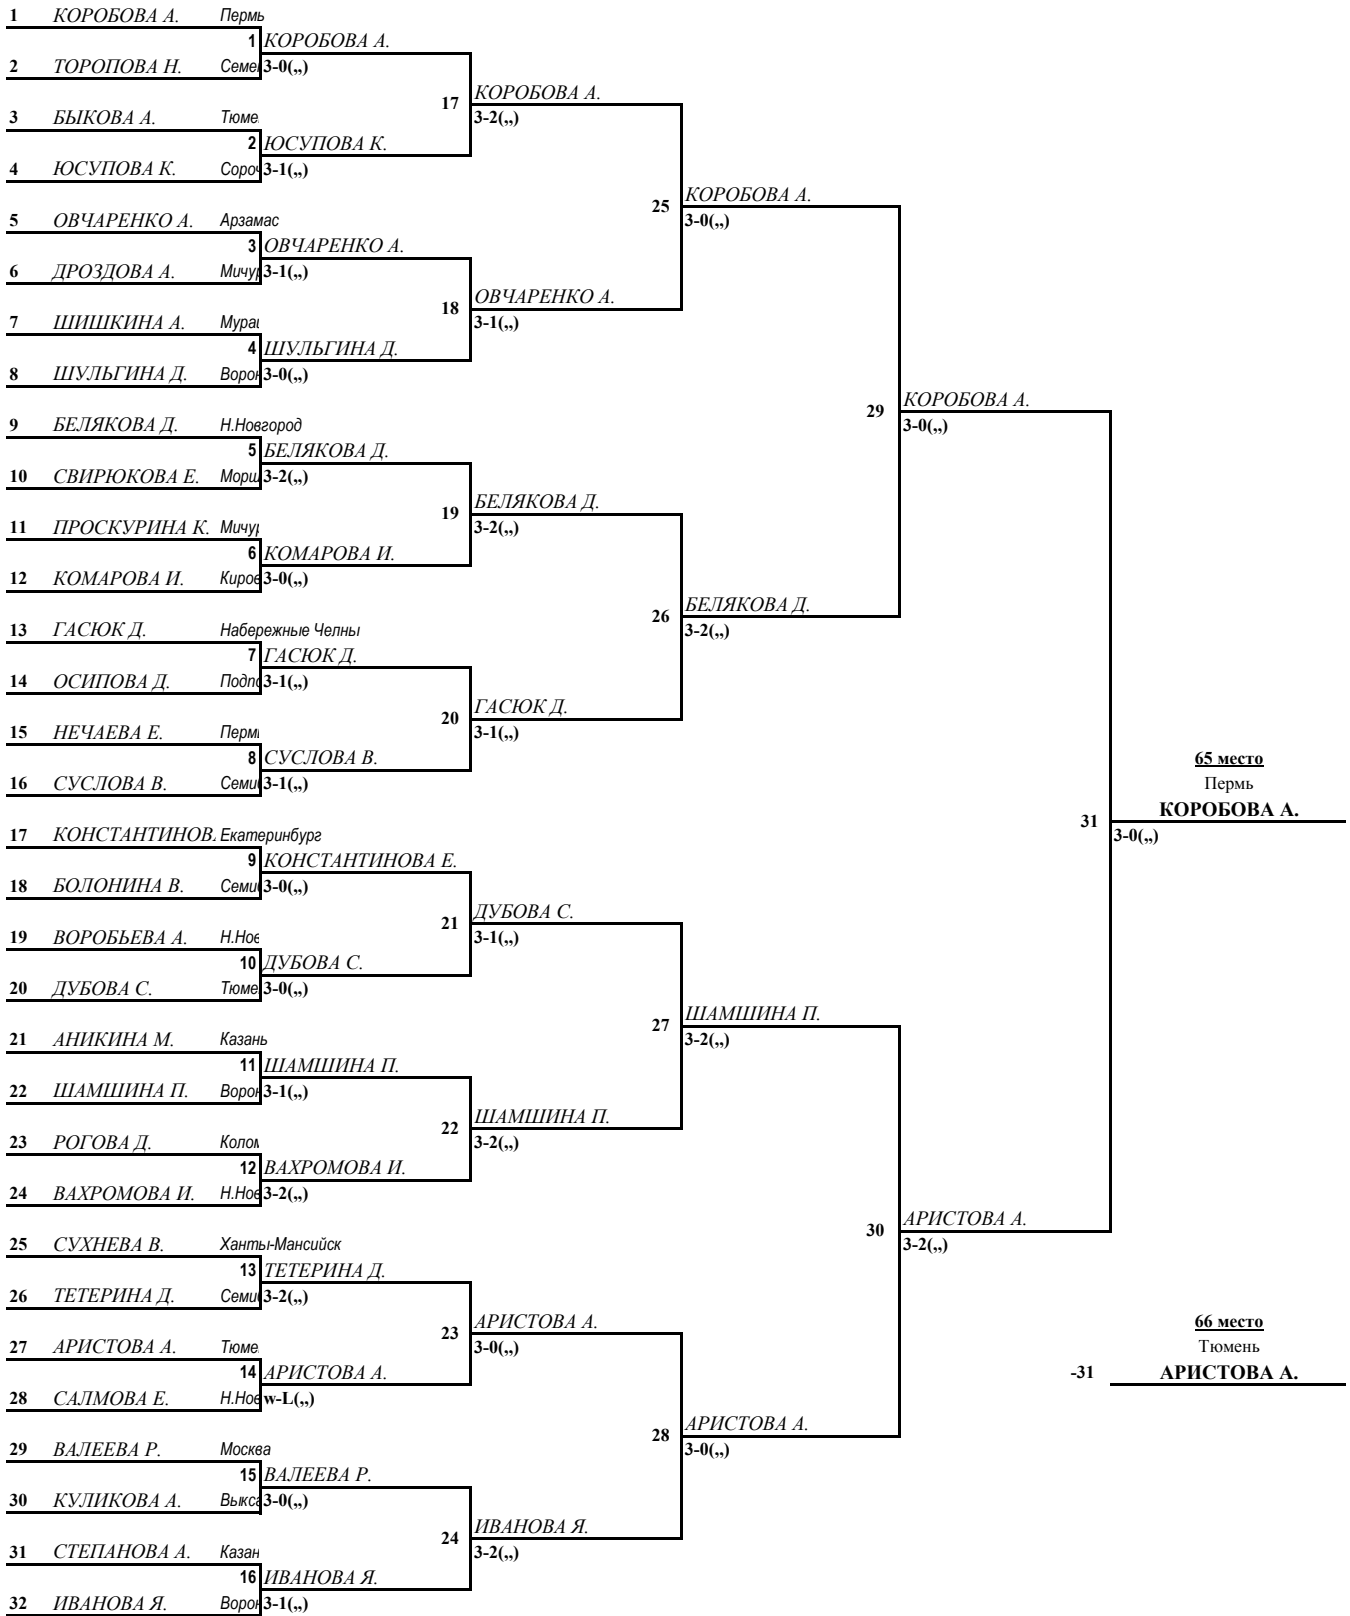

ДЕВОЧКИ

4 финал (65 по 96 место)

Всероссийский турнир "Надежды России"
среди мальчиков и девочек 2001 г.р. и моложе

Всероссийский турнир "Надежды России"
среди мальчиков и девочек 2001 г.р. и моложе

Лист 3.