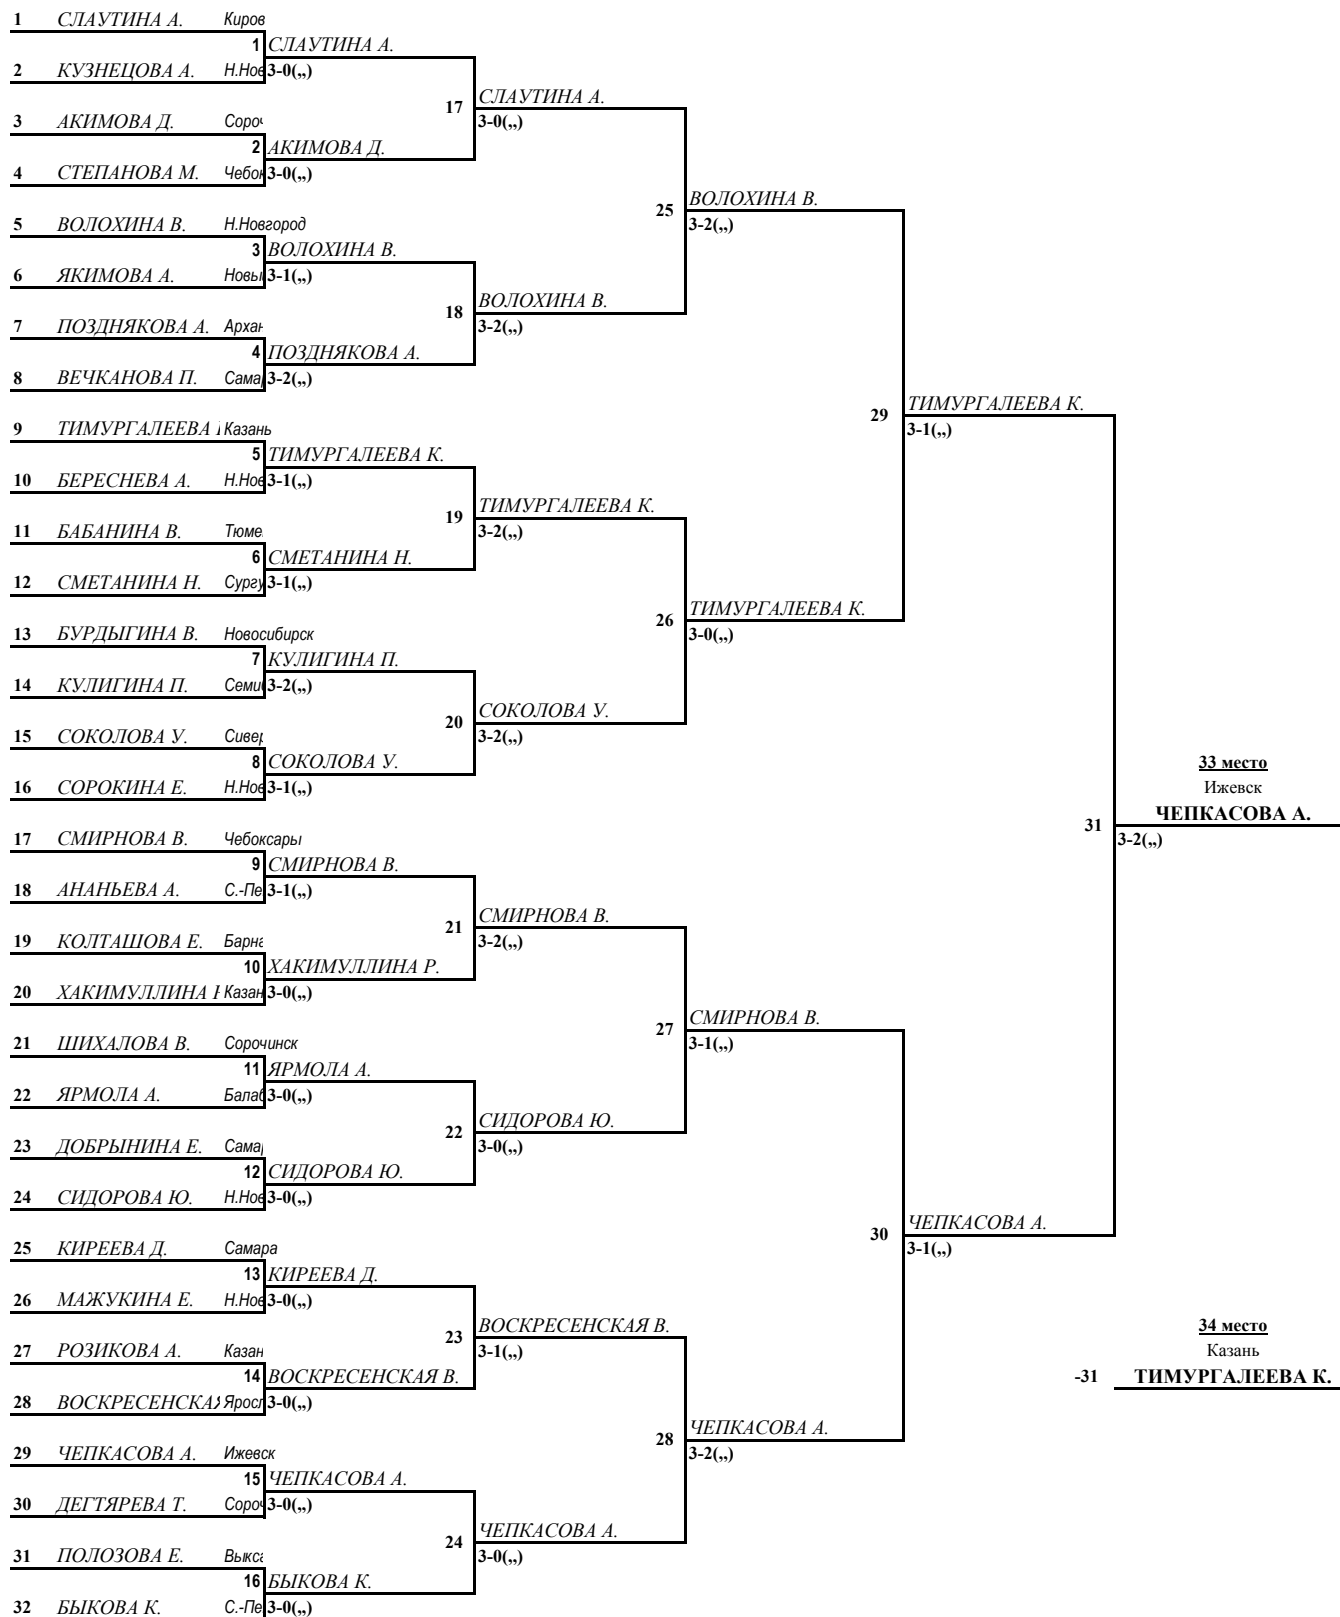

Лист 1.

ДЕВОЧКИ

3 финал (33 по 64 место)

33 место

Ижевск

ЧЕПКАСОВА А.

34 место

Казань