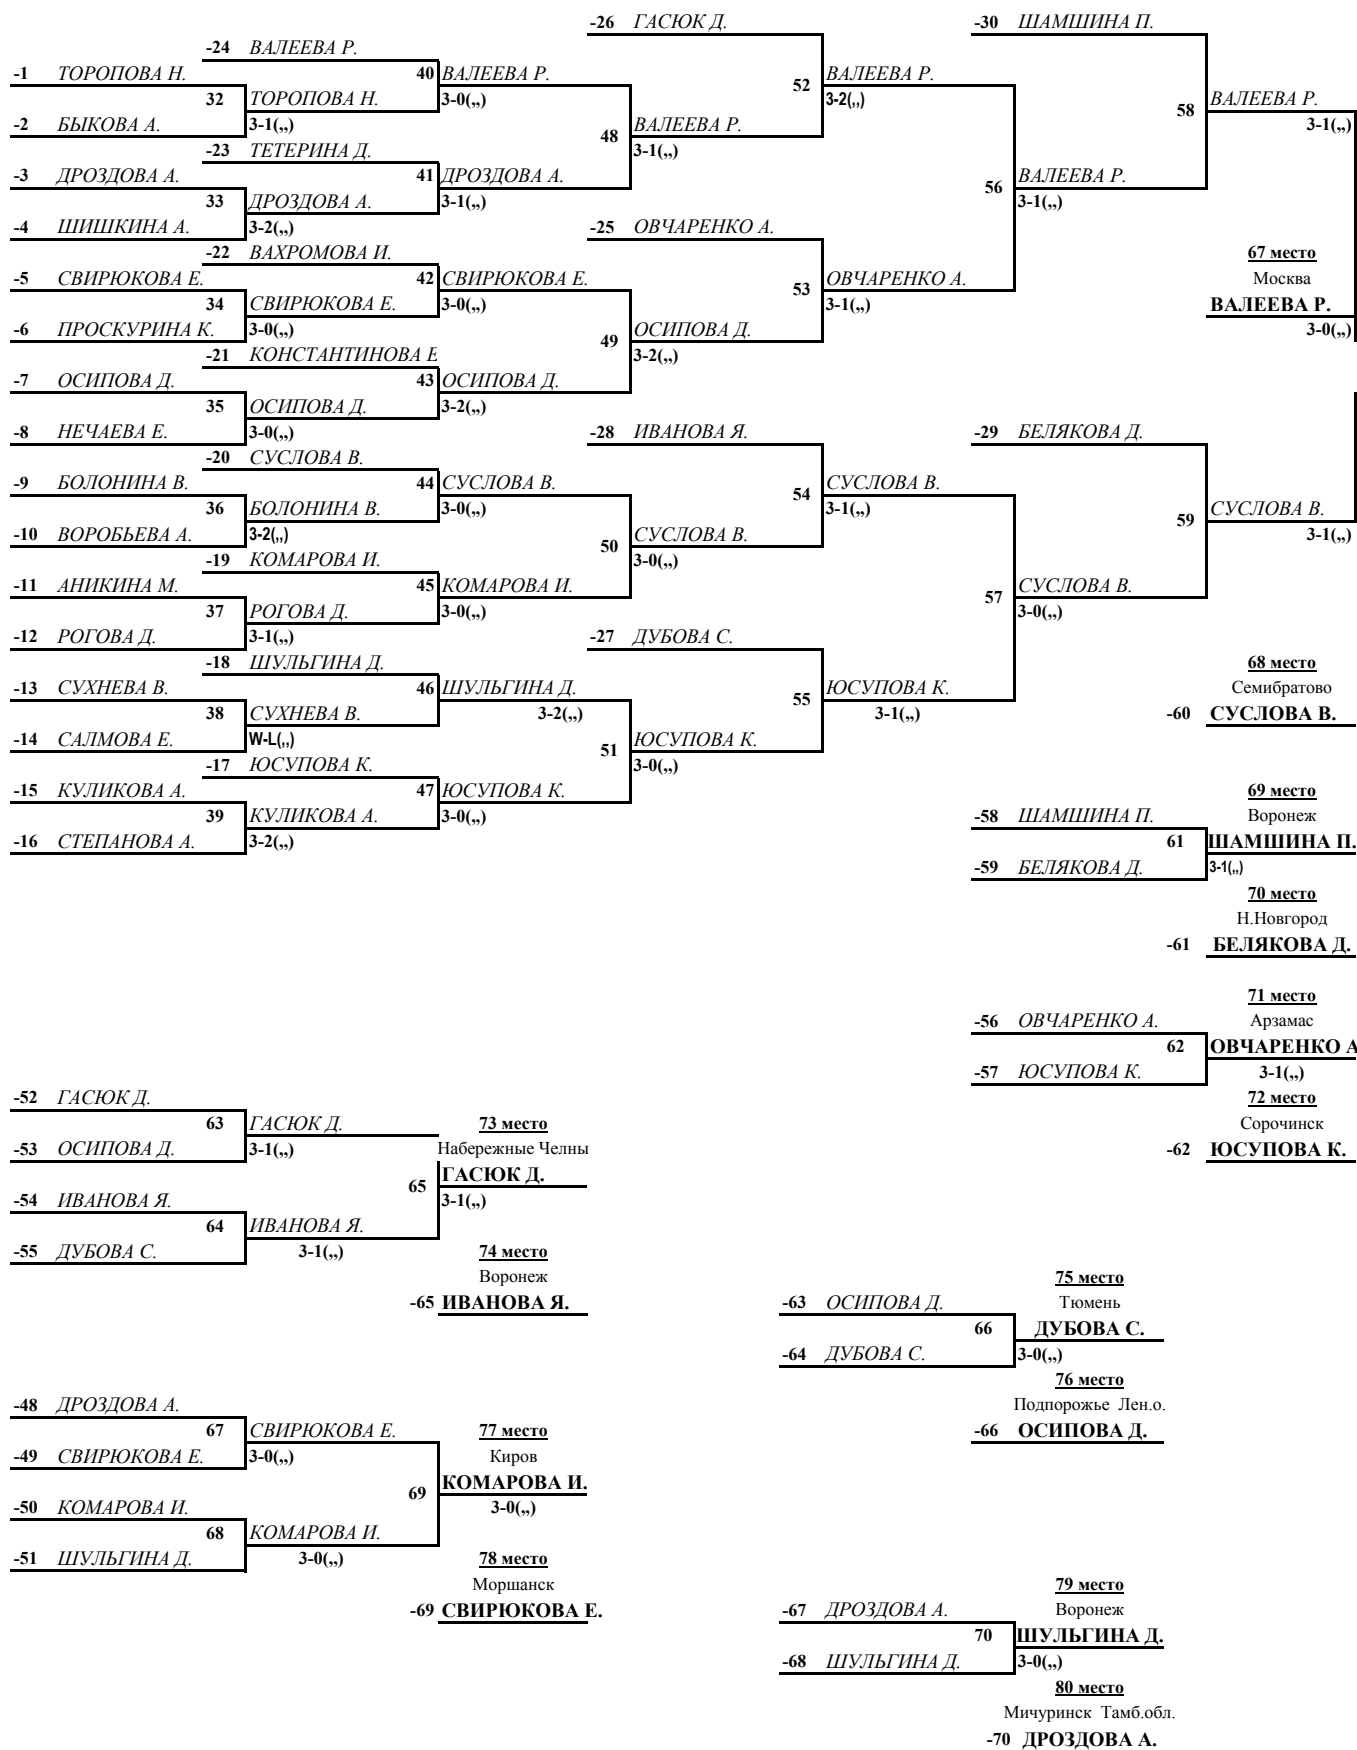

ДЕВОЧКИ

4 финал (65 по 96 место)

Всероссийский турнир "Надежды России"
среди мальчиков и девочек 2001 г.р. и моложе

Всероссийский турнир "Надежды России"
среди мальчиков и девочек 2001 г.р. и моложе

Лист 3.