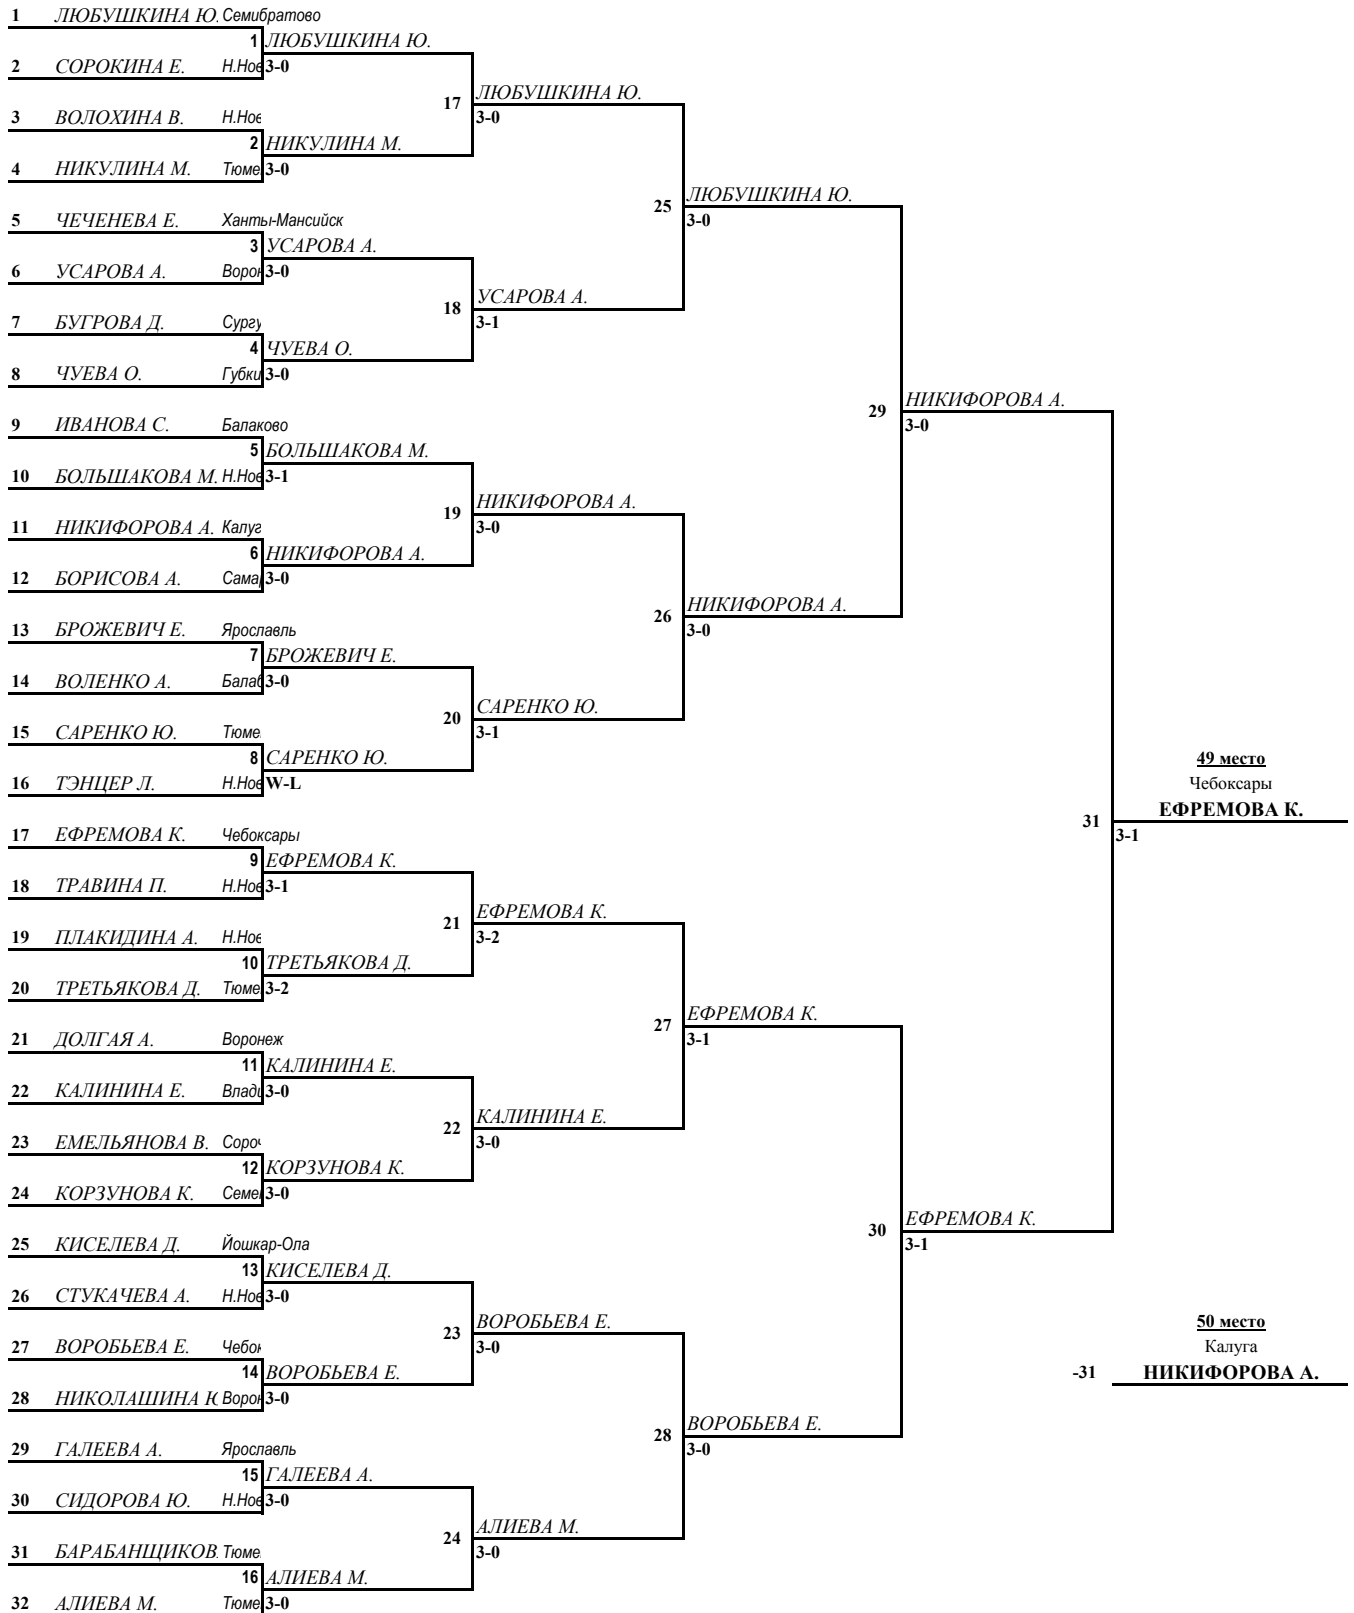

Всероссийские соревнования "Надежды России"
среди юношей и девушек 1998 г.р. и моложе

5-9 декабря 2012 г.

г. Кстово

Лист 1.

ДЕВУШКИ

4 финал (49 по 80 место)