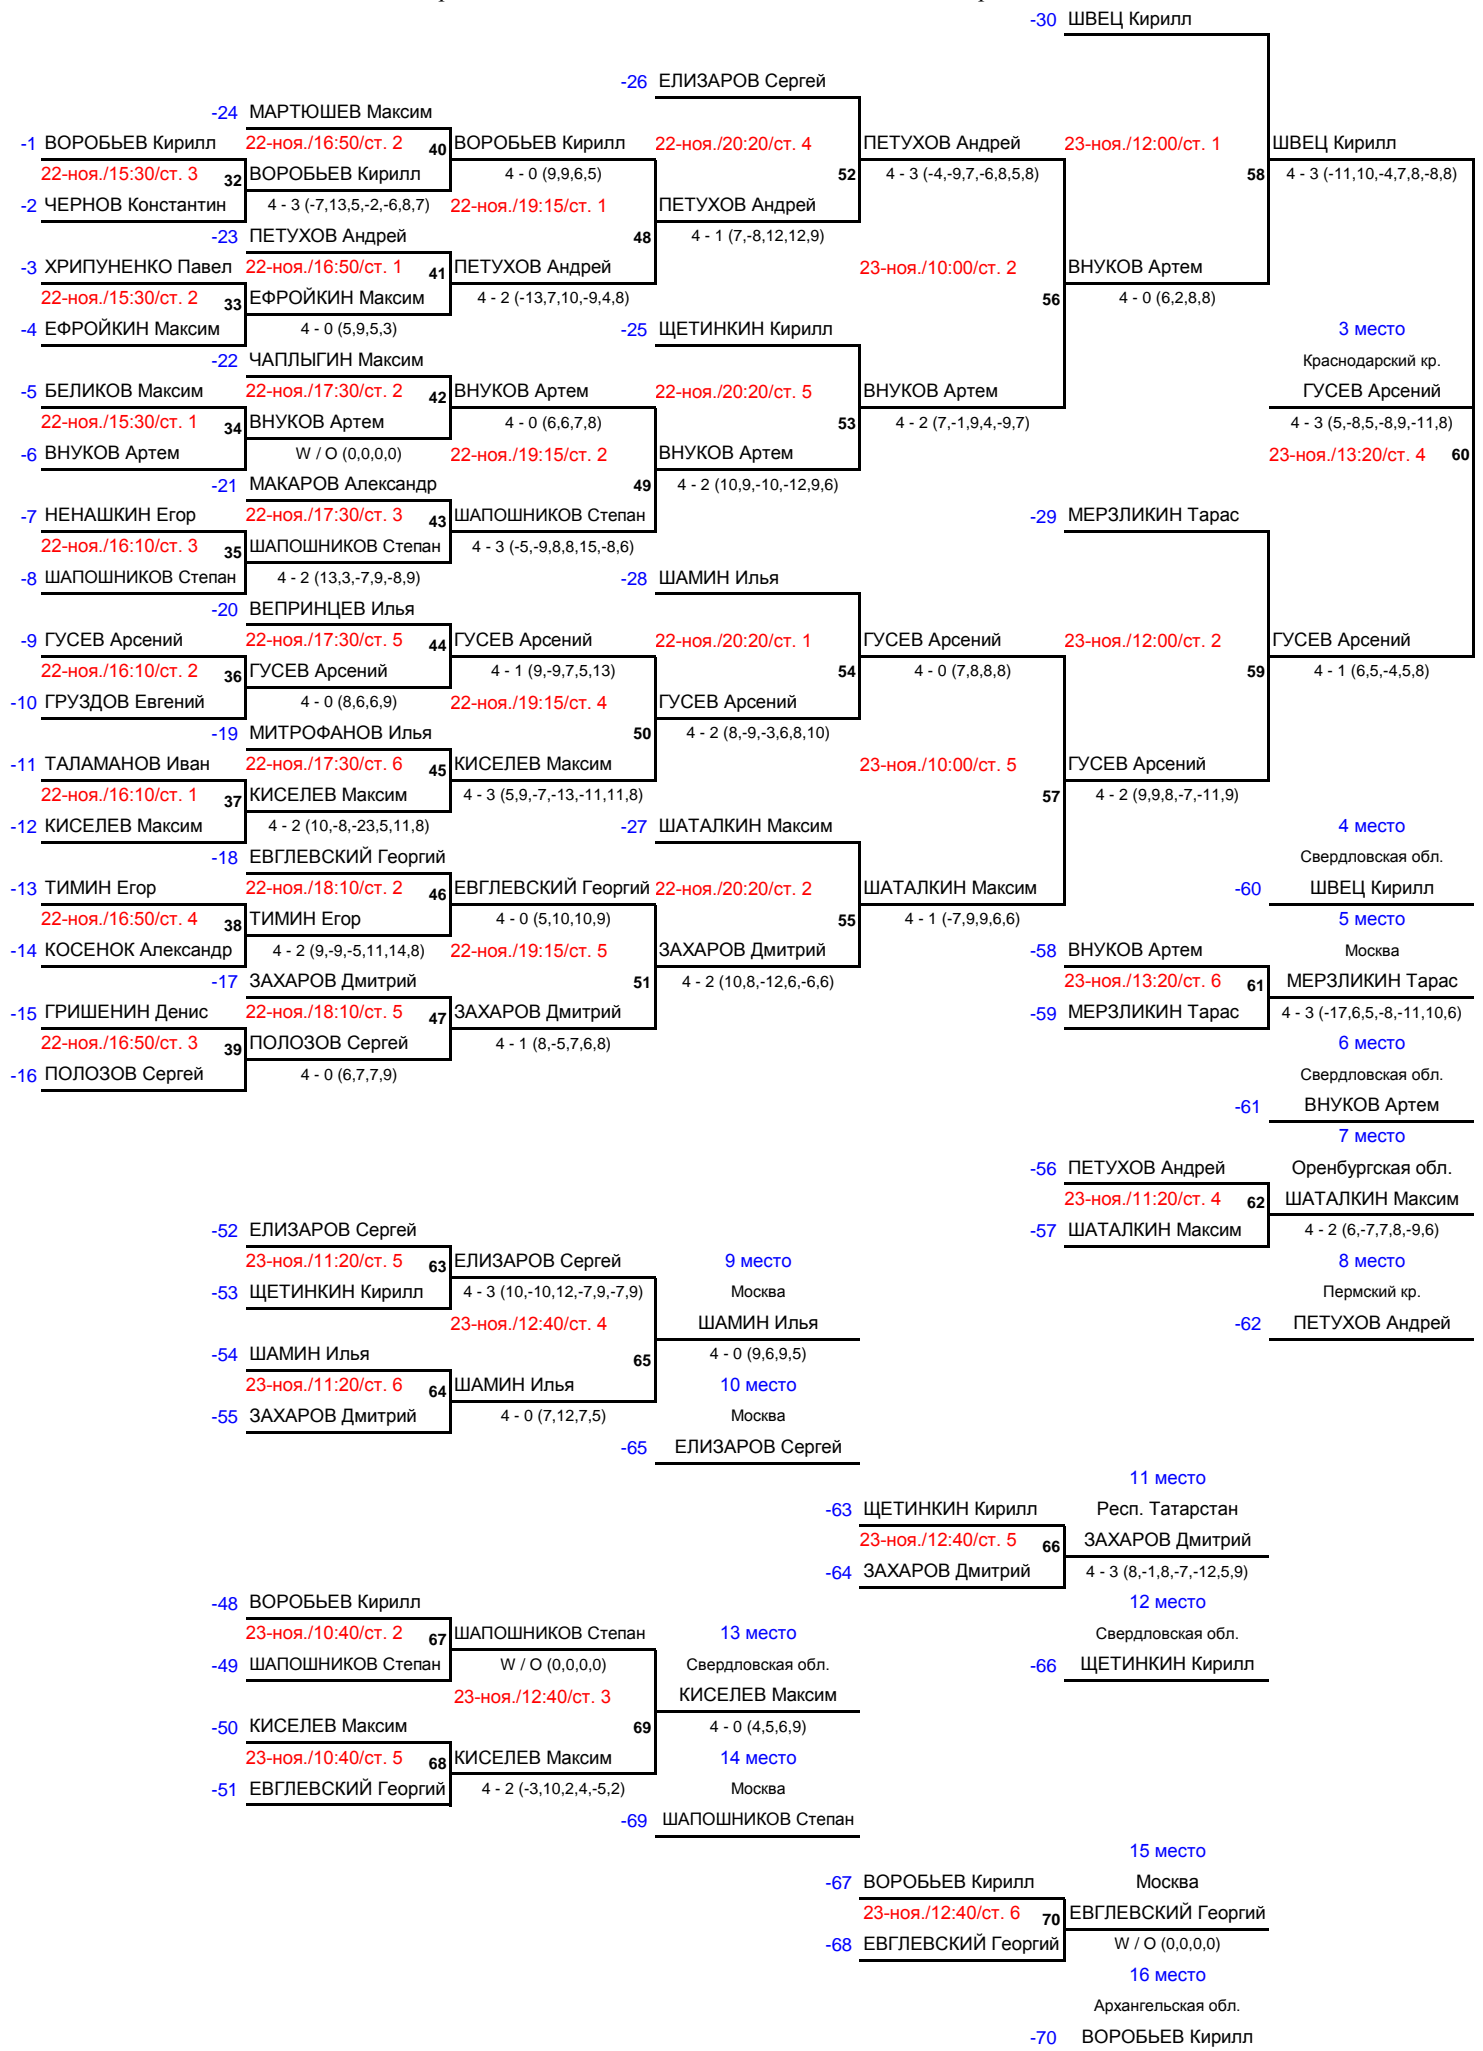

ТУРНИР СИЛЬНЕЙШИХ СПОРТСМЕНОВ РОССИИ СРЕДИ МОЛОДЕЖИ (среди юношей и девушек 1991 г.р. и моложе) г. Верхняя Пышма 20 - 25 ноября 2012г.

1-й тур		2-й тур		3-й тур		4-й тур		5-й тур		6-й тур		7-й тур	
1	МЕРЗЛИКИН Тарас Москва	21-ноя./19:30/ст. 1	1	МЕРЗЛИКИН Тарас	4 - 1 (6,7,8,-8,5)	22-ноя./16:50/ст. 6	МЕРЗЛИКИН Тарас	4 - 0 (5,3,7,4)	22-ноя./18:10/ст. 4	МЕРЗЛИКИН Тарас	4 - 0 (8,7,5,5)		
2	ВОРОБЬЕВ Кирилл Архангельская обл.			ЗАХАРОВ Дмитрий	4 - 1 (7,-1,9,8,3)								
3	ЧЕРНОВ Константин Свердловская обл.	21-ноя./19:30/ст. 2	2	ЗАХАРОВ Дмитрий									
4	ЗАХАРОВ Дмитрий Респ. Татарстан			ЕВГЛЕВСКИЙ Георгий	4 - 3 (7,-11,5,-9,-7,8,8)	22-ноя./16:50/ст. 5	ЩЕТИНКИН Кирилл	4 - 3 (9,-5,-8,8,-5,6,7)					
5	ЕВГЛЕВСКИЙ Георгий Москва	21-ноя./19:30/ст. 3	3	ЕВГЛЕВСКИЙ Георгий	4 - 1 (3,6,-9,6,9)								
6	ХРИПУНЕНКО Павел Свердловская обл.			ЩЕТИНКИН Кирилл									
7	ЕФРОЙКИН Максим Москва	21-ноя./19:30/ст. 4	4	ЩЕТИНКИН Кирилл									
8	ЩЕТИНКИН Кирилл Свердловская обл.			МИТРОФАНОВ Илья	W / O (0,0,0,0)	22-ноя./16:10/ст. 6	ЕЛИЗАРОВ Сергей	4 - 0 (7,7,8,9)					
9	БЕЛИКОВ Максим Краснодарский кр.	21-ноя./19:30/ст. 5	5	МИТРОФАНОВ Илья									
10	МИТРОФАНОВ Илья Москва			ЕЛИЗАРОВ Сергей	4 - 0 (8,9,12,4)	22-ноя./18:10/ст. 1	ГАДИЕВ Вильдан	4 - 0 (10,8,6,13)	23-ноя./10:40/ст. 1	ГАДИЕВ Вильдан	4 - 0 (10,9,3,8)		
11	ВНУКОВ Артем Свердловская обл.	21-ноя./19:30/ст. 6	6	ЕЛИЗАРОВ Сергей									
12	ЕЛИЗАРОВ Сергей Москва			ВЕПРИНЦЕВ Илья	4 - 3 (9,-16,5,-7,-5,6,3)	22-ноя./16:10/ст. 5	ГАДИЕВ Вильдан	4 - 1 (8,4,-9,4,8)					
13	ВЕПРИНЦЕВ Илья Москва	21-ноя./19:30/ст. 7	7	ВЕПРИНЦЕВ Илья									
14	НЕНАШКИН Егор Новосибирская обл.			ГАДИЕВ Вильдан	4 - 2 (8,9,-7,7,-6,9)								
15	ШАПОШНИКОВ Степан Москва	21-ноя./19:30/ст. 8	8	ГАДИЕВ Вильдан									
16	ГАДИЕВ Вильдан Свердловская обл.			МАКАРОВ Александр	4 - 1 (8,-8,6,8,5)	22-ноя./16:10/ст. 4	ШВЕЦ Кирилл	4 - 0 (3,8,11,4)					
17	ГУСЕВ Арсений Краснодарский кр.	21-ноя./20:10/ст. 2	9	МАКАРОВ Александр									
18	МАКАРОВ Александр Респ. Татарстан			ШВЕЦ Кирилл	4 - 0 (5,4,8,5)	22-ноя./17:30/ст. 1	ШВЕЦ Кирилл	4 - 0 (4,11,10,10)					
19	ГРУЗДОВ Евгений Респ. Карелия	21-ноя./20:10/ст. 1	10	ШВЕЦ Кирилл									
20	ШВЕЦ Кирилл Свердловская обл.			ШАТАЛКИН Максим	4 - 2 (7,-10,4,-5,8,7)	22-ноя./15:30/ст. 6	ШАТАЛКИН Максим	4 - 3 (5,-10,-8,10,-7,8,4)					
21	ШАТАЛКИН Максим Оренбургская обл.	21-ноя./20:10/ст. 4	11	ШАТАЛКИН Максим	4 - 1 (-9,10,3,8,4)								
22	ТАЛАМАНОВ Иван Респ. Карелия			ЧАПЛЫГИН Максим									
23	КИСЕЛЕВ Максим Свердловская обл.	21-ноя./20:10/ст. 3	12	ЧАПЛЫГИН Максим									
24	ЧАПЛЫГИН Максим Москва			ПЕТУХОВ Андрей	4 - 3 (-10,-11,10,4,-9,10,6)	22-ноя./15:30/ст. 5	ШАМИН Илья	4 - 1 (11,-9,6,9,4)					
25	ПЕТУХОВ Андрей Пермский кр.	21-ноя./20:10/ст. 6	13	ПЕТУХОВ Андрей	4 - 0 (10,9,7,3)								
26	ТИМИН Егор Оренбургская обл.			ШАМИН Илья									
27	КОСЕНОК Александр Архангельская обл.	21-ноя./20:10/ст. 5	14	ШАМИН Илья									
28	ШАМИН Илья Москва			МАРТЮШЕВ Максим	4 - 3 (8,-2,8,9,-7,-4,5)	22-ноя./15:30/ст. 4	ЖИДКОВ Илья	4 - 0 (4,7,6,13)	22-ноя./17:30/ст. 4	ЖИДКОВ Илья	4 - 1 (8,6,8,-9,8)		
29	МАРТЮШЕВ Максим Респ. Коми	21-ноя./20:10/ст. 8	15	МАРТЮШЕВ Максим									
30	ГРИШЕНИН Денис Москва			ЖИДКОВ Илья	4 - 1 (11,-7,11,7,6)								
31	ПОЛОЗОВ Сергей Респ. Карелия	21-ноя./20:10/ст. 7	16	ЖИДКОВ Илья									
32	ЖИДКОВ Илья Свердловская обл.												

ЮНОШИ. 1 - 32 место.

1 место

Свердловская обл.

ЖИДКОВ Илья

2 место

Свердловская обл.

ГАДИЕВ Вильдан

ТУРНИР СИЛЬНЕЙШИХ СПОРТСМЕНОВ РОССИИ СРЕДИ МОЛОДЕЖИ

(среди юношей и девушек 1991 г.р. и моложе)

г. Верхняя Пышма

20 - 25 ноября 2012г.