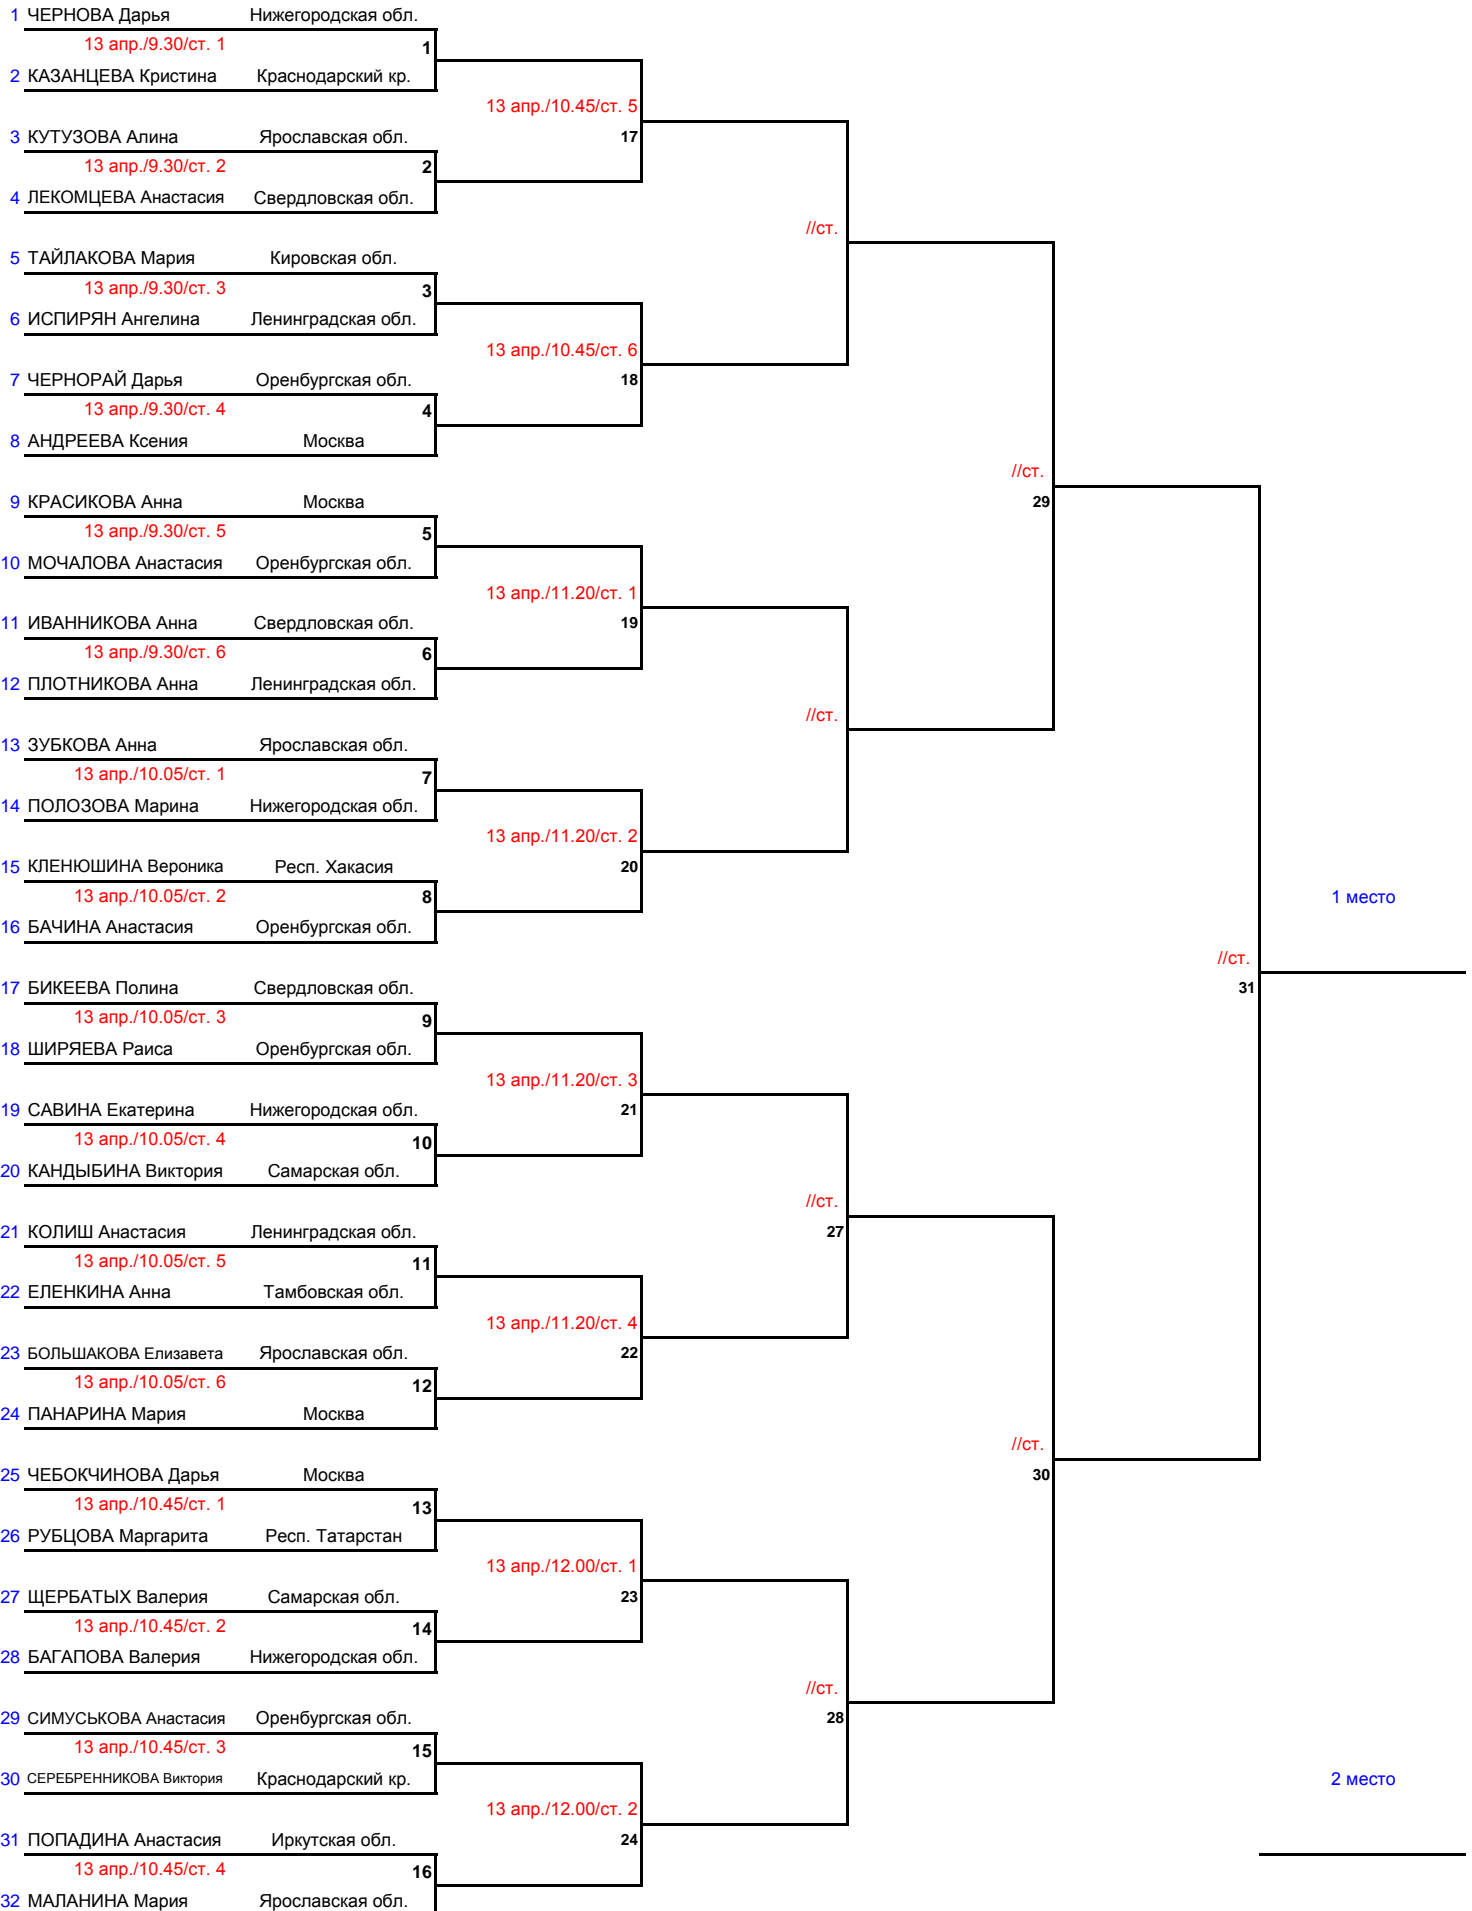

г. Верхняя Пышма

9 - 15 апреля 2012г.

ПЕРВЕНСТВО РОССИИ ПО НАСТОЛЬНОМУ ТЕННИСУ

среди юношей и девушек 1997 г.р. и моложе

г. Верхняя Пышма

9 - 15 апреля 2012г.

ПЕРВЕНСТВО РОССИИ ПО НАСТОЛЬНОМУ ТЕННИСУ

среди юношей и девушек 1997 г.р. и моложе