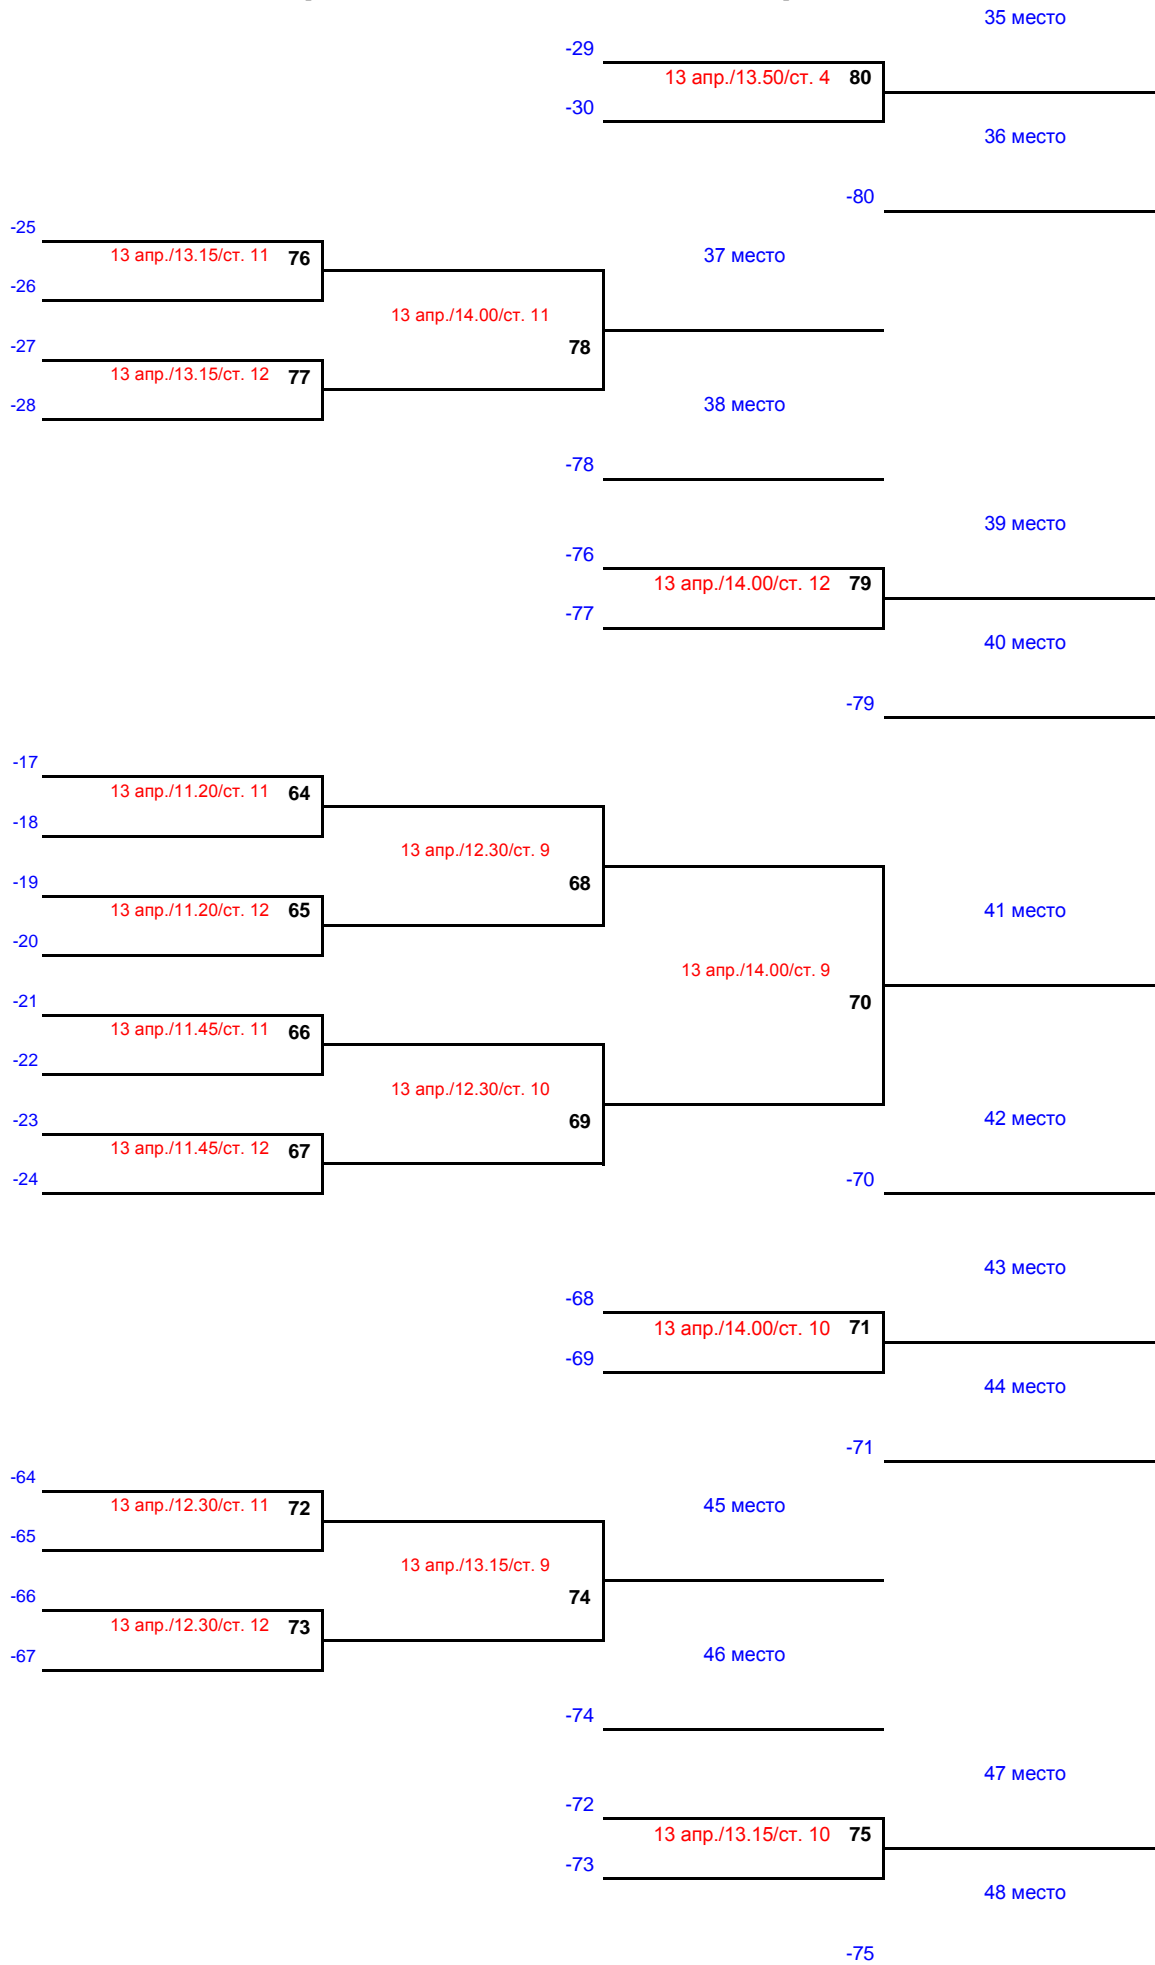

ПЕРВЕНСТВО РОССИИ ПО НАСТОЛЬНОМУ ТЕННИСУ

среди юношей и девушек 1997 г.р. и моложе

г. Верхняя Пышма

9 - 15 апреля 2012г.