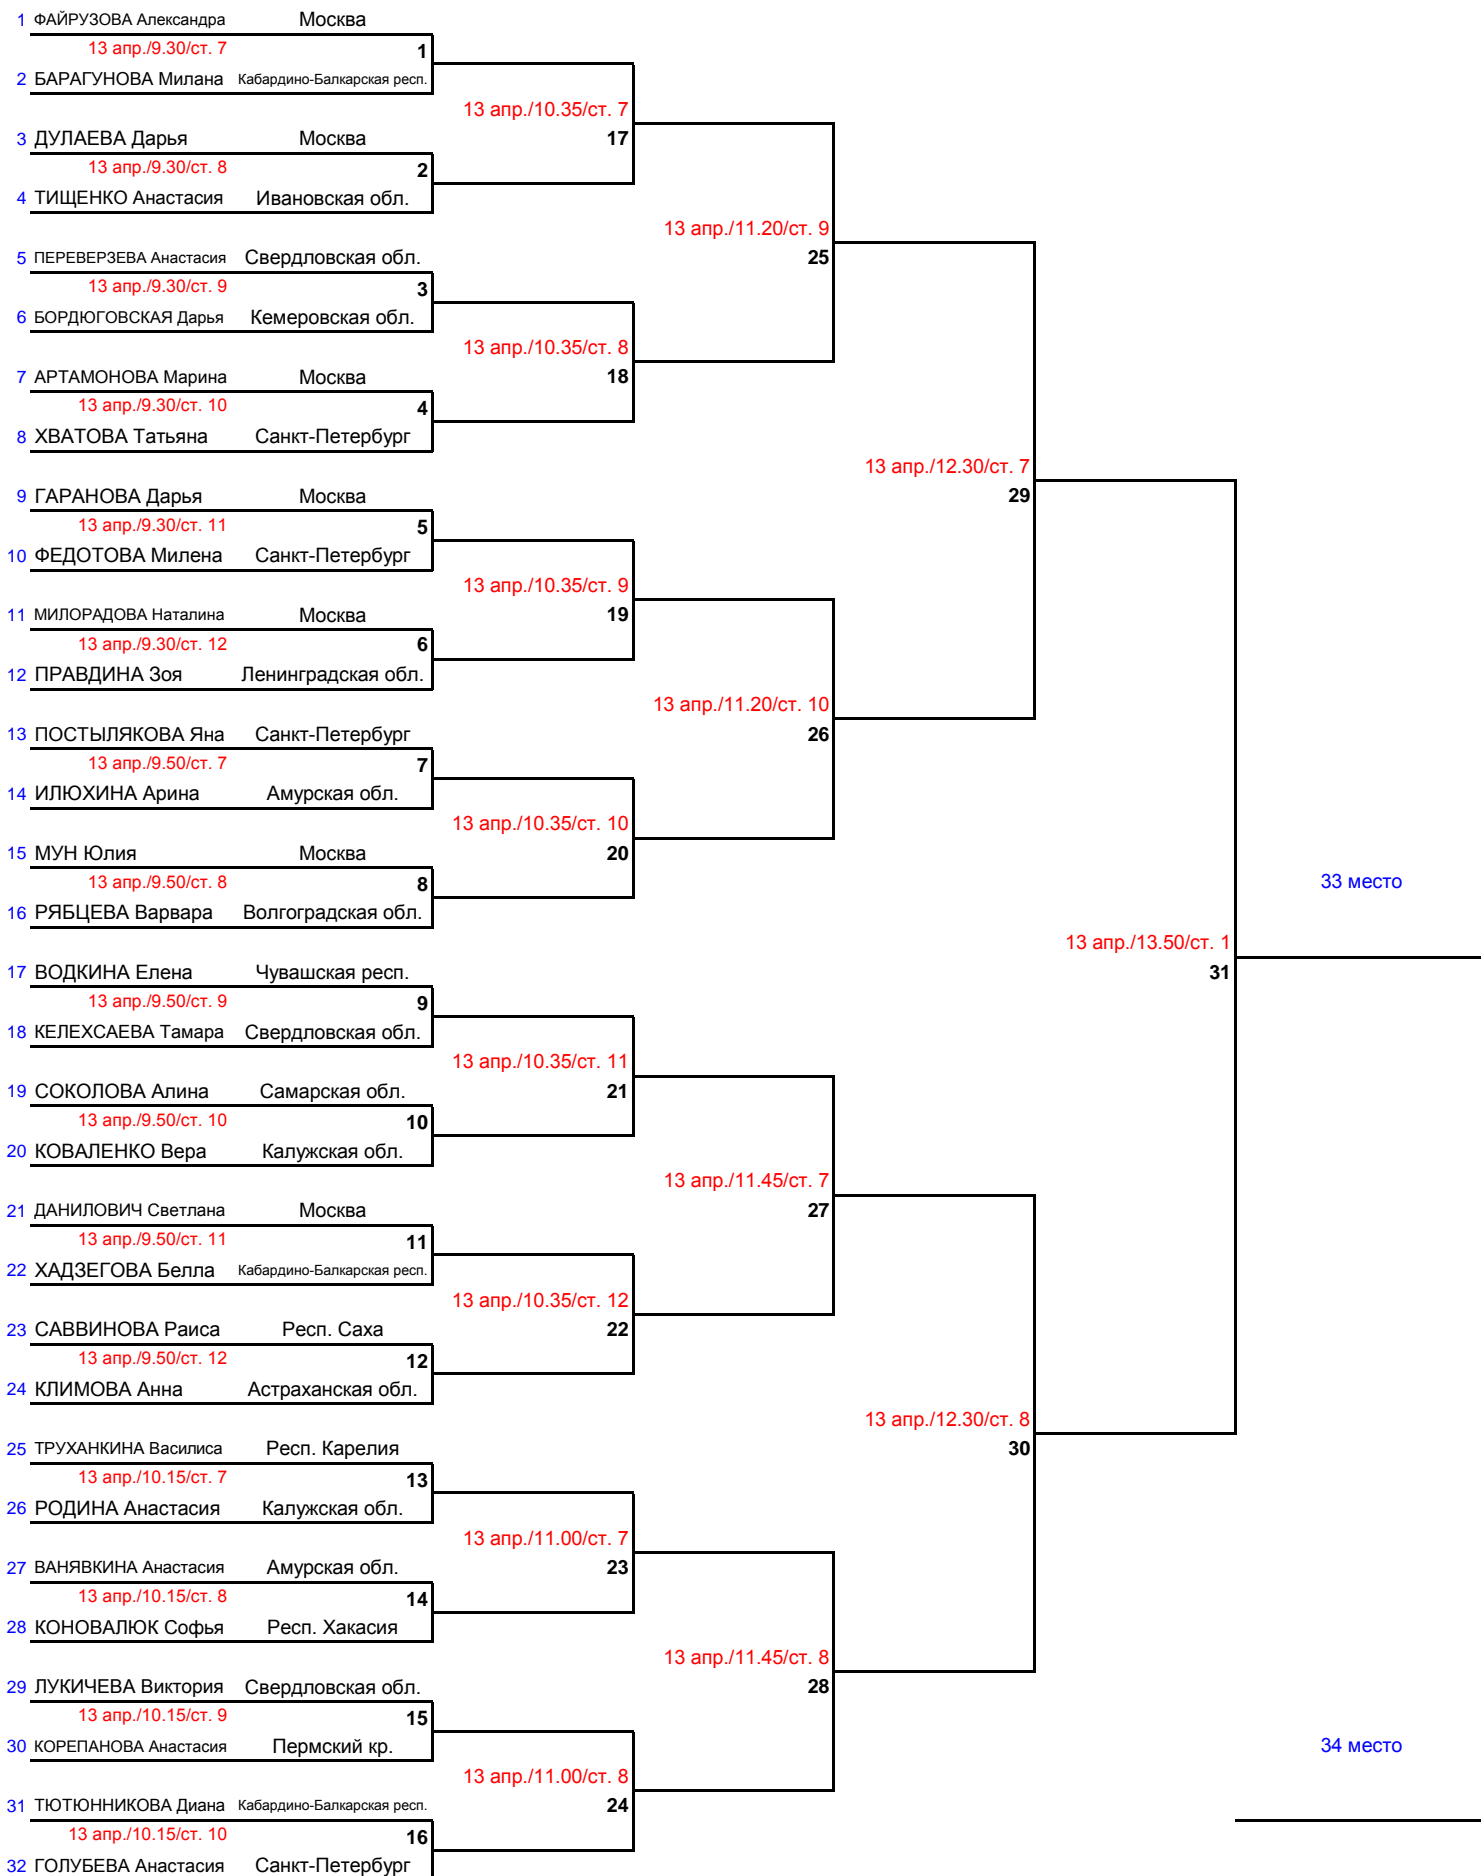

ПЕРВЕНСТВО РОССИИ ПО НАСТОЛЬНОМУ ТЕННИСУ

среди юношей и девушек 1997 г.р. и моложе

г. Верхняя Пышма

9 - 15 апреля 2012г.

ПЕРВЕНСТВО РОССИИ ПО НАСТОЛЬНОМУ ТЕННИСУ

среди юношей и девушек 1997 г.р. и моложе

г. Верхняя Пышма