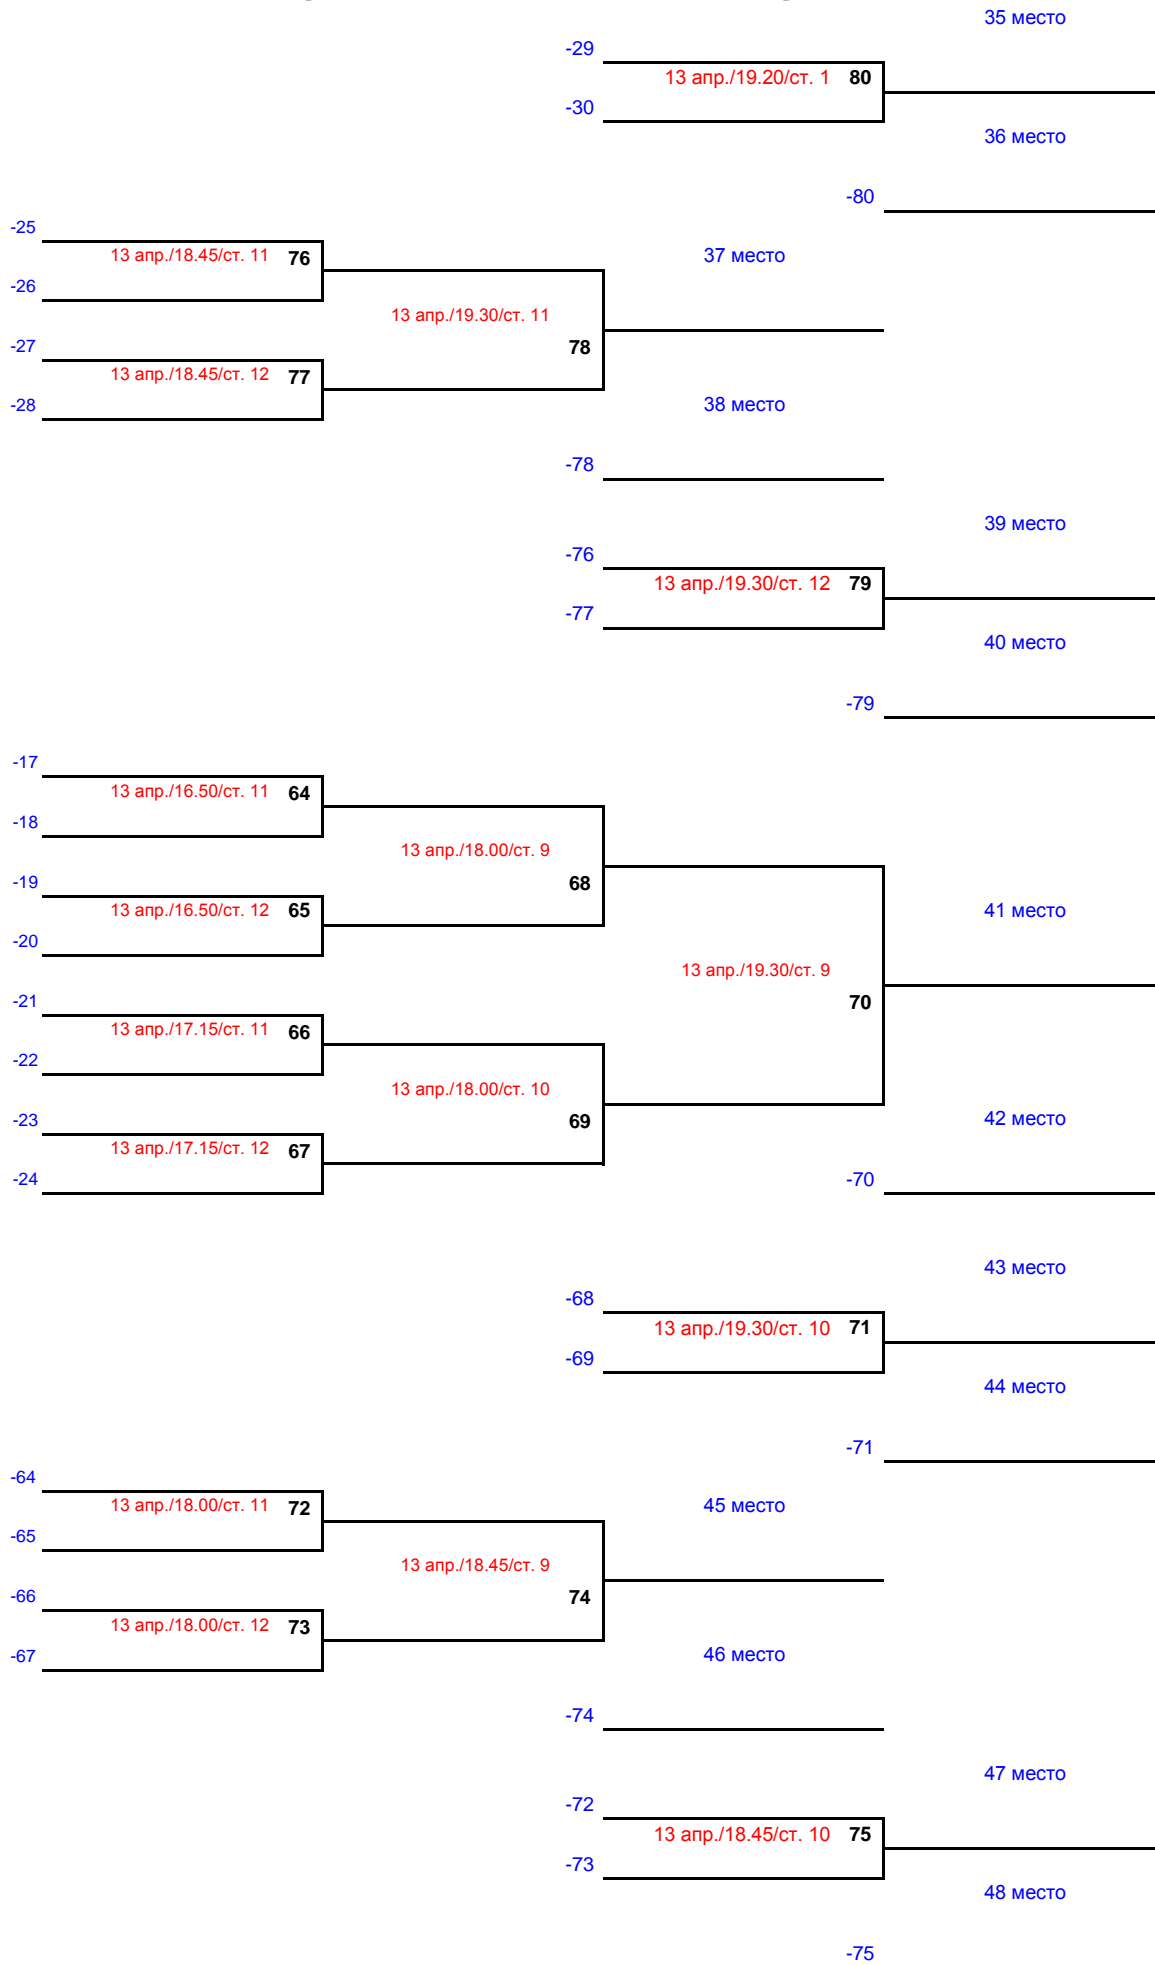

г. Верхняя Пышма

9 - 15 апреля 2012г.

ПЕРВЕНСТВО РОССИИ ПО НАСТОЛЬНОМУ ТЕННИСУ

среди юношей и девушек 1997 г.р. и моложе

г. Верхняя Пышма

9 - 15 апреля 2012г.

ПЕРВЕНСТВО РОССИИ ПО НАСТОЛЬНОМУ ТЕННИСУ

среди юношей и девушек 1997 г.р. и моложе