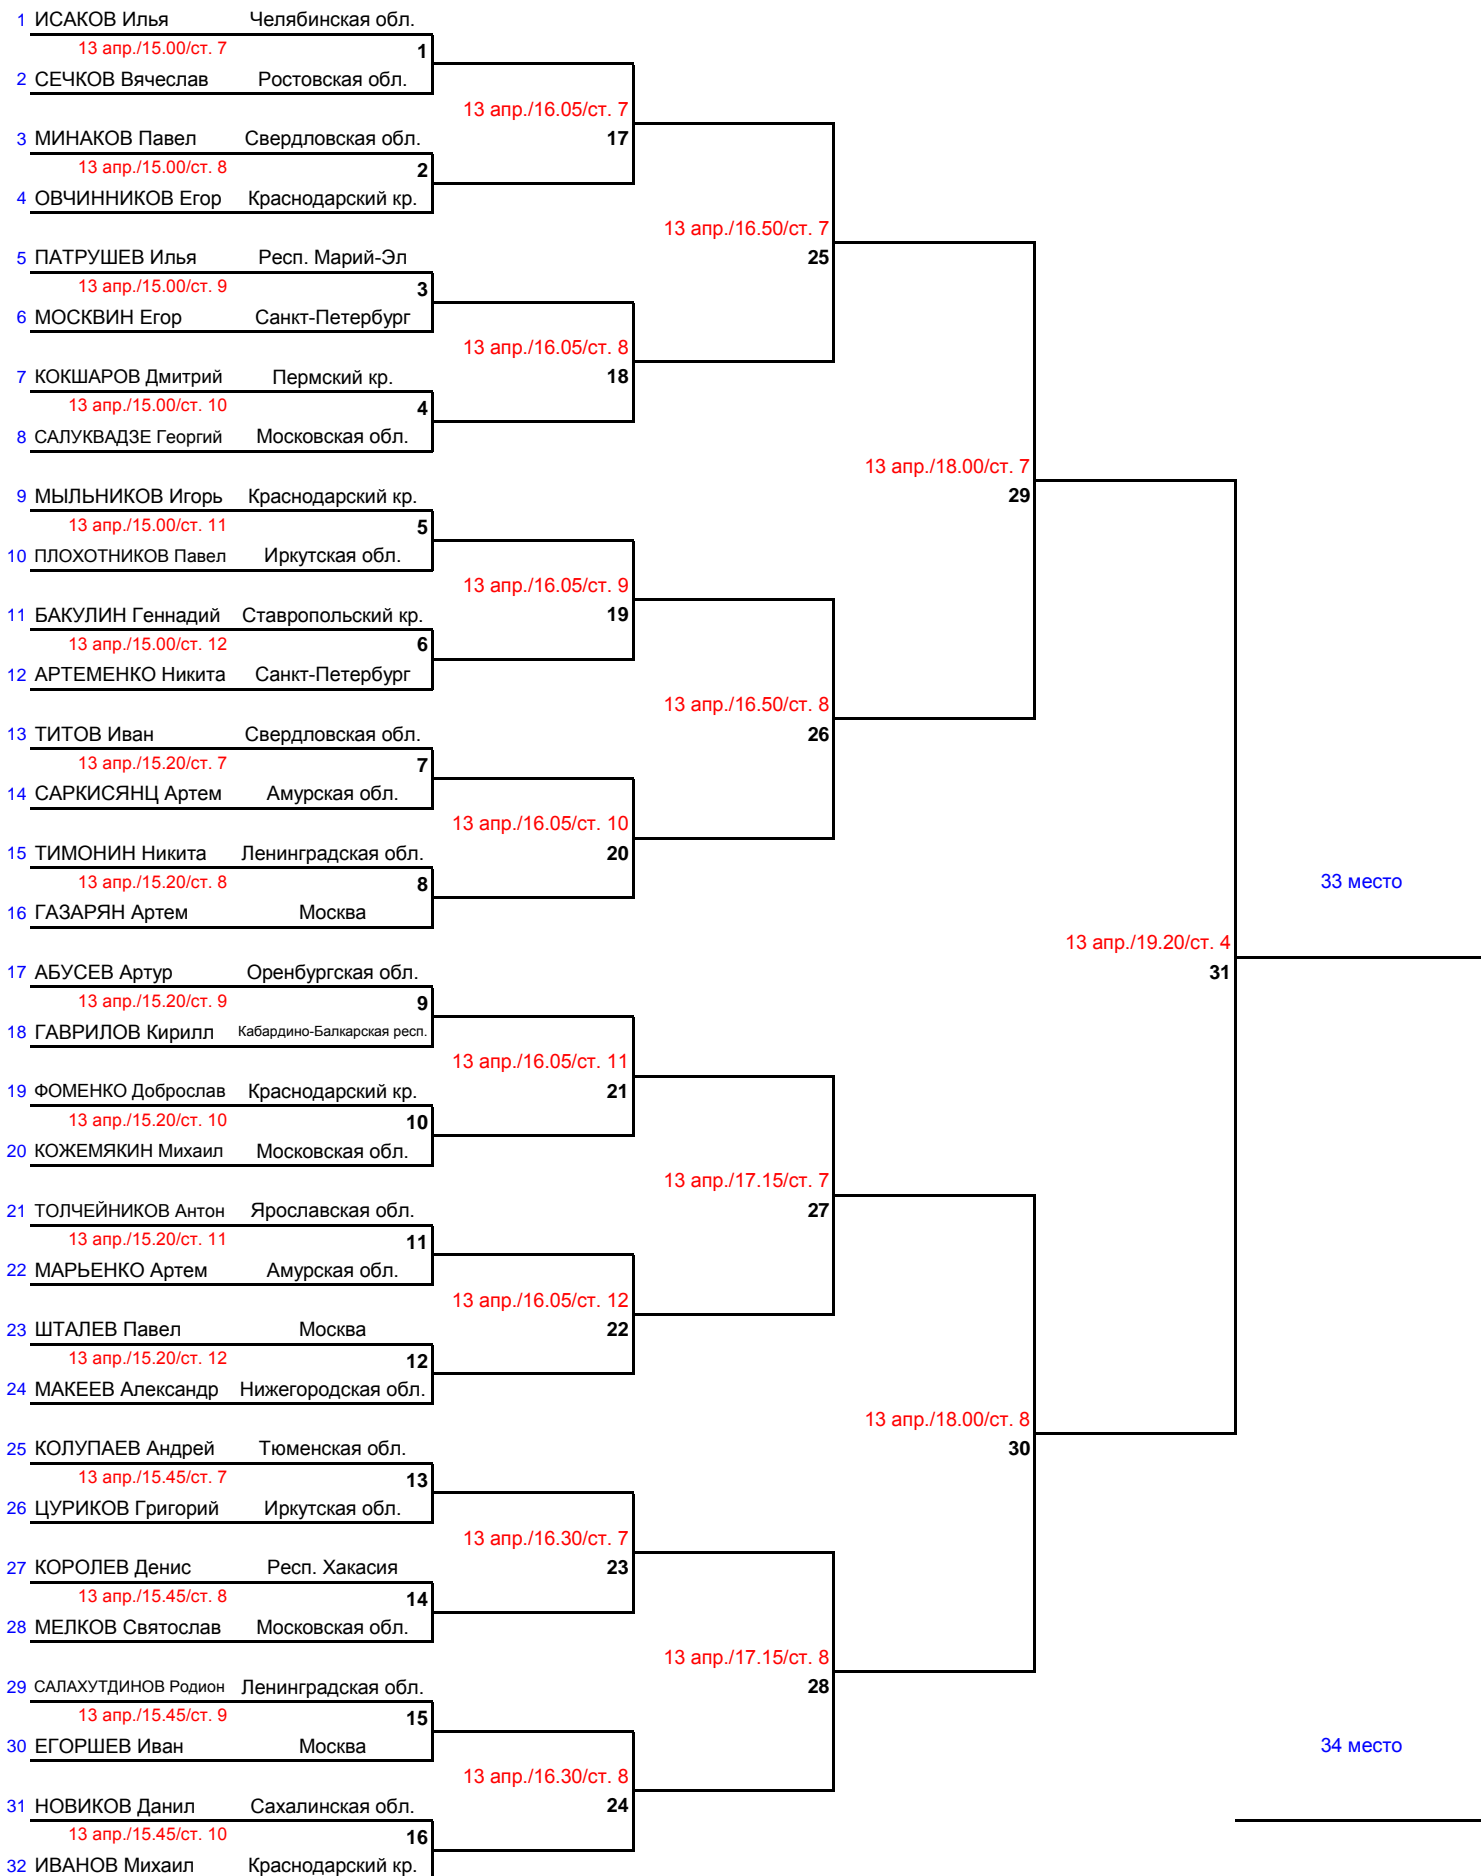

ПЕРВЕНСТВО РОССИИ ПО НАСТОЛЬНОМУ ТЕННИСУ

среди юношей и девушек 1997 г.р. и моложе

г. Верхняя Пышма

9 - 15 апреля 2012г.