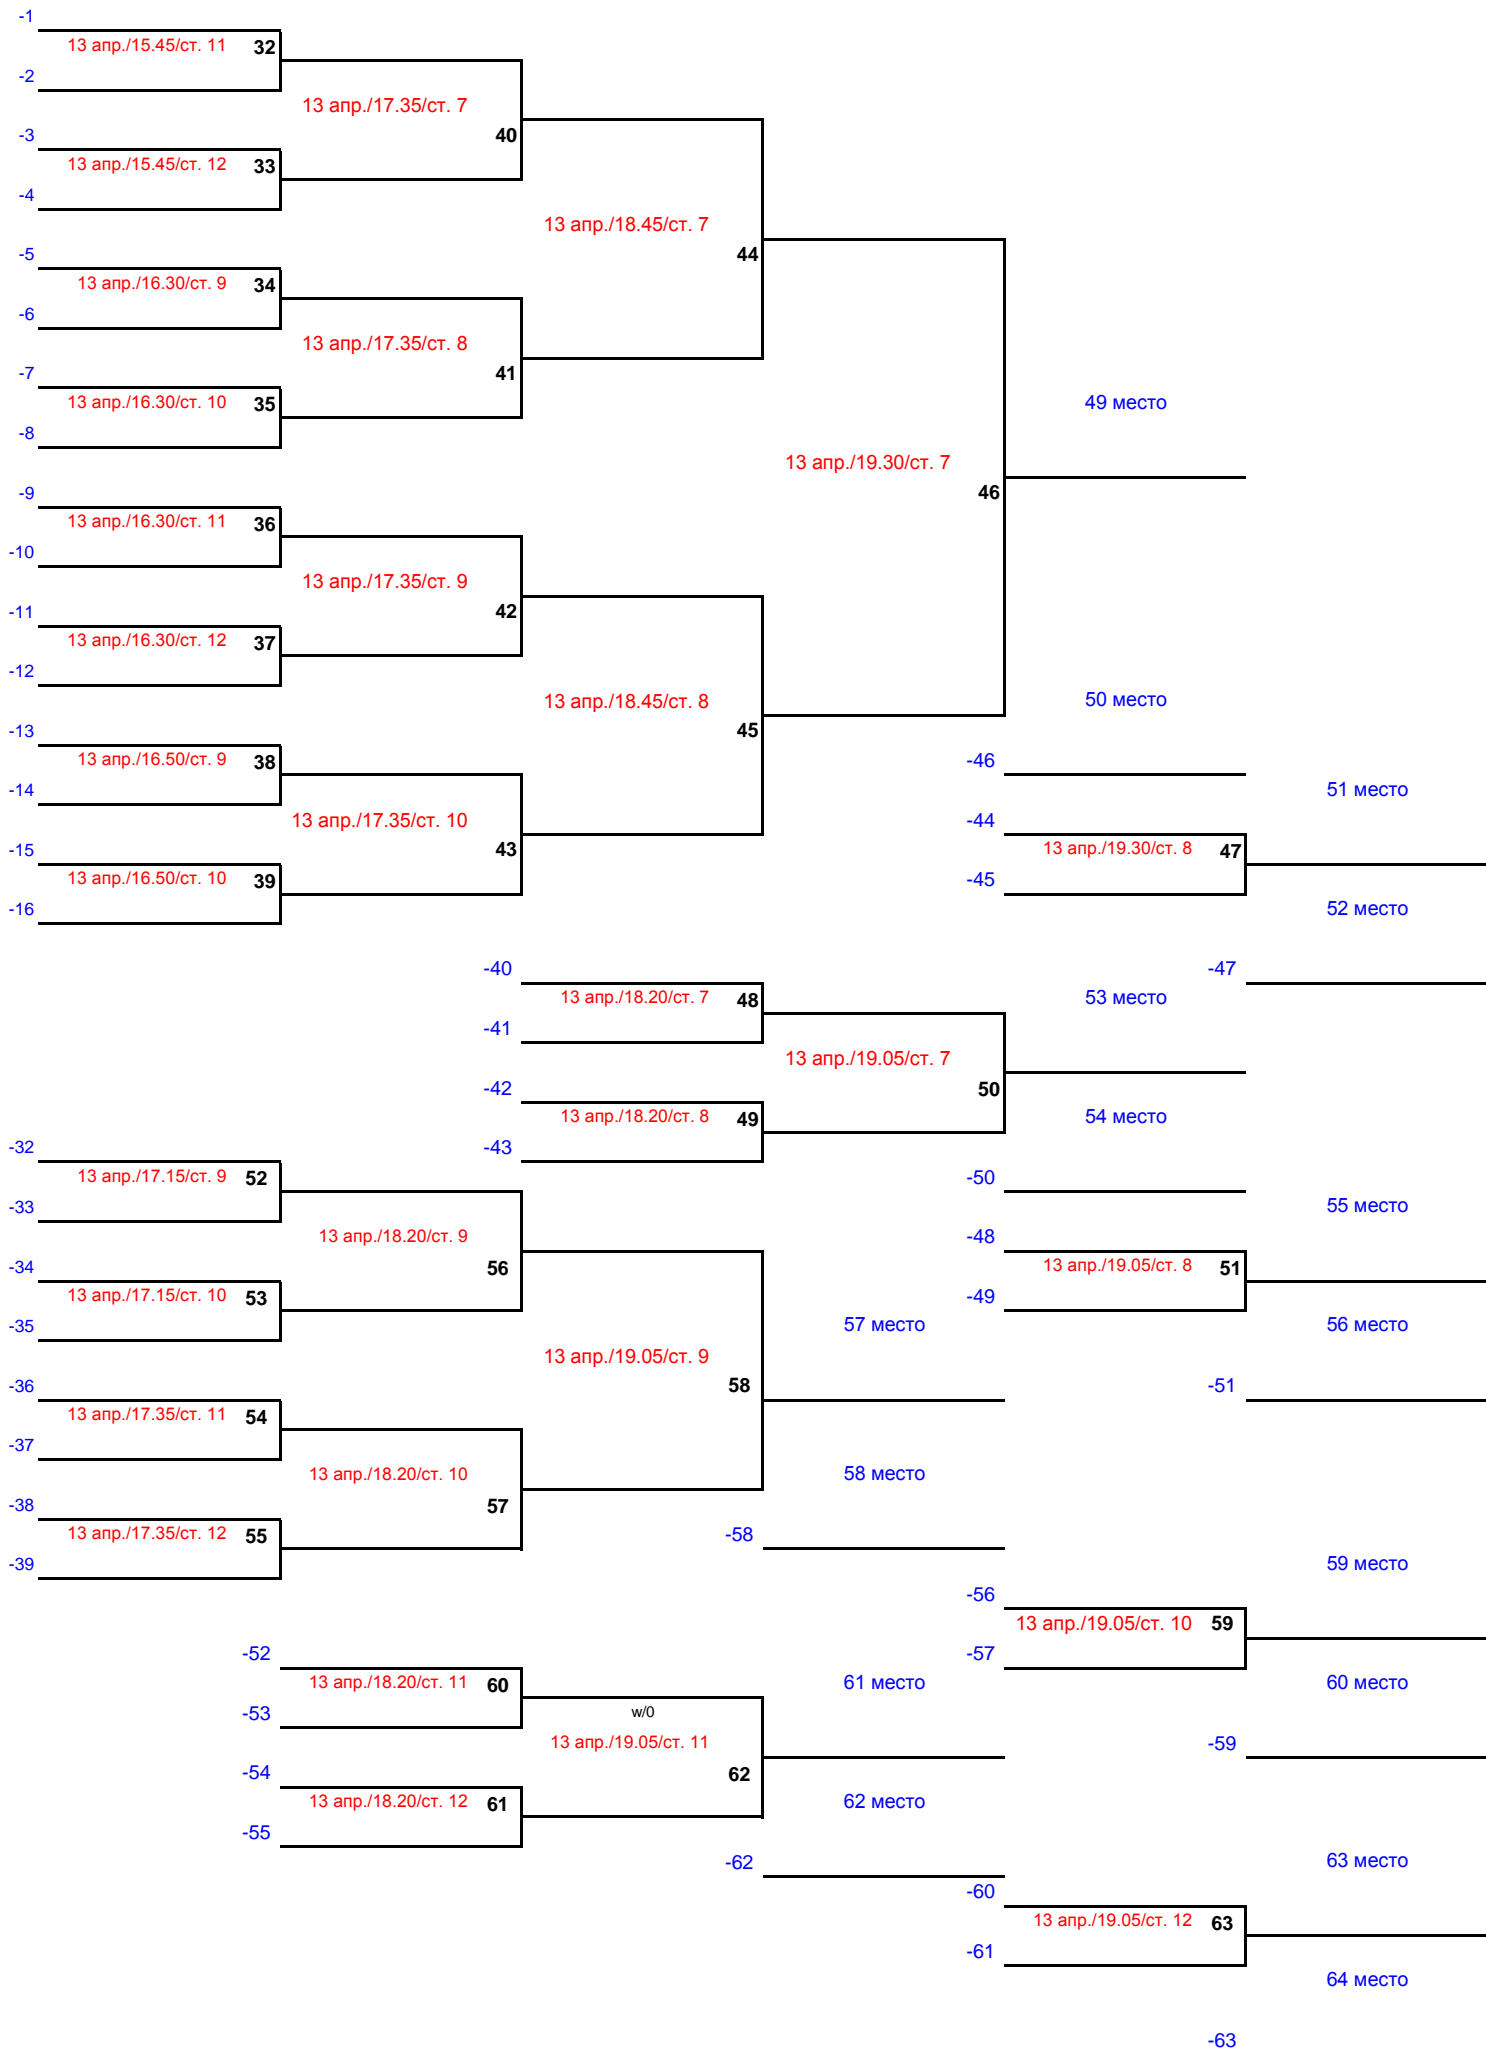

ПЕРВЕНСТВО РОССИИ ПО НАСТОЛЬНОМУ ТЕННИСУ

среди юношей и девушек 1997 г.р. и моложе

г. Верхняя Пышма

9 - 15 апреля 2012г.