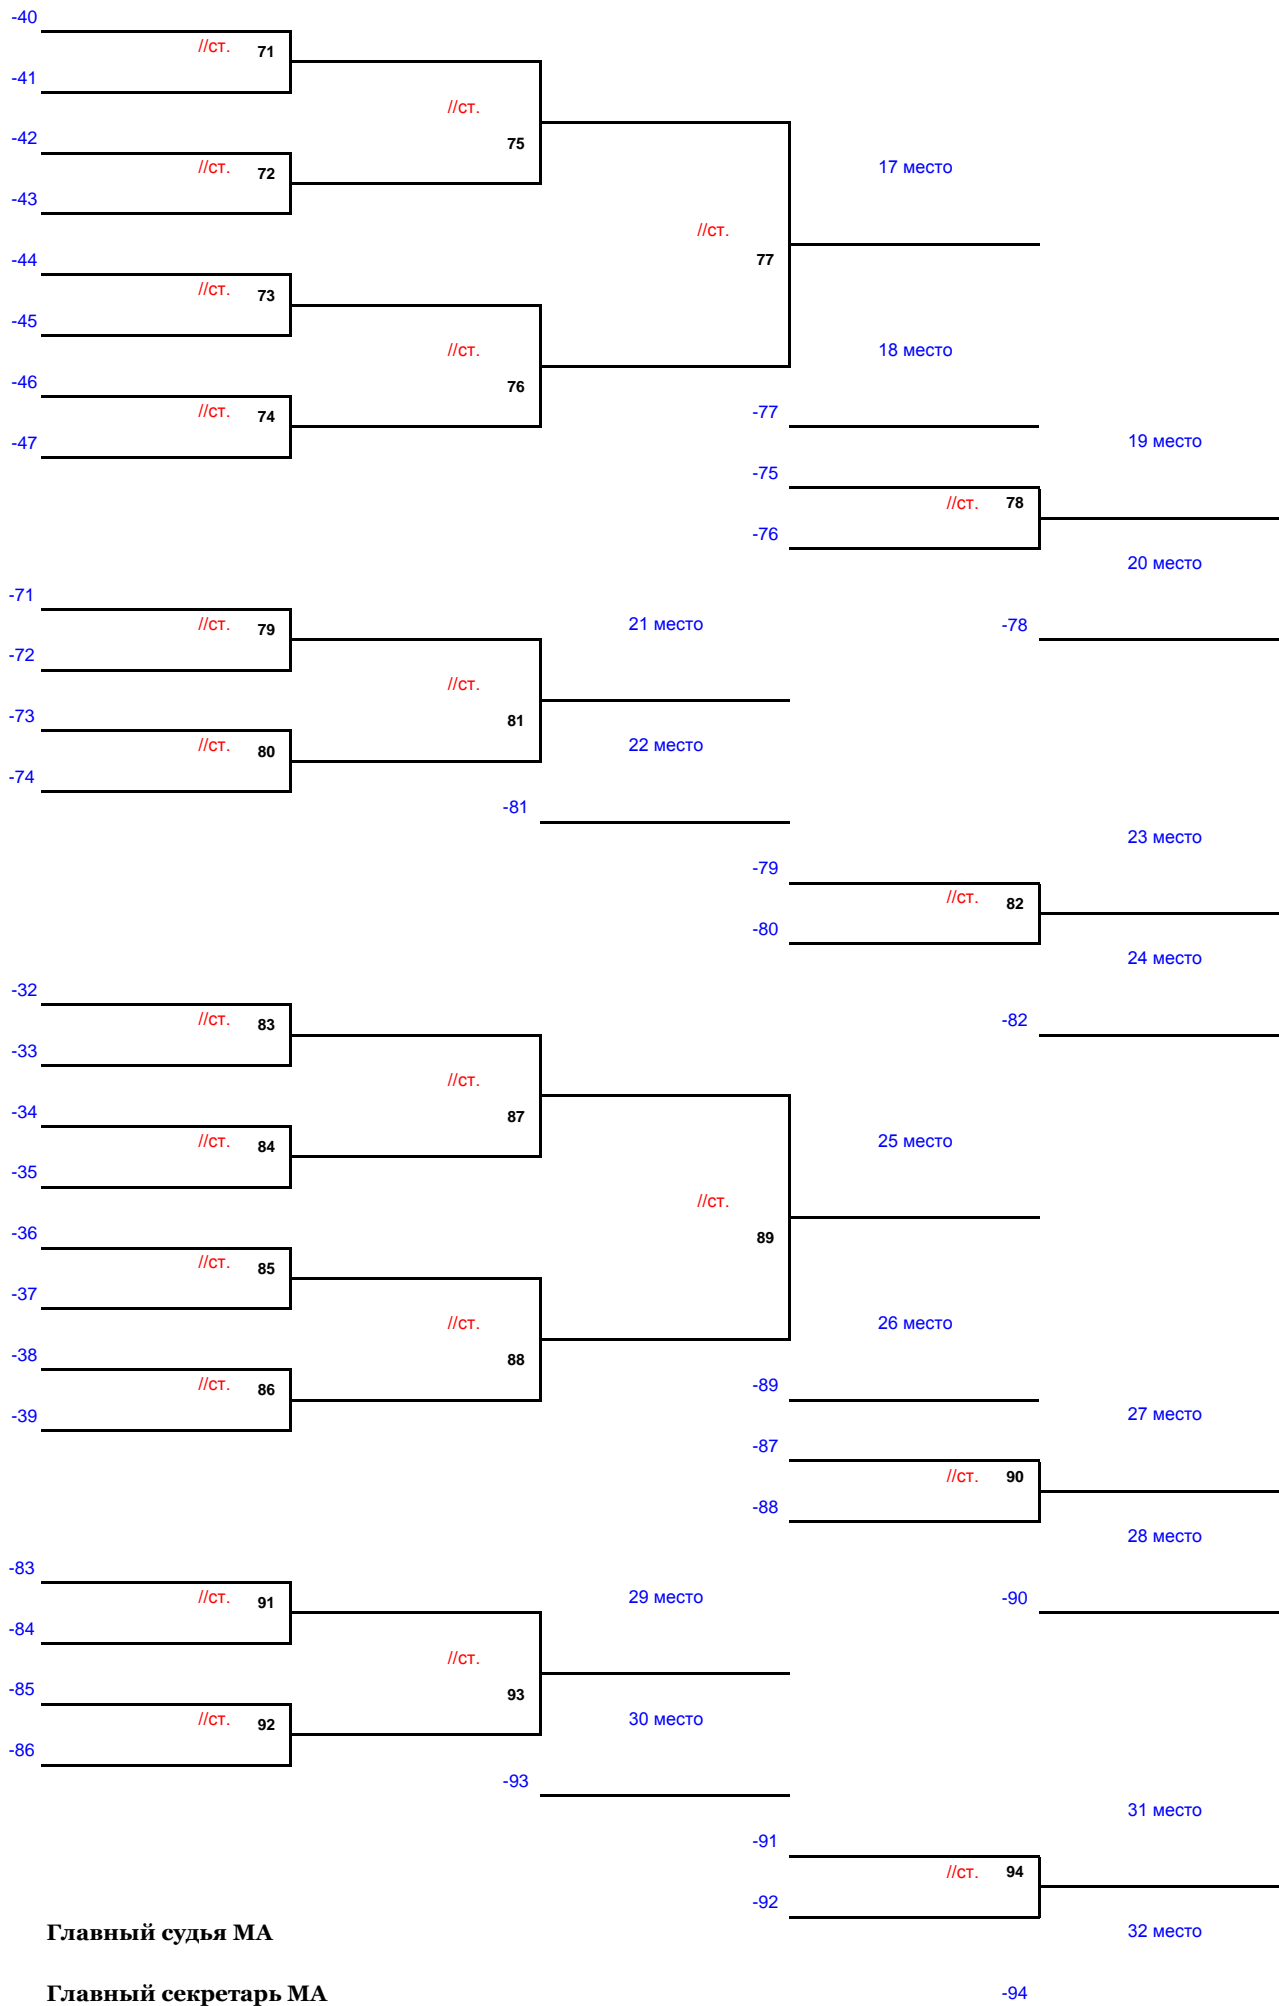

ПЕРВЕНСТВО РОССИИ ПО НАСТОЛЬНОМУ ТЕННИСУ

среди юношей и девушек 1997 г.р. и моложе

г. Верхняя Пышма

9 - 15 апреля 2012г.

Главный судья МА

Главный секретарь МА