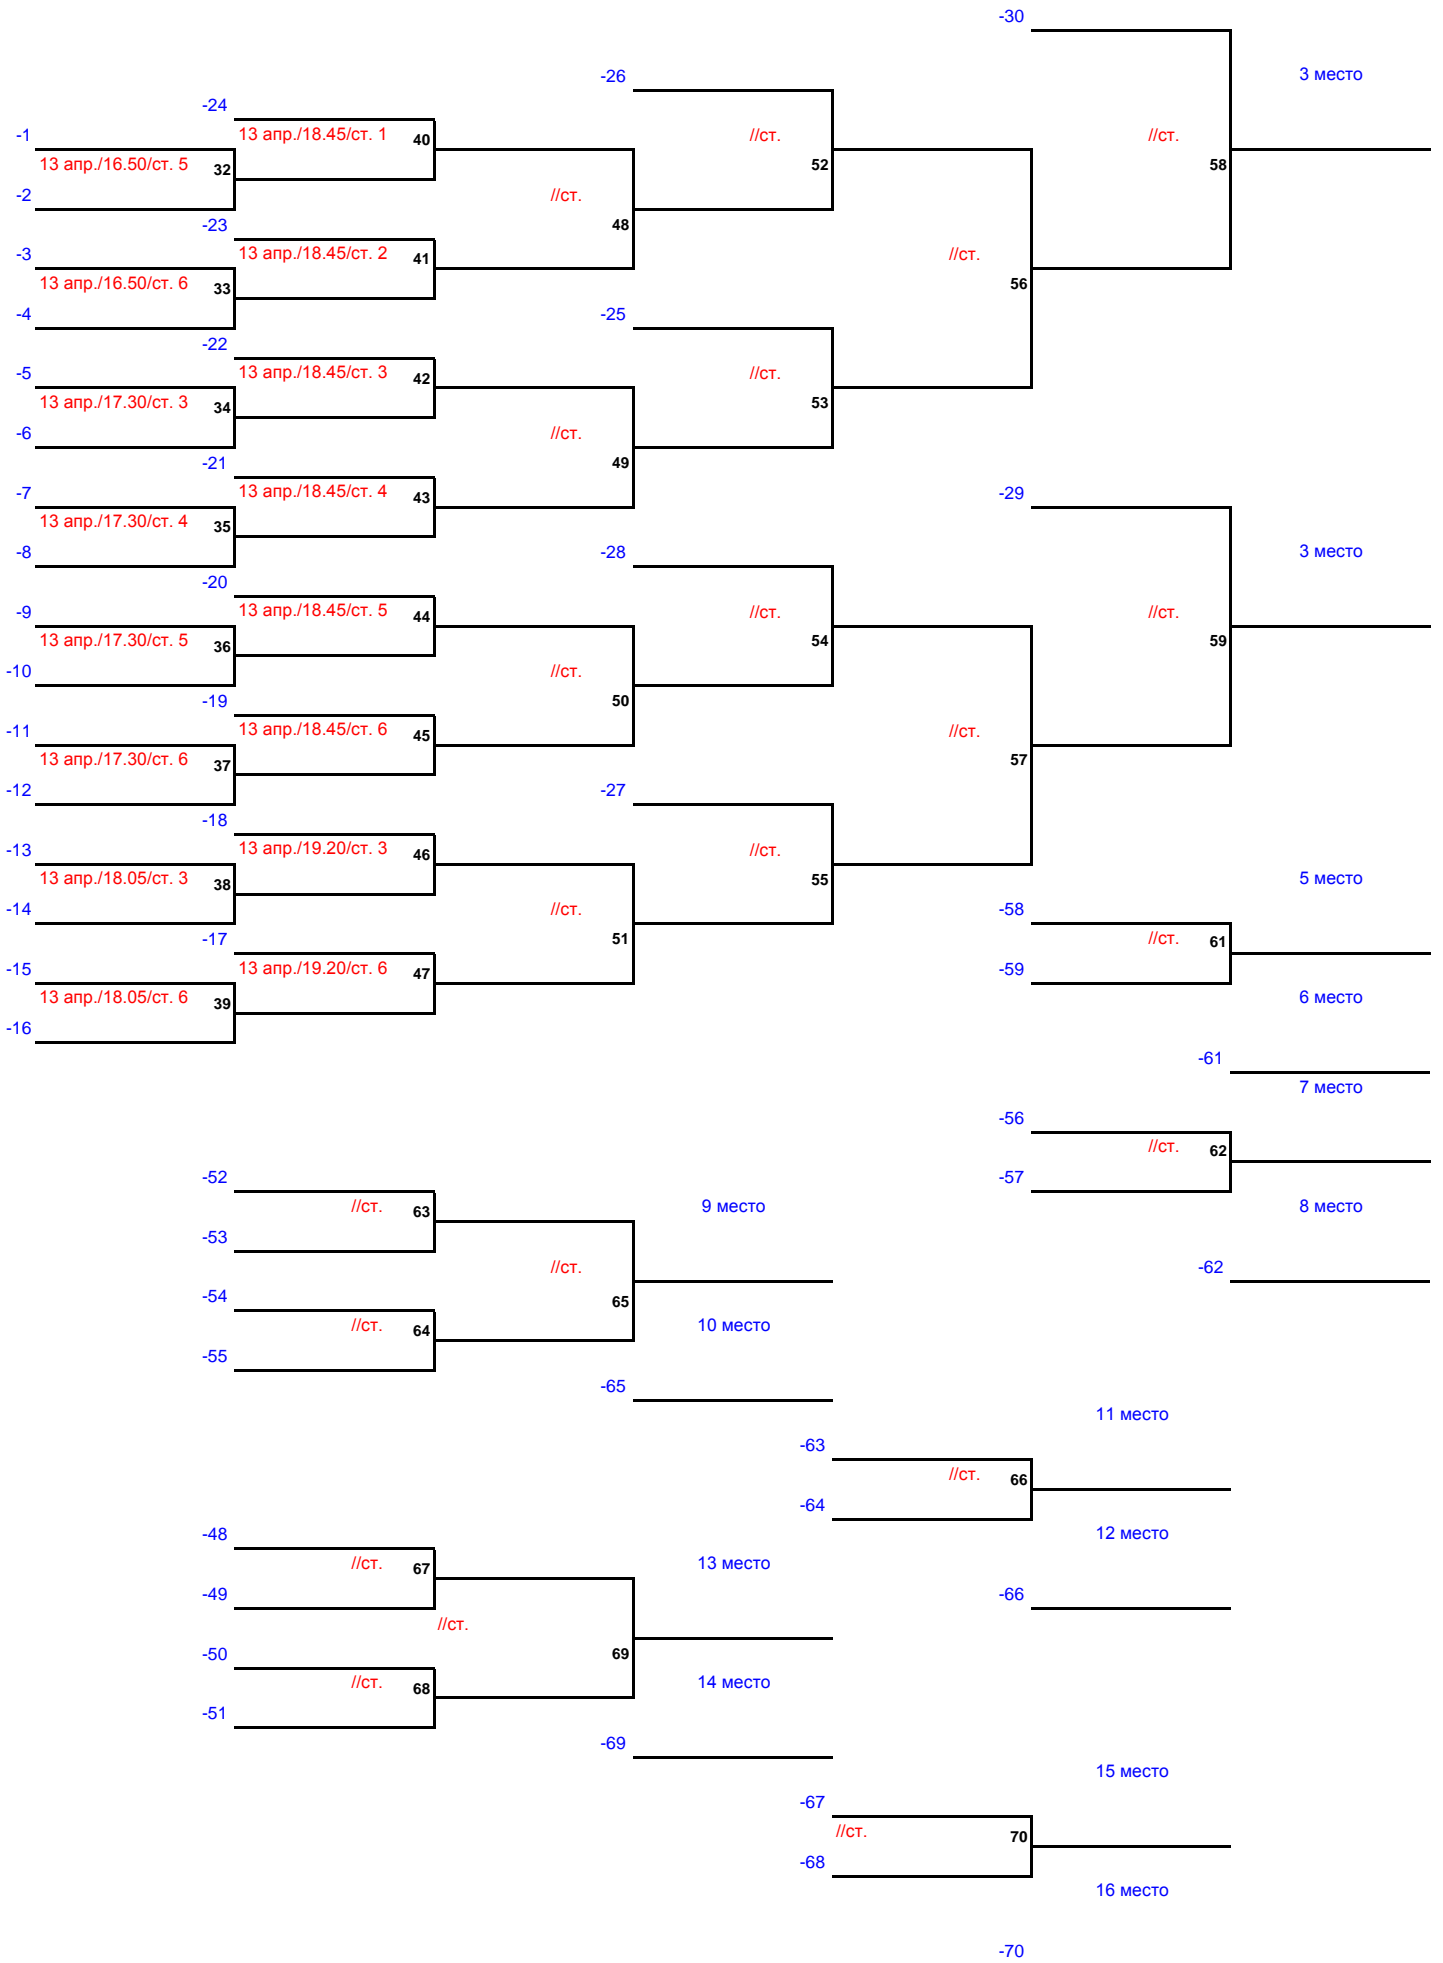

ПЕРВЕНСТВО РОССИИ ПО НАСТОЛЬНОМУ ТЕННИСУ

среди юношей и девушек 1997 г.р. и моложе

г. Верхняя Пышма

9 - 15 апреля 2012г.