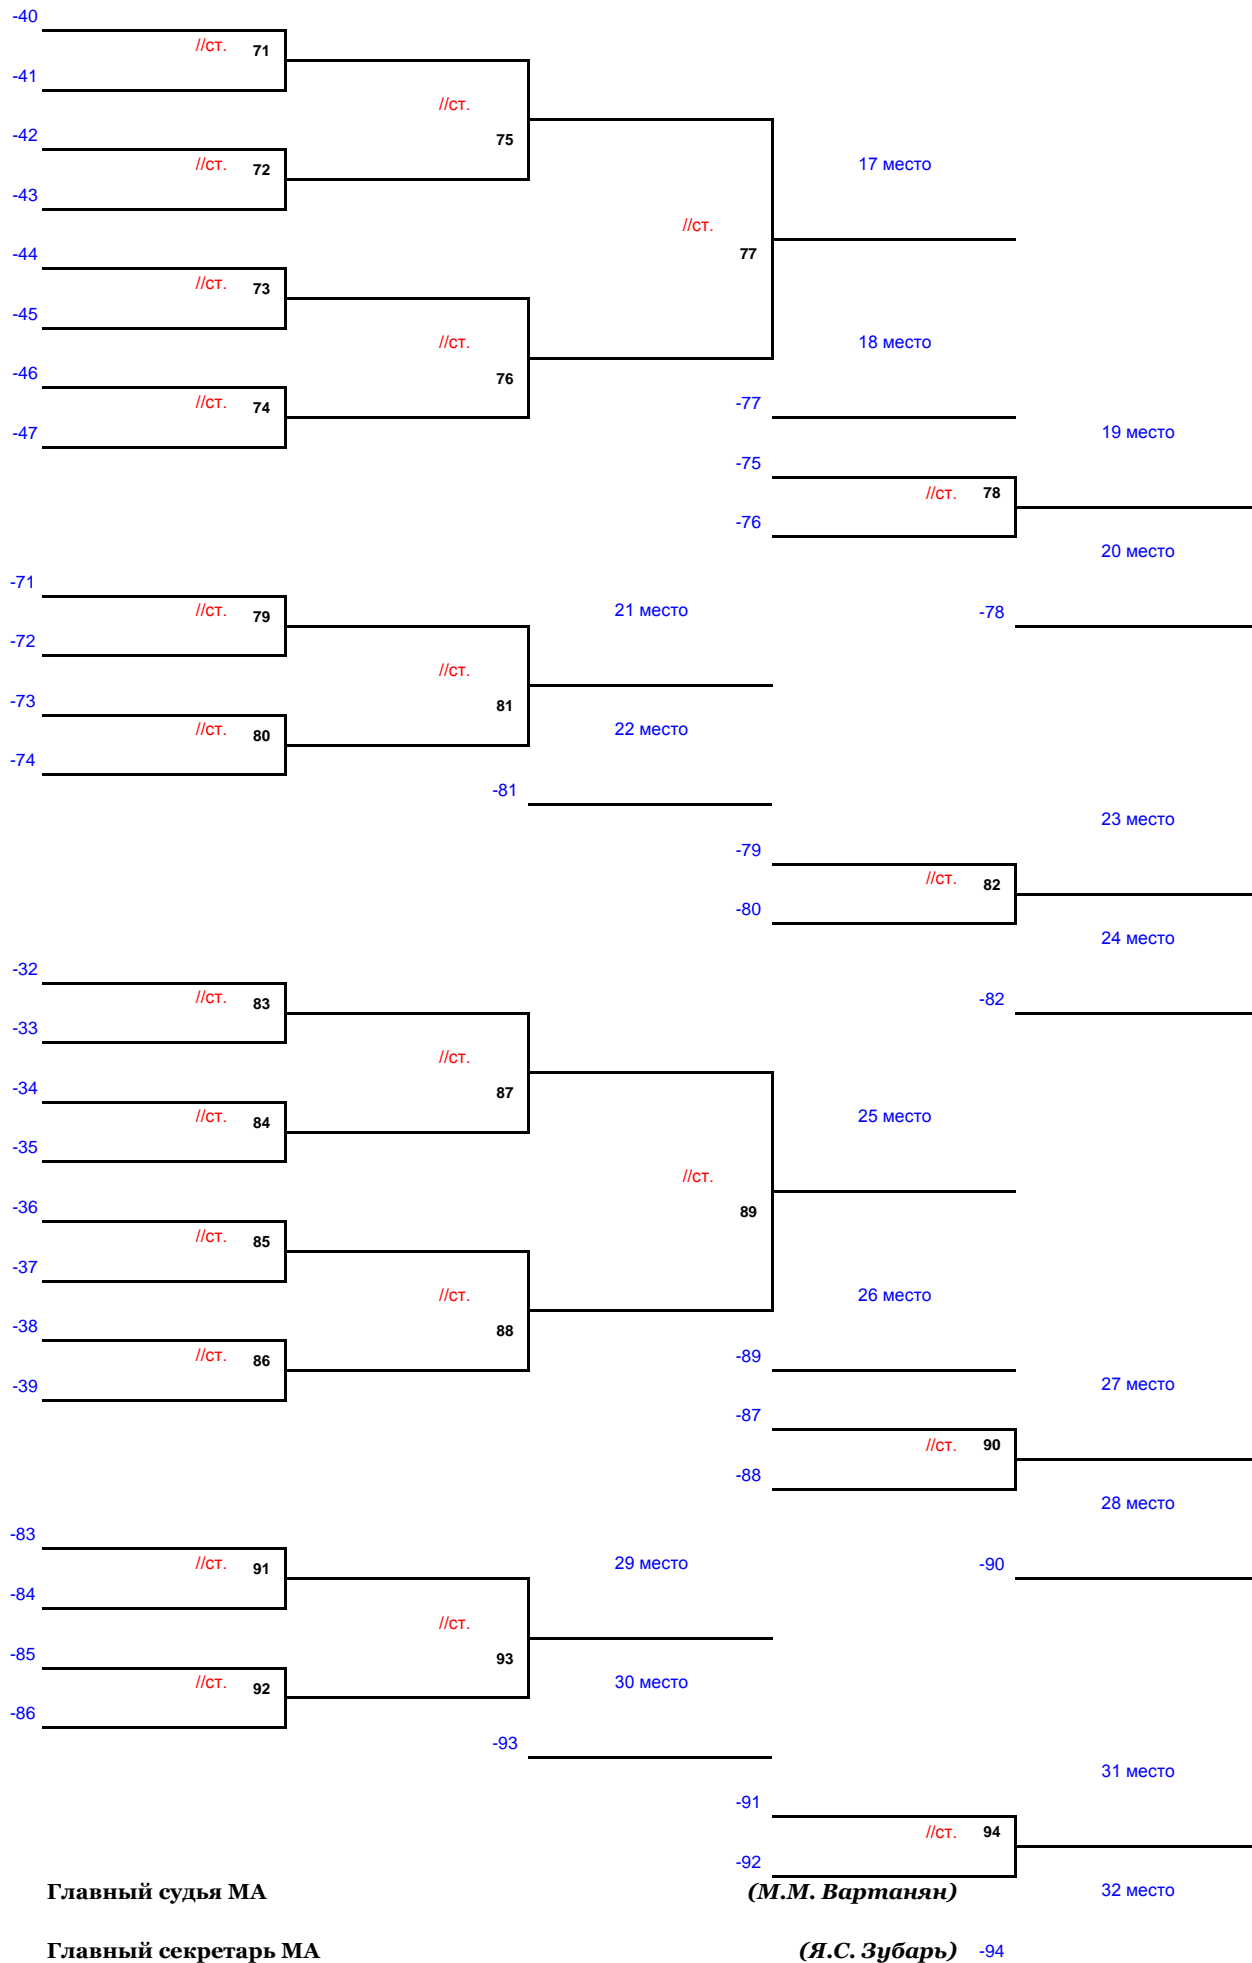

9 - 15 апреля 2012г.

ПЕРВЕНСТВО РОССИИ ПО НАСТОЛЬНОМУ ТЕННИСУ

среди юношей и девушек 1997 г.р. и моложе

г. Верхняя Пышма

9 - 15 апреля 2012г.

ПЕРВЕНСТВО РОССИИ ПО НАСТОЛЬНОМУ ТЕННИСУ

среди юношей и девушек 1997 г.р. и моложе