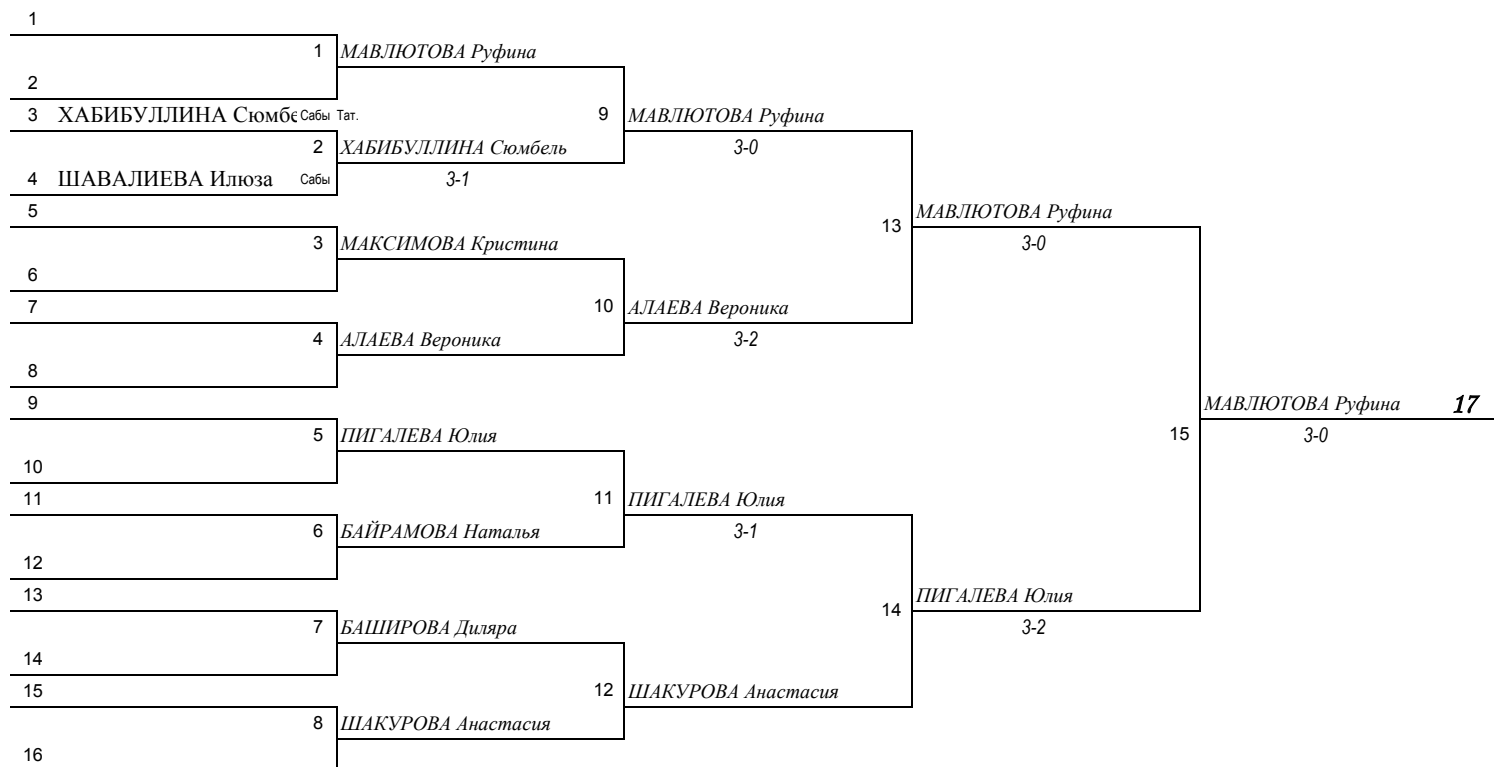

XI МЕМОРИАЛ Н.М.МИННИХАНОВА

традиционный всероссийский турнир по настольному теннису

ЖЕНЩИНЫ. УТЕШИТЕЛЬНЫЙ ФИНАЛ (за 17 место).

Главный судья - судья ВК

Р.В.Степанов (г. Казань)

Главный секретарь - судья МК

А.В.Александров (г. Казань)